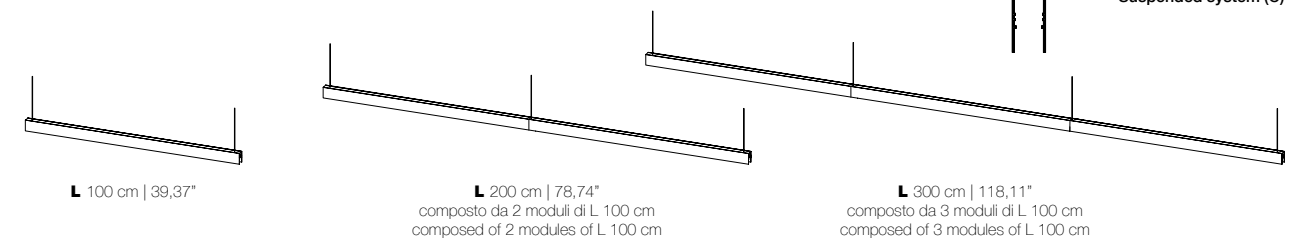

Sistema C - system C