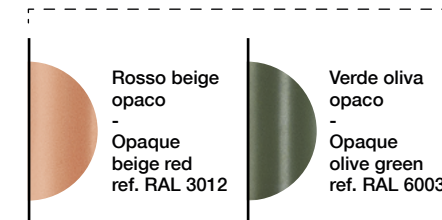

Fonte luminosa - light source

Pendant

Ø 4,9 cm | 1,93"
H 30 cm | 11,81"

chipled 10W - 48 Vdc - 800 lm - CRI 90
3000/4000 °K - Beam angle: 24° - Dimmable:yes

Flood lamp big

L x W 60 x 2,2 cm | 23,62" x 0,86"
H 2,5 cm | 0,98"

stripled 20W - 48 Vdc - 1000 lm - CRI 90
3000/4000 °K - Beam angle: 120° - Dimmable:yes

Flood lamp small

L x W 30 x 2,2 cm | 11,81" x 0,86"
H 2,5 cm | 0,98"

stripled 10W - 48 Vdc - 500 lm - CRI 90
3000/4000 °K - Beam angle: 120° - Dimmable:yes

Spotlight big

L 16 cm | 6,29"
Ø 6,5 cm | 2,55"

chipled 20W - 48 Vdc - 1600 lm - CRI 90
3000/4000 °K - Beam angle: 24° - Dimmable:yes

Spotlight small

L 13,5 cm | 5,31"
Ø 4,8 cm | 1,88"

chipled 10W - 48 Vdc - 800 lm - CRI 90
3000/4000 °K - Beam angle: 24° - Dimmable:yes

Grill light big

L x W 32,8 x 2,2 cm | 12,91" x 0,86"
H 2,5 cm | 0,98"

chipled 18W - 48 Vdc - 1260 lm - CRI 90
3000/4000 °K - Beam angle: 24° - Dimmable:yes

Grill light small

L x W 22,2 x 2,2 cm | 8,74" x 0,86"
H 2,5 cm | 0,98"

chipled 12W - 48 Vdc - 840 lm - CRI 90
3000/4000 °K - Beam angle: 24° - Dimmable:yes

Foldable light big

L x W 22 x 8 cm | 8,66" x 3,15"
H 2,5 cm | 0,98"

chipled 12W - 48 Vdc - 840 lm - CRI 90
3000/4000 °K - Beam angle: 24° - Dimmable:yes

Foldable light small

L x W 11 x 8 cm | 4,33" x 3,15"
H 2,5 cm | 0,98"

chipled 6W - 48 Vdc - 420 lm - CRI 90
3000/4000 °K - Beam angle: 24° - Dimmable:yes

traccia

Manuel Losito

Particolari - Details