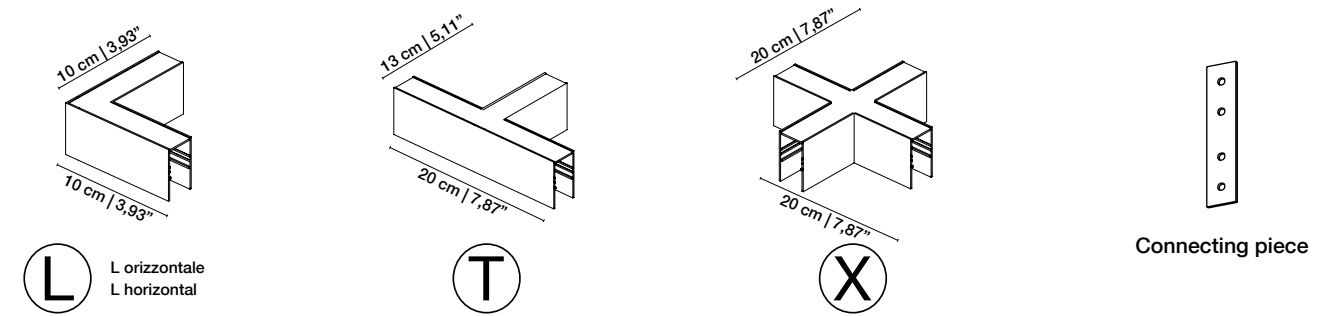

Connettori meccanici - mechanical connectors

** Inviare la vostra idea a export@eurolucelampadari.it e il nostro studio interno di progettazione svilupperà progetto e disegni tecnici della vostra configurazione. Send your idea at export@eurolucelampadari.it and our in-house design studio will develop the project and the technical drawings for your configuration.