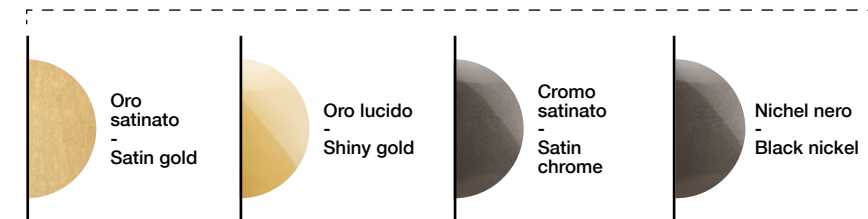

STANDARD

RAL

RAL SPECIAL

GALVANICI - GALVANIC

* Altre finiture e colori su richiesta - Other finishes and colors on request

Euroluce Lampadari non risponde per eventuali danni a persone o cose causati da una non corretta installazione dei propri apparecchi di illuminazione, da un uso di lampadine non conformi e dalla modificazione delle caratteristiche tecnico costruttive.