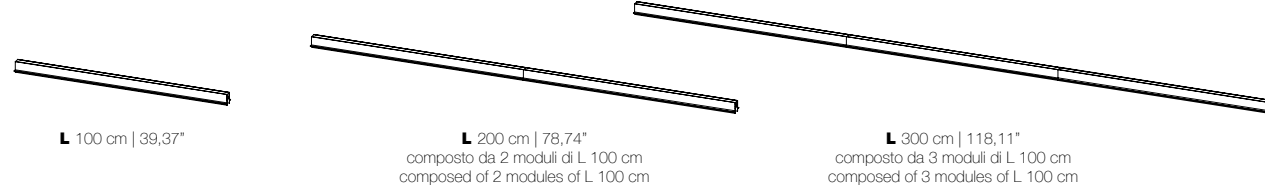

Traccia project 5

Traccia project 6

PICK YOUR COLOR

Sistema A - system A

Connettori meccanici - mechanical connectors

Sistema B - system B

Connettori meccanici - mechanical connectors

Sistema C - system C

Flood lamp big

L x W 60 x 2,2 cm | 23,62" x 0,86"
H 2,5 cm | 0,98"

stripled 20W - 48 Vdc - 1000 lm - CRI 90
3000/4000 °K - Beam angle: 120° - Dimmable:yes

Flood lamp small

L x W 30 x 2,2 cm | 11,81" x 0,86"
H 2,5 cm | 0,98"