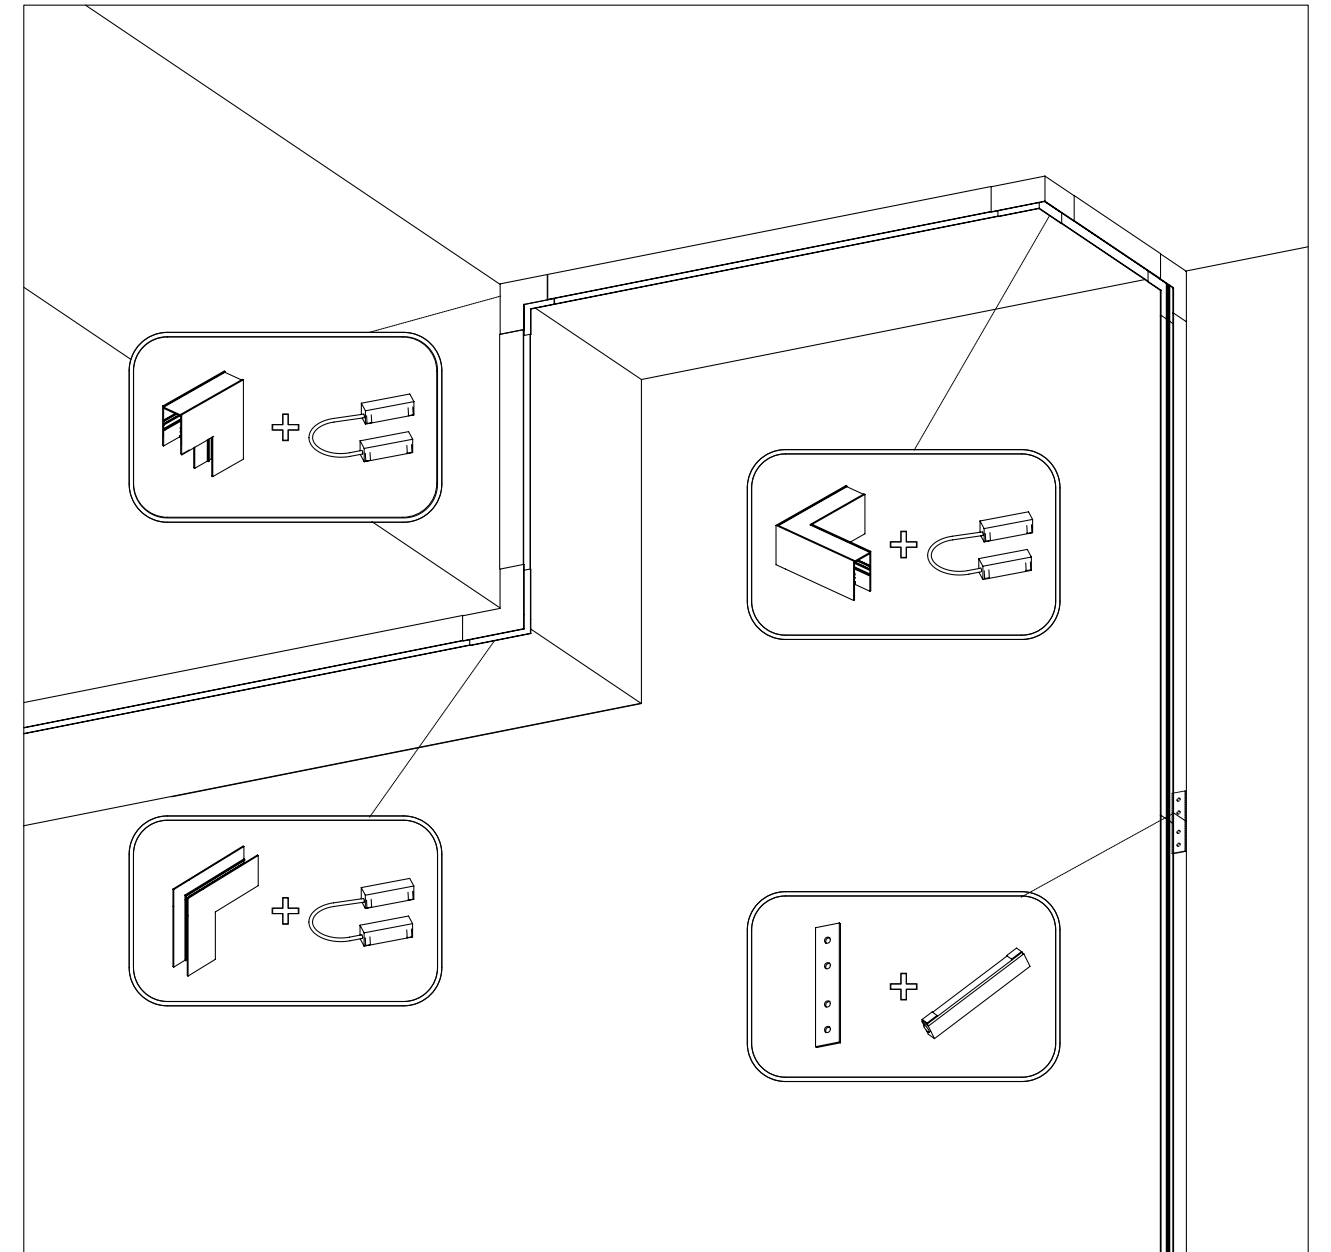

Transformer small

100W - Input 85-265 Vdc -
Output 48V DC 2A

Esempio - example

Fonte luminosa - light source

Pendant

Ø 4,9 cm | 1,93"
H 30 cm | 11,81"

chipled 10W - 48 Vdc - 800 lm - CRI 90
3000/4000 °K - Beam angle: 24° - Dimmable:yes

Flood lamp big

L x W 60 x 2,2 cm | 23,62" x 0,86"
H 2,5 cm | 0,98"

stripled 20W - 48 Vdc - 1000 lm - CRI 90
3000/4000 °K - Beam angle: 120° - Dimmable:yes

Flood lamp small

L x W 30 x 2,2 cm | 11,81" x 0,86"
H 2,5 cm | 0,98"