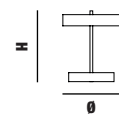

ECLISSI lamp

Ø 22 cm | 8,66"
H 25 cm | 9,84"

Stripled 16W - 3000°K - 24 Vdc - 2400 lm - life time
50.000 hrs - SMD Type 2835 - Dimmable: yes
2 Kg - 0,061 V3 - Energy Efficiency: E

€ 823,00