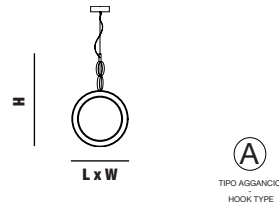

€ 4.296,00

Altezza - Height
 MIN 18 cm - 7.08"

Aggancio con rosone o scatola in metallo e tirante in metallo; altezza regolabile (A)
 - Hook with ceiling cup or metal box and metal cable; adjustable height (A)