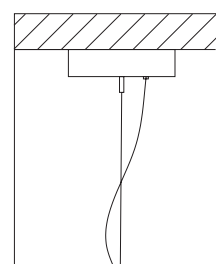

TIPO AGGANCI
HOOK TYPE

Altezza - Height
MIN 18 cm - 7,08"

Aggancio con rosone o scatola in metallo
e tirante in metallo; altezza regolabile (A)
- Hook with ceiling cup or metal box and
metal cable; adjustable height (A)