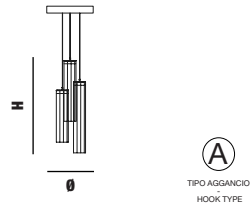

€ 771,00
color € 952,00

ITALA S1 small

Ø 12 cm | 4,72"
H 50 cm | 19,69"

1 Spotted 10W - 3000°K - 220 Vdc - SMD MA3
1000 lm - life time 50.000 hrs - Dimmable: yes - 3,5 Kg
0,061 V3 - Energy Efficiency: E

€ 612,00
color € 782,00