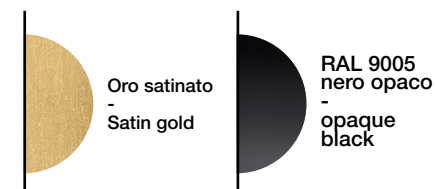

Metalli - Metals