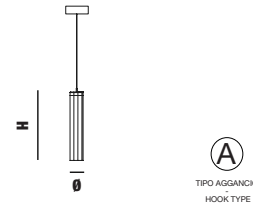

ITALA S1 medium

Ø 12 cm | 4,72"
H 60 cm | 23,62"

1 Spotted 10W - 3000°K - 220 Vdc - SMD MA3
1000 lm - life time 50.000 hrs - Dimmable: yes - 5,5 Kg
0,061 V3 - Energy Efficiency: E

€ 771,00
color € 952,00