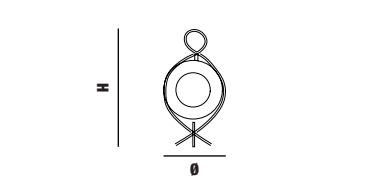

NOBODY small lamp

Ø 20 cm | 7,87"
H 32 cm | 12,60"

1 E27 bulb x max 40W - 220 Vdc - 1,5 Kg - 0,09 V3

€ 550,00