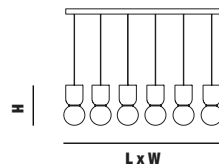

€ 2.604,00

L x W

TIPO AGGANCI
HOOK TYPE

ATLAS S6

L x W 100 x 15 cm | 39,37" x 5,91"
H 27 cm | 10,63"

6 G9 bulb x max 7W - 220 Vdc
dimmbale: yes - 12 Kg - 0,061 V3

€ 4.032,00

Altezza - Height
MIN 18 cm - 7,08"