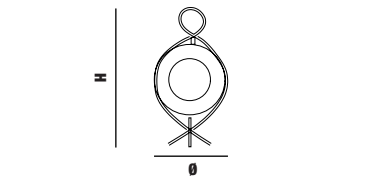

€ 2.436,00

NOBODY small lamp

Ø 20 cm | 7,87"
H 32 cm | 12,60"

1 E27 bulb x max 40W - 220 Vdc - 1,5 Kg - 0,09 V3

€ 550,00

NOBODY big lamp

Ø 30 cm | 11,81"
H 42 cm | 16,54"

1 E27 bulb x max 40W - 220 Vdc - 3,5 Kg - 0,19 V3