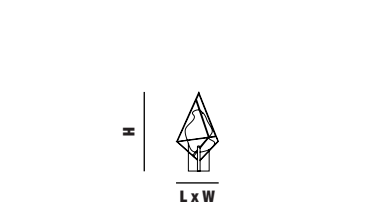

CRYROCK wall

L x W 15 x 18 cm | 5,91" x 7,09"
H 26 cm | 10,24"

1 tinylight 2W - 3500°K - 24 Vdc - 300 lm
life time 20.000 hrs - SMD type fil - Dimmable: yes
1,9 Kg - 0,023 V3 - Energy Efficiency: E

€ 760,00