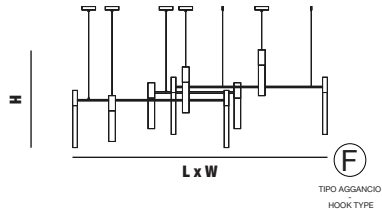

LINEA S12

L x W 225 x 125 cm | 88,58" x 49,21"
H 95 cm | 37,40"

12 ledstar 54W - 4000°K - 12 Vdc - SMD z5m2
5280 lm - lifetime 30.000 h - Dimmable: yes - 12 Kg - 0,3 V3 - Energy Efficiency: E

€ 6.174,00