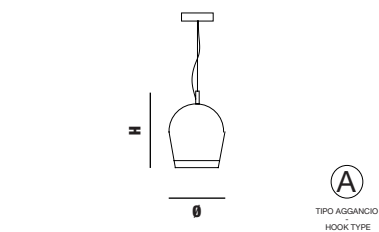

DUO small

Ø 20 cm | 7,87"
H 24 cm | 9,45"

1 bulb E27 x max 40W - 1 Kg - 0,023 V3

€ 456,00

TIPO AGGANCI
HOOK TYPE