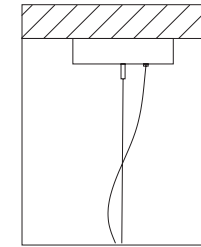

Altezza - Height
MIN 18 cm - 7.08"

A

Aggancio con tirante in metallo (A)
Hook with metal cable (A)

L'altezza dei lampadari è calcolata escludendo l'aggancio. Aggancio con rosone o scatola e filo tirante.

The height of the chandeliers is calculated by excluding the hook. Hook with the ceiling cup or metal box and cable.