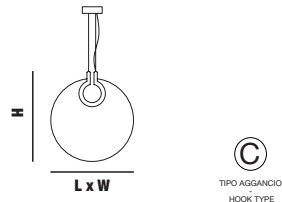

CORALLO 50

L x W 50 x 2 cm | 19,69" x 0,79"
H 56 cm | 22,05"

stripled 7,1W - 3000°K - 24 Vdc - SMD 2835
660 lm - life time 50.000 hrs - Dimmable: yes
4 Kg - 0,108 V3 - Energy Efficiency: E

€ 1.285,00