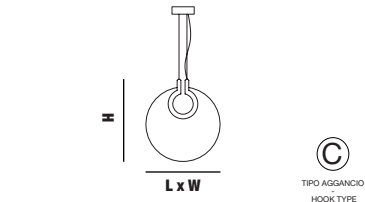

CORALLO 40

L x W 40 x 2 cm | 15,75" x 0,79"
H 46 cm | 18,11"

stripled 7,1W - 3000°K - 24 Vdc - SMD 2835
660 lm - life time 50.000 hrs - Dimmable: yes
2,5 Kg - 0,061 V3 - Energy Efficiency: E

€ 1.029,00