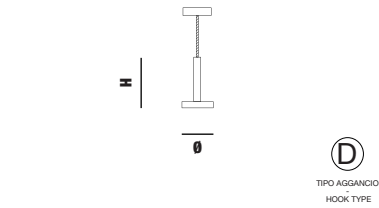

ASTRAL COLORS S1

Ø 6 cm | 2,36"
H 18 cm | 7,09"

1 spotted 3W - 4000°K - 12 Vdc - SMD 5630
280 lm - life time 30.000 hrs - Dimmable: yes
0,5 Kg - 0,003 V3 - Energy Efficiency: E

€ 394,00