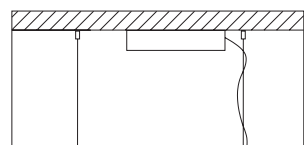

€ 838,00

RHYTHM PT

L x W 23 x 27 cm | 9,06" x 10,63"
H 173 cm | 68,11"

2 G9 x max 7W - 220 Vdc - 4 Kg - 0,38 V3

€ 1.808,00

Altezza - Height
 MIN 24 cm - 9.44"

Aggancio con rosone, tiranti e tasselli a soffitto; altezza regolabile (F) - Hook with ceiling cup, metal cables and ceiling cable gripper; adjustable height (F)