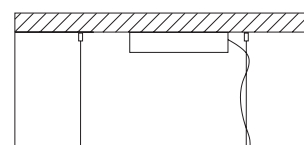

Altezza - Height
 MIN 24 cm - 9.44"

Aggancio con rosone, tiranti e tasselli a soffitto; altezza regolabile (F) - Hook with ceiling cup, metal cables and ceiling cable gripper; adjustable height (F)

Agganci - Hooks pag. 66 *