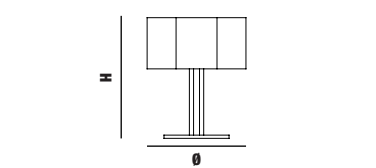

€ 780,00

CASTEL floor lamp

Ø 40 cm | 15,75"
H 180 cm | 70,87"

1 bulb E27 x max 40W - 8 Kg - 0,6 V3
Energy Efficiency: A++

€ 2.986,00

CASTEL lamp

Ø 40 cm | 15,75"
H 58 cm | 22,83"

1 bulb E27 x max 40W - 5 Kg - 0,26 V3
Energy Efficiency: A+