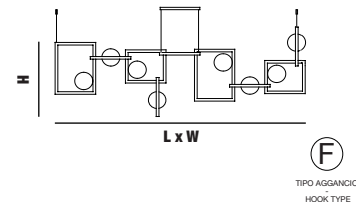

RHYTHM 8

L x W 168 x 23 cm | 66,14" x 9,06"
H 64 cm | 25,20"

8 G9 x max 7W - 220 Vdc-9 Kg - 0,7 V3

€ 4.558,00

RHYTHM wall

L x W 30 x 16 cm | 11,81" x 6,30"
H 27 cm | 10,63"

1 G9 x max 7W - 220 Vdc - 1 Kg - 0,06 V3

€ 780,00

RHYTHM small lamp

L x W 27 x 12 cm | 10,63" x 4,72"
H 28 cm | 11,02"

1 G9 x max 7W - 220 Vdc - 1 Kg - 0,06 V3

€ 760,00

RHYTHM big lamp

L x W 23 x 12 cm | 9,06" x 4,72"
H 38 cm | 14,96"

1 G9 x max 7W - 220 Vdc - 1 Kg - 0,006 V3

€ 838,00

RHYTHM PT

L x W 23 x 27 cm | 9,06" x 10,63"
H 173 cm | 68,11"

2 G9 x max 7W - 220 Vdc - 4 Kg - 0,38 V3

€ 1.808,00