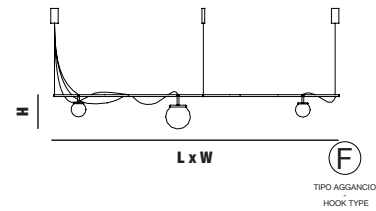

LE PERLE big + small

L x W 180 x 18 cm | 70,87" x 7,09"
H 28 cm | 11,02"

3 bulb G9 x max 7W - 220 Vdc - 6 Kg - 0,300 V3

€ 3.654,00

LE PERLE wall lamp

L x W 13 x 25 cm | 5,12" x 9,84"
H 23 cm | 9,06"

1 bulb G9 x max 7W - 220 Vdc - 1 Kg - 0,023 V3

€ 615,00

LE PERLE floor lamp

L x W 46 x 40 cm | 18,11" x 15,75"
H 160 cm | 62,99"

2 bulb G9 x max 7W - 220 Vdc - 14 Kg - 0,378 V3

€ 2.079,00