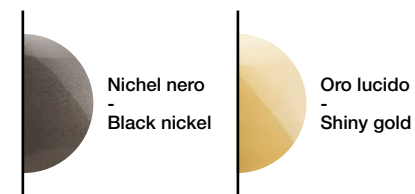

Metalli - Metals