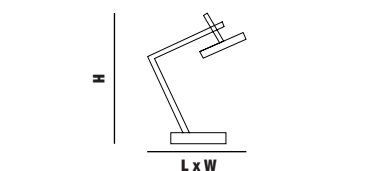

VECTOR lamp

L x W 28 x 16 cm | 11,02" x 6,30"
H 36 cm | 14,17"

1 strip led 6W - 4000°K - 24 Vdc - 565 lm
life time 30.000 hrs - SMD type 2835 - Dimmable: yes
1,5 Kg - 0,06 V3 - Energy Efficiency: E

€ 890,00