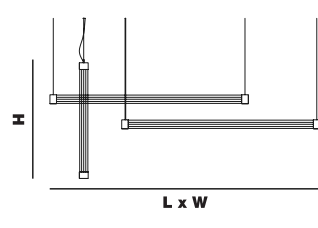

TRAMA S3

L x W 160 cm x 33 cm | 62,99" x 12,99"
H 76 cm | 29,92"

3 - 360° neon flex 55,8W - 3000°K - 24 Vdc - SMD 2835T
6353,6 lm - life time 50.000 hrs - Dimmable: yes
7 Kg - Energy Efficiency: A++

€ 3.507,00