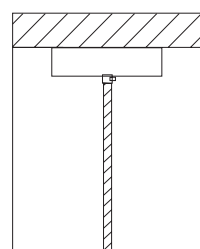

Altezza - Height
MIN 18 cm - 7.08"

Aggancio con rosone o scatola a soffitto e cavo di alimentazione; altezza regolabile (D) - Hook with ceiling cup and power cord; adjustable height (D)

Faretto regolabile fino a 270 gradi - Adjustable spotlight up to 270 degrees

Agganci - Hooks pag. 66 *

rondine

Simone Di Liddo

Particolari - Details

Rondine ha un corpo in alluminio tornito su disegno e ali in metallo. Lo snodo consente il movimento in verticale e orizzontale. Sono proposte due dimensioni differenti di Rondine. È possibile creare conformazioni più articolate e richiedere un progetto ad hoc che si adatti al meglio ai vostri spazi.

–

Rondine has a turned aluminium body and metal wings. The joint allows the movement in vertical and horizontal. There are two different sizes of Rondine. It's possible to create more articulated conformations and request an ad hoc project that best suits your spaces.

Metalli - Metals

RAL 1019
Beige
grigiastro
-
Grey beige

RAL 5021
Ottanio
liquido
-
Teal Blue

RAL 9005
nero opaco
-
opaque
black

* Altre finiture e colori su richiesta - Other finishes and colors on request - see pag. 68 *