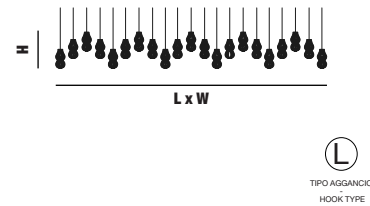

€ 238,00

GOCCE 60

Ø 60 cm | 23,62"
H 45 cm | 17,72"

24 ledstar 108W - 4000°K - 12 Vdc - 10560 lm
life time 20.000 hrs - SMD type Z5M2 - Dimmable: yes
18 Kg - 0,26 V3 - Energy Efficiency: E

€ 5.655,00

GOCCE linear