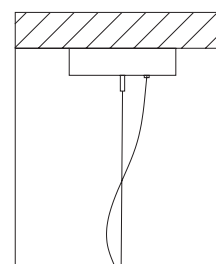

€ 718,00

ECLISSI lamp

Ø 22 cm | 8,66"
H 25 cm | 9,84"

Stripled 16W - 3000°K - 24 Vdc - 2400 lm - life time
 50.000 hrs - SMD Type 2835 - Dimmable: yes
 2 Kg - 0,061 V3 - Energy Efficiency: E

€ 823,00

Altezza - Height
 MIN 18 cm - 7.08"

Aggancio con rosone o scatola in metallo
 e tirante in metallo; altezza regolabile (A)
 - Hook with ceiling cup or metal box and
 metal cable; adjustable height (A)

eclissi

Studio in Project

Particolari - Details