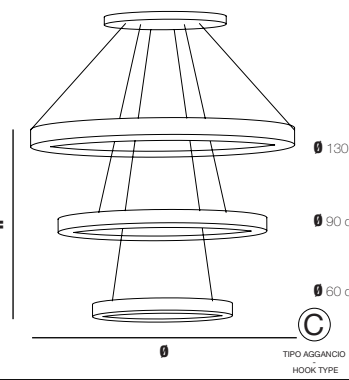

PROFILE project 130

Ø 130 cm | 51,18"
H 95 cm | 37,40"

1 stripled 178W - 4000°K - 24 Vdc - SMD 2835
13231 lm - life time 50.000 hrs - Dimmable: yes
12 Kg - 0,73 V3 - Energy Efficiency: E

DOWN € 10.154,00
UP/DOWN € 12.138,00