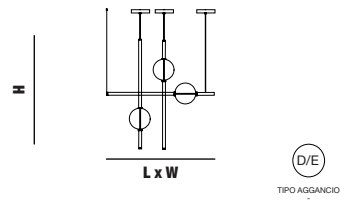

MIKADO S3
L x W 70 x 34 cm | 27,56" x 13,39"
H 70 cm | 27,56"

3 tinylight 6W - 3500°K - 24 Vdc - 900 lm
life time 20.000 hrs - SMD type fil - Dimmable: yes
4 Kg - 0,2 V3 - Energy Efficiency: E

€ 2.777,00