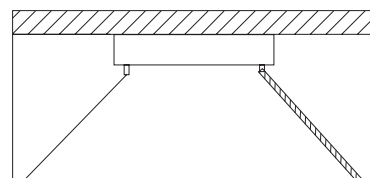

€ 2.200,00

Altezza - Height
 MIN 18 cm - 7,08"

D Aggancio con rosone o scatola a soffitto e cavo di alimentazione; altezza regolabile (D) - Hook with ceiling cup and power cord; adjustable height (D)

Altezza - Height
 MIN 24 cm - 9,44"