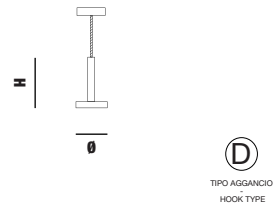

ASTRAL S1

Ø 6 cm | 2,36"
H 18 cm | 7,09"

1 spotted 3W - 4000°K - 12 Vdc - SMD 5630
280 lm - life time 30.000 hrs - Dimmable: yes
0,5 Kg - 0,003 V3 - Energy Efficiency: E

€ 394,00