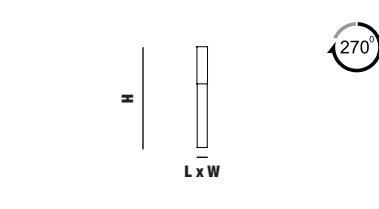

LINEA wall lamp

L x W 6 x 11 cm | 2,36" x 4,33"
H 36 cm | 14,17"

1 ledstar 4,5W - 4000°K - 12 Vdc - SMD z5m2
440 lm - lifetime 30.000 h - Dimmable: yes - 0,7 Kg - 0,023 V3 - Energy Efficiency: E

€ 510,00