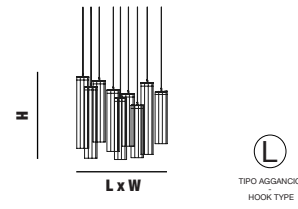

ITALA S9

L x W 78 x 30 cm | 30,71" x 11,81"
H 98 cm | 38,58"

9 Spotted 90W - 3000°K - 220 Vdc - SMD MA3
9000 lm - life time 50.000 hrs - Dimmable: yes - 51 Kg
0,300 V3 - Energy Efficiency: E

€ 6.599,00
color € 8.231,00