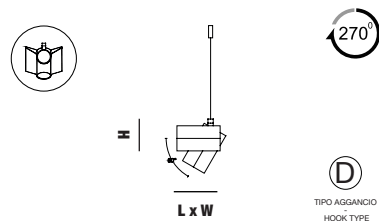

RONDINE big

L x W 11 X 15 cm | 4,33" x 5,91"

H 9 cm | 3,54"

1 GU10 MR16 bulb 4W - 4000°K - 220 Vdc
450 lm - life time 15.000 hrs - Dimmable: no
0,9 Kg - 0,023 V3 - Energy Efficiency: F

€ 386,00