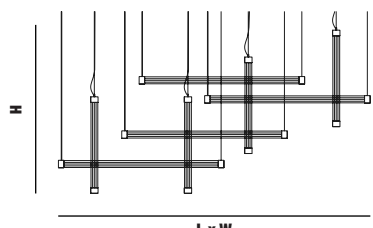

TRAMA S8

L x W 230 cm x 83 cm | 90,55" x 32,67"
H 114 cm | 44,88"

8 - 360° neon flex 137W - 3000°K - 24 Vdc - SMD 2835T
16068 lm - life time 50.000 hrs - Dimmable: yes
18 Kg - Energy Efficiency: A++

€ 9.072,00

Altezza - Height
MIN 24 cm - 9.44"
Aggancio con rosone, tiranti e tasselli a soffitto; altezza regolabile (F)
- Hook with ceiling cup, metal cables and ceiling cable gripper; adjustable height (F)
* rosone scatola rettangolare L15 W7 H3,5 cm - rectangular metal box L15 W7 H3,5 cm