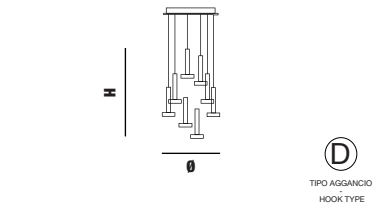

ASTRAL COLORS S10

Ø 60 cm | 23,62"
H 45 cm | 17,72"

10 spotted 30W - 4000°K - 12 Vdc - SMD 5630
2800 lm - life time 30.000 hrs - Dimmable: yes
6 Kg - 0,196 V3 - Energy Efficiency: E

€ 3.591,00