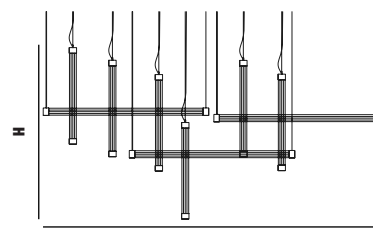

TRAMA S9

L x W 240 cm x 94 cm | 94,48" x 37"
H 114 cm | 44,88"

9 - 360° neon flex 140,5W - 3000°K - 24 Vdc - SMD 2835T
16490,4 lm - life time 50.000 hrs - Dimmable: yes
20 Kg - Energy Efficiency: A++

€ 9.891,00

Hooks to be defined (L)

trama

Studio in Project

Particolari - Details

Trama è una collezione composta da elementi singoli in differenti lunghezze ma che affiancati possono strutturare progetti ad-hoc anche di estese dimensioni. Ricreano nell'aria una trama luminosa personalizzabile.

Gli elementi di Trama sono in borosilicato trasparente o decorato e all'estremità sono inserite le bocche in alluminio tornito e le cover in metallo stampato.

L'elemento luminoso è un Neonflex 360° ed illumina il tubo in borosilicato per tutta la sua lunghezza.

Trama è già disponibile nelle misure indicate nei disegni. Per qualsiasi richiesta o differente versione non esitate a contattarci.

Trama is a collection made up of single elements in different lengths but which, when placed side by side, can create ad hoc projects even of large sizes. They recreate a customizable light pattern in the air.

Trama's elements are made of transparent or colored borosilicate glass with turned aluminum bushings and molded metal covers at the ends.

The light source is a 360° Neonflex, that lights up the borosilicate tube along its whole length.

Trama is already available in the sizes shown in the drawings. Do not hesitate to contact us for any request or different version.