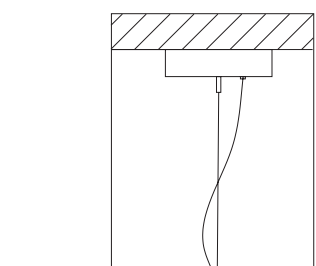

€ 760,00

Altezza - Height
 MIN 18 cm - 7,08"

Aggancio con rosone o scatola in metallo e tirante in metallo; altezza regolabile (A)
 - Hook with ceiling cup or metal box and metal cable; adjustable height (A)