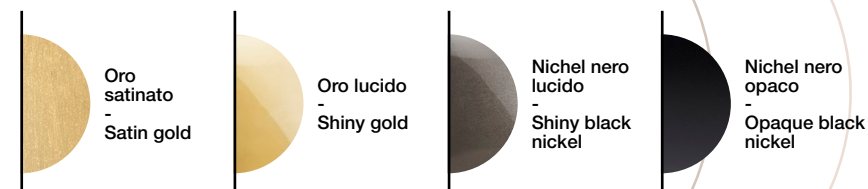

Metal structures are produced handmade on our drawing.
Don't hesitate to contact us for any request or different version.

Metalli - Metals

Vetro - Glass

agganci - hooks

N.B.:

Per le dimensioni dei rosoni e altre specifiche non esitate a contattarci. Se non diversamente richiesto dal cliente, i nostri prodotti vengono forniti con aggancio altezza 150 cm per le tipologie A-D-E-F; con aggancio altezza 70 cm per tipologia B; con aggancio altezza 100 cm per tipologia C; con aggancio altezza 110 cm per tipologia G.