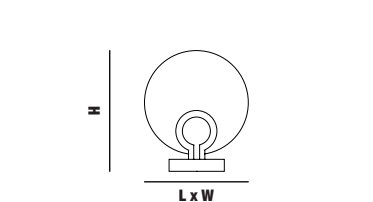

L x W 80 x 20 cm | 31,50" x 7,87"
H 100 cm | 39,37"

stripled 21,3W - 3000°K - 24 Vdc - SMD 2835
1980 lm - life time 50.000 hrs - Dimmable: yes
8,3 Kg - 1,061 V3 - Energy Efficiency: E

€ 3.444,00

CORALLO S6

L x W 120 x 25 cm | 47,24" x 9,84"
H 95 cm | 37,40"

stripled 42,6W - 3000°K - 24 Vdc - SMD 2835
3960 lm - life time 50.000 hrs - Dimmable: yes
8,5 Kg - 1,061 V3 - Energy Efficiency: E

€ 8.904,00

CORALLO big lamp