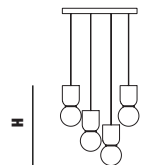

Ø

TIPO AGGANCI
HOOK TYPE

ATLAS S4

Ø 60 cm | 23,62"
H 60 cm | 23,62"

4 G9 bulb x max 7W - 220 Vdc
dimmbale: yes - 8 Kg - 0,061 V3

€ 2.604,00