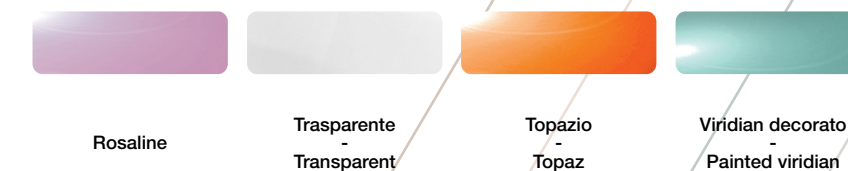

Vetro - Glass

Rosaline

Trasparente
- Transparent

Topazio
- Topaz

Viridian decorato
- Painted viridian