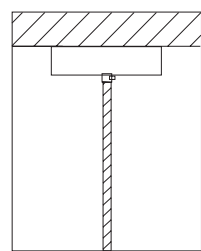

€ 898,00

Altezza - Height
MIN 24 cm - 9.44"

C Aggancio con rosone o scatola e tiranti per sospensioni. Altezza regolabile (C)
Hook with ceiling cup or metal box and metal cables for suspension. Adjustable height (C)