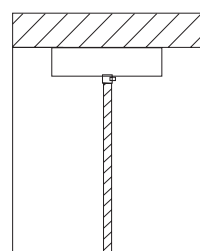

Altezza - Height
 MIN 18 cm - 7.08"

D Aggancio con rosone o scatola a soffitto e cavo di alimentazione; altezza regolabile (D) - Hook with ceiling cup and power cord; adjustable height (D)

L Aggancio da definire (L)
 Hooks to be defined (L)