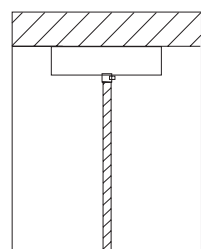

VECTOR 10

Ø 11 cm | 4,33"
H 17 cm | 6,69"

1 strip led 6W - 4000°K - 24 Vdc - 565 lm
life time 30.000 hrs - SMD type 2835 - Dimmable: yes
0,5 Kg - 0,003 V3 - Energy Efficiency: E

€ 602,00

VECTOR 30

Ø 30 cm | 11,81"
H 25 cm | 9,84"

1 strip led 40W - 4000°K - 24 Vdc - 3392 lm - life time
30.000 hrs - SMD type 2835 - Dimmable: yes
3 Kg - 0,023 V3 - Energy Efficiency: E

€ 1.167,00

VECTOR 4+4

Ø 93 cm | 36,61"
H 40 cm | 15,75"

8 strip led 48W - 4000°K - 24 Vdc - 4520 lm - life time
30.000 hrs - SMD type 2835 - Dimmable: yes
6 Kg - 0,11 V3 - Energy Efficiency: E

€ 4.296,00

VECTOR 6+6

Ø 115 cm | 45,28"
H 42 cm | 16,54"

12 strip led 72W - 4000°K - 24 Vdc - 6780 lm
life time 30.000 hrs - SMD type 2835 - Dimmable: yes
7,3 Kg - 0,19 V3 - Energy Efficiency: E

€ 5.789,00

VECTOR lamp

L x W 28 x 16 cm | 11,02" x 6,30"
H 36 cm | 14,17"

1 strip led 6W - 4000°K - 24 Vdc - 565 lm
life time 30.000 hrs - SMD type 2835 - Dimmable: yes
1,5 Kg - 0,06 V3 - Energy Efficiency: E

€ 890,00

Altezza - Height
MIN 18 cm - 7.08"

A

Aggancio con rosone o scatola in metallo e tirante in metallo; altezza regolabile (A) - Hook with ceiling cup or metal box and metal cable; adjustable height (A)

Altezza - Height
MIN 18 cm - 7.08"

D

Aggancio con rosone o scatola a soffitto e cavo di alimentazione; altezza regolabile (D) - Hook with ceiling cup and power cord; adjustable height (D)

vector

Nunzia Acquaviva

Particolari - Details

Strutture realizzate artigianalmente su nostro disegno.
Per qualsiasi richiesta o differente versione non esitate a contattarci.

Metal structures are produced handmade on our drawing.
Don't hesitate to contact us for any request or different version.

Metalli - Metals

Vetro - Glass