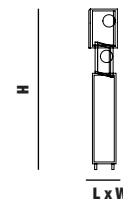

RHYTHM PT

L x W 23 x 27 cm | 9,06" x 10,63"
H 173 cm | 68,11"

2 G9 x max 7W - 220 Vdc - 4 Kg - 0,38 V3

€ 1.808,00