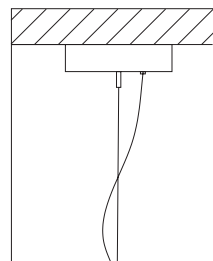

5 spot led 15W - 4000°K - 12 Vdc - 1400 lm
life time 30.000 hrs - SMD type 5630 - Dimmable: yes
4 Kg - 0,029 V3 - Energy Efficiency: E

€ 2.794,00

Altezza - Height
MIN 18 cm - 7.08"

Aggancio con rosone o scatola in metallo e tirante in metallo; altezza regolabile (A)
- Hook with ceiling cup or metal box and metal cable; adjustable height (A)