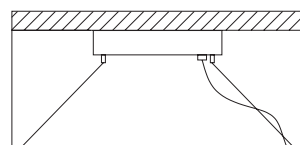

Altezza - Height
MIN 24 cm - 9,44"

Aggancio con rosone, tiranti e tasselli a soffitto; altezza regolabile (F) - Hook with ceiling cup, metal cables and ceiling cable gripper; adjustable height (F)

Altezza - Height
MIN 24 cm - 9,44"