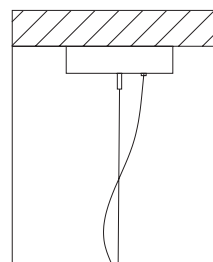

Altezza - Height
MIN 18 cm - 7.08"

Aggancio con rosone o scatola in metallo e tirante in metallo; altezza regolabile (A)
- Hook with ceiling cup or metal box and metal cable; adjustable height (A)