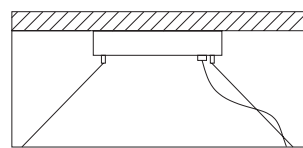

Altezza - Height
MIN 24 cm - 9.44"

Aggancio con rosone o scatola e tiranti per
sospensioni. Altezza regolabile (C)
Hook with ceiling cup or metal box and
metal cables for suspension. Adjustable
height (C)

effect

Michele Losito

Particolari - Details

Struttura in ferro realizzata artigianalmente. Boccole in ottone tornito. Effect è composto da tubi porta luce in borosilicato, tubi stella in borosilicato e tubi pieni in vetro di murano

—

The metal structure is produced handmade. Brass bushes. Effect has borosilicate bulb holder tubes, borosilicate tubes with stars section and full Murano glass tubes. Don't hesitate to contact us for any request or different version.