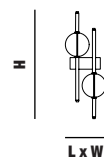

MIKADO wall 2
L x W 16 x 14 cm | 6,30" x 5,51"
H 64 cm | 25,20"

2 tinylight 4W - 3500°K - 24 Vdc - 600 lm
life time 20.000 hrs - SMD type fil - Dimmable: yes
3,8 Kg - 0,02 V3 - Energy Efficiency: E

€ 1.132,00