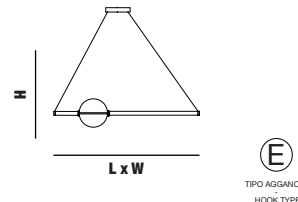

MIKADO horizon
L x W 70 x 12 cm | 27,56" x 4,72"
H 12 cm | 4,72"

1 tinylight 2W - 3500°K - 24 Vdc - 300 lm
life time 20.000 hrs - SMD type fil - Dimmable: yes
1,3 Kg - 0,03 V3 - Energy Efficiency: E

€ 890,00