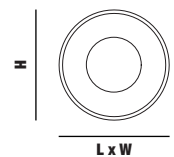

ILLUSIONE wall lamp big

L x W 45 cm x 13 cm | 17,72" x 5,12"
H 45 cm | 17,72"

1 GX53 bulb 6W - 3000°K - 220 Vdc
560 lm - life time 15.000 hrs - Dimmable: no - 3 Kg
0,061 V3 - Energy Efficiency: E

€ 882,00