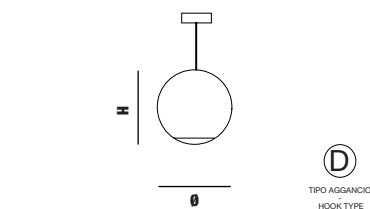

NOBODY sphere

Ø 30 cm | 11,81"
H 30 cm | 11,81"

1 E27 bulb x max 40W - 220 Vdc - 2,2 Kg - 0,09 V3

€ 695,00