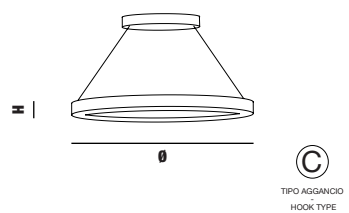

PROFILE 90

Ø 90 cm | 35,43"
H 4 cm | 1,57"

1 stripled 60W - 4000°K - 24 Vdc - SMD 2835
4253 lm - life time 50.000 hrs - Dimmable: yes
4 Kg - 0,25 V3 - Energy Efficiency: E

DOWN € 3.528,00
UP/DOWN € 4.137,00