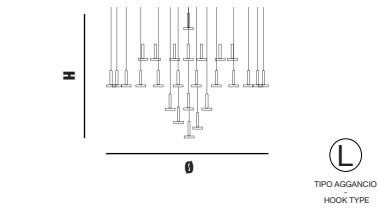

ASTRAL COLORS chandelier 52

Ø 100 cm | 39,37"
H 79 cm | 31,10"

52 spotted 156W - 4000°K - 12 Vdc - SMD 5630
14560 lm - life time 30.000 hrs - Dimmable: yes
26 Kg - on demand V3 - Energy Efficiency: E

€ 13.309,00