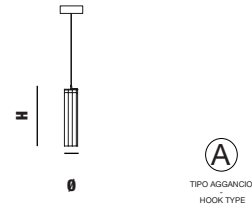

ITALA S1 small

Ø 12 cm | 4,72"
H 50 cm | 19,69"

1 Spotted 10W - 3000°K - 220 Vdc - SMD MA3
1000 lm - life time 50.000 hrs - Dimmable: yes - 3,5 Kg
0,061 V3 - Energy Efficiency: E

€ 612,00
color € 782,00