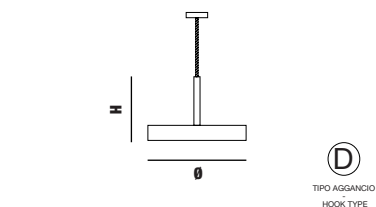

VECTOR 10

Ø 11 cm | 4,33"
H 17 cm | 6,69"

1 strip led 6W - 4000°K - 24 Vdc - 565 lm
life time 30.000 hrs - SMD type 2835 - Dimmable: yes
0,5 Kg - 0,003 V3 - Energy Efficiency: E

€ 602,00

VECTOR 30

Ø 30 cm | 11,81"
H 25 cm | 9,84"