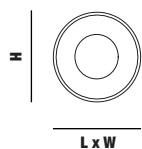

ILLUSIONE wall lamp big

L x W 45 cm x 13 cm | 17,72" x 5,12"
H 45 cm | 17,72"

1 GX53 bulb 6W - 3000°K - 220 Vdc
560 lm - life time 15.000 hrs - Dimmable: no - 3 Kg
0,061 V3 - Energy Efficiency: E

€ 882,00

ILLUSIONE wall lamp small

L x W 35 cm x 10 cm | 13,78" x 3,94"
H 35 cm | 13,78"

1 GX53 bulb 6W - 3000°K - 220 Vdc
560 lm - life time 15.000 hrs - Dimmable: no - 1,5 Kg
0,061 V3 - Energy Efficiency: E

€ 588,00

illusione

Alberto Ghirardello

Particolari - Details

Struttura in metallo realizzata su disegno.
Mezza sfera in vetro soffiato con effetto bolle sabbiate internamente, made in Veneto. La base dell'applicque è in cromo specchiato, per creare illusione ottica: la mezza sfera in vetro riflettendosi crea immagine di sfera intera. Per qualsiasi richiesta o differente versione non esitate a contattarci

Metal structure made on drawing.
Half blown glass sphere with bubble effect internally sandblasted, made in Veneto. The base of the wall lamp is in mirrored chrome, in order to create an optical illusion: the glass half sphere reflects itself and creates the image of a whole sphere. Do not hesitate to contact us for any request or different version

Metalli - Metals

Vetro - Glass