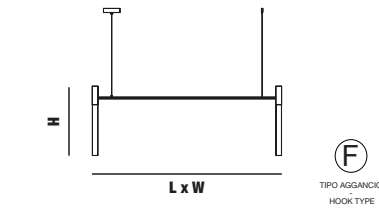

Vetro - Glass

LINEA S2A tube 40

L x W 138 x 4,5 cm | 54,33" x 1,77"
H 51 cm | 19,88"

2 ledstar x 9W - 4000°K - 12 Vdc - SMD z5m2
880 lm - lifetime 30.000 h - Dimmable: yes - 1,7 Kg - 0,108 V3 - Energy Efficiency: E

€ 1.029,00