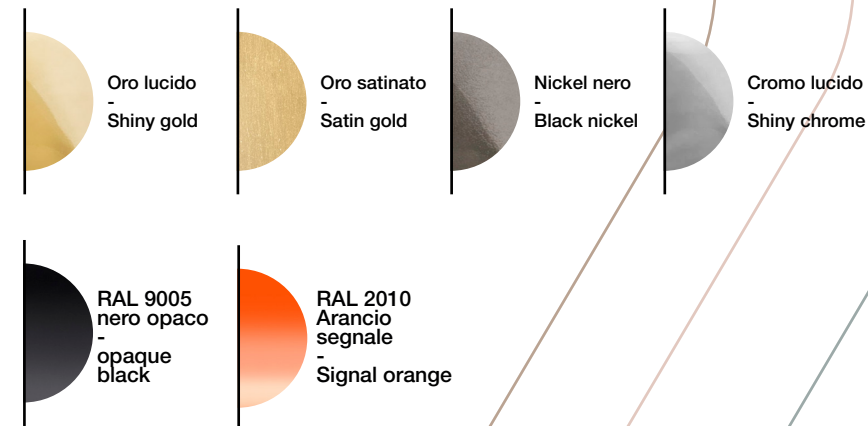

€ 546,00

TIPO AGGANCI
HOOK TYPE

Ø

TIPO AGGANCI
HOOK TYPE

ATLAS S4

Ø 60 cm | 23,62"
H 60 cm | 23,62"

4 G9 bulb x max 7W - 220 Vdc
dimmbale: yes - 8 Kg - 0,061 V3

€ 2.604,00

L x W

TIPO AGGANCI
HOOK TYPE

ATLAS S6

L x W 100 x 15 cm | 39,37" x 5,91"
H 27 cm | 10,63"

6 G9 bulb x max 7W - 220 Vdc
dimmbale: yes - 12 Kg - 0,061 V3

€ 4.032,00

Altezza - Height
MIN 18 cm - 7,08"

Aggancio con rosone o scatola a soffitto e cavo di alimentazione; altezza regolabile (D) - Hook with ceiling cup and power cord; adjustable height (D)

Agganci - Hooks pag. 66 *

atlas

Alberto Ghirardello

Particolari - Details

Componenti in metallo, alluminio e ottone. Sfere in borosilicato con texture rigato verticale e rigato ritorto. Possibilità di richiedere Atlas lamp con cavo e lampadina G9 - 220 Vdc o Atlas battery lamp con led e sistema batteria ricaricabile, LI- Po (litio e polimeri di litio) 8000 mha. Accensione e dimmerazione con pulsante touch. Durata nominale 8 H. Per qualsiasi richiesta o differente versione non esitate a contattarci.

Metal, aluminum and brass components. Borosilicate spheres with vertical striped texture and twisted striped. Possibility to request Atlas lamp with cable and bulb G9 - 220 Vdc and Atlas battery lamp with led and rechargeable battery system LI- Po (lithium and lithium polymers) 8000 mha. Nominal duration 8 H. Ignition and dimming with touch button. Do not hesitate to contact us for any request or different version.

Metalli - Metals