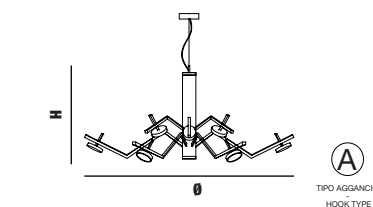

VECTOR 6+6

Ø 115 cm | 45,28"
H 42 cm | 16,54"

12 strip led 72W - 4000°K - 24 Vdc - 6780 lm
life time 30.000 hrs - SMD type 2835 - Dimmable: yes
7,3 Kg - 0,19 V3 - Energy Efficiency: E

€ 5.789,00