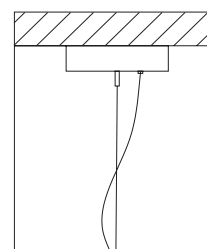

Altezza - Height
MIN 18 cm - 7.08"

A

Aggancio con rosone o scatola in metallo e tirante in metallo; altezza regolabile (A) - Hook with ceiling cup or metal box and metal cable; adjustable height (A)