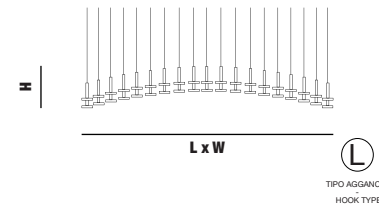

ASTRAL project 84

L x W 370 x 70 cm | 145,67" x 27,56"
H 40 cm | 15,75"

84 spotted 252W - 4000°K - 12 Vdc - SMD 5630
23520 lm - life time 30.000 hrs - Dimmable: yes
55 Kg - on demand V3 - Energy Efficiency: E

€ 21.499,00