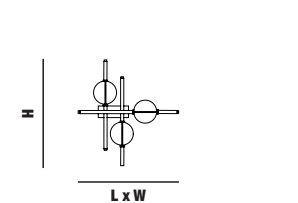

MIKADO wall lamp 3
L x W 54 x 17 cm | 21,26" x 6,69"
H 64 cm | 25,20"

3 tinylight 6W - 3500°K - 24 Vdc - 900 lm
life time 20.000 hrs - SMD type fil - Dimmable: yes
3,8 Kg - 0,2 V3 - Energy Efficiency: E

€ 1.472,00

2 tinylight 4W - 3500°K - 24 Vdc - 600 lm
life time 20.000 hrs - SMD type fil - Dimmable: yes
3,8 Kg - 0,02 V3 - Energy Efficiency: E

€ 1.132,00