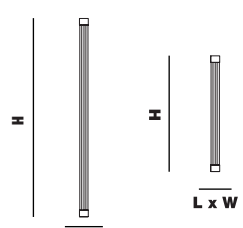

TRAMA S1 B

L x W 75 cm x 6 cm | 29,53" x 2,36"
H 6 cm | 2,36"

360° neon flex 12,6W - 3000°K - 24 Vdc - SMD 2835T
1480 lm - life time 50.000 hrs - Dimmable: yes
2 Kg - Energy Efficiency: A++

€ 1.029,00

L x W

TRAMA WALL LAMP 120 - 70

L x W 6 cm x 8 cm | 2,36" x 3,15"
H 126 cm | 49,61" / 75 cm | 29,53"

360° neon flex 21,6W/12,6W - 3000°K - 24 Vdc - SMD 2835T - 2536,8 lm/1480 lm - life time 50.000 hrs - Dimmable: yes - 2,5 Kg/2 Kg - Energy Efficiency: A++
*standard version comes with remote LED driver. You can request a version with integrated LED driver.

€ 1.029,00 / € 866,00