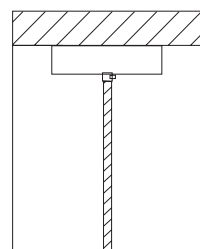

€ 2.604,00

L x W

TIPO AGGANCI
HOOK TYPE

ATLAS S6

L x W 100 x 15 cm | 39,37" x 5,91"
H 27 cm | 10,63"

6 G9 bulb x max 7W - 220 Vdc
dimmbale: yes - 12 Kg - 0,061 V3

€ 4.032,00

Altezza - Height
MIN 18 cm - 7,08"

Aggancio con rosone o scatola a soffitto e cavo di alimentazione; altezza regolabile (D) - Hook with ceiling cup and power cord; adjustable height (D)

Agganci - Hooks pag. 66 *

atlas

Alberto Ghirardello

Particolari - Details