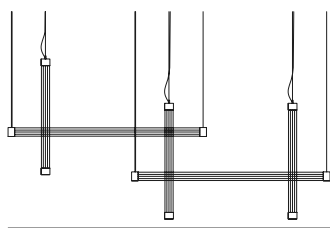

TRAMA S5

L x W 210 cm x 50 cm | 82,67" x 19,68"
H 86 cm | 33,85"

5 - 360° neon flex 81W - 3000°K - 24 Vdc - SMD 2835T
9513,6 lm - life time 50.000 hrs - Dimmable: yes
11 Kg - Energy Efficiency: A++

€ 5.565,00