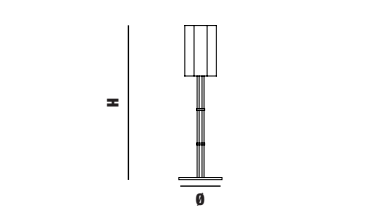

€ 780,00

CASTEL floor lamp

Ø 40 cm | 15,75"
H 180 cm | 70,87"

1 bulb E27 x max 40W - 8 Kg - 0,6 V3
Energy Efficiency: A++

€ 2.986,00

CASTEL lamp

Ø 40 cm | 15,75"
H 58 cm | 22,83"

1 bulb E27 x max 40W - 5 Kg - 0,26 V3
Energy Efficiency: A+

€ 1.546,00

CASTEL tall lamp

Ø 21 cm | 8,27"
H 70 cm | 27,56"

1 bulb E27 x max 40W - 4 Kg - 0,26 V3
Energy Efficiency: A+

€ 1.205,00

Altezza - Height
MIN 15 cm - 5.91"

Aggancio con altezza fissa. Specificare
altezza desiderata. Altezza non regolabile
- Hook with fixed height. Specify desired
height. Non-adjustable height (G)