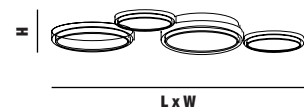

GIRASOLE 20

L x W 20 x 5 cm | 7,87" x 1,97"
H 35 cm | 13,78"

Stripled 9W - 4000°K - 24 Vdc - 791 lm
life time 30.000 hrs - SMD type 2835 - Dimmable: yes
2,3 Kg - 0,226 V3 - Energy Efficiency: E

€ 1.080,00