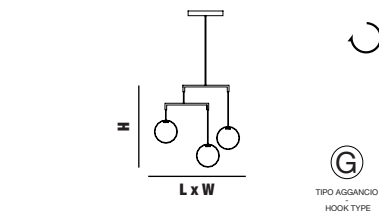

SOSPESO S3

L x W 72 x 5 cm | 28,35" x 1,97"
H 74 cm | 29,13"

3 spotted 9W - 4000°K - 12 Vdc - SMD 5630
840 lm - life time 30.000 hrs - Dimmable: yes - 3,5 Kg
0,113 V3 - Energy Efficiency: E

€ 1.932,00