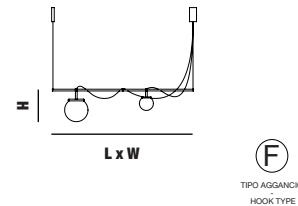

Tabacco
- Tobacco

Guarda il video

Watch video

LE PERLE big

L x W 120 X 18 cm | 47,24" x 7,09"
H 28 cm | 11,02"

2 bulb G9 x max 7W - 220 Vdc - 4,5 Kg - 0,108 V3

€ 1.722,00

LE PERLE medium