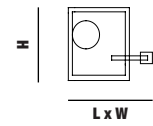

RHYTHM wall

L x W 30 x 16 cm | 11,81" x 6,30"
H 27 cm | 10,63"

1 G9 x max 7W - 220 Vdc - 1 Kg - 0,06 V3

€ 780,00