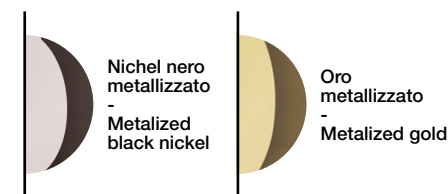

Vetro - Glass