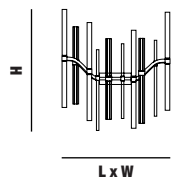

NEVA A8

L x W 44 x 18 cm | 17,32" x 7,09"
H 53 cm | 20,87"

8 G4 bulb 16W - 2700°K - 12 Vdc - 1600 lm
life time 25.000 hrs - SMD type 550 - Dimmable: no
3 Kg - 0,006 V3 - Energy Efficiency: E

€ 2.200,00