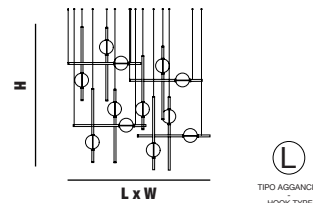

MIKADO S12
L x W 148 x 84 cm | 58,27" x 33,07"
H 149 cm | 58,66"

12 tinylight 24W - 3500°K - 24 Vdc - 7200 lm
life time 20.000 hrs - SMD type fil - Dimmable: yes
16 Kg - on demand V3 - Energy Efficiency: E

€ 9.797,00