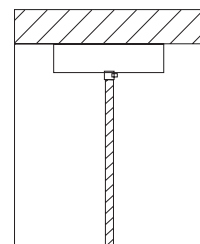

Altezza - Height
MIN 18 cm - 7,08"

(D) Aggancio con rosone o scatola a soffitto e cavo di alimentazione; altezza regolabile (D) - Hook with ceiling cup and power cord; adjustable height (D)

(L) Aggancio da definire (L) Hooks to be defined (L)