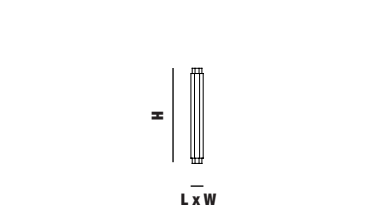

CASTEL wall

L x W 6 x 9 cm | 2,36" x 3,54"
H 28 cm | 11,02"

2 spot led 6W - 4000°K - 220 Vdc - 560 lm
life time 30.000 hrs - SMD type 5630 - Dimmable: yes
1 Kg - 0,023 V3 - Energy Efficiency: A+

€ 780,00