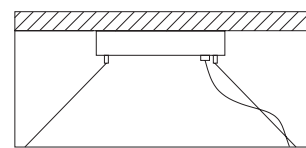

Altezza - Height
MIN 24 cm - 9,44"

C Aggancio con rosone o scatola e tiranti per sospensioni. Altezza regolabile (C)
Hook with ceiling cup or metal box and metal cables for suspension. Adjustable height (C)