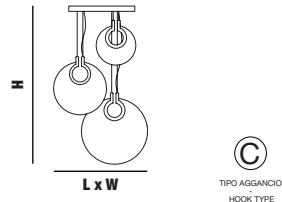

CORALLO S3

L x W 80 x 20 cm | 31,50" x 7,87"
H 100 cm | 39,37"

stripled 21,3W - 3000°K - 24 Vdc - SMD 2835
1980 lm - life time 50.000 hrs - Dimmable: yes
8,3 Kg - 1,061 V3 - Energy Efficiency: E

€ 3.444,00