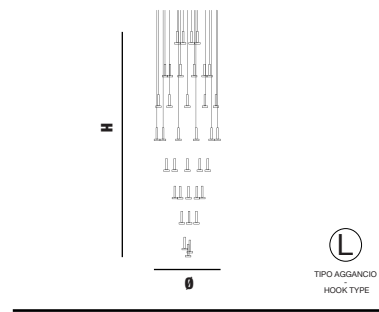

ASTRAL COLORS S68

Ø 75 cm | 29,53"
H 265 cm | 104,33"

68 spotted 204W - 4000°K - 12 Vdc - SMD 5630
19040 lm - life time 30.000 hrs - Dimmable: yes
34 Kg - on demand V3 - Energy Efficiency: E

€ 17.404,00