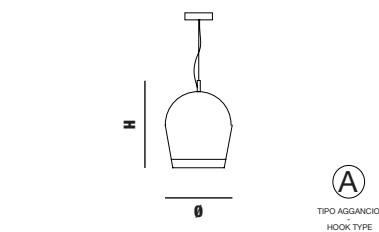

DUO big

Ø 30 cm | 11,81"
H 37 cm | 14,57"

1 bulb E27 x max 40W - 3 Kg - 0,09 V3

€ 561,00

TIPO AGGANCI
HOOK TYPE