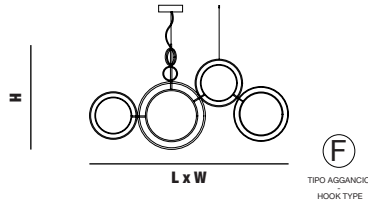

GIRASOLE 30

L x W 30 x 5 cm | 11,81" x 1,97"
H 48 cm | 18,90"

Stripled 16W - 4000°K - 24 Vdc - 1319 lm
life time 30.000 hrs - SMD type 2835 - Dimmable: yes
3,8 Kg - 0,06 V3 - Energy Efficiency: E

€ 1.147,00

GIRASOLE vertical

L x W 105 x 5 cm | 41,34" x 1,97"
H 60 cm | 23,62"

Stripled 56W - 4000°K - 24 Vdc - 4682 lm
life time 30.000 hrs - SMD type 2835 - Dimmable: yes
9 Kg - 0,3 V3 - Energy Efficiency: E

€ 4.296,00