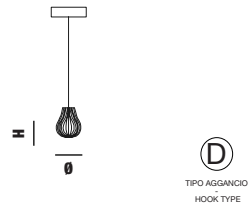

GOCCE S1

Ø 8 cm | 3,15"
H 10 cm | 3,94"

1 ledstar 4,5W - 4000°K - 12 Vdc - 440 lm
life time 20.000 hrs - SMD type Z5M2 - Dimmable: yes
0,9 Kg - 0,023 V3 - Energy Efficiency: E

€ 238,00