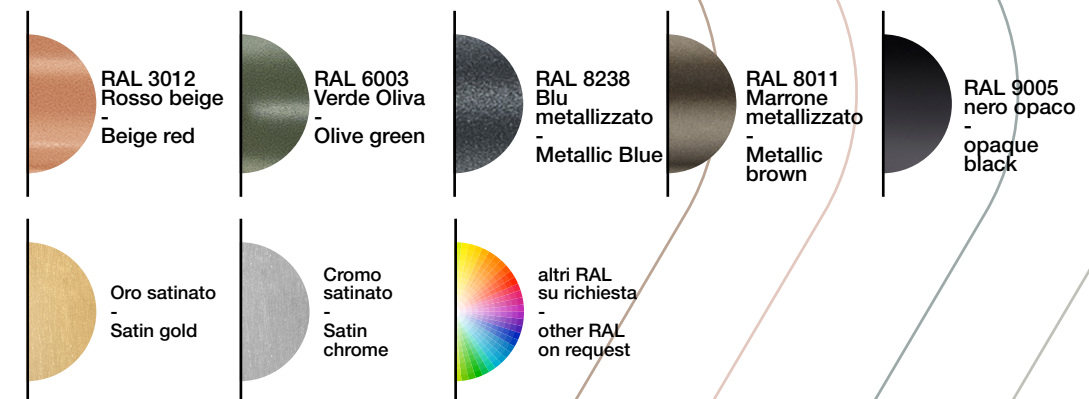

Metalli - Metals

Vetro - Glass

Plexiglass

* Altre finiture e colori su richiesta - Other finishes and colors on request - see pag. 68 *

ASTRAL S1

Ø 6 cm | 2,36"
H 18 cm | 7,09"

1 spotted 3W - 4000°K - 12 Vdc - SMD 5630
280 lm - life time 30.000 hrs - Dimmable: yes
0,5 Kg - 0,003 V3 - Energy Efficiency: E