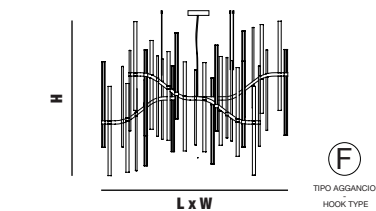

NEVA 24

L x W 113 x 36 cm | 44,49" x 14,17"
H 90 cm | 35,43"

24 G4 bulb 48W - 2700°K - 12 Vdc - 4800 lm
life time 25.000 hrs - SMD type 550 - Dimmable: no
11 Kg - 0,19 V3 - Energy Efficiency: E

€ 6.129,00

NEVA A8

L x W 44 x 18 cm | 17,32" x 7,09"
H 53 cm | 20,87"

8 G4 bulb 16W - 2700°K - 12 Vdc - 1600 lm
life time 25.000 hrs - SMD type 550 - Dimmable: no
3 Kg - 0,006 V3 - Energy Efficiency: E

€ 2.200,00

NEVA A6

L x W 32 x 9 cm | 12,60" x 3,54"
H 53 cm | 20,87"

6 G4 bulb 12 W - 2700°K - 12 Vdc - 1200 lm
life time 25.000 hrs - SMD type 550 - Dimmable: no
2 Kg - 0,06 V3 - Energy Efficiency: E

€ 1.493,00