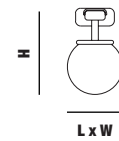

LE PERLE wall lamp

L x W 13 x 25 cm | 5,12" x 9,84"
H 23 cm | 9,06"

1 bulb G9 x max 7W - 220 Vdc - 1 Kg - 0,023 V3

€ 615,00