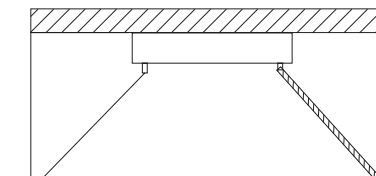

Altezza - Height
MIN 24 cm - 9.44"

E

Aggancio con tirante e cavo di alimentazione per sospensioni (E)
Hook with metal cables and power cord for suspension (E)

L'altezza delle sospensioni è calcolata escludendo l'aggancio. Aggancio con rosone, tirante e cavo di alimentazione.

The height of suspensions is calculated by excluding the hook. Hook with the ceiling cup, metal cable and power cord.