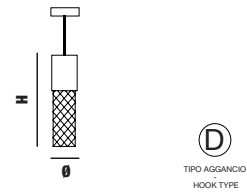

GLEAM 1

Ø 10 cm | 3,94"
H 26 cm | 10,24"

1 spot led 3W - 4000°K - 12 Vdc - 280 lm
life time 30.000 hrs - SMD type 5630 - Dimmable: yes
1,8 Kg - 0,06 V3 - Energy Efficiency: E

€ 1.022,00