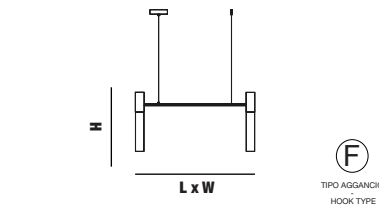

LINEA S2C tube 60

L x W 82 x 6,5 cm | 32,28" x 2,56"
H 41 cm | 15,94"

2 ledstar x 9W - 4000°K - 12 Vdc - SMD z5m2
880 lm - lifetime 30.000 h - Dimmable: yes - 2,1 Kg - 0,072 V3 - Energy Efficiency: E

€ 1.029,00