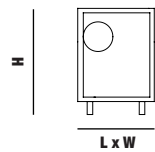

€ 780,00

RHYTHM small lamp

L x W 27 x 12 cm | 10,63" x 4,72"
H 28 cm | 11,02"

1 G9 x max 7W - 220 Vdc - 1 Kg - 0,06 V3

€ 760,00

RHYTHM big lamp

L x W 23 x 12 cm | 9,06" x 4,72"
H 38 cm | 14,96"

1 G9 x max 7W - 220 Vdc - 1 Kg - 0,006 V3