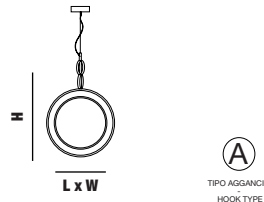

Metalli - Metals

Plexiglass

Opalino
-
Opal

Guarda il video

Watch video

GIRASOLE 40

L x W 40 x 5 cm | 15,75" x 1,97"
H 60 cm | 23,62"

Stripled 22W - 4000°K - 24 Vdc - 1781 lm
 life time 30.000 hrs - SMD type 2835 - Dimmable: yes
 5,3 Kg - 0,06 V3 - Energy Efficiency: E