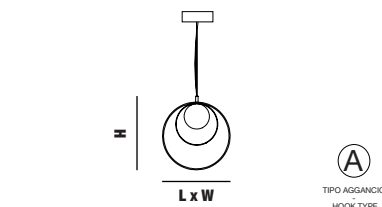

ECLISSI S1

L x W 30 X 7 cm | 11,81" x 2,76"
H 37 cm | 14,57"

Stripled 16W - 3000°K - 24 Vdc - 2400 lm - life time
50.000 hrs - SMD Type 2835 - Dimmable: yes
2 Kg - 0,061 V3 - Energy Efficiency: E

€ 785,00

ECLISSI wall lamp

L x W 30 X 7 cm | 11,81" x 2,76"
H 30 cm | 11,81"

Stripled 16W - 3000°K - 24 Vdc - 2400 lm - life time
50.000 hrs - SMD Type 2835 - Dimmable: yes
2 Kg - 0,061 V3 - Energy Efficiency: E

€ 718,00

ECLISSI lamp

Ø 22 cm | 8,66"
H 25 cm | 9,84"

Stripled 16W - 3000°K - 24 Vdc - 2400 lm - life time
50.000 hrs - SMD Type 2835 - Dimmable: yes
2 Kg - 0,061 V3 - Energy Efficiency: E

€ 823,00