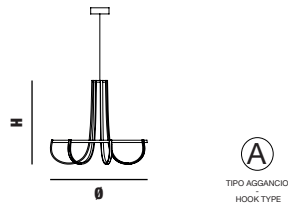

PARACHUTE L8

Ø 90 cm | 35,43"
H 73 cm | 28,74"

8 striped 138W - 4000°K - 24 Vdc - SMD 2835
12.960 lm - life time 50.000 hrs - Dimmable: yes
13 Kg - 1,123 V3 - Energy Efficiency: E

€ 4.914,00