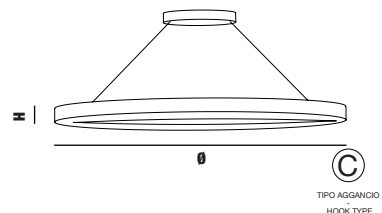

PROFILE 180

Ø 180 cm | 70,87"
H 4 cm | 1,57"

1 stripled 120W - 4000°K - 24 Vdc - SMD 2835
8506 lm - life time 50.000 hrs - Dimmable: yes
7 Kg - 0,80 V3 - Energy Efficiency: E

DOWN € 6.237,00
UP/DOWN € 7.602,00