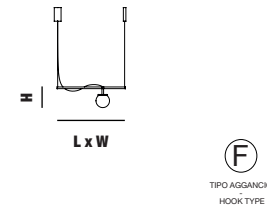

LE PERLE small

L x W 60 X 12 cm | 23,62" x 4,72"
H 18 cm | 7,09"

1 bulb G9 x max 7W - 220 Vdc - 1,8 Kg - 0,105 V3

€ 1.008,00