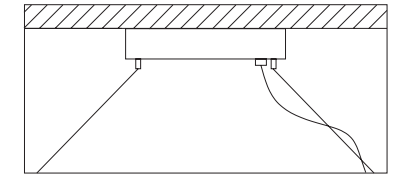

Altezza - Height
MIN 24 cm - 9.44"

C

Aggancio con tiranti per sospensioni (C)
Hook with metal cables for suspension (C)

L'altezza delle sospensioni è calcolata escludendo l'aggancio. Aggancio con rosone o scatola e tiranti.

The height of suspensions is calculated by excluding the hook. Hook with the ceiling cup or metal box and metal cables.

D

Aggancio con cavo di alimentazione (D)
Hook with power cord (D)

L'altezza dei lampadari è calcolata escludendo l'aggancio. Aggancio con rosone o scatola a soffitto e cavo di alimentazione.

The height of the chandeliers is calculated by excluding the hook. Hook with the ceiling cup and power cord.