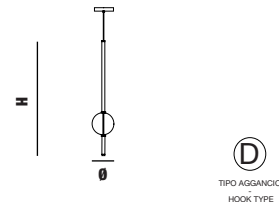

MIKADO out
Ø 12 cm | 4,72"
H 70 cm | 27,56"

1 tinylight 2W - 3500°K - 24 Vdc - 300 lm
life time 20.000 hrs - SMD type fil - Dimmable: yes
1,3 Kg - 0,03 V3 - Energy Efficiency: E

€ 890,00