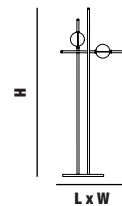

MIKADO PT
L x W 45 x 30 cm | 17,72" x 11,81"
H 171 cm | 67,32"

2 tinylight 4W - 3500°K - 24 Vdc - 600 lm
life time 20.000 hrs - SMD type fil - Dimmable: yes
8,6 Kg - 0,38 V3 - Energy Efficiency: E

€ 2.200,00