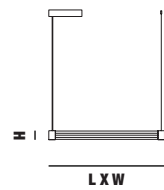

€ 5.565,00

Altezza - Height
MIN 30 cm - 11.8"
Aggancio con rosone o scatola in metallo e tirante in metallo; altezza regolabile (A)
- Hook with ceiling cup or metal box and metal cable; adjustable height (A)
* rosone cilindrico Ø7 H16 cm
- cylindrical metal box Ø7 H16 cm