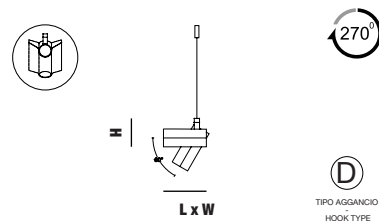

RONDINE small

L x W 11 X 12 cm | 4,33" x 4,72"

H 8 cm | 3,15"

1 GU10 MR11 bulb 4W - 4000°K - 220 Vdc
220 lm - life time 30.000 hrs - Dimmable: no
0,7 Kg - 0,023 V3 - Energy Efficiency: G

€ 362,00