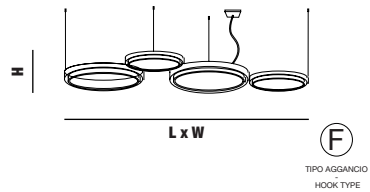

GIRASOLE 40

L x W 40 x 5 cm | 15,75" x 1,97"
H 60 cm | 23,62"

Stripled 22W - 4000°K - 24 Vdc - 1781 lm
life time 30.000 hrs - SMD type 2835 - Dimmable: yes
5,3 Kg - 0,06 V3 - Energy Efficiency: E

€ 1.232,00