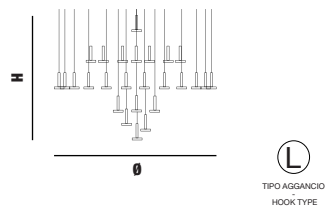

ASTRAL chandelier 52

Ø 100 cm | 39,37"
H 79 cm | 31,10"

52 spotted 156W - 4000°K - 12 Vdc - SMD 5630
14560 lm - life time 30.000 hrs - Dimmable: yes
26 Kg - on demand V3 - Energy Efficiency: E

€ 13.309,00