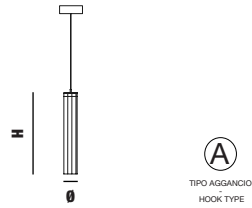

Metalli - Metals

Vetro - Glass

ITALA S1 big

Ø 12 cm | 4,72"
H 70 cm | 27,56"

1 Spotted 10W - 3000°K - 220 Vdc - SMD MA3
1000 lm - life time 50.000 hrs - Dimmable: yes - 8 Kg
0,188 V3 - Energy Efficiency: E