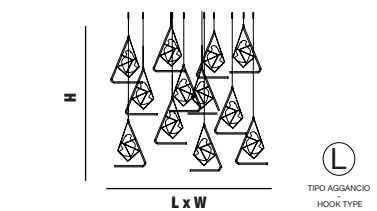

CRYROCK S12

L x W 130 x 50 cm | 51,18" x 19,69"
H 130 cm | 51,18"

12 tinylight 24W - 3500°K - 24 Vdc - 3600 lm
life time 20.000 hrs - SMD type fil - Dimmable: yes
20 Kg - on demand V3 - Energy Efficiency: E

€ 7.649,00