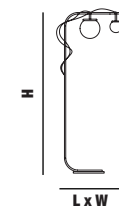

LE PERLE floor lamp

L x W 46 x 40 cm | 18,11" x 15,75"
H 160 cm | 62,99"

2 bulb G9 x max 7W - 220 Vdc - 14 Kg - 0,378 V3

€ 2.079,00