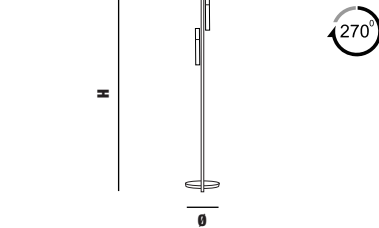

LINEA wall lamp

L x W 6 x 11 cm | 2,36" x 4,33"
H 36 cm | 14,17"

1 ledstar 4,5W - 4000°K - 12 Vdc - SMD z5m2
440 lm - lifetime 30.000 h - Dimmable: yes - 0,7 Kg - 0,023 V3 - Energy Efficiency: E

€ 510,00