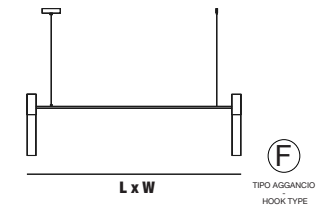

LINEA S2B tube 60

L x W 142 x 6,5 cm | 55,91" x 2,56"
H 41 cm | 15,94"

2 ledstar x 9W - 4000°K - 12 Vdc - SMD z5m2
880 lm - lifetime 30.000 h - Dimmable: yes - 2,5 Kg - 0,108 V3 - Energy Efficiency: E

€ 1.197,00