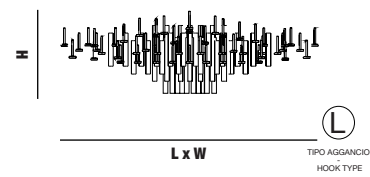

ASTRACT oval

L x W 250 x 180 cm | 98,43" x 70,87"
H 120 cm | 47,24"

158 led 664W - 12 Vdc - 4000 °K - 53840 lm - life time
30.000 hrs - Dimmable: yes - 76 Kg
0,678 V3 - Energy Efficiency: E

RAL € 37.199,00
GALVANIC € 26.993,00