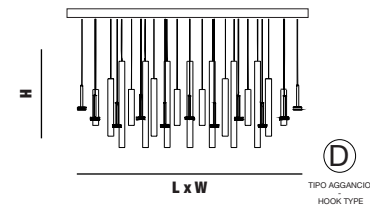

itala **38**

le perle **40**

sospeso **60**

trama **62**

vector **64**

linea **42**

mikado **44**

neva **46**

nobody **48**

parachute **50**

profile **52**

ASTRACT ellipse

L x W 150 x 55 cm | 59,06" x 21,65"
H 60 cm | 23,62"

45 led 173 W - 12 Vdc 4000 °K - 16600 lm
 lifetime 30.000 hrs - Dimmable: yes - 20 Kg
 0,226 V3 - Energy Efficiency: E