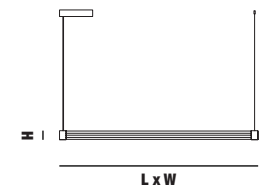

TRAMA S1 A

L x W 126 cm x 6 cm | 49,61" x 2,36"
H 6 cm | 2,36"

360° neon flex 21,6W - 3000°K - 24 Vdc - SMD 2835T
2536,8 lm - life time 50.000 hrs - Dimmable: yes
2,5 Kg - Energy Efficiency: A++

€ 1.239,00

TRAMA S8 GRID

L x W 126 cm x 126 cm | 49,61" x 49,61"
H 76 cm | 29,92"

8 - 360° neon flex 137W - 3000°K - 24 Vdc - SMD 2835T
16068 lm - life time 50.000 hrs - Dimmable: yes
18 Kg - Energy Efficiency: A++

€ 9.072,00

TRAMA S5

L x W 210 cm x 50 cm | 82,67" x 19,68"
H 86 cm | 33,85"

5 - 360° neon flex 81W - 3000°K - 24 Vdc - SMD 2835T
9513,6 lm - life time 50.000 hrs - Dimmable: yes
11 Kg - Energy Efficiency: A++

€ 5.565,00

Altezza - Height
MIN 30 cm - 11.8"
Aggancio con rosone o scatola in metallo e tirante in metallo; altezza regolabile (A)
- Hook with ceiling cup or metal box and metal cable; adjustable height (A)
* rosone cilindrico Ø7 H16 cm
- cylindrical metal box Ø7 H16 cm

TRAMA S1 B

L x W 75 cm x 6 cm | 29,53" x 2,36"
H 6 cm | 2,36"

360° neon flex 12,6W - 3000°K - 24 Vdc - SMD 2835T
1480 lm - life time 50.000 hrs - Dimmable: yes
2 Kg - Energy Efficiency: A++

€ 1.029,00

L x W

TRAMA WALL LAMP 120 - 70

L x W 6 cm x 8 cm | 2,36" x 3,15"
H 126 cm | 49,61" / 75 cm | 29,53"

360° neon flex 21,6W/12,6W - 3000°K - 24 Vdc - SMD 2835T - 2536,8 lm/1480 lm - life time 50.000 hrs - Dimmable: yes - 2,5 Kg/2 Kg - Energy Efficiency: A++
*standard version comes with remote LED driver. You can request a version with integrated LED driver.

€ 1.029,00 / € 866,00

TRAMA S8

L x W 230 cm x 83 cm | 90,55" x 32,67"
H 114 cm | 44,88"

8 - 360° neon flex 137W - 3000°K - 24 Vdc - SMD 2835T
16068 lm - life time 50.000 hrs - Dimmable: yes
18 Kg - Energy Efficiency: A++

€ 9.072,00