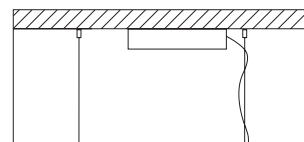

Altezza - Height
MIN 24 cm - 9.44"

Aggancio con rosone, tiranti e tasselli a soffitto; altezza regolabile (F) - Hook with ceiling cup, metal cables and ceiling cable gripper; adjustable height (F)