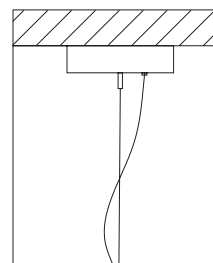

Altezza - Height
MIN 18 cm - 7.08"

Aggancio con rosone o scatola in metallo
e tirante in metallo; altezza regolabile (A)
- Hook with ceiling cup or metal box and
metal cable; adjustable height (A)

sama

Daniel Becker

Particolari - Details

Componenti in metallo e alluminio torniti su disegno personalizzato. Cupole in vetro tecnico curvato e sabbiato. Diffusori in plexiglass opalino. Per qualsiasi richiesta o differente versione non esitate a contattarci.

Metal and aluminum components turned on custom drawing. Domes in curved and sandblasted technical glass. Opal plexiglass diffusers. Do not hesitate to contact us for any request or different version.