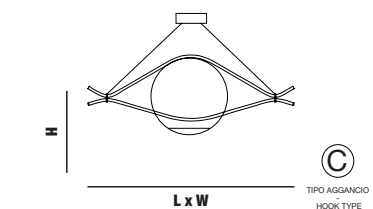

NOBODY S1

L x W 78 x 30 cm | 30,71" x 11,81"
H 30 cm | 11,81"

1 E27 bulb x max 40W - 220 Vdc - 3,5 Kg - 0,26 V3

€ 812,00