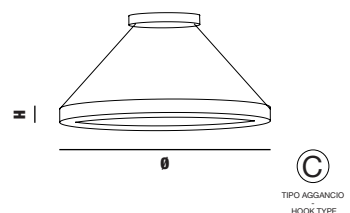

PROFILE 130

Ø 130 cm | 51,18"
H 4 cm | 1,57"

1 stripled 80W - 4000°K - 24 Vdc - SMD 2835
6143 lm - life time 50.000 hrs - Dimmable: yes
6 Kg - 0,36 V3 - Energy Efficiency: E

DOWN € 4.163,00
UP/DOWN € 5.208,00