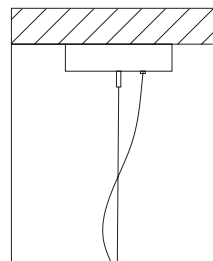

€ 4.296,00

Altezza - Height
 MIN 18 cm - 7.08"

Aggancio con rosone o scatola in metallo e tirante in metallo; altezza regolabile (A)
 - Hook with ceiling cup or metal box and metal cable; adjustable height (A)