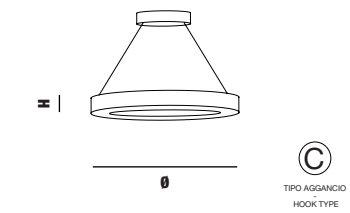

PROFILE 40

Ø 40 cm | 15,75"
H 4 cm | 1,57"

1 stripled 25W - 4000°K - 24 Vdc - SMD 2835
1890 lm - life time 50.000 hrs - Dimmable: yes
1,5 Kg - 0,1 V3 - Energy Efficiency: E

DOWN € 2.352,00
UP/DOWN € 2.793,00