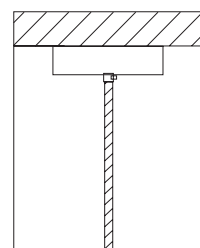

€ 2.200,00

Altezza - Height
 MIN 18 cm - 7,08"

D Aggancio con rosone o scatola a soffitto e cavo di alimentazione; altezza regolabile (D) - Hook with ceiling cup and power cord; adjustable height (D)

Altezza - Height
 MIN 24 cm - 9,44"