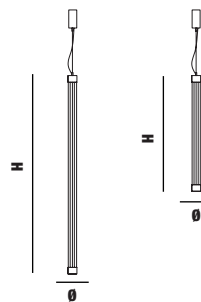

€ 9.072,00

Altezza - Height
MIN 24 cm - 9.44"
Aggancio con rosone, tiranti e tasselli a soffitto; altezza regolabile (F)
- Hook with ceiling cup, metal cables and ceiling cable gripper; adjustable height (F)
* rosone scatola rettangolare L15 W7 H3,5 cm - rectangular metal box L15 W7 H3,5 cm