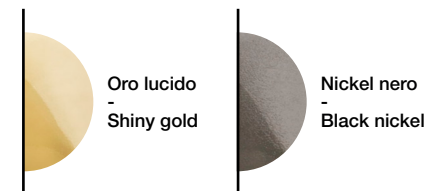

linea

Michele Losito

Particolari - Details

Linea è un prodotto modulare che si può configurare in vari modi e in diverse forme.

Linea è già disponibile nelle misure indicate nei disegni. Struttura in ferro e boccole in alluminio realizzate su nostro disegno. Tubi in borosilicato in due differenti diametri: Ø 40 e Ø 60. Per qualsiasi richiesta o differente versione non esitate a contattarci.

Linea is a modular product that can be configured in various ways and in different shapes.

Linea is already available in the sizes shown in the drawings. Iron structure and aluminum bushings made on our drawing. Borosilicate tubes in two different diameters: Ø 40 and Ø 60. For any request or different version please contact us.

Metalli - Metals