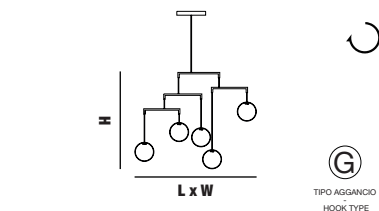

Vetro - Glass

Plexiglass

* Altre finiture e colori su richiesta - Other finishes and colors on request - see pag. 68 *

Agganci - Hooks pag. 66 *

SOSPESO S5

L x W 120 x 5 cm | 47,24" x 1,97"
H 110 cm | 43,31"