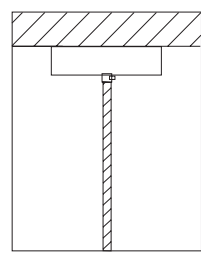

GLEAM 2

L x W 70 x 10 cm | 27,56" x 3,94"
H 10 cm | 3,94"

2 spot led 6W - 4000°K - 12 Vdc - 560 lm
life time 30.000 hrs - SMD type 5630 - Dimmable: yes
3,5 Kg - 0,06 V3 - Energy Efficiency: E

€ 2.436,00

GLEAM 1

Ø 10 cm | 3,94"
H 26 cm | 10,24"

1 spot led 3W - 4000°K - 12 Vdc - 280 lm
life time 30.000 hrs - SMD type 5630 - Dimmable: yes
1,8 Kg - 0,06 V3 - Energy Efficiency: E

€ 1.022,00

GLEAM wall

L x W 10 x 14 cm | 3,94" x 5,51"
H 55 cm | 21,65"

1 spot led 6W - 4000°K - 12 Vdc - 560 lm
life time 30.000 hrs - SMD type 5630 - Dimmable: yes
3,3 Kg - 0,06 V3 - Energy Efficiency: E

€ 1.808,00

GLEAM lamp

Ø 10 cm | 3,94"
H 26 cm | 10,24"

2 spot led 3W - 4000°K - 12 Vdc - 280 lm
life time 30.000 hrs - SMD type 5630 - Dimmable: yes
1,7 Kg - 0,06 V3 - Energy Efficiency: E

€ 1.205,00

GLEAM floor lamp

Ø 32 cm | 12,60"
H 165 cm | 64,96"

1 spot led 3W - 4000°K - 12 Vdc - 280 lm
life time 30.000 hrs - SMD type 5630 - Dimmable: yes
8 Kg - 0,38 V3 - Energy Efficiency: E

€ 2.594,00

Altezza - Height
MIN 24 cm - 9,44"

C Aggancio con rosone o scatola e tiranti per sospensioni. Altezza regolabile (C)
Hook with ceiling cup or metal box and metal cables for suspension. Adjustable height (C)

Altezza - Height
MIN 18 cm - 7,08"

D Aggancio con rosone o scatola a soffitto e cavo di alimentazione; altezza regolabile (D) - Hook with ceiling cup and power cord; adjustable height (D)

gleam

Studio in Project

Particolari - Details

Strutture realizzate artigianalmente su nostro disegno. Cristallo molato made in Toscana. Per qualsiasi richiesta o differente versione non esitate a contattarci.

Metal structures are produced handmade on our drawing. Polished crystal made in Tuscany. Don't hesitate to contact us for any request or different version.

Metalli - Metals

Vetro - Glass