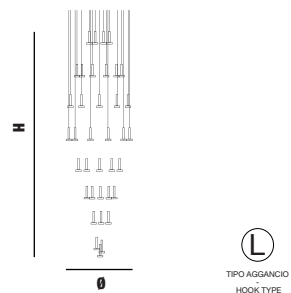

€ 40.438,00

ASTRAL chandelier 133

Ø 110 cm | 43,31"
H 150 cm | 59,06"

133 spotted 399W - 4000°K - 12 Vdc - SMD 5630
37240 lm - life time 30.000 hrs - Dimmable: yes
68 Kg - on demand V3 - Energy Efficiency: E

€ 34.039,00

ASTRAL S68

Ø 75 cm | 29,53"
H 265 cm | 104,33"

68 spotted 204W - 4000°K - 12 Vdc - SMD 5630
19040 lm - life time 30.000 hrs - Dimmable: yes
34 Kg - on demand V3 - Energy Efficiency: E

€ 17.404,00

Altezza - Height
MIN 18 cm - 7,08"

(D) Aggancio con rosone o scatola a soffitto e cavo di alimentazione; altezza regolabile (D) - Hook with ceiling cup and power cord; adjustable height (D)

(L) Aggancio da definire (L) Hooks to be defined (L)