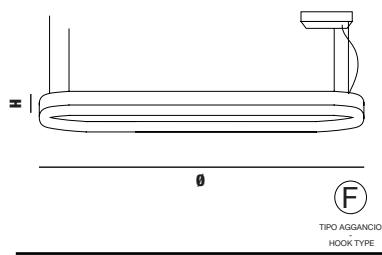

PROFILE oval 180 x 40

L x W 180 x 40 cm | 70,87" x 15,75"
H 4 cm | 1,57"

1 stripled 80W - 4000°K - 24 Vdc - SMD 2835
4900 lm - life time 50.000 hrs - Dimmable: yes
5 Kg - 0,38 V3 - Energy Efficiency: E

DOWN € 4.158,00
UP/DOWN € 5.229,00