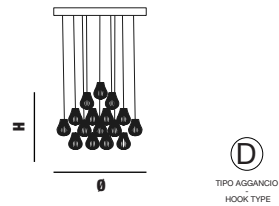

GOCCE 60

Ø 60 cm | 23,62"
H 45 cm | 17,72"

24 ledstar 108W - 4000°K - 12 Vdc - 10560 lm
life time 20.000 hrs - SMD type Z5M2 - Dimmable: yes
18 Kg - 0,26 V3 - Energy Efficiency: E

€ 5.655,00