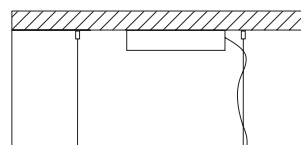

Altezza - Height
MIN 24 cm - 9,44"

Aggancio con rosone, tiranti e tasselli a soffitto; altezza regolabile (F) - Hook with ceiling cup, metal cables and ceiling cable gripper; adjustable height (F)

Altezza - Height
MIN 24 cm - 9,44"