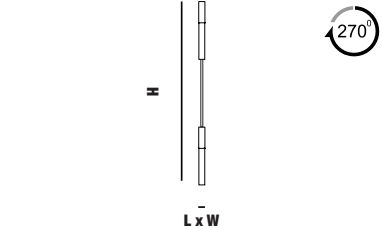

LINEA wall lamp special

L x W 4,5 x 10 cm | 39,04" x 1,77"
H 80 cm | 31,50"

2 ledstar 9W - 4000°K - 12 Vdc - SMD z5m2
880 lm - lifetime 30.000 h - Dimmable: yes - 2 Kg - 0,040 V3 - Energy Efficiency: E

€ 861,00