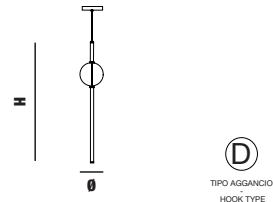

MIKADO in
Ø 12 cm | 4,72"
H 70 cm | 27,56"

1 tinylight 2W - 3500°K - 24 Vdc - 300 lm
life time 20.000 hrs - SMD type fil - Dimmable: yes
1,3 Kg - 0,03 V3 - Energy Efficiency: E

€ 890,00