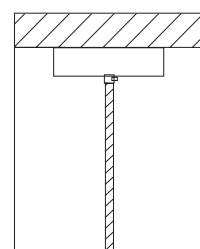

58 luminous elements | 99 non luminous elements

€ 25.032,00

Altezza - Height
MIN 18 cm - 7.08"

(D) Aggancio con rosone o scatola a soffitto e cavo di alimentazione; altezza regolabile (D) - Hook with ceiling cup and power cord; adjustable height (D)