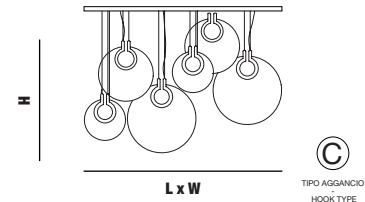

CORALLO S6

L x W 120 x 25 cm | 47,24" x 9,84"
H 95 cm | 37,40"

stripled 42,6W - 3000°K - 24 Vdc - SMD 2835
3960 lm - life time 50.000 hrs - Dimmable: yes
8,5 Kg - 1,061 V3 - Energy Efficiency: E

€ 8.904,00