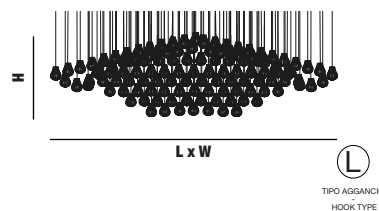

GOCCE ellipse

L x W 220 x 160 cm | 86,61" x 62,99"
H 95 cm | 37,40"

58 ledstar + 61 spotted 407W - 35820 lm - 4000°K
12 Vdc - life time 20.000 hrs - SMD type E219 | Z5M2
Dimmable: yes - 100 Kg - 0,226 V3
Energy Efficiency: E

58 luminous elements | 99 non luminous elements

€ 25.032,00