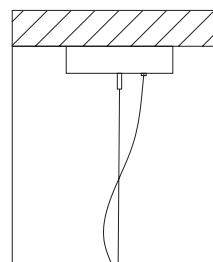

€ 4.914,00

Altezza - Height
MIN 18 cm - 7.08"

Aggancio con rosone o scatola in metallo
e tirante in metallo; altezza regolabile (A)
- Hook with ceiling cup or metal box and
metal cable; adjustable height (A)