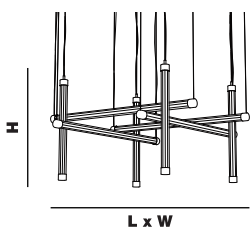

TRAMA S1 A

L x W 126 cm x 6 cm | 49,61" x 2,36"
H 6 cm | 2,36"

360° neon flex 21,6W - 3000°K - 24 Vdc - SMD 2835T
2536,8 lm - life time 50.000 hrs - Dimmable: yes
2,5 Kg - Energy Efficiency: A++

€ 1.239,00

TRAMA S8 GRID

L x W 126 cm x 126 cm | 49,61" x 49,61"
H 76 cm | 29,92"

8 - 360° neon flex 137W - 3000°K - 24 Vdc - SMD 2835T
16068 lm - life time 50.000 hrs - Dimmable: yes
18 Kg - Energy Efficiency: A++

€ 9.072,00