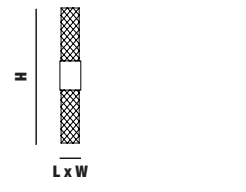

€ 2.436,00

GLEAM 1

Ø 10 cm | 3,94"
H 26 cm | 10,24"

1 spot led 3W - 4000°K - 12 Vdc - 280 lm
 life time 30.000 hrs - SMD type 5630 - Dimmable: yes
 1,8 Kg - 0,06 V3 - Energy Efficiency: E

€ 1.022,00

GLEAM wall