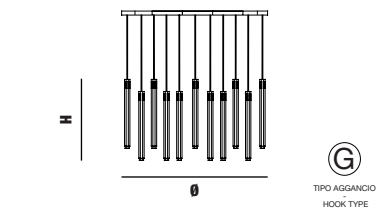

CASTEL S16

Ø 105 cm | 41,34"
H 90 cm | 35,43"

32 spot led 96W - 4000°K - 12 Vdc - 8960 lm
life time 30.000 hrs - SMD type 5630 - Dimmable: yes
60 Kg - on demand V3 - Energy Efficiency: A+

€ 18.160,00