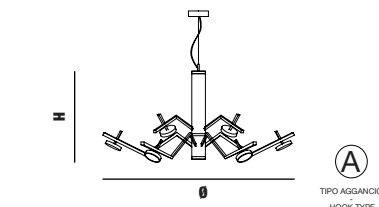

VECTOR 4+4

Ø 93 cm | 36,61"
H 40 cm | 15,75"

8 strip led 48W - 4000°K - 24 Vdc - 4520 lm - life time
30.000 hrs - SMD type 2835 - Dimmable: yes
6 Kg - 0,11 V3 - Energy Efficiency: E

€ 4.296,00