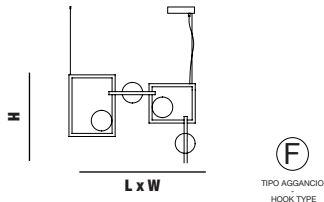

Metalli - Metals

Silicone

Opalino
-
Opal

* Altre finiture e colori su richiesta - Other finishes and colors on request - see pag. 68 *

RHYTHM 4

L x W 74 x 23 cm | 29,13" x 9,06"
H 51 cm | 20,08"

4 G9 x max 7W - 220 Vdc - 3,5 Kg - 0,3 V3