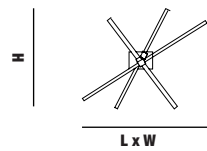

EFFECT L14

L x W 140 x 66 cm | 55,12" x 25,98"
H 70 cm | 27,56"

14 bulb G4 28W - 2700°K - 12 Vdc - 2800 lm
 life time 25.000 hrs - SMD type 550 - Dimmable: no
 6,5 Kg - 0,9 V3 - Energy Efficiency: A

€ 4.495,00