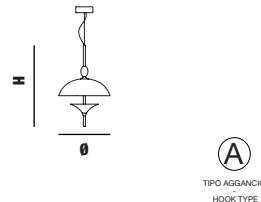

SAMA small

Ø 50 cm | 19,69"
H 80 cm | 31,50"

1 spotted 10W - 4000°K - 220 Vdc - 1000 lm - life time
40.000 hrs - Dimmable: yes - 4,5 Kg - 0,216 V3
Energy Efficiency: E

€ 1.588,00