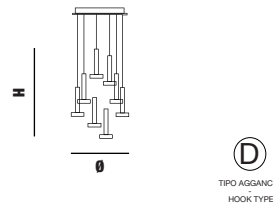

ASTRAL S10

Ø 60 cm | 23,62"
H 45 cm | 17,72"

10 spotted 30W - 4000°K - 12 Vdc - SMD 5630
2800 lm - life time 30.000 hrs - Dimmable: yes
6 Kg - 0,196 V3 - Energy Efficiency: E

€ 3.591,00