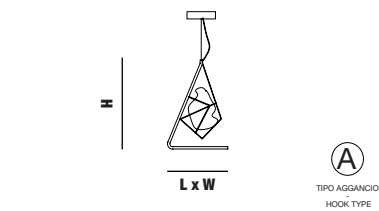

Metalli - Metals

Vetro - Glass

Guarda il video

Watch video

CRYROCK

L x W 17 x 15 cm | 6,69" x 5,91"
H 26 cm | 10,24"

1 tinylight 2W - 3500°K - 24 Vdc - 300 lm
 life time 20.000 hrs - SMD type fil - Dimmable: yes
 1,7 Kg - 0,023 V3 - Energy Efficiency: E