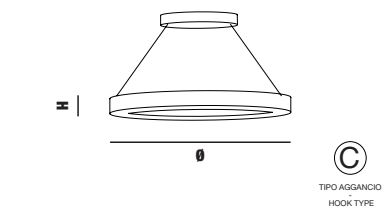

PROFILE 60

Ø 60 cm | 23,62"
H 4 cm | 1,57"

1 stripled 38W - 4000°K - 24 Vdc - SMD 2835
2835 lm - life time 50.000 hrs - Dimmable: yes
2 Kg - 0,172 V3 - Energy Efficiency: E

DOWN € 2.919,00
UP/DOWN € 3.444,00