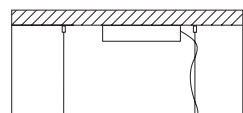

€ 9.072,00

Altezza - Height
MIN 24 cm - 9.44"
Aggancio con rosone, tiranti e tasselli a soffitto; altezza regolabile (F)
- Hook with ceiling cup, metal cables and ceiling cable gripper; adjustable height (F)
* rosone scatola rettangolare L15 W7 H3,5 cm - rectangular metal box L15 W7 H3,5 cm