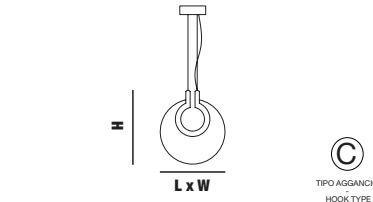

€ 1.285,00

CORALLO 40

L x W 40 x 2 cm | 15,75" x 0,79"
H 46 cm | 18,11"

stripled 7,1W - 3000°K - 24 Vdc - SMD 2835
660 lm - life time 50.000 hrs - Dimmable: yes
2,5 Kg - 0,061 V3 - Energy Efficiency: E

€ 1.029,00