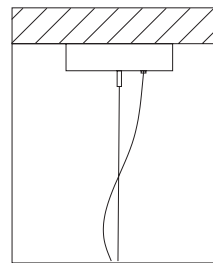

€ 674,00
color € 861,00

Altezza - Height
MIN 18 cm - 7.08"

Aggancio con rosone o scatola in metallo e tirante in metallo; altezza regolabile (A)
- Hook with ceiling cup or metal box and metal cable; adjustable height (A)