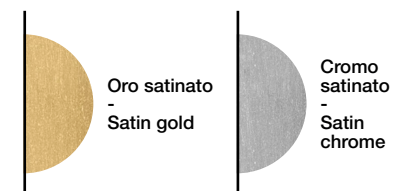

Metalli - Metals