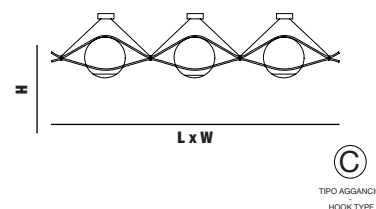

NOBODY S3

L x W 208 x 30 cm | 81,89" x 11,81"
H 31 cm | 12,20"

3 E27 bulb x max 40W - 220 Vdc - 9 Kg - 0,8 V3

€ 2.436,00