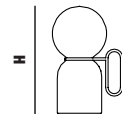

L x W

ATLAS battery lamp

L x W 16 x 12 cm | 6,30" x 4,72"
H 24 cm | 9,45"

1 cabled 2W - 4000°K - 3,7 Vdc - 440 Lm
dimmbale: yes - 1,3 Kg - 0,061 V3
Battery 8000 mha - Energy Efficiency: A+

€ 504,00