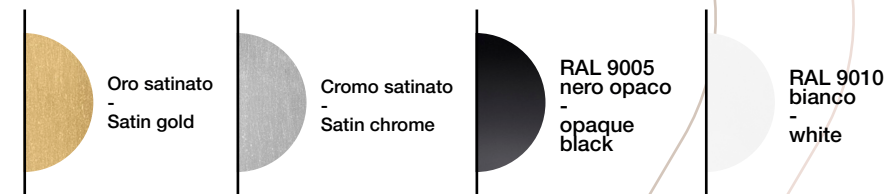

Metalli - Metals