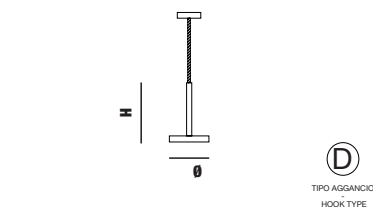

VECTOR 10

Ø 11 cm | 4,33"
H 17 cm | 6,69"

1 strip led 6W - 4000°K - 24 Vdc - 565 lm
life time 30.000 hrs - SMD type 2835 - Dimmable: yes
0,5 Kg - 0,003 V3 - Energy Efficiency: E

€ 602,00

VECTOR 30

Ø 30 cm | 11,81"
H 25 cm | 9,84"