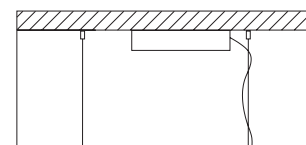

LE PERLE big

L x W 120 X 18 cm | 47,24" x 7,09"
H 28 cm | 11,02"

2 bulb G9 x max 7W - 220 Vdc - 4,5 Kg - 0,108 V3

€ 1.722,00

LE PERLE medium

L x W 100 X 18 cm | 39,37" x 7,09"
H 28 cm | 11,02"

2 bulb G9 x max 7W - 220 Vdc - 2,7 Kg - 0,108 V3

€ 1.529,00

LE PERLE small

L x W 60 X 12 cm | 23,62" x 4,72"
H 18 cm | 7,09"

1 bulb G9 x max 7W - 220 Vdc - 1,8 Kg - 0,105 V3

€ 1.008,00

LE PERLE big + small

L x W 180 x 18 cm | 70,87" x 7,09"
H 28 cm | 11,02"

3 bulb G9 x max 7W - 220 Vdc - 6 Kg - 0,300 V3

€ 3.654,00

LE PERLE wall lamp

L x W 13 x 25 cm | 5,12" x 9,84"
H 23 cm | 9,06"

1 bulb G9 x max 7W - 220 Vdc - 1 Kg - 0,023 V3

€ 615,00

LE PERLE floor lamp

L x W 46 x 40 cm | 18,11" x 15,75"
H 160 cm | 62,99"

2 bulb G9 x max 7W - 220 Vdc - 14 Kg - 0,378 V3

€ 2.079,00

Altezza - Height
MIN 24 cm - 9.44"

Aggancio con rosone, tiranti e tasselli a soffitto; altezza regolabile (F) - Hook with ceiling cup, metal cables and ceiling cable gripper; adjustable height (F)

le perle

Alberto Ghirardello

Particolari - Details

Strutture realizzate su disegno. Sistema modulare che consente configurazioni più estese. Richiedere progetto ad hoc che si adatti al meglio ai vostri spazi. Sfere in borosilicato con diverse texture possibili: rigato dritto, rigato ritorto. Per qualsiasi richiesta o differente versione non esitate a contattarci.

Structures made on drawing. Modular system that allows larger configurations. Request ad hoc project that best suits your spaces. Borosilicate spheres with different possible textures: straight ribbed, twisted ribbed. For any request or different version please contact us.

Metalli - Metals

Vetro - Glass