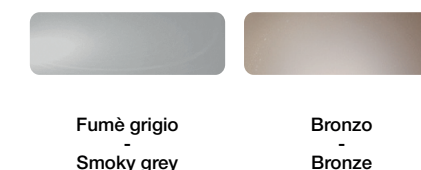

Metal structures are produced handmade on our drawing.
Don't hesitate to contact us for any request or different version.

Metalli - Metals

Vetro - Glass

agganci - hooks

N.B.:

Per le dimensioni dei rosoni e altre specifiche non esitate a contattarci. Se non diversamente richiesto dal cliente, i nostri prodotti vengono forniti con aggancio altezza 150 cm per le tipologie A-D-E-F; con aggancio altezza 70 cm per tipologia B; con aggancio altezza 100 cm per tipologia C; con aggancio altezza 110 cm per tipologia G.