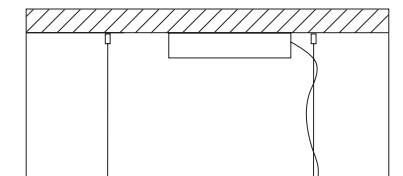

Altezza - Height
MIN 24 cm - 9.44"

F

Aggancio con tiranti e tasselli a soffitto (F)
Hook with metal cables and ceiling cable gripper (F)

L'altezza delle sospensioni è calcolata escludendo l'aggancio.

Aggancio con rosone e tiranti con tasselli a soffitto. The height of suspensions is calculated by excluding the hook. Hook with the ceiling cup and metal cables with ceiling cable gripper.