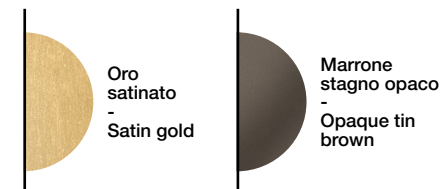

Metalli - Metals