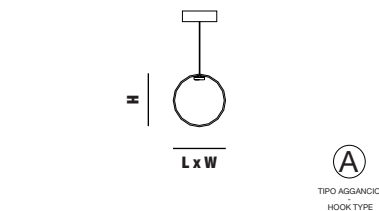

SOSPESO S1

L x W 20 x 5 cm | 7,87" x 1,97"
H 34 cm | 13,19"

1 spotted 3W - 4000°K - 12 Vdc - SMD 5630
280 lm - life time 30.000 hrs - Dimmable: yes - 2,5 Kg
0,061 V3 - Energy Efficiency: E

€ 761,00