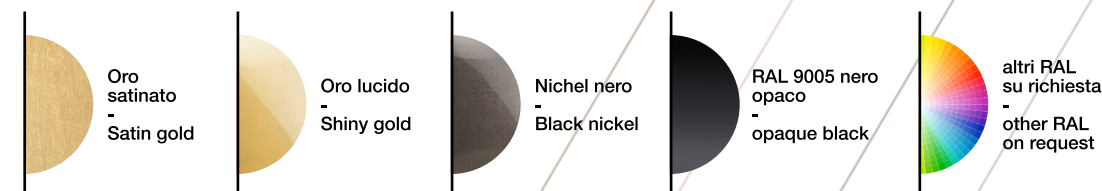

Metalli - Metals