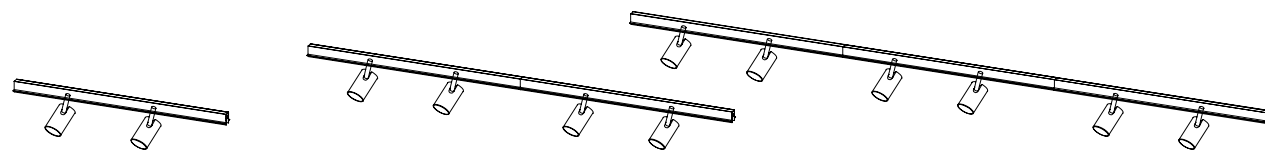

traccia

Design e tecnologia si incontrano in un sistema modulare che attraversa gli spazi illuminandoli con soluzioni altamente personalizzabili di stile e configurazione. Adatto ovunque.

MANUEL LOSITO

Design and technology meet in a modular system that runs through your spaces illuminating them with highly customizable solutions of style and configuration. To fit anywhere.

MANUEL LOSITO

Sistema A - system A

L 100 cm 39,37"	L 200 cm 78,74" composto da 2 moduli di L 100 cm composed of 2 modules of L 100 cm	L 300 cm 118,11" composto da 3 moduli di L 100 cm composed of 3 modules of L 100 cm
STANDARD € 74,00	STANDARD € 147,00	STANDARD € 221,00
RAL/RAL SPECIAL € 111,00	RAL/RAL SPECIAL € 223,00	RAL/RAL SPECIAL € 334,00
GALVANIC € 278,00	GALVANIC € 557,00	GALVANIC € 835,00

Esempi di configurazione - configuration examples

L 100 cm 39,37" + 2 spotlights big	L 200 cm 78,74" + 4 spotlights big composto da 2 moduli di L 100 cm composed of 2 modules of L 100 cm	L 300 cm 118,11" + 6 spotlights big composto da 3 moduli di L 100 cm composed of 3 modules of L 100 cm
STANDARD € 265,00	STANDARD € 483,00	STANDARD € 725,00
RAL/RAL SPECIAL € 383,00	RAL/RAL SPECIAL € 693,00	RAL/RAL SPECIAL € 1040,00
GALVANIC € 567,00	GALVANIC € 1.061,00	GALVANIC € 1.591,00