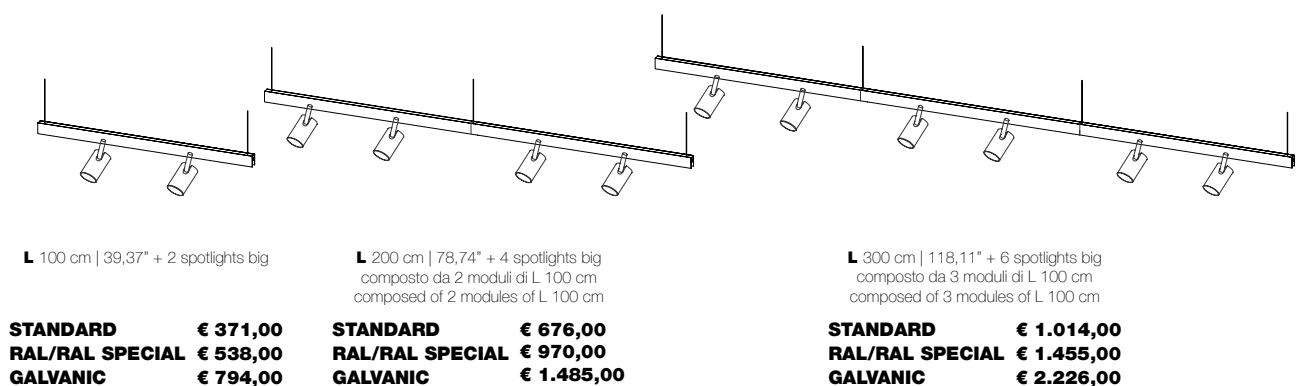

Esempi di configurazione - configuration examples