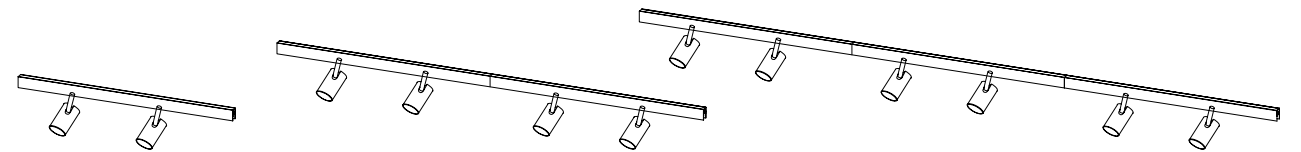

MANUEL LOSITO

Sistema A - system A

L 100 cm 39,37"	L 200 cm 78,74" composto da 2 moduli di L 100 cm composed of 2 modules of L 100 cm	L 300 cm 118,11" composto da 3 moduli di L 100 cm composed of 3 modules of L 100 cm
STANDARD € 74,00	STANDARD € 147,00	STANDARD € 221,00
RAL/RAL SPECIAL € 111,00	RAL/RAL SPECIAL € 223,00	RAL/RAL SPECIAL € 334,00
GALVANIC € 278,00	GALVANIC € 557,00	GALVANIC € 835,00

Esempi di configurazione - configuration examples

L 100 cm 39,37" + 2 spotlights big	L 200 cm 78,74" + 4 spotlights big composto da 2 moduli di L 100 cm composed of 2 modules of L 100 cm	L 300 cm 118,11" + 6 spotlights big composto da 3 moduli di L 100 cm composed of 3 modules of L 100 cm
STANDARD € 265,00	STANDARD € 483,00	STANDARD € 725,00
RAL/RAL SPECIAL € 383,00	RAL/RAL SPECIAL € 693,00	RAL/RAL SPECIAL € 1040,00
GALVANIC € 567,00	GALVANIC € 1.061,00	GALVANIC € 1.591,00

Connettori meccanici - mechanical connectors

Sistema B - system B

L 100 cm 39,37"	L 200 cm 78,74" composto da 2 moduli di L 100 cm composed of 2 modules of L 100 cm	L 300 cm 118,11" composto da 3 moduli di L 100 cm composed of 3 modules of L 100 cm
STANDARD € 74,00	STANDARD € 147,00	STANDARD € 221,00
RAL/RAL SPECIAL € 111,00	RAL/RAL SPECIAL € 223,00	RAL/RAL SPECIAL € 334,00
GALVANIC € 278,00	GALVANIC € 557,00	GALVANIC € 835,00