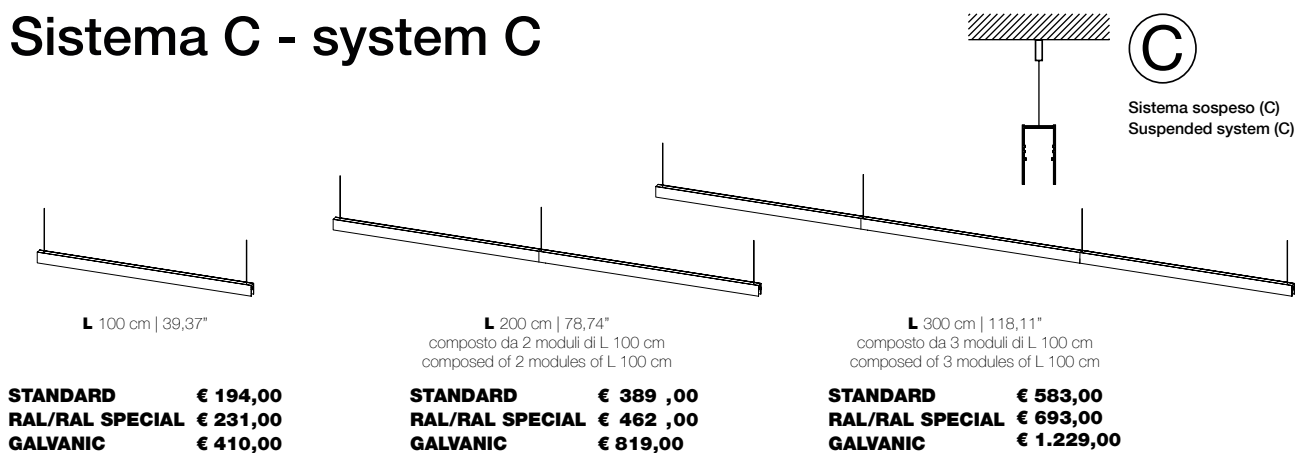

Sistema C - system C