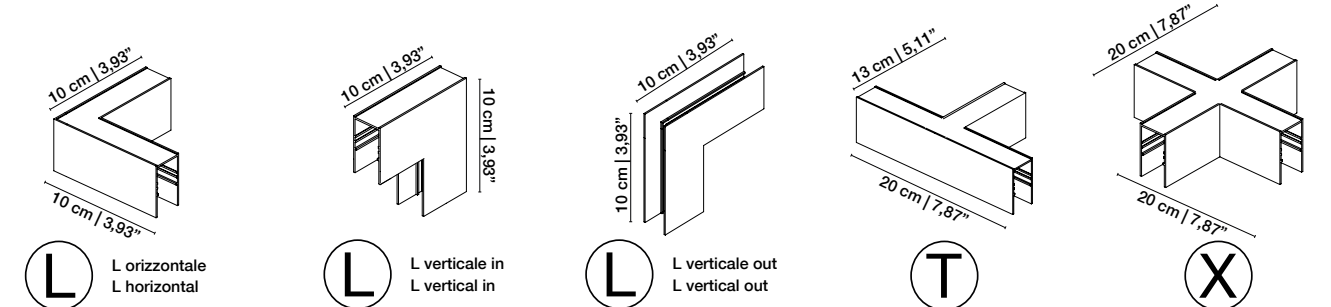

Connettori meccanici - mechanical connectors

**

Inviare la vostra idea a export@eurolucelampadari.it e il nostro studio interno di progettazione svilupperà progetto e disegni tecnici della vostra configurazione. Send your idea at export@eurolucelampadari.it and our in-house design studio will develop the project and the technical drawings for your configuration.

Inviare la vostra idea a export@eurolucelampadari.it e il nostro studio interno di progettazione svilupperà progetto e disegni tecnici della vostra configurazione. Send your idea at export@eurolucelampadari.it and our in-house design studio will develop the project and the technical drawings for your configuration.