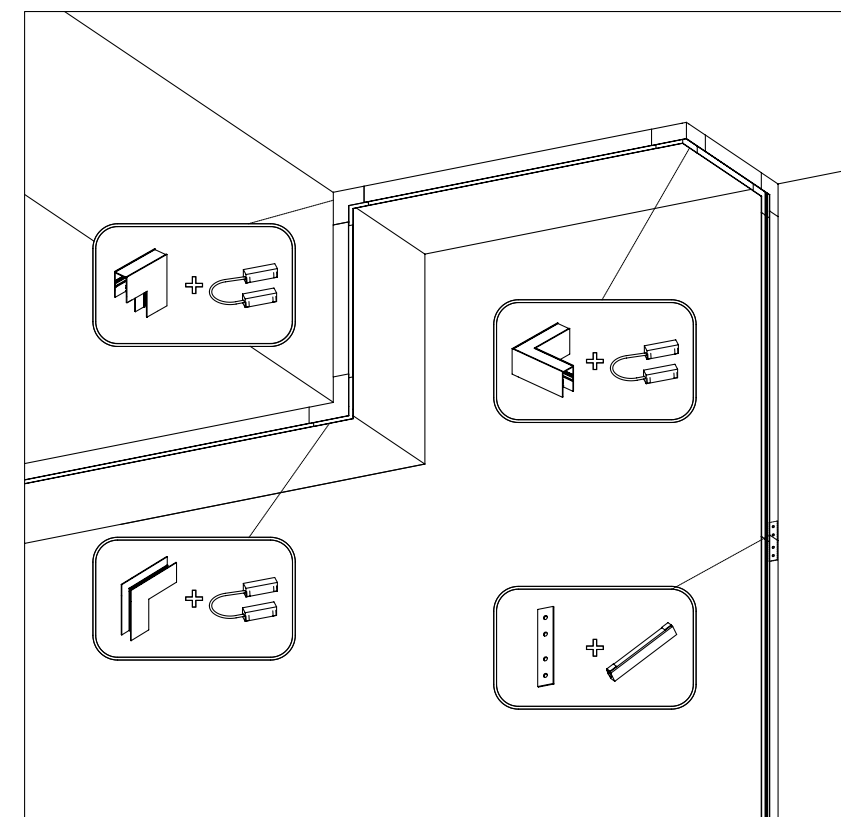

Fonte luminosa - light source

Pendant

ø 4,9 cm | 1,93"
H 30 cm | 11,81"

chipled 10W - 48 Vdc - 800 lm - CRI 90
3000/4000 °K - Beam angle: 24° - Dimmable:yes

STANDARD € 86,00
RAL/RAL SPECIAL € 137,00
GALVANIC € 174,00