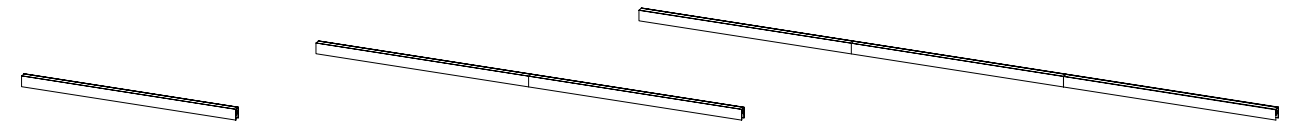

MANUEL LOSITO

Sistema A - system A

L 100 cm 39,37"	L 200 cm 78,74" composto da 2 moduli di L 100 cm composed of 2 modules of L 100 cm	L 300 cm 118,11" composto da 3 moduli di L 100 cm composed of 3 modules of L 100 cm
STANDARD € 74,00	STANDARD € 147,00	STANDARD € 221,00
RAL/RAL SPECIAL € 111,00	RAL/RAL SPECIAL € 223,00	RAL/RAL SPECIAL € 334,00
GALVANIC € 278,00	GALVANIC € 557,00	GALVANIC € 835,00

Esempi di configurazione - configuration examples

L 100 cm 39,37" + 2 spotlights big	L 200 cm 78,74" + 4 spotlights big composto da 2 moduli di L 100 cm composed of 2 modules of L 100 cm	L 300 cm 118,11" + 6 spotlights big composto da 3 moduli di L 100 cm composed of 3 modules of L 100 cm
STANDARD € 265,00	STANDARD € 483,00	STANDARD € 725,00
RAL/RAL SPECIAL € 383,00	RAL/RAL SPECIAL € 693,00	RAL/RAL SPECIAL € 1040,00
GALVANIC € 567,00	GALVANIC € 1.061,00	GALVANIC € 1.591,00

Connettori meccanici - mechanical connectors

Sistema B - system B

L 100 cm 39,37"	L 200 cm 78,74" composto da 2 moduli di L 100 cm composed of 2 modules of L 100 cm	L 300 cm 118,11" composto da 3 moduli di L 100 cm composed of 3 modules of L 100 cm
STANDARD € 74,00	STANDARD € 147,00	STANDARD € 221,00
RAL/RAL SPECIAL € 111,00	RAL/RAL SPECIAL € 223,00	RAL/RAL SPECIAL € 334,00
GALVANIC € 278,00	GALVANIC € 557,00	GALVANIC € 835,00