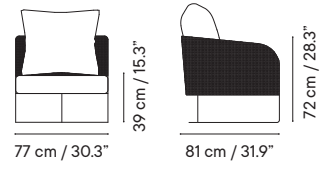

Módulo izquierdo
iSi 8284 **1852 € 2037 € 2130 €**

Módulo derecho
iSi 8285 **1852 € 2037 € 2130 €**

Módulo esquinero
iSi 8282 **2052 € 2282 € 2465 €**

iSi 8283

iSi 8284

iSi 8285

iSi 8282

Mesa 45

GRUPO I GRUPO II GRUPO III

45 cm / 17.7"

43 cm / 16.9"
tableros Ø60

55 cm / 21.6"
tableros Ø70-Ø110

- Interior y exterior
- Acero galvanizado
- Montaje de tablero

iSi 9273 - Mesa H45 Ø60

530€ 618€ 1133€

- 15 kg
- 40 x 50 x 54 cm (base)
70 x 70 x 8 cm (tablero)