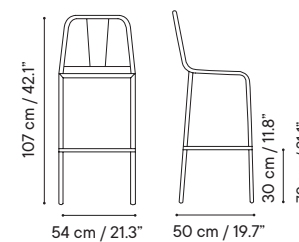

iSi 8045

iSi 8045 + iSi 6039