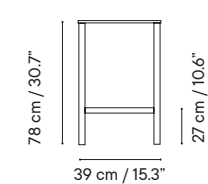

Fargo

Designed by iSiMAR

Taburete

- Interior y exterior
- Acero galvanizado

- 6/7/8 kg
- 40 x 43 x 80 cm (caja)
- 1 unidades / caja
- 9 unidades / pallet

Taburete H45
iSi 8018

GRUPO I GRUPO II GRUPO III

131€ **202€**

Taburete H65
iSi 8258

152€ **223€**

Taburete H78
iSi 8017

162€ **233€**

Cojín premium
iSi 6023

117€ **166€** **215€**

iSi 8258

Banco

- Interior y exterior
- Acero galvanizado

- 13 kg
- 60 x 51 x 93 cm (caja)
- 1 unidades / caja
- 8 unidades / pallet

Banco 100x40
iSi 8019

GRUPO I GRUPO II GRUPO III

323€ **523€**

Cojín premium
100x40
iSi 6024

170€ **221€** **287€**

Banco 150x40
iSi 8020

466€ **1099€**

Cojín premium
150x40
iSi 6025

255€ **334€** **387€**