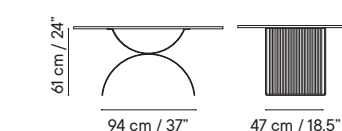

Mesa 61

- Interior y exterior
- Acero galvanizado
- Montaje de tablero
- 1 unidades / caja
- 6 unidades / pallet

- 33 kg
- 60 x 51 x 93 cm (base)
  114 x 114 x 8 cm (tablero)
- 34 kg
- 60 x 51 x 93 cm (base)
  80 x 80 x 8 cm (tablero)
  (2 cajas)

Mesa 110 x 70 x 61
iSi 8179 **777 € 1410 €**

Mesa 120 x 80 x 61
iSi 8180 **822 € 1455 €**