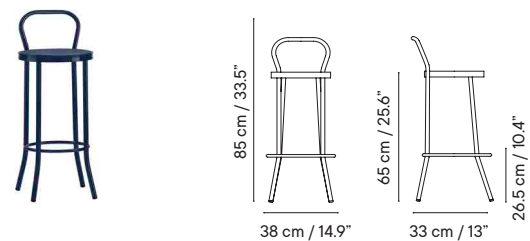

Taburete respaldo 65 / Taburete respaldo tapizado 65