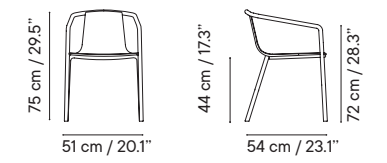

- 7 kg
- 60 x 51 x 93 cm

- 1 unidades / caja
- 6 unidades / pallet

868€

iSi 3050 - Lámpara 110 Ø35

- 7 kg
- 60 x 51 x 93 cm

- 1 unidades / caja
- 6 unidades / pallet

868€

iSi 3055 - Lámpara doble 54+47

- 9 kg
- 60 x 51 x 93 cm

- 1 unidades / caja
- 6 unidades / pallet

1059€

iSi 3054 - Lámpara doble 74+54

- 9 kg
- 60 x 51 x 93 cm

- 1 unidades / caja
- 6 unidades / pallet

1162€

Cádiz

Designed by Chaput & Guijarro

Sillón

GRUPO I GRUPO II GRUPO III

- Interior y exterior
- Aluminio
- Apilable

- 6 kg
- 61 x 58 x 96 cm (caja)
- 4 unidades / caja
- 24 unidades / pallet

Silla
iSi 7210 **227€**

Cojín premium
iSi 6016 **117€ 166€ 215€**

iSi 7210

iSi 7210 + iSi 6016

Poltrona

GRUPO I GRUPO II GRUPO III

- Interior y exterior
- Aluminio
- Apilable

- 4 kg
- 77 x 70 x 73,5 cm (caja)
- 4 unidades / caja
- 16 unidades / pallet