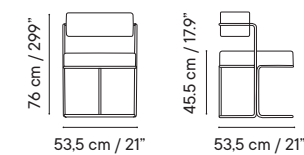

- Interior y exterior
- Acero galvanizado
- Cojín incluido

- 8 kg
- 61 x 58 x 82 cm (caja)
- 1 unidades / caja
- 6 unidades / pallet

GRUPO I GRUPO II GRUPO III

702 € 776 € 850 €