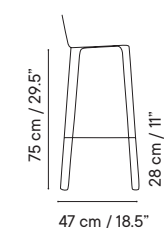

Mallorca

Designed by iSiMAR

Silla

- Interior y exterior
- Acero galvanizado
- Apilable

- 6 kg
- 60 x 51 x 93 cm (caja)
- 4 unidades / caja
- 32 unidades / pallet

Silla
iSi 9135

GRUPO I GRUPO II GRUPO III

213€

Cojín premium
iSi 6027

117€

166€

215€

Sillón

- Interior y exterior
- Acero galvanizado
- Apilable

- 6 kg
- 60 x 51 x 93 cm (caja)
- 4 unidades / caja
- 32 unidades / pallet

Sillón
iSi 9136

GRUPO I GRUPO II GRUPO III

232€

Cojín premium
iSi 6027

117€

166€

215€

Taburetes

- Interior y exterior
- Acero galvanizado

- 6 Kg
- 51 x 42 x 98 cm (caja)
- 2 unidades / caja
- 19 unidades / pallet

Taburete H65
iSi 9138

GRUPO I GRUPO II GRUPO III

262€

Taburete H75
iSi 9137

270€

Cojín premium
iSi 6028

117€

166€

215€

iSi 9137