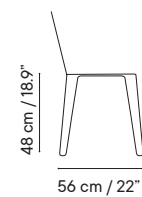

Silla

- Interior y exterior
- Acero galvanizado
- Apilable

- 6 kg
- 60 x 51 x 93 cm (caja)
- 4 unidades / caja
- 32 unidades / pallet

Silla
iSi 9135

GRUPO I GRUPO II GRUPO III

213€

Cojín premium
iSi 6027

117€

166€

215€