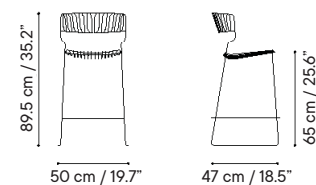

- Interior y exterior
- Acero galvanizado
- Apilable

- 8 kg
- 65 x 53 x 113 cm (caja)
- 1 unidades / caja
- 6 unidades / pallet

Taburete H65
iSi 8261

313€

Taburete H74
iSi 8260

321€

Cojin premium
iSi 6031

117€