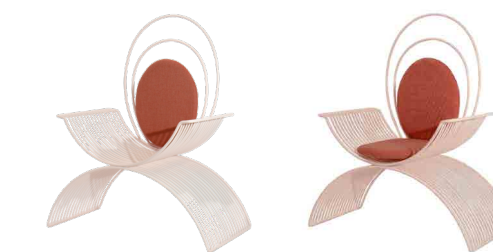

iSi 8177

iSi 8177 + iSi 6052

Trono

- Interior y exterior
- Acero galvanizado

- 24 Kg
- 120 x 100 x 80 cm (PB)
- 1 unidades / caja
- 4 units / pallet

Trono
iSi 8178 **608 € 655 € 702 €**

Cojín asiento
iSi 6052 **170€ 221€ 287€**