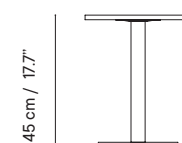

Mesa 45

GRUPO I GRUPO II GRUPO III