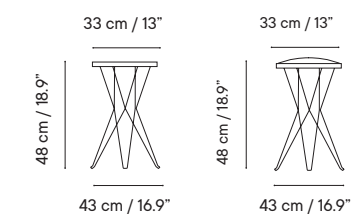

- Interior y exterior
- Aluminio
- Apilable

- 4 kg
- 60 x 51 x 93 (para H65)
65 x 53 x 113 cm (para H76)
- 2 unidades / caja
- 19 (H65) 12 (H76) / pallet

Taburete H65
iSi 8141 **266€**

Taburete H76
iSi 8140 **271€**

Cojín premium
iSi 6018 **117€ 166€ 215€**

iSi 8140

iSi 8140 + iSi 6018

Capri

Designed by iSiMAR

Taburete mini H48

- Interior y exterior
- Acero galvanizado

- 5 kg
- 51 x 42 x 98 cm (caja)
- 2 unidades / caja
- 16 unidades / pallet