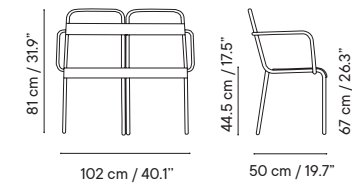

GRUPO I GRUPO II GRUPO III

43 cm / 16.9"

38.5 cm / 15.1"

27 cm / 10.6"

- Interior y exterior
- Acero galvanizado

- 3 kg
- 40 x 50 x 54 cm (caja)
- 2 unidades / caja
- 40 unidades / pallet

263€

Macetero doble

iSi 8055

iSi 8055 + iSi 6009

Sillón

-  Interior y exterior
-  Aluminio
-  Apilable

-  3 kg
-  61 x 58 x 96 cm (caja)
-  4 unidades / caja
-  24 unidades / pallet

Sillón
iSi 8056 **198€**

Cojín premium
iSi 6010 **117€ 166€ 215€**

GRUPO I GRUPO II GRUPO III

iSi 8056

iSi 8056 + iSi 6010

Taburetes

-  Interior y exterior
-  Aluminio
-  Apilable

-  3 kg
-  65 x 53 x 113 cm (caja)
-  2 unidades / caja
-  12 unidades / pallet

Taburete H68
iSi 8057 **228€**

Taburete H79
iSi 8058 **234€**

Cojín premium
iSi 6011 **117€ 166€ 215€**

GRUPO I GRUPO II GRUPO III

iSi 8057

iSi 8057+ iSi 6011

Banco

- Interior y exterior
- Aluminio
- Apilable

- 6 kg
- 76 x 61 x 92 cm (caja)
- 2 unidades / caja
- 8 unidades / pallet