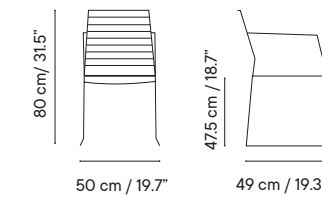

166€

215€

iSi 8026

iSi 8026 + iSi 6057

Sillón

- Interior y exterior
- Acero galvanizado

- 6 kg
- 60 x 51 x 93 cm (caja)
- 1 unidades / caja
- 8 unidades / pallet

Sillón
iSi 8027