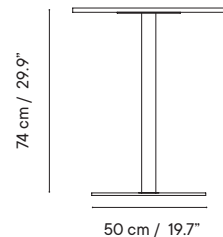

Mesa 74

- Interior y exterior
- Acero galvanizado
- Montaje de mesa

iSi 9387 - Mesa ø60 x 74

- 14 kg
- 70 x 70 x 8 cm (caja)
- 1 unidades / caja
- 25 unidades / pallet

iSi 9388 - Mesa ø70 x 74

- 16 kg
- 70 x 70 x 8 cm (caja)
- 1 unidades / caja
- 25 unidades / pallet