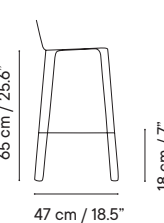

iSi 9136 + iSi 6027

Taburetes

- Interior y exterior
- Acero galvanizado

- 6 Kg
- 51 x 42 x 98 cm (caja)
- 2 unidades / caja
- 19 unidades / pallet

Taburete H65
iSi 9138

GRUPO I GRUPO II GRUPO III

262€

Taburete H75
iSi 9137