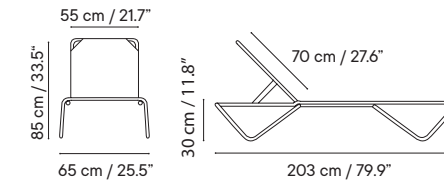

GRUPO I GRUPO II GRUPO III

43 cm / 16.9"

38.5 cm / 15.1"

27 cm / 10.6"

- Interior y exterior
- Acero galvanizado

- 3 kg
- 40 x 50 x 54 cm (caja)
- 2 unidades / caja
- 40 unidades / pallet

263€

Macetero doble

Tumbona iSi 3024

- Interior y exterior
- Aluminio
- Apilable
- Batyline incluido

- 15 kg
- 211 x 79 x 47 cm (caja)
- 4 unidades / caja
- 16 unidades / pallet

GRUPO I GRUPO II GRUPO III

593€

Tumbona con cojín y ruedas iSi 8109

- Interior y exterior
- Aluminio
- Apilable
- Cojín incluido

- 18 kg
- 211 x 79 x 47 cm (caja)
- 2 unidades / caja
- 18 unidades / pallet

GRUPO I GRUPO II GRUPO III

1066€ 1305€ 1544€

Biarritz

Designed by iSiMAR

Silla

-  Interior y exterior
-  Aluminio
-  Apilable

-  3 kg
-  61 x 58 x 96 cm (caja)
-  4 unidades / caja
-  24 unidades / pallet

Silla
iSi 8055 **182€**

Cojín premium
iSi 6009 **117€ 166€ 215€**

GRUPO I GRUPO II GRUPO III