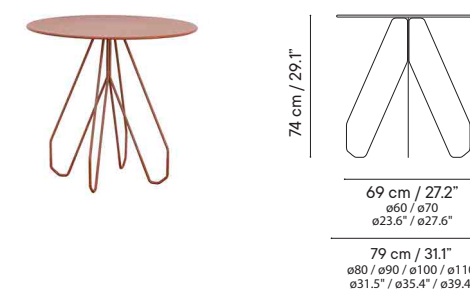

615 €

1988 €

- 13 kg
- 40 x 50 x 54 cm (base)
- 90 x 90 x 8 cm (tablero)

- 1 unidades / caja
- 12 unidades / pallet

Mesa 74

GRUPO I GRUPO II GRUPO III

- Interior y exterior
- Acero galvanizado
- Montaje de tablero