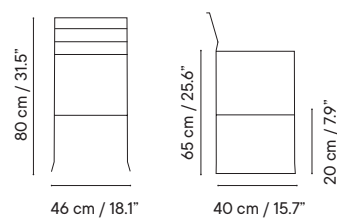

Taburetes

GRUPO I GRUPO II GRUPO III

Interior y exterior
Acero galvanizado

6 Kg
51 x 42 x 98 cm (caja)
1 unidades / caja
8 unidades / pallet

Taburete H65
iSi 8025

217€

Taburete H76
iSi 8003

227€

Cojín premium
iSi 6049

117€

166€

215€