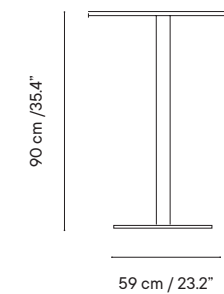

Mesa 90

- Interior y exterior
- Acero galvanizado
- Montaje de mesa

	GRUPO I	GRUPO II	GRUPO III
iSi 9467 - Mesa ø60 x 90	362 €	504 €	
16 kg	1 unidades / caja		
70 x 70 x 8 cm (caja)	25 unidades / pallet		
iSi 9468 - Mesa ø70 x 90	393 €	559 €	
18 kg	1 unidades / caja		
70 x 70 x 8 cm (caja)	25 unidades / pallet		
iSi 9469 - Mesa ø80 x 90	422 €	671 €	
20 kg	1 unidades / caja		
80 x 80 x 8 cm (caja)	25 unidades / pallet