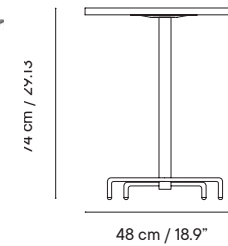

📦 80 x 80 x 8 cm (caja)

📦 25 unidades / pallet

Muelle

Designed by iSiMAR

Mesa 74

GRUPO I GRUPO II GRUPO III

48 cm / 18.9"

FOLDING / ABATIBLE