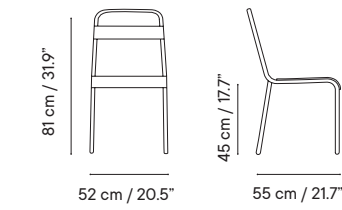

GRUPO I GRUPO II GRUPO III

43 cm / 16.9"

38.5 cm / 15.1"

27 cm / 10.6"

- Interior y exterior
- Acero galvanizado

- 3 kg
- 40 x 50 x 54 cm (caja)
- 2 unidades / caja
- 40 unidades / pallet

263€

Macetero doble

Tumbona iSi 3024

- Interior y exterior
- Aluminio
- Apilable
- Batyline incluido

- 15 kg
- 211 x 79 x 47 cm (caja)
- 4 unidades / caja
- 16 unidades / pallet

GRUPO I GRUPO II GRUPO III

593€

Tumbona con cojín y ruedas iSi 8109

- Interior y exterior
- Aluminio
- Apilable
- Cojín incluido

- 18 kg
- 211 x 79 x 47 cm (caja)
- 2 unidades / caja
- 18 unidades / pallet

GRUPO I GRUPO II GRUPO III

1066€ 1305€ 1544€

Biarritz

Designed by iSiMAR

Silla

-  Interior y exterior
-  Aluminio
-  Apilable

-  3 kg
-  61 x 58 x 96 cm (caja)
-  4 unidades / caja
-  24 unidades / pallet

Silla
iSi 8055 **182€**

Cojín premium
iSi 6009 **117€ 166€ 215€**

GRUPO I GRUPO II GRUPO III