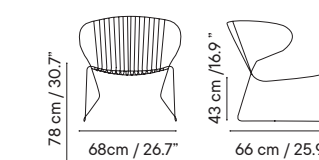

Bolonia

Designed by iSiMAR

Silla

- Interior y exterior
- Acero galvanizado
- Apilable

- 5 kg
- 61 x 58 x 82 cm (caja)
- 4 unidades / caja
- 24 unidades / pallet

Silla
iSi 8072 **260€**

Cojín premium
iSi 6012 **117€ 166€ 215€**

Cojín doble
iSi 6013 **170€ 221€ 287€**

iSi 8072

iSi 8072 + iSi 6012

iSi 8072 + iSi 6013

Sillón

- Interior y exterior
- Acero galvanizado
- Apilable

- 6 Kg
- 61 x 58 x 82 cm (caja)
- 4 unidades / caja
- 24 unidades / pallet

Sillón
iSi 7207 **263€**

Cojín premium
iSi 6012 **117€ 166€ 215€**

Cojín doble
iSi 6013 **170€ 221€ 287€**

iSi 7207

iSi 7207 + iSi 6012

iSi 7207 + iSi 6013

Poltrona

- Interior y exterior
- Acero galvanizado
- Apilable

- 7 Kg
- 76 x 61 x 92 cm (caja)
- 2 unidades / caja
- 8 unidades / pallet

Poltrona
iSi 9152 **337€**

Cojín premium
iSi 6014 **170€ 221€ 287€**

Cojín fluffy
iSi 6000 **265€ 290€ 380€**

iSi 9152

iSi 9152 + iSi 6014