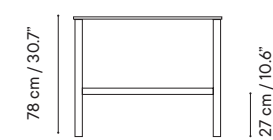

117€ **166€** **215€**

iSi 8258

iSi 8258 + iSi 6023

Banco

- Interior y exterior
- Acero galvanizado

- 13 kg
- 60 x 51 x 93 cm (caja)
- 1 unidades / caja
- 8 unidades / pallet

Banco 100x40
iSi 8019

GRUPO I GRUPO II GRUPO III