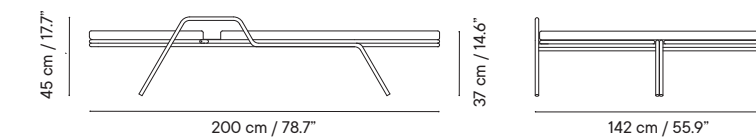

iSi 8264

Cama

GRUPO I GRUPO II GRUPO III

-  Interior y exterior
-  Aluminio
-  Apilable
-  35 kg
-  (caja)
-  unidades / caja
-  unidades / pallet

Cama
iSi 8275

1910 € 2372 € 2833 €

iSi 8275

Sofa modular