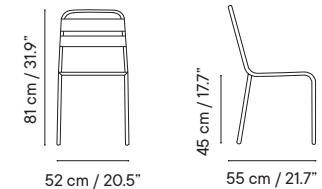

835€ 1333€ 2650€

- 21 kg
- 40 x 50 x 54 cm (base)
114 x 114 x 8 cm (tablero)

- 1 unidades / caja
- 11 unidades / pallet

Mesa 74 Ø110

iSi 9279

GRUPO I GRUPO II GRUPO III

74 cm / 29.1"

52 cm / 21.6"

GRUPO I GRUPO II GRUPO III

43 cm / 16.9"

38.5 cm / 15.1"

27 cm / 10.6"

- Interior y exterior
- Acero galvanizado

- 3 kg
- 40 x 50 x 54 cm (caja)
- 2 unidades / caja
- 40 unidades / pallet

263€

Macetero doble

iSi 7221

GRUPO I GRUPO II GRUPO III

43 cm / 16.9"

52 cm / 20.6"

40 cm / 15.7"

- Interior y exterior
- Acero galvanizado

- 6 kg
- 40 x 50 x 54 cm (caja)
- 1 unidades / caja
- 20 unidades / pallet

467€

Barceloneta

Designed by iSiMAR

Silla 3 lamas

GRUPO I GRUPO II GRUPO III

- Interior y exterior
- Aluminio
- Apilable

- 3 kg
- 61 x 58 x 96 cm (caja)
- 4 unidades / caja
- 24 unidades / pallet

Silla 3 lamas
iSi 8005 **162€**