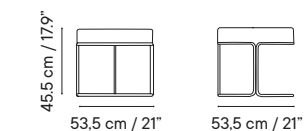

- Interior y exterior
- Acero galvanizado
- Cojín incluido

- 7 kg
- 61 x 58 x 96 cm (caja)
- 2 unidades / caja
- 12 unidades / pallet

584 € 630 € 676 €