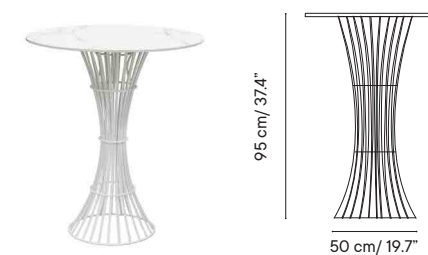

iSi 9303 - Mesa H74 Ø90	829€	1326€	2367€
15 kg	1 unidades / caja	10 unidades / pallet	
51 x 42 x 98 cm (base) 90 x 8 cm (tablero)			
iSi 9304 - Mesa H74 Ø100	884€	1382€	2475€
17 kg	1 unidades / caja	10 unidades / pallet	
51 x 42 x 98 cm (base) 114 x 114 x 8 cm (tablero)			
iSi 9305 - Mesa H74 Ø110	937€	1434€	3117€
19 kg	1 unidades / caja	10 unidades / pallet	
51 x 42 x 98 cm (base) 114 x 114 x 8 cm (tablero)			
iSi 9306 - Mesa H74 60x60	671€	813€	1333€
11 kg	1 unidades / caja	10 unidades / pallet	
51 x 42 x 98 cm (base) 70 x 70 x 8 cm (tablero)			
iSi 9307 - Mesa H74 70x70	723€	888€	1650€
12 kg	1 unidades / caja	10 unidades / pallet	
51 x 42 x 98 cm (base) 70 x 70 x 8 cm (tablero)		Tablero porcelánico disponible	
iSi 9308 - Mesa H74 80x80	776€	975€	2000€
13 kg	1 unidades / caja	10 unidades / pallet	
51 x 42 x 98 cm (base) 80 x 80 x 8 cm (tablero)			
iSi 9309 - Mesa H74 110x70	937€	1570€	
19 kg	1 unidades / caja	6 unidades / pallet	
51 x 42 x 98 cm (base) 114 x 114 x 8 cm (tablero)			
iSi 9311 - Mesa H74 240x120 (doble)	4117€		
85 kg	1 unidades / caja	1 unidades / pallet	
51 x 42 x 98 cm (base) Pallet (tablero) 2 cajas			

Mesa 95

- Interior y exterior
- Acero galvanizado
- Montaje de tablero

iSi 9432 - Mesa H95 Ø60

- 20 kg
- 60 x 51 x 93 cm (base)
  70 x 70 x 8 cm (tablero)
- 1 unidades / caja
- 6 unidades / pallet
- Tablero porcelánico disponible

iSi 9433 - Mesa H95 Ø70

- 21 kg
- 60 x 51 x 93 cm (base)
  70 x 70 x 8 cm (tablero)
- 1 unidades / caja
- 6 unidades / pallet

iSi 9334 - Mesa H95 Ø80

- 22 kg
- 60 x 51 x 93 cm (base)
  80 x 80 x 8 cm (tablero)
- 1 unidades / caja
- 6 unidades / pallet
- Tablero porcelánico disponible

iSi 9435 - Mesa H95 60x60

- 20 kg
- 60 x 51 x 93 cm (base)
  70 x 70 x 8 cm (tablero)
- 1 unidades / caja
- 6 unidades / pallet

iSi 9436 - Mesa H95 70x70

- 21 kg
- 60 x 51 x 93 cm (base)
  70 x 70 x 8 cm (tablero)
- 1 unidades / caja
- 6 unidades / pallet
- Tablero porcelánico disponible

iSi 9437 - Mesa H95 80x80

- 22 kg
- 60 x 51 x 93 cm (base)
  80 x 80 x 8 cm (tablero)
- 1 unidades / caja
- 6 unidades / pallet

GRUPO I GRUPO II GRUPO III

868€ **1010€** **1726€**

911€ **1076€** **2136€**

954€ **1202€** **2590€**

868€ **1010€** **1726€**

911€ **1076€** **2136€**

954€ **1153€** **2590€**