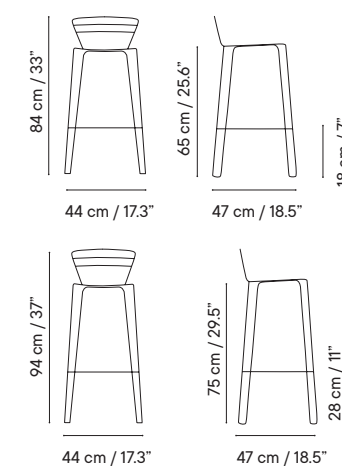

Taburetes

- Interior y exterior
- Acero galvanizado

- 7 Kg
- 51 x 42 x 98 cm (caja)
- 2 unidades / caja
- 19 unidades / pallet

Taburete H65
iSi 8068 **255€**

Taburete H75
iSi 8067 **263€**

Cojín premium
iSi 6034 **117€ 166€ 215€**