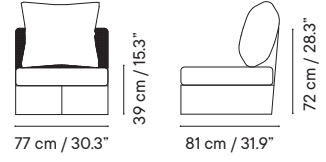

Sofa modular

GRUPO I GRUPO II GRUPO III

Interior y exterior
Acero galvanizado

13-16 kg
120 x 100 x 80 cm (PB)
1 unidades / caja
2 unidades / pallet

Módulo central
iSi 8283 **1757 € 1935 € 2020 €**

Módulo izquierdo
iSi 8284 **1852 € 2037 € 2130 €**

Módulo derecho
iSi 8285 **1852 € 2037 € 2130 €**

Módulo esquinero
iSi 8282 **2052 € 2282 € 2465 €**

iSi 8284