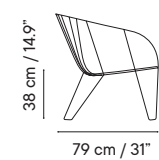

Lounge

- Interior y exterior
- Acero galvanizado
- Apilable

- 11 Kg
- 120 x 100 x 80 cm (PB)
- 2 unidades / caja
- 4 unidades / pallet

Lounge
iSi 8082 **448€**

Cojín doble
iSi 6046 **192€ 243€ 309€**

Cojín fluffy
iSi 6001 **325€ 355€ 468€**

Cojín decorativo
50x35
iSi 6061 **100€ 120€ 160€**