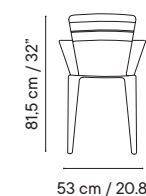

117€

166€

215€

iSi 9135

iSi 9135 + iSi 6027

Sillón

- Interior y exterior
- Acero galvanizado
- Apilable

- 6 kg
- 60 x 51 x 93 cm (caja)
- 4 unidades / caja
- 32 unidades / pallet