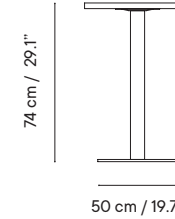

iSi 5032 - Mesa 60 x 60 x 74

13 kg
70 x 70 x 8 cm (caja)

1 unidades / caja
25 unidades / pallet

286 € 428 €

iSi 5033 - Mesa 70 x 70 x 74

15 kg
70 x 70 x 8 cm (caja)

1 unidades / caja
25 unidades / pallet

305 € 471 €

iSi 5034 - Mesa 80 x 80 x 74

16 kg
80 x 80 x 8 cm (caja)

1 unidades / caja
25 unidades / pallet

329 € 577 €

iSi 5036 - Mesa 110 x 70 x 74

20 kg
114 x 114 x 8 cm (caja)

1 unidades / caja
25 unidades / pallet

448 € 1.081 €

iSi 5037 - Mesa 120 x 80 x 74

21 kg
80 x 80 x 8 cm (2 cajas)

1 unidades / caja
25 unidades / pallet

520 € 1.153 €