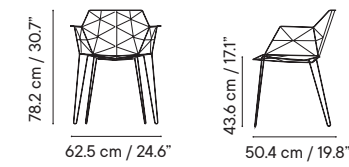

iSi 8036 - Mesa 110 x 70 x 74

564 € 1197 €

- 20 kg
- 114 x 114 x 8 cm
- 1 unidades / caja
- 14 unidades / pallet

iSi 8037 - Mesa 120 x 80 x 74

625 € 1258 €

- 22 kg
- 114 x 114 x 8 cm
- 1 unidades / caja
- 14 unidades / pallet

iSi 8038 - Mesa 140 x 80 x 74

753 € 1385 €

- 26 kg
- 114 x 114 x 8 cm
- 1 unidades / caja
- 14 unidades / pallet

GRUPO I GRUPO II GRUPO III

Mitjorn

Designed by Ramón Esteve

Sillón

- Interior y exterior
- Acero galvanizado