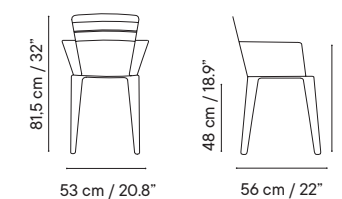

GRUPO I **GRUPO II** **GRUPO III**

iSi 9464 - Mesa 60 x 60 x 110	608 €	704 €	1505 €
📏 16 kg	📦 1 unidades / caja		
📏 65 x 53 x 113 cm (caja)	📦 - unidades / pallet		
iSi 9465 -Mesa 70 x 70 x 110	638 €	737 €	1877 €
📏 17 kg	📦 1 unidades / caja		
📏 65 x 53 x 113 cm (caja)	📦 - unidades / pallet		
	Tablero porcelánico disponible		
iSi 9466 - Mesa 80 x 80 x 110	666 €	778 €	2287 €
📏 18 kg	📦 1 unidades / caja		
📏 65 x 53 x 113 cm (caja)	📦 - unidades / pallet		

Menorca

Designed by iSiMAR

Silla

- Interior y exterior
- Acero galvanizado
- Apilable

- 6 kg
- 60 x 51 x 93 cm (caja)
- 3 unidades / caja
- 24 unidades / pallet

Silla
iSi 8034 **209€**

Cojín premium
iSi 6033 **117€ 166€ 215€**

iSi 8034

iSi 8034 + iSi 6033

Sillón

- Interior y exterior
- Acero galvanizado
- Apilable

- 6 kg
- 60 x 51 x 93 cm (caja)
- 3 unidades / caja
- 24 unidades / pallet

Sillón
iSi 8035 **224€**

Cojín premium
iSi 6033 **117€ 166€ 215€**