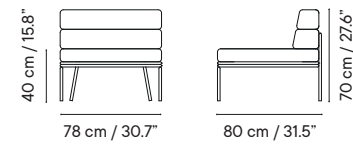

Sofa modular

Interior y exterior
Aluminio

6-10 kg
120 x 100 x 80 cm (PB)
4 unidades / caja
4 unidades / pallet

GRUPO I GRUPO II GRUPO III

Módulo esquinero iSi 8277	1555 €	1852 €	2150 €
Módulo central iSi 8278	1400 €	1625 €	1850 €
Módulo puff iSi 8279	742 €	845 €	948 €
Módulo izquierdo iSi 8286	1555 €	1852 €	2150 €
Módulo derecho iSi 8287	1555 €	1852 €	2150 €

iSi 8278