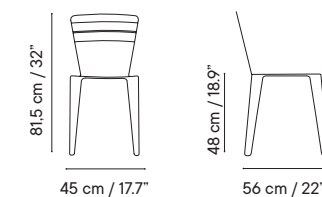

GRUPO I **GRUPO II** **GRUPO III**

iSi 9464 - Mesa 60 x 60 x 110	608 €	704 €	1505 €
📏 16 kg	📦 1 unidades / caja		
📏 65 x 53 x 113 cm (caja)	📦 - unidades / pallet		
iSi 9465 -Mesa 70 x 70 x 110	638 €	737 €	1877 €
📏 17 kg	📦 1 unidades / caja		
📏 65 x 53 x 113 cm (caja)	📦 - unidades / pallet		
	Tablero porcelánico disponible		
iSi 9466 - Mesa 80 x 80 x 110	666 €	778 €	2287 €
📏 18 kg	📦 1 unidades / caja		
📏 65 x 53 x 113 cm (caja)	📦 - unidades / pallet		

Menorca

Designed by iSiMAR

Silla

- Interior y exterior
- Acero galvanizado
- Apilable

- 6 kg
- 60 x 51 x 93 cm (caja)
- 3 unidades / caja
- 24 unidades / pallet

Silla
iSi 8034 **209€**

Cojín premium
iSi 6033 **117€ 166€ 215€**