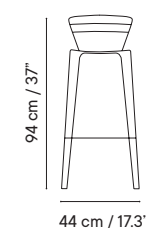

Mallorca

Designed by iSiMAR

Silla

- Interior y exterior
- Acero galvanizado
- Apilable

- 6 kg
- 60 x 51 x 93 cm (caja)
- 4 unidades / caja
- 32 unidades / pallet

Silla
iSi 9135

GRUPO I GRUPO II GRUPO III

213€

Cojín premium
iSi 6027

117€

166€

215€

Sillón

- Interior y exterior
- Acero galvanizado
- Apilable

- 6 kg
- 60 x 51 x 93 cm (caja)
- 4 unidades / caja
- 32 unidades / pallet

Sillón
iSi 9136

GRUPO I GRUPO II GRUPO III

232€

Cojín premium
iSi 6027

117€

166€

215€

Taburetes

- Interior y exterior
- Acero galvanizado

- 6 Kg
- 51 x 42 x 98 cm (caja)
- 2 unidades / caja
- 19 unidades / pallet

Taburete H65
iSi 9138

GRUPO I GRUPO II GRUPO III

262€

Taburete H75
iSi 9137

270€

Cojín premium
iSi 6028

117€

166€

215€

iSi 9137