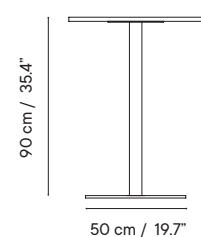

Mesa 90

- Interior y exterior
- Acero galvanizado
- Montaje de mesa

iSi 9500 - Mesa ø60 x 90

- 16 kg
- 70 x 70 x 8 cm (caja)
- 1 unidades / caja
- 25 unidades / pallet

387 € 530 €

GRUPO I GRUPO II GRUPO III

GRUPO I GRUPO II GRUPO III

iSi 9501 - Mesa ø70 x 90

- 18 kg
- 70 x 70 x 8 cm (caja)
- 1 unidades / caja
- 25 unidades / pallet

418 € 584 €

iSi 9502 - Mesa ø80 x 90

- 20 kg
- 80 x 80 x 8 cm (caja)
- 1 unidades / caja
- 25 unidades / pallet

447 € 696 €

iSi 9506 - Mesa 60 x 60 x 90

- 16 kg
- 70 x 70 x 8 cm (caja)
- 1 unidades / caja
- 25 unidades / pallet

387 € 530 €

iSi 9507 - Mesa 70 x 70 x 90

- 18 kg
- 70 x 70 x 8 cm (caja)
- 1 unidades / caja
- 25 unidades / pallet

418 € 584 €

iSi 9508 - Mesa 80 x 80 x 90

- 20 kg
- 80 x 80 x 8 cm (caja)
- 1 unidades / caja
- 25 unidades / pallet

447 € 696 €