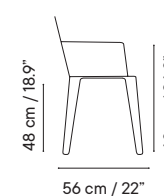

Designed by iSiMAR

Silla

- Interior y exterior
- Acero galvanizado
- Apilable

- 6 kg
- 60 x 51 x 93 cm (caja)
- 4 unidades / caja
- 32 unidades / pallet

Silla
iSi 9135

GRUPO I GRUPO II GRUPO III

213€

Cojín premium
iSi 6027

117€

166€

215€

iSi 9135

iSi 9135 + iSi 6027

Sillón

- Interior y exterior
- Acero galvanizado
- Apilable

- 6 kg
- 60 x 51 x 93 cm (caja)
- 4 unidades / caja
- 32 unidades / pallet