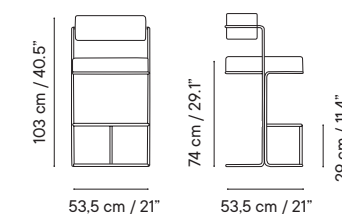

- Interior y exterior
- Acero galvanizado
- Cojín incluido

- 9 kg
- 61 x 58 x 96 cm (caja)
- 1 unidades / caja
- 6 unidades / pallet

738 € 813 € 888 €

Poltrona / Poltrona sin respaldo

iSi 8126 / 8155