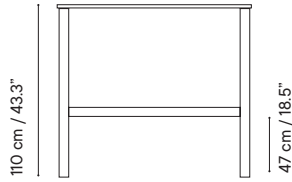

- Interior y exterior
- Acero galvanizado
- Montaje de estructura y tablero

iSi 9025 - Mesa H110 70x70 **321€** **487€**

- 15 kg
- 70 x 70 x 8 cm (caja)
- 1 unidades / caja
- 10 unidades / pallet

iSi 9026 - Mesa H110 80x80 **368€** **567€**

- 16 kg
- 80 x 80 x 8 cm (caja)
- 1 unidades / caja
- 10 unidades / pallet

iSi 9027 - Mesa H110 90x90 **474€** **999€**

- 18 kg
- 90 x 90 x 8 cm (caja)
- 1 unidades / caja
- 10 unidades / pallet

iSi 9028 - Mesa H110 110x70 **509€** **1142€**

- 20 kg
- 114 x 114 x 8 cm (caja)
- 1 unidades / caja
- 10 unidades / pallet

iSi 9029 - Mesa H110 120x80 **584€** **1218€**

- 22 kg
- 80 x 80 x 8 cm (2 cajas)
- 1 unidades / caja
- 10 unidades / pallet