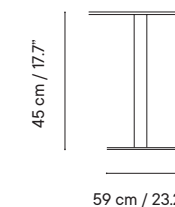

Antibes

Designed by iSiMAR

Mesa 45

GRUPO I GRUPO II GRUPO III

-  Interior y exterior
-  Acero galvanizado
-  Montaje de mesa

iSi 9080 - Mesa ø60 x 45

325 € 469 €

-  14 kg
-  70 x 70 x 8 cm (caja)