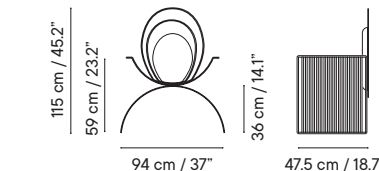

Trono

- Interior y exterior
- Acero galvanizado

- 24 Kg
- 120 x 100 x 80 cm (PB)
- 1 unidades / caja
- 4 units / pallet

Trono
iSi 8178 **608 € 655 € 702 €**

Cojín asiento
iSi 6052 **170€ 221€ 287€**