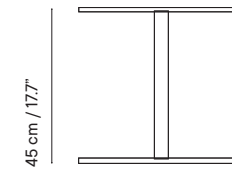

Mesa 45

GRUPO I GRUPO II GRUPO III

🏠 Interior y exterior

🔗 Aluminio

iSi 9344 - Mesa ø40 x 45

476 €

📦 5 kg

📦 2 unidades / caja

📦 60 x 51 x 93 cm (caja)

📦 16 unidades / pallet

iSi 9178 - Mesa ø50 x 45

501 €

📦 6 kg

📦 2 unidades / caja

📦 60 x 51 x 93 cm (caja)

📦 16 unidades / pallet

iSi 9179 - Mesa ø60 x 45

526 €

📦 7 kg

- unidades / caja

📦 Palletbox

- unidades / pallet

iSi 9180 - Mesa ø70 x 45

549 €

📦 8 kg

- unidades / caja

📦 Palletbox

- unidades / pallet

iSi 9181 - Mesa ø80 x 45

575 €

📦 9 kg

- unidades / caja

📦 Palletbox

- unidades / pallet

iSi 9182 - Mesa 80 x 55 x 45

588 €

📦 10 kg

- unidades / caja

📦 Palletbox

- unidades / pallet