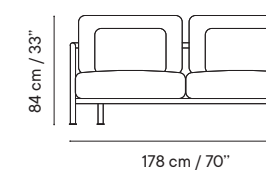

Sofa biplaza

- Interior y exterior
- Aluminio

- 45 kg
- (caja)
- 1 unidades / caja
- 2 unidades / pallet

Sofa biplaza
iSi 8292

GRUPO I	GRUPO II	GRUPO III
4864 €	5350 €	5595 €