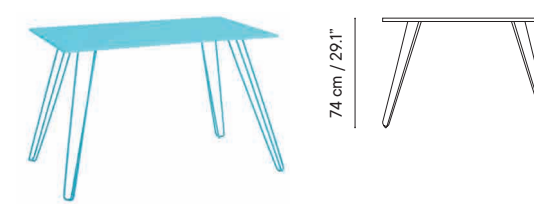

iSi 9086 - Mesa ø90 x 74

579 € 1077 €

- 18 kg
- 90 x 90 x 8 cm (caja)
- 1 unidades / caja
- 14 unidades / pallet

iSi 9125 - Mesa ø110 x 74

625 € 1124 €

- 20 kg
- 114 x 114 x 8 cm (caja)
- 1 unidades / caja
- 14 unidades / pallet

GRUPO I GRUPO II GRUPO III

Mesa 74 cuadrada

- Interior y exterior
- Acero galvanizado
- Montaje de tablero

iSi 9126 - Mesa 60 x 60 x 74

482 € 624 €

- 16 kg
- 70 x 70 x 8 cm (caja)
- 1 unidades / caja
- 14 unidades / pallet