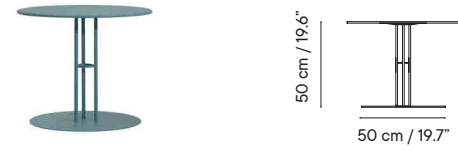

Mesa 50

- Interior y exterior
- Acero galvanizado
- Montaje de tablero

iSi 9332 - Mesa ø60 x 50

- 14 kg
- 60 x 51 x 93 cm (base)
  70 x 70 x 8 (tablero)
- 2 unidades / caja
- 16 unidades / pallet

393 € 535 €

iSi 9333 - Mesa ø70 x 50

- 15 kg
- 60 x 51 x 93 cm (base)
  70 x 70 x 8 cm (tablero)
- 2 unidades / caja
- 16 unidades / pallet

414 € 581 €

iSi 9334 - Mesa ø80 x 50

- 13 kg
- 60 x 51 x 93 cm (base)
  80 x 80 x 8 cm (tablero)
- 2 unidades / caja
- 16 unidades / pallet

437 € 685 €

iSi 9335 - Mesa 60 x 60 x 50

- 14 kg
- 60 x 51 x 93 cm (base)
  70 x 70 x 8 (tablero)
- 2 unidades / caja
- 16 unidades / pallet

408 € 550 €

iSi 9336 - Mesa 70 x 70 x 50

- 15 kg
- 60 x 51 x 93 cm (base)
  70 x 70 x 8 cm (tablero)
- 2 unidades / caja
- 16 unidades / pallet

431 € 597 €

iSi 9337 - Mesa 80 x 80 x 50

- 16 kg
- 60 x 51 x 93 cm (base)
  80 x 80 x 8 cm (tablero)
- 1 unidades / caja
- 16 unidades / pallet

453 € 652 €