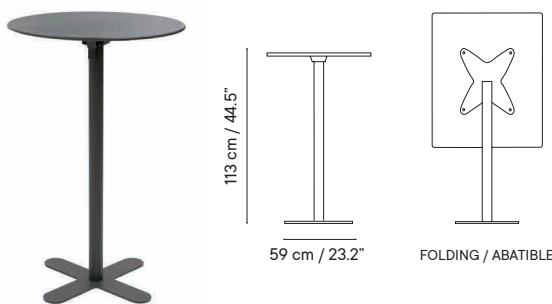

GRUPO I GRUPO II GRUPO III

- Interior y exterior
- Acero galvanizado
- Montaje de tablero

iSi 9033 - Mesa ø60 x 113

- 18 kg
- 70 x 70 x 8 cm (caja)

- 2 unidades / caja
- 12 unidades / pallet

494 € 637 €

iSi 9034 - Mesa ø70 x 113