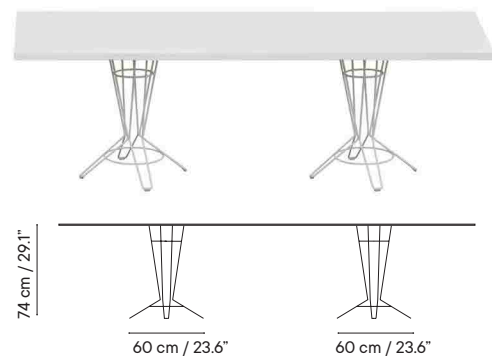

iSi 9205 - Mesa 90 x 90 x 74 **570 € 1095 € 2317 €**

- 12 kg
- 51 x 42 x 98 cm (base)
- 90 x 90 x 8 cm (tablero)
- 1 unidades / caja
- 10 unidades / pallet

iSi 9327 - Mesa 240 x 120 x 74 **2828 €**

- 70 kg
- 51 x 42 x 98 cm (base)
- Pallet (tablero)
- 1 unidades / caja
- 1 unidades / pallet

iSi 9227 - Mesa 70 x 70 x 110 **625 € 791 € 1877 €**

1. 14 kg
   - 65 x 53 x 113 cm (base)
   - 70 x 70 x 8 cm (tablero)
   - 1 unidades / caja
   - 6 unidades / pallet
2. Tablero porcelánico disponible

iSi 9228 - Mesa 80 x 80 x 110 **660 € 860 € 2287 €**

- 16 kg
- 65 x 53 x 113 cm (base)
- 80 x 80 x 8 cm (tablero)
- 1 unidades / caja
- 6 unidades / pallet

iSi 9229 - Mesa 90 x 90 x 110 **696 € 1221 € 2718 €**

- 18 kg
- 65 x 53 x 113 cm (base)
- 90 x 90 x 8 cm (tablero)
- 1 unidades / caja
- 6 unidades / pallet