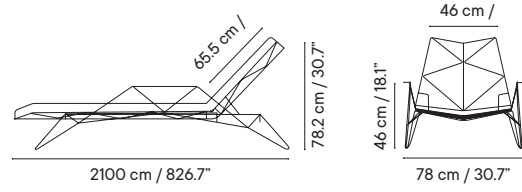

1012 € 1062 € 1112 €

Mecedora con cojin doble
iSi 8191

1065€ 1134€ 1203€

iSi 8190

iSi 8190 + iSi 8191

Hamaca
iSi 8183

- Interior y exterior
- Acero galvanizado
- Cojín incluido

- 30 kg
- 211 x 72 x 86 cm (caja)
- 1 unidades / caja
- 4 unidades / pallet