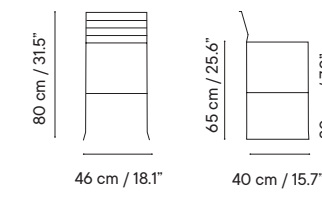

Taburete

- Interior y exterior
- Acero galvanizado

- 6 kg
- 51 x 42 x 98 cm (caja)
- 1 unidades / caja
- 8 unidades / pallet

Taburete H65
iSi 8030

GRUPO I GRUPO II GRUPO III

244€

Taburete H76
iSi 8029

251€

Cojín premium
iSi 6058

117€

166€

215€