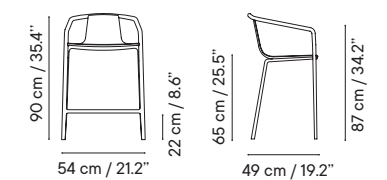

Designed by Chaput & Guijarro

Sillón

GRUPO I GRUPO II GRUPO III

- Interior y exterior
- Aluminio
- Apilable

- 6 kg
- 61 x 58 x 96 cm (caja)
- 4 unidades / caja
- 24 unidades / pallet

Silla
iSi 7210 **227€**

Cojín premium
iSi 6016 **117€ 166€ 215€**

iSi 7210

iSi 7210 + iSi 6016

Poltrona

GRUPO I GRUPO II GRUPO III

- Interior y exterior
- Aluminio
- Apilable

- 4 kg
- 77 x 70 x 73,5 cm (caja)
- 4 unidades / caja
- 16 unidades / pallet

Poltrona
iSi 8142 **283€**

Cojín premium
iSi 6017 **117€ 166€ 215€**

Cojín fluffy
iSi 6000 **265€ 344€ 397€**

iSi 8142

iSi 8142 + iSi 6017

iSi 8142 + iSi 6000

Taburetes

GRUPO I GRUPO II GRUPO III

- Interior y exterior
- Aluminio
- Apilable

- 4 kg
- 60 x 51 x 93 (para H65)
65 x 53 x 113 cm (para H76)
- 2 unidades / caja
- 19 (H65) 12 (H76) / pallet

Taburete H65
iSi 8141 **266€**

Taburete H76
iSi 8140 **271€**