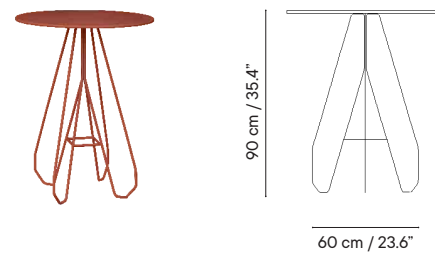

iSi 8222 - Mesa ø90 x 74	580 € 695 € 2317 €
18 kg	1 unidades / caja
61 x 58 x 96 cm (base) 90 x 90 x 8 cm (tablero)	6 unidades / pallet
iSi 8223 - Mesa ø100 x 74	586 € 880 € 2425 €
20 kg	1 unidades / caja
61 x 58 x 96 cm (base) 114 x 114 x 8 cm (tablero)	6 unidades / pallet
iSi 8224 - Mesa ø110 x 74	655 € 980 € 3067 €
22 kg	1 unidades / caja
61 x 58 x 96 cm (base) 114 x 114 x 8 cm (tablero)	6 unidades / pallet
iSi 8225 - Mesa 60 x 60 x 74	469 € 565 € 1283 €
14 kg	1 unidades / caja
51 x 42 x 98 cm (base) 70 x 70 x 8 cm (tablero)	6 unidades / pallet
iSi 8226 - Mesa 70 x 70 x 74	506 € 605 € 1600 €
15 kg	1 unidades / caja
51 x 42 x 98 cm (base) 70 x 70 x 8 cm (tablero)	6 unidades / pallet Tablero porcelánico disponible
iSi 8227 -Mesa 80 x 80 x 74	543 € 655 € 1950 €
16 kg	1 unidades / caja
61 x 58 x 96 cm (base) 80 x 80 x 8 cm (tablero)	6 unidades / pallet
iSi 8228 - Mesa 90 x 90 x 74	580 € 695 € 2317 €
18 kg	1 unidades / caja
61 x 58 x 96 cm (base) 90 x 90 x 8 cm (tablero)	6 unidades / pallet

Mesa 90

- Interior y exterior
- Acero galvanizado
- Montaje de tablero

iSi 9455 - Mesa Ø60 x 90	568 € 664 € 1412€
15 kg	1 unidades / caja
65 x 53 x 113 cm (caja)	- unidades / pallet Tablero porcelánico disponible

iSi 9456 - Mesa Ø70 x 90	598 € 697 € 1760 €
16 kg	1 unidades / caja
65 x 53 x 113 cm (caja)	- unidades / pallet
iSi 9457 - Mesa Ø80 x 90	626 € 738 € 2145 €
17 kg	1 unidades / caja
65 x 53 x 113 cm (caja)	- unidades / pallet Tablero porcelánico disponible
iSi 9458 - Mesa 60x 60 x 90	568 € 664 € 1412 €
15 kg	1 unidades / caja
65 x 53 x 113 cm (caja)	- unidades / pallet
iSi 9459 - Mesa 70 x 70 x 90	598 € 697 € 1760 €
16 kg	1 unidades / caja
65 x 53 x 113 cm (caja)	- unidades / pallet Tablero porcelánico disponible
iSi 9460 - Mesa 80 x 80 x 90	626 € 738 € 2145 €
17 kg	1 unidades / caja
65 x 53 x 113 cm (caja)	- unidades / pallet