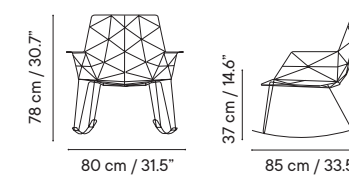

Mecedora

- Interior y exterior
- Acero galvanizado

- 11 Kg
- 78,5 x 86,5 x 79,5 cm
- 1 unidades / caja
- 4 units / pallet

Mecedora con cojin
iSi 8190

GRUPO I GRUPO II GRUPO III

1012 € 1062 € 1112 €

Mecedora con cojin doble
iSi 8191

1065€ 1134€ 1203€