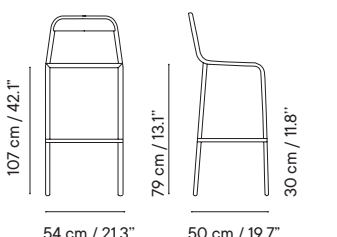

iSi 9168

iSi 9172 + iSi 6051