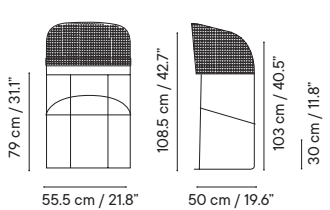

- Interior y exterior
- Acero galvanizado
- Cojín incluido

- 10 kg
- 65 x 53 x 113 cm (caja)
- 1 unidades / caja
- 6 unidades / pallet

GRUPO I	GRUPO II	GRUPO III
742€	784€	826€