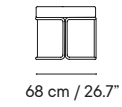

Sofá biplaza / Sofá biplaza sin respaldo
iSi 8127 / 8128

- Interior y exterior
- Acero galvanizado
- Cojín incluido

- 20 kg
- 135 x 69 x 50 cm (2 cajas)
- 1 unidades / caja
- 3 unidades / pallet

GRUPO I   **GRUPO II**   **GRUPO III**
2352 €   **2626 €**   **2900 €**

- Interior y exterior
- Acero galvanizado
- Cojín incluido

- 18 kg
- 135 x 69 x 50 cm (caja)
- 1 unidades / caja
- 3 unidades / pallet

1960 €   **2124 €**   **2288 €**

Banco alto 74
iSi 8129

- Interior y exterior
- Acero galvanizado
- Cojín incluido

- 18 kg
- 135 x 69 x 75.5 cm (2 cajas)
- 1 unidades / caja
- 3 unidades / pallet

GRUPO I   **GRUPO II**   **GRUPO III**
2508 €   **2744 €**   **2980 €**

Hamaca
iSi 8194

- Interior y exterior
- Acero galvanizado
- Cojín incluido

- 47 kg
- 210 x 79 x 47 cm (caja)
- 1 unidades / caja
- 4 unidades / pallet

GRUPO I   **GRUPO II**   **GRUPO III**
2220 €   **2370 €**   **2520 €**

Cama
iSi 8195

- Interior y exterior
- Acero galvanizado
- Cojín incluido

- 77 kg
- 210 x 79 x 72.5 cm (caja)
- 1 unidades / caja
- 3 unidades / pallet

GRUPO I   **GRUPO II**   **GRUPO III**
4030 €   **4280 €**   **4530 €**