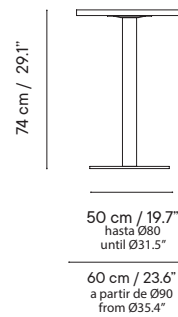

Mesa 74

GRUPO I GRUPO II GRUPO III

Interior y exterior
Acero galvanizado
Montaje de mesa

iSi 5028 - Mesa ø60 x 74

13 kg
70 x 70 x 8 cm (caja)

1 unidades / caja
25 unidades / pallet

286 € 428 €

iSi 5029 - Mesa ø70 x 74

15 kg
70 x 70 x 8 cm (caja)

1 unidades / caja
25 unidades / pallet

305 € 471 €

iSi 5030 - Mesa ø80 x 74

16 kg
80 x 80 x 8 cm (caja)

1 unidades / caja
25 unidades / pallet

329 € 577 €

iSi 9372 - Mesa ø90 x 74

18 kg
90 x 90 x 8 cm (caja)

1 unidades / caja
25 unidades / pallet

359 € 607 €

iSi 9373 - Mesa ø100 x 74

20 kg
114 x 114 x 8 cm (caja)

1 unidades / caja
25 unidades / pallet

389 € 637 €

iSi 9374 - Mesa ø110 x 74

22 kg
114 x 114 x 8 cm (caja)

1 unidades / caja
25 unidades / pallet

419 € 667 €