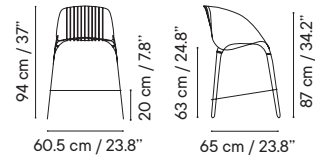

Colonial

Designed by iSiMAR

Sillón

GRUPO I GRUPO II GRUPO III

- Interior y exterior
- Acero galvanizado

- 7 kg
- 61 x 58 x 82 cm (caja)
- 1 unidades / caja
- 6 units / pallet

Sillón
iSi 8114 **352€**

Cojín
iSi 6021 **117€ 166€ 215€**

iSi 8114

iSi 8114 + iSi 6021

Banco

GRUPO I GRUPO II GRUPO III

- Interior y exterior
- Acero galvanizado

- 14 kg
- 135 x 69 x 75,5 cm (caja)
- 1 unidades / caja
- 2 unidades / pallet

Banco
iSi 8150 **775€**

Cojín
iSi 6022 **170€ 221€ 287€**

iSi 8150

iSi 8150 + iSi 6022

Taburetes

GRUPO I GRUPO II GRUPO III

- Interior y exterior
- Acero galvanizado

- 10 Kg
- 61 x 58 x 96 cm (H63)
65 x 53 x 113 cm (H74)
- 1 unidades / caja
- 6 unidades / pallet

Taburete H63
iSi 8149 **414€**