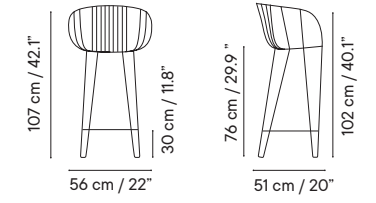

Taburetes

- Interior y exterior
- Acero galvanizado

- 6 kg
- 65 x 53 x 113 cm (caja)
- 1 unidades / caja
- 6 unidades / pallet

Taburete H65
iSi 9165

317€

Taburete H76
iSi 9164

323€

Cojin premium
iSi 6042

117€

166€

215€

Cojin vestido
iSi 6043

310€

380€

460€

iSi 9164

iSi 9164 + iSi 6042

iSi 9165 + iSi 6043

Cama

iSi 8123

- Interior y exterior
- Acero galvanizado
- Apilable
- Cojin incluido:
  Cojin asiento + 2 cojines respaldo
  85x80

- 35 kg
- 166 x 145 x 73.5 cm (caja)
- 1 unidades / caja
- 2 unidades / pallet

GRUPO I

GRUPO II

GRUPO III

3798€

4316€

4775€