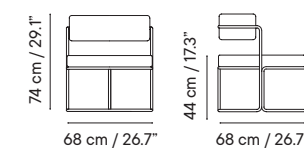

- Interior y exterior
- Acero galvanizado
- Cojín incluido

- 10 kg
- 77 x 70 x 73.5 cm (caja)
- 1 unidades / caja
- 4 unidades / pallet

GRUPO I GRUPO II GRUPO III

1052 € 1259 € 1466 €