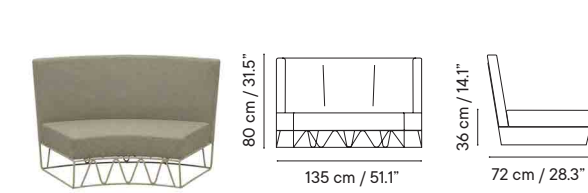

iSi 8173 iSi 8272

Lagarto

Designed by ILMIODESIGN

Sofá modular curvo 36 iSi 9132

- Interior y exterior
- Acero galvanizado
- Cojín incluido

- 18 kg
- 110 x 70 x 8 cm (caja)
- 2-3 unidades / caja
- 2-3 unidades / pallet