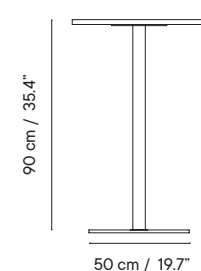

Mesa 113

- Interior y exterior
- Acero galvanizado
- Montaje de mesa

iSi 9423 - Mesa ø60 x 113

- 18 kg
- 70 x 70 x 8 cm (caja)
- 1 unidades / caja
- 25 unidades / pallet

397 € 540 €

iSi 9424 - Mesa ø70 x 113

- 20 kg
- 70 x 70 x 8 cm (caja)
- 1 unidades / caja
- 25 unidades / pallet

428 € 594 €

iSi 9425 - Mesa ø80 x 113

- 22 kg
- 80 x 80 x 8 cm (caja)
- 1 unidades / caja
- 25 unidades / pallet

457 € 706 €

GRUPO I GRUPO II GRUPO III

GRUPO I GRUPO II GRUPO III