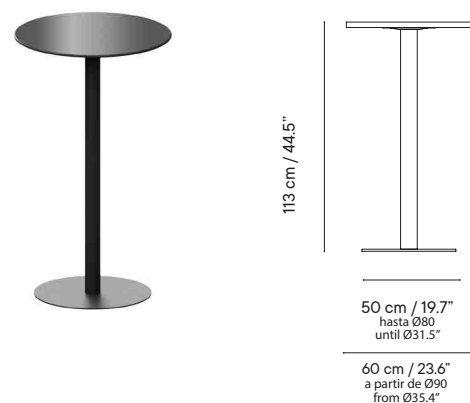

Mesa 113

GRUPO I GRUPO II GRUPO III

- Interior y exterior
- Acero galvanizado
- Montaje de mesa

iSi 5038 - Mesa ø60 x 113 **312 € 454 €**

15 kg
70 x 70 x 8 cm (caja)

1 unidades / caja
25 unidades / pallet

iSi 5039 - Mesa ø70 x 113 **333 € 498 €**

17 kg
70 x 70 x 8 cm (caja)

1 unidades / caja
25 unidades / pallet