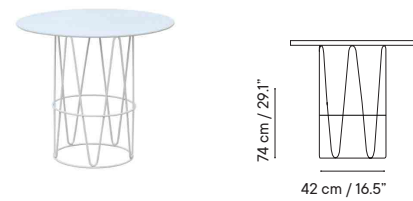

- Interior y exterior
- Acero galvanizado
- Montaje de tablero

iSi 9259 - Mesa ø60 x 74

557 € 699 €

- 13 kg
- 51 x 42 x 98 cm (base)
  70 x 70 x 8 cm (tablero)

- 1 unidades / caja
- 10 unidades / pallet

iSi 9260 - Mesa ø70 x 74

603 € 769 €

- 14 kg
- 51 x 42 x 98 cm (base)
  70 x 70 x 8 cm (tablero)

- 1 unidades / caja
- 10 unidades / pallet

iSi 9216 - Mesa ø80 x 74

665 € 913 €

- 15 kg
- 51 x 42 x 98 cm (base)
  80 x 80 x 8 (tablero)

- 1 unidades / caja
- 10 unidades / pallet

iSi 9217 - Mesa ø90 x 74

726 € 1224 €

- 16 kg
- 51 x 42 x 98 cm (base)
  90 x 90 x 8 cm (tablero)

- 1 unidades / caja
- 10 unidades / pallet

iSi 9512 - Mesa ø100 x 74

788 € 1293 €

- 17 kg
- 51 x 42 x 98 cm (base)
  114 x 114 x 8 cm (tablero)

- 1 unidades / caja
- 10 unidades / pallet

iSi 9218 - Mesa ø110 x 74

850 € 1348 €

- 17 kg
- 51 x 42 x 98 cm (base)
  114 x 114 x 8 cm (tablero)

- 1 unidades / caja
- 10 unidades / pallet

SET EXAMPLES