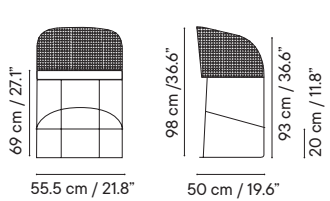

- 7 kg
- 60 x 51 x 93 cm (caja)
- 1 unidades / caja
- 8 unidades / pallet

GRUPO I	GRUPO II	GRUPO III
590€	631€	672€

Poltrona
iSi 8106

- Interior y exterior
- Acero galvanizado
- Cojines incluidos: asiento + respaldo

- 15 kg
- 77 x 70 x 73.5 (caja)
- 1 unidades / caja
- 4 unidades / pallet

GRUPO I	GRUPO II	GRUPO III
1945€	2268€	2591€

Sofa biplaza completo
iSi 8107

- Interior y exterior
- Acero galvanizado
- Cojines incluidos: Cojín asiento + 2 cojines respaldo 80x75

- 33 kg
- 182 x 95 x 76.5 (caja)
- 1 unidades / caja
- 2 unidades / pallet

GRUPO I	GRUPO II	GRUPO III
3489€	3772€	4015€

Taburete 69/79
iSi 8145/8144

- Interior y exterior
- Acero galvanizado
- Cojín incluido