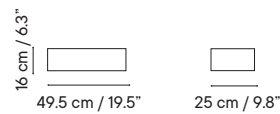

Macetero iSi 7228

- Interior y exterior
- Acero galvanizado

- kg
- 40 x 50 x 54 cm (caja)
- unidades / caja
- unidades / pallet

131 €