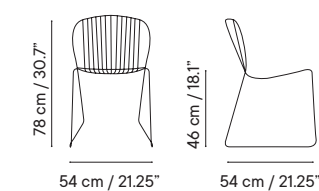

GRUPO I GRUPO II GRUPO III

43 cm / 16.9"

38.5 cm / 15.1"

27 cm / 10.6"

- Interior y exterior
- Acero galvanizado

- 3 kg
- 40 x 50 x 54 cm (caja)
- 2 unidades / caja
- 40 unidades / pallet

263€

Macetero doble

GRUPO I GRUPO II GRUPO III

iSi 8056

iSi 8056 + iSi 6010

Taburetes

-  Interior y exterior
-  Aluminio
-  Apilable

-  3 kg
-  65 x 53 x 113 cm (caja)
-  2 unidades / caja
-  12 unidades / pallet

Taburete H68
iSi 8057 **228€**

Taburete H79
iSi 8058 **234€**

Cojín premium
iSi 6011 **117€ 166€ 215€**

GRUPO I GRUPO II GRUPO III

iSi 8057

iSi 8057+ iSi 6011

Banco

- Interior y exterior
- Aluminio
- Apilable

- 6 kg
- 76 x 61 x 92 cm (caja)
- 2 unidades / caja
- 8 unidades / pallet

Bolonia

Designed by iSiMAR

Silla

- Interior y exterior
- Acero galvanizado
- Apilable

- 5 kg
- 61 x 58 x 82 cm (caja)
- 4 unidades / caja
- 24 unidades / pallet

Silla
iSi 8072 **260€**

Cojín premium
iSi 6012 **117€ 166€ 215€**