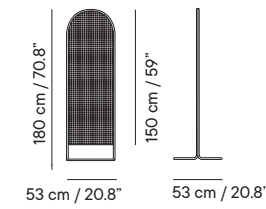

Separador 1,6m
iSi 7223

Separador 1,6m con funda
iSi 7226

584€

730€ 832€ 934€

Separador 1,8m
iSi 7224

Separador 1,8m con funda
iSi 7227

614€

760€ 870€ 980€

Perchero (+ 10 perchas) iSi 8276

- Interior y exterior
- Acero galvanizado

- 10 kg
- 60 x 51 x 93 cm (2 cajas)
- 2 unidades / caja
- unidades / pallet

380€