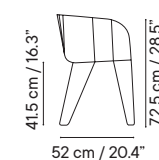

Poltrona

- Interior y exterior
- Acero galvanizado
- Apilable

- 7 Kg
- 61 x 58 x 96 cm (caja)
- 2 unidades / caja
- 12 units / pallet

Poltrona
iSi 8151 **338€**

Cojín premium
iSi 6044 **117€ 166€ 215€**

Cojín vestido
iSi 6045 **310€ 380€ 460€**

Cojín fluffy
iSi 6000 **265€ 290€ 380€**