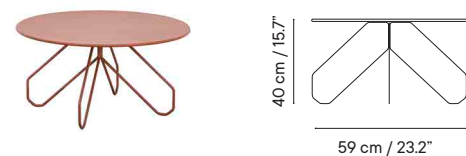

166€

215€

iSi 8261

iSi 8261 + iSi 6031

Mesa 40

GRUPO I GRUPO II GRUPO III

- Interior y exterior
- Acero galvanizado
- Montaje de tablero

iSi 8207 - Mesa ø60 x 40