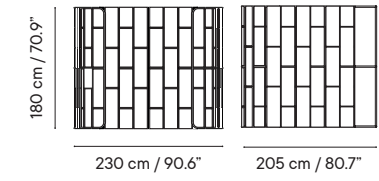

Separador

- Interior y exterior
- Acero galvanizado
- Montaje de estructura
- kg
- (caja)
- unidades / caja
- units / pallet

GRUPO I   GRUPO II   GRUPO III

recubrimiento metal iSi 8273	5050€			
recubrimiento textil iSi 8272	5050€	5860€	6670€