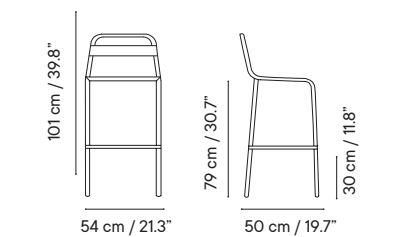

Sillón 4 lamas

- Interior y exterior
- Aluminio
- Apilable

- 3 kg
- 76 x 61 x 92 cm (caja)
- 4 unidades / caja
- 16 unidades / pallet

Sillón 4 lamas
iSi 8054

GRUPO I GRUPO II GRUPO III

178€

Cojín premium
iSi 6005

117€ 166€ 215€

Lounge

- Interior y exterior
- Aluminio
- Apilable

- 3 kg
- 76 x 61 x 92 cm (caja)
- 2 unidades / caja
- 8 unidades / pallet

Lounge
iSi 8023

GRUPO I GRUPO II GRUPO III

219€

Cojín premium
iSi 6006

117€ 166€ 215€

Cojín doble
iSi 6007

170€ 221€ 287€

Taburetes

- Interior y exterior
- Aluminio
- Apilable

- 3 kg
- 65 x 53 x 113 cm (caja)
- 3 unidades / caja
- 18 unidades / pallet

Taburete H67
iSi 8024

GRUPO I GRUPO II GRUPO III

205€

Taburete H79
iSi 8065

213€

Cojín premium
iSi 6008

117€ 166€ 215€

iSi 8065

iSi 8065 + iSi 6008

Tumbona iSi 3024

- Interior y exterior
- Aluminio
- Apilable
- Batyline incluido

- 15 kg
- 211 x 79 x 47 cm (caja)
- 4 unidades / caja
- 16 unidades / pallet

GRUPO I GRUPO II GRUPO III

593€

Tumbona con cojín y ruedas iSi 8109

- Interior y exterior
- Aluminio
- Apilable
- Cojín incluido

- 18 kg
- 211 x 79 x 47 cm (caja)
- 2 unidades / caja
- 18 unidades / pallet

GRUPO I GRUPO II GRUPO III

1066€ 1305€ 1544€