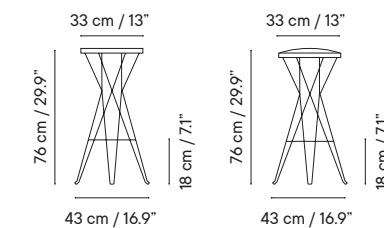

- Interior y exterior
- Acero galvanizado

- 6 kg
- 40 x 43 x 80 cm (caja)
- 1 unidades / caja
- 12 unidades / pallet

Taburete H65
iSi 8028

GRUPO I GRUPO II GRUPO III

197€

Taburete H65 tapizado
iSi 8111

314€ 348€ 382€

iSi 8028

iSi 8111

Taburete H76

- Interior y exterior
- Acero galvanizado

- 6 kg
- 40 x 43 x 80 cm (caja)
- 1 unidades / caja
- 12 unidades / pallet

Taburete H76
iSi 8021

GRUPO I GRUPO II GRUPO III

205€

Taburete H76 tapizado
iSi 8112

321€ 354€ 387€

iSi 8021

iSi 8112

-  Interior y exterior
-  Acero galvanizado
-  Montaje de tablero

iSi 9000 - Mesa H48 Ø60

406€ 548€ 1100€

-  6 kg
-  51 x 42 x 98 cm (base)
70 x 70 x 8 cm (tablero)