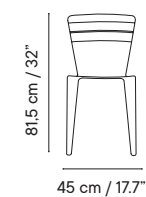

Silla

- Interior y exterior
- Acero galvanizado
- Apilable

- 6 kg
- 60 x 51 x 93 cm (caja)
- 4 unidades / caja
- 32 unidades / pallet

Silla
iSi 9135

GRUPO I GRUPO II GRUPO III

213€

Cojín premium
iSi 6027

117€

166€

215€