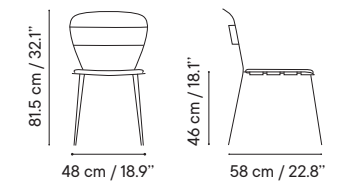

Silla

- Interior y exterior
- Acero galvanizado
- Apilable

- 6 kg
- 61 x 58 x 96 cm (caja)
- 2 unidades / caja
- 12 units / pallet

Silla
iSi 8202 **146€**

Cojín asiento
iSi 6053 **117€ 166€ 215€**

Cojín doble
iSi 6054 **170€ 221€ 287€**