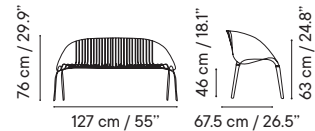

- 6 kg
- 61 x 58 x 82 (base)
- 70 x 70 x 8 cm (tablero)

- 1 unidades / caja
- 6 unidades / pallet

iSi 8242 - Mesa H74 Ø70	530€	713€
 6 kg	 1 unidades / caja	
 62 x 58 x 82 (base) 70 x 70 x 8 cm (tablero)	 6 unidades / pallet	
iSi 8243 - Mesa H74 Ø80	568€	841€
 7 kg	 1 unidades / caja	
 65 x 53 x 113 (base) 80 x 80 x 8 cm (tablero)	 6 unidades / pallet	
iSi 8244 - Mesa H74 Ø90	648€	1155€
 7 kg	 1 unidades / caja	
 61 x 58 x 82 (base) 90 x 90 x 8 cm (tablero)	 6 unidades / pallet	
iSi 8245 - Mesa H74 Ø100	668€	1195€
 8 kg	 1 unidades / caja	
 61 x 58 x 82 (base) 114 x 114 x 8 cm (tablero)	 6 unidades / pallet	
iSi 8246 - Mesa H74 Ø110	686€	1233€
 8 kg	 1 unidades / caja	
 63 x 58 x 82 (base) 114 x 114 x 8 cm (tablero)	 6 unidades / pallet	
iSi 8247 - Mesa H74 60x60	492€	650€
 6 kg	 1 unidades / caja	
 61 x 58 x 82 (base) 70 x 70 x 8 cm (tablero)	 6 unidades / pallet	
iSi 8248 - Mesa H74 70x70	530€	713€
 6 kg	 1 unidades / caja	
 61 x 58 x 82 (base) 70 x 70 x 8 cm (tablero)	 6 unidades / pallet	
iSi 8249 - Mesa H74 80x80	568€	841€
 7 kg	 1 unidades / caja	
 61 x 58 x 82 (base) 80 x 80 x 8 cm (tablero)	 6 unidades / pallet	

Colonial

Designed by iSiMAR

Sillón

GRUPO I GRUPO II GRUPO III

- Interior y exterior
- Acero galvanizado

- 7 kg
- 61 x 58 x 82 cm (caja)
- 1 unidades / caja
- 6 units / pallet

Sillón
iSi 8114 **352€**

Cojín
iSi 6021 **117€ 166€ 215€**

iSi 8114

iSi 8114 + iSi 6021

Banco

GRUPO I GRUPO II GRUPO III

- Interior y exterior
- Acero galvanizado

- 14 kg
- 135 x 69 x 75,5 cm (caja)
- 1 unidades / caja
- 2 unidades / pallet

Banco
iSi 8150 **775€**

Cojín
iSi 6022 **170€ 221€ 287€**