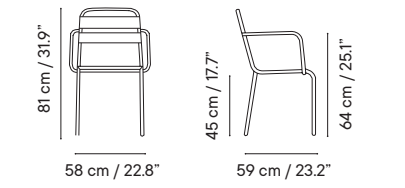

GRUPO I GRUPO II GRUPO III

43 cm / 16.9"

38.5 cm / 15.1"

27 cm / 10.6"

- Interior y exterior
- Acero galvanizado

- 3 kg
- 40 x 50 x 54 cm (caja)
- 2 unidades / caja
- 40 unidades / pallet

263€

Macetero doble

Cojín premium
iSi 6004 **117€ 166€ 215€**

iSi 8005 iSi 8005 + iSi 6004

Silla 4 lamas

GRUPO I GRUPO II GRUPO III

- Interior y exterior
- Aluminio
- Apilable

- 3 kg
- 76 x 61 x 92 cm (caja)
- 4 unidades / caja
- 16 unidades / pallet

Silla 4 lamas
iSi 8053 **178€**

Cojín premium
iSi 6005 **117€ 166€ 215€**

iSi 8053 iSi 8053 + iSi 6005

Sillón 3 lamas

GRUPO I GRUPO II GRUPO III

- Interior y exterior
- Aluminio
- Apilable

- 3 kg
- 61 x 58 x 96 cm (caja)
- 4 unidades / caja
- 24 unidades / pallet

Sillón 3 lamas
iSi 8006 **180€**

Cojín premium
iSi 6004 **117€ 166€ 215€**

iSi 8006 iSi 8006 + iSi 6004

Sillón 4 lamas

- Interior y exterior
- Aluminio
- Apilable

- 3 kg
- 76 x 61 x 92 cm (caja)
- 4 unidades / caja
- 16 unidades / pallet