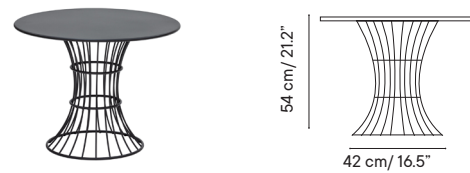

iSi 9287 - Mesa H47 Ø110	841€	1338€	2650€
17 kg	2 unidades / caja	16 unidades / pallet	
51 x 42 x 98 cm (base) 114 x 114 x 8 cm (tablero)			
iSi 9288 - Mesa H4760x60	568€	710€	1133€
9 kg	2 unidades / caja	16 unidades / pallet	
51 x 42 x 98 cm (base) 70 x 70 x 8 cm (tablero)			
iSi 9289 - Mesa H47 70x70	615€	780€	1452€
10 kg	2 unidades / caja	16 unidades / pallet	Tablero porcelánico disponible
51 x 42 x 98 cm (base) 70 x 70 x 8 cm (tablero)			
iSi 9290 - Mesa H47 80x80	665€	864€	1700€
11 kg	2 unidades / caja	16 unidades / pallet	
51 x 42 x 98 cm (base) 80 x 80 x 8 cm (tablero)			

iSi 9295 - Mesa H54 Ø100	808€	1306€	2178€
16 kg	1 unidades / caja	10 unidades / pallet	
51 x 42 x 98 cm (base) 114 x 114 x 8 cm (tablero)			
iSi 9296 - Mesa H54 Ø110	872€	1371€	2743€
18 kg	1 unidades / caja	10 unidades / pallet	
51 x 42 x 98 cm (base) 114 x 74 x 4 cm (tablero)			
iSi 9297 - Mesa H54 60x60	591€	734€	1173€
10 kg	1 unidades / caja	10 unidades / pallet	Tablero porcelánico disponible
51 x 42 x 98 cm (base) 70 x 70 x 8 cm (tablero)			
iSi 9298 - Mesa H54 70x70	640€	806€	1452€
11 kg	1 unidades / caja	10 unidades / pallet	
51 x 42 x 98 cm (base) 70 x 70 x 8 cm (tablero)			
iSi 9299 - Mesa H54 80x80	691€	890€	1760€
12 kg	1 unidades / caja	10 unidades / pallet	Tablero porcelánico disponible
51 x 42 x 98 cm (base) 80 x 80 x 8 cm (tablero)			

Mesa 54

GRUPO I GRUPO II GRUPO III

- Interior y exterior
- Acero galvanizado
- Montaje de tablero

iSi 9291 - Mesa H54 Ø60	591€	734€	1173€
10 kg	1 unidades / caja	10 unidades / pallet	Tablero porcelánico disponible
51 x 42 x 98 cm (base) 70 x 70 x 8 cm (tablero)			
iSi 9292 - Mesa H54 Ø70	640€	806€	1452€
11 kg	1 unidades / caja	10 unidades / pallet	
51 x 42 x 98 cm (base) 70 x 70 x 8 cm (tablero)			
iSi 9293 - Mesa H54 Ø80	691€	939€	1760€
12 kg	1 unidades / caja	10 unidades / pallet	Tablero porcelánico disponible
51 x 42 x 98 cm (base) 80 x 80 x 8 cm (tablero)			
iSi 9294 - Mesa H54 Ø90	746€	1244€	2083€
14 kg	1 unidades / caja	10 unidades / pallet	
51 x 42 x 98 cm (base) 90 x 90 x 8 cm (tablero)