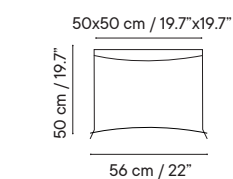

Mesa

- Interior y exterior
- Acero galvanizado

- 6 kg
- 65 x 53 x 113 cm (caja)
- 2 unidades / caja
- 12 unidades / pallet

Mesa H50
iSi 8004 **210€**