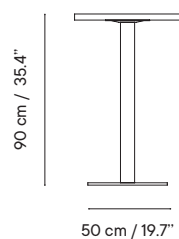

Mesa 90

- Interior y exterior
- Acero galvanizado
- Montaje de mesa

iSi 9477 - Mesa ø60 x 90

- 16 kg
- 70 x 70 x 8 cm (caja)
- 1 unidades / caja
- 25 unidades / pallet

GRUPO I GRUPO II GRUPO III

387 € 529 €