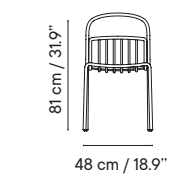

GRUPO I GRUPO II GRUPO III

iSi 9069 - Mesa H111 70x70

📏 14 kg

📏 65 x 53 x 113 (base)
70 x 70 x 8 cm (tablero)

📦 1 unidades / caja

📦 6 unidades / pallet
Tablero porcelánico disponible

613€ **778€** **1877€**

iSi 9070 - Mesa H111 80x80

📏 16 kg

📏 65 x 53 x 113 (base)
80 x 80 x 8 cm (tablero)

📦 1 unidades / caja

📦 2 unidades / pallet

641€ **841€** **2287€**

Cestat

Designed by Santiago Sevillano

Silla

- Interior y exterior
- Aluminio
- Apilable

- 3 kg
- 65 x 53 x 113 (caja)
- 3 unidades / caja
- 24 unidades / pallet

	GRUPO I	GRUPO II	GRUPO III
Silla iSi 8232	214€		
Cojín asiento iSi 6019	117€	166€	215€
Cojín doble iSi 6020	170€	221€	287€