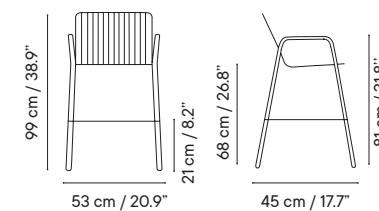

Taburetes

- Interior y exterior
- Acero galvanizado

- 4 Kg
- 65 x 53 x 113 cm (caja)
- 2 unidades / caja
- 12 unidades / pallet

Taburete H68
iSi 9139 **186€**

Taburete H78
iSi 7199 **192€**

Cojín premium
iSi 6041 **117€ 166€ 215€**