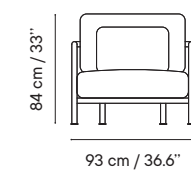

iSi 8193

iSi 8193 + iSi 6026

Magna

Designed by ILMIODESIGN

Poltrona

- Interior y exterior
- Aluminio

- 22 kg
- 120 x 100 x 80 cm (PB)
- 1 unidades / caja
- 2 unidades / pallet

Poltrona
iSi 8291