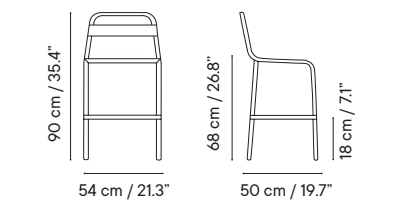

835€ 1333€ 2650€

- 21 kg
- 40 x 50 x 54 cm (base)
114 x 114 x 8 cm (tablero)

- 1 unidades / caja
- 11 unidades / pallet

Mesa 74 Ø110

iSi 9279

GRUPO I GRUPO II GRUPO III

74 cm / 29.1"

52 cm / 21.6"

GRUPO I GRUPO II GRUPO III

43 cm / 16.9"

38.5 cm / 15.1"

27 cm / 10.6"

- Interior y exterior
- Acero galvanizado

- 3 kg
- 40 x 50 x 54 cm (caja)
- 2 unidades / caja
- 40 unidades / pallet

263€

Macetero doble

- Interior y exterior
- Aluminio
- Apilable

- 3 kg
- 76 x 61 x 92 cm (caja)
- 2 unidades / caja
- 8 unidades / pallet

Lounge
iSi 8023

GRUPO I GRUPO II GRUPO III

219€

Cojín premium
iSi 6006

117€ 166€ 215€

Cojín doble
iSi 6007

170€ 221€ 287€

iSi 8023

iSi 8023 + iSi 6006

iSi 8023 + iSi 6007

Taburetes

- Interior y exterior
- Aluminio
- Apilable

- 3 kg
- 65 x 53 x 113 cm (caja)
- 3 unidades / caja
- 18 unidades / pallet

Taburete H67
iSi 8024