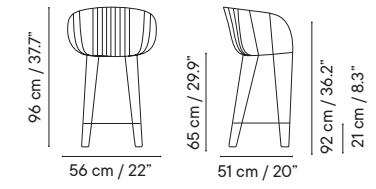

Taburetes

- Interior y exterior
- Acero galvanizado

- 6 kg
- 65 x 53 x 113 cm (caja)
- 1 unidades / caja
- 6 unidades / pallet

Taburete H65
iSi 9165

317€

Taburete H76
iSi 9164

323€

Cojin premium
iSi 6042

117€

166€

215€

Cojin vestido
iSi 6043

310€

380€

460€