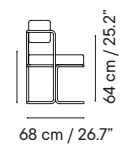

Sofá biplaza / Sofá biplaza sin respaldo
iSi 8127 / 8128

- Interior y exterior
- Acero galvanizado
- Cojín incluido

- 20 kg
- 135 x 69 x 50 cm (2 cajas)
- 1 unidades / caja
- 3 unidades / pallet

GRUPO I   **GRUPO II**   **GRUPO III**
2352 €   **2626 €**   **2900 €**