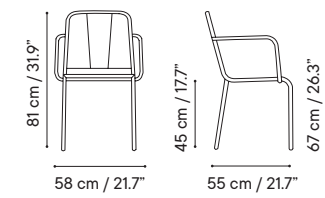

GRUPO I **GRUPO II** **GRUPO III**

1877 €

Nápoles

Designed by iSiMAR

Silla

GRUPO I GRUPO II GRUPO III

- Interior y exterior
- Aluminio
- Apilable

- 3 kg
- 61 x 58 x 96 cm (caja)
- 4 unidades / caja
- 24 unidades / pallet

Silla
iSi 8042 **173€**

Cojín premium
iSi 6038 **117€ 166€ 215€**

iSi 8042

iSi 8042 + iSi 6038

Sillón

GRUPO I GRUPO II GRUPO III

- Interior y exterior
- Aluminio
- Apilable

- 3 kg
- 61 x 58 x 96 cm (caja)
- 4 unidades / caja
- 24 unidades / pallet

Sillón
iSi 8043 **192€**

Cojín premium
iSi 6038 **117€ 166€ 215€**

iSi 8043

iSi 8043 + iSi 6038

Taburetes

GRUPO I GRUPO II GRUPO III

- Interior y exterior
- Aluminio
- Apilable

- 3 kg
- 65 x 53 x 113 cm (caja)
- 2 unidades / caja
- 12 unidades / pallet