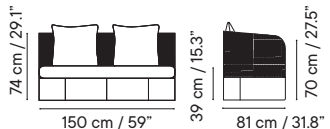

Sofa biplaza completo
iSi 8107

- Interior y exterior
- Acero galvanizado
- Cojines incluidos: Cojín asiento + 2 cojines respaldo 80x75

- 33 kg
- 182 x 95 x 76.5 (caja)
- 1 unidades / caja
- 2 unidades / pallet

GRUPO I	GRUPO II	GRUPO III
3489€	3772€	4015€