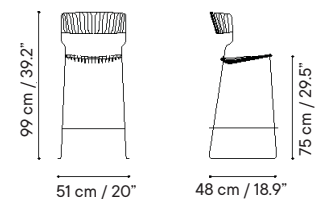

iSi 8261

iSi 8261 + iSi 6031