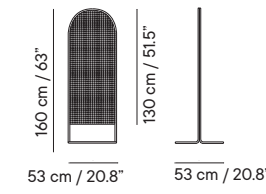

Separador 1,6m
iSi 7223

Separador 1,6m con funda
iSi 7226

584€

730€ 832€ 934€

Separador 1,8m
iSi 7224

Separador 1,8m con funda
iSi 7227

614€

760€ 870€ 980€

Perchero (+ 10 perchas) iSi 8276

- Interior y exterior
- Acero galvanizado

- 10 kg
- 60 x 51 x 93 cm (2 cajas)
- 2 unidades / caja
- unidades / pallet

380€