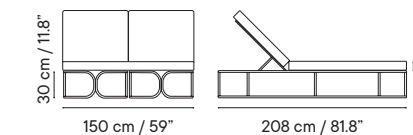

Cama
iSi 8195