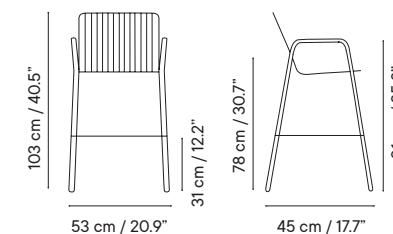

-  Interior y exterior
-  Acero galvanizado
-  Apilable

-  5 kg
-  61 x 58 x 82 cm (caja)
-  4 unidades / caja
-  24 unidades / pallet

Silla
iSi 8060 **152€**

Cojín premium
iSi 6040 **117€ 166€ 215€**

iSi 8060

iSi 8060 + iSi 6040

Taburetes

-  Interior y exterior
-  Acero galvanizado

-  4 Kg
-  65 x 53 x 113 cm (caja)
-  2 unidades / caja
-  12 unidades / pallet

Taburete H68
iSi 9139 **186€**

Taburete H78
iSi 7199 **192€**

Cojín premium
iSi 6041 **117€ 166€ 215€**

iSi 7199

iSi 7199 + iSi 6041

Olivo

Designed by iSiMAR

Sillón

- Interior y exterior
- Acero galvanizado
- Apilable

- 5 kg
- 60 x 51 x 93 cm (caja)
- 2 unidades / caja
- 16 units / pallet