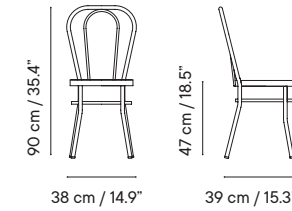

Designed by iSiMAR

Silla / Silla tapizada iSi 8086 / 8131

- Interior y exterior
- Acero galvanizado

- 6 kg
- 51 x 42 x 98 cm (caja)
- 2 unidades / caja
- 16 unidades / pallet

GRUPO I **GRUPO II** **GRUPO III**
139 €