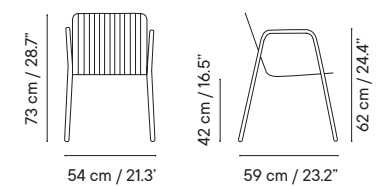

Silla

- Interior y exterior
- Acero galvanizado
- Apilable

- 5 kg
- 61 x 58 x 82 cm (caja)
- 4 unidades / caja
- 24 unidades / pallet

Silla
iSi 8060 **152€**

Cojín premium
iSi 6040 **117€ 166€ 215€**