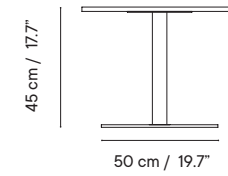

396 € 562 €

- 19 kg
- 65 x 53 x 113 cm (base)
70 x 70 x 8 cm (tablero)

- 2 unidades / caja
- 12 unidades / pallet

Mistral

Designed by iSiMAR

Mesa 45

GRUPO I GRUPO II GRUPO III

-  Interior y exterior
-  Acero galvanizado
-  Montaje de mesa