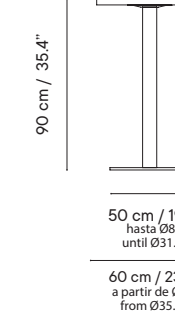

Mesa 90

GRUPO I GRUPO II GRUPO III

Interior y exterior
Acero galvanizado
Montaje de mesa

iSi 9491 - Mesa ø60 x 90

14 kg
70 x 70 x 8 cm (caja)

1 unidades / caja
25 unidades / pallet

302 € 444 €

iSi 9492 - Mesa ø70 x 90

16 kg
70 x 70 x 8 cm (caja)

1 unidades / caja
25 unidades / pallet

323 € 488 €

iSi 9493 - Mesa ø80 x 90

17 kg
80 x 80 x 8 cm (caja)

1 unidades / caja
25 unidades / pallet

344 € 592 €