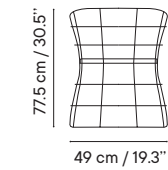

Sillón

- Interior y exterior
- Acero galvanizado

- 8 kg
- 60 x 51 x 93 cm (caja)
- 1 unidades / caja
- 8 units / pallet

Sillón
iSi 8193

cojín respaldo
iSi 6026

GRUPO I GRUPO II GRUPO III

475 € 543 € 611 €

165€ 216€ 282€