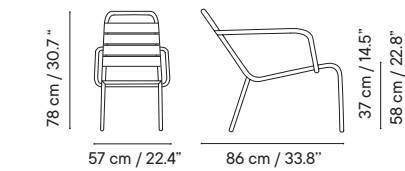

GRUPO I GRUPO II GRUPO III

43 cm / 16.9"

38.5 cm / 15.1"

27 cm / 10.6"

- Interior y exterior
- Acero galvanizado

- 3 kg
- 40 x 50 x 54 cm (caja)
- 2 unidades / caja
- 40 unidades / pallet

263€

Macetero doble

Sillón 3 lamas
iSi 8006 **180€**

Cojín premium
iSi 6004 **117€ 166€ 215€**

iSi 8006 iSi 8006 + iSi 6004

Sillón 4 lamas

- Interior y exterior
- Aluminio
- Apilable

- 3 kg
- 76 x 61 x 92 cm (caja)
- 4 unidades / caja
- 16 unidades / pallet

Sillón 4 lamas
iSi 8054

GRUPO I GRUPO II GRUPO III

178€

Cojín premium
iSi 6005

117€ 166€ 215€

iSi 8054

iSi 8054 + iSi 6005

Lounge

- Interior y exterior
- Aluminio
- Apilable

- 3 kg
- 76 x 61 x 92 cm (caja)
- 2 unidades / caja
- 8 unidades / pallet

Lounge
iSi 8023

GRUPO I GRUPO II GRUPO III

219€

Cojín premium
iSi 6006

117€ 166€ 215€

Cojín doble
iSi 6007