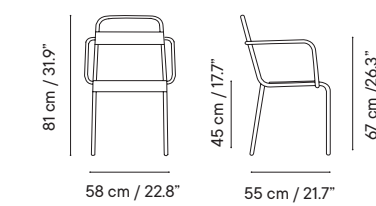

GRUPO I GRUPO II GRUPO III

43 cm / 16.9"

38.5 cm / 15.1"

27 cm / 10.6"

- Interior y exterior
- Acero galvanizado

- 3 kg
- 40 x 50 x 54 cm (caja)
- 2 unidades / caja
- 40 unidades / pallet

263€

Macetero doble

- Interior y exterior
- Aluminio
- Apilable
- Cojín incluido

- 18 kg
- 211 x 79 x 47 cm (caja)
- 2 unidades / caja
- 18 unidades / pallet

GRUPO I GRUPO II GRUPO III

1066€ 1305€ 1544€

Biarritz

Designed by iSiMAR

Silla

-  Interior y exterior
-  Aluminio
-  Apilable

-  3 kg
-  61 x 58 x 96 cm (caja)
-  4 unidades / caja
-  24 unidades / pallet

Silla
iSi 8055 **182€**

Cojín premium
iSi 6009 **117€ 166€ 215€**

GRUPO I GRUPO II GRUPO III

iSi 8055

iSi 8055 + iSi 6009

Sillón

-  Interior y exterior
-  Aluminio
-  Apilable

-  3 kg
-  61 x 58 x 96 cm (caja)
-  4 unidades / caja
-  24 unidades / pallet

Sillón
iSi 8056 **198€**

Cojín premium
iSi 6010 **117€ 166€ 215€**