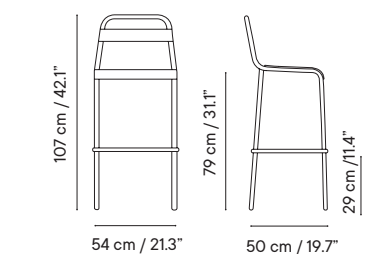

Silla

-  Interior y exterior
-  Aluminio
-  Apilable

-  3 kg
-  61 x 58 x 96 cm (caja)
-  4 unidades / caja
-  24 unidades / pallet

Silla
iSi 8055 **182€**

Cojín premium
iSi 6009 **117€ 166€ 215€**

GRUPO I GRUPO II GRUPO III

iSi 8055

iSi 8055 + iSi 6009

Sillón

-  Interior y exterior
-  Aluminio
-  Apilable

-  3 kg
-  61 x 58 x 96 cm (caja)
-  4 unidades / caja
-  24 unidades / pallet

Sillón
iSi 8056 **198€**

Cojín premium
iSi 6010 **117€ 166€ 215€**

GRUPO I GRUPO II GRUPO III

iSi 8056

iSi 8056 + iSi 6010

Taburetes

-  Interior y exterior
-  Aluminio
-  Apilable

-  3 kg
-  65 x 53 x 113 cm (caja)
-  2 unidades / caja
-  12 unidades / pallet

Taburete H68
iSi 8057 **228€**

Taburete H79
iSi 8058 **234€**

Cojín premium
iSi 6011 **117€ 166€ 215€**

GRUPO I GRUPO II GRUPO III

iSi 8057

iSi 8057+ iSi 6011

Banco

- Interior y exterior
- Aluminio
- Apilable

- 6 kg
- 76 x 61 x 92 cm (caja)
- 2 unidades / caja
- 8 unidades / pallet