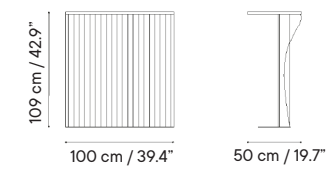

Barra modular

- Interior y exterior
- Acero galvanizado
- Montaje de tablero y estructura

- 55 kg
- cm (caja)
- unidades / caja
- unidades / pallet

modulo recto
iSi 8252

GRUPO I   **GRUPO II**   **GRUPO III**

1610€   **2577€**

modulo curvo
iSi 8253

1750€   **2800€**