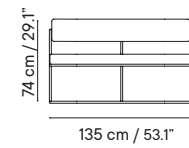

Sofá biplaza / Sofá biplaza sin respaldo
iSi 8127 / 8128

- Interior y exterior
- Acero galvanizado
- Cojín incluido

- 20 kg
- 135 x 69 x 50 cm (2 cajas)
- 1 unidades / caja
- 3 unidades / pallet

GRUPO I   **GRUPO II**   **GRUPO III**
2352 €   **2626 €**   **2900 €**