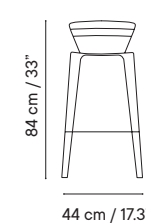

iSi 9136 + iSi 6027

Taburetes

- Interior y exterior
- Acero galvanizado

- 6 Kg
- 51 x 42 x 98 cm (caja)
- 2 unidades / caja
- 19 unidades / pallet

Taburete H65
iSi 9138

GRUPO I GRUPO II GRUPO III

262€

Taburete H75
iSi 9137