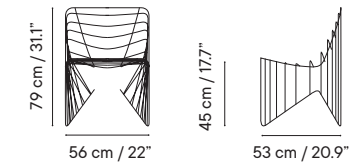

iSi 8029

- Interior y exterior
- Acero galvanizado

- 7 kg
- 61 x 58 x 96 cm (caja)
- 1 unidades / caja
- 6 unidades / pallet

962 € 1012 € 1062 €