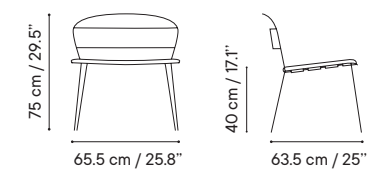

Lounge

- Interior y exterior
- Acero galvanizado
- Apilable

- 7 kg
- 77 x 70 x 73.5 cm (caja)
- 2 unidades / caja
- 8 units / pallet

Lounge
iSi 8204 **176€**

Cojín asiento
iSi 6055 **127€ 176€ 225€**

Cojín doble
iSi 6056 **180€ 231€ 297€**