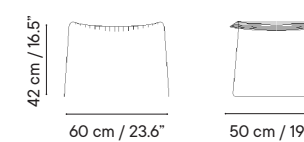

Cojín premium
iSi 6030

170€ 221€ 287€

iSi 8206

iSi 8206 + iSi 6030

Reposapiés

- Interior y exterior
- Acero galvanizado

- 5 Kg
- cm (caja)
- 1 unidades / caja
- unidades / pallet

Reposapiés
iSi 8262