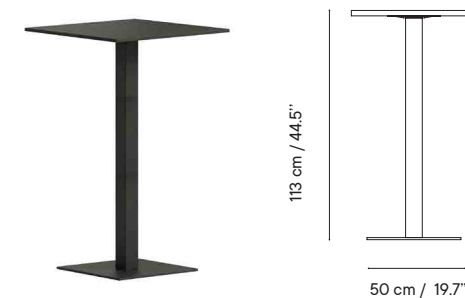

iSi 9494 - Mesa ø90 x 90 **374 € 622 €**

19 kg
90 x 90 x 8 cm (caja)

1 unidades / caja
25 unidades / pallet

iSi 9495 - Mesa ø100 x 90 **404 € 652 €**

21 kg
114 x 114 x 8 cm (caja)

1 unidades / caja
25 unidades / pallet

iSi 9496 - Mesa ø110 x 90 **434 € 682 €**

22 kg
114 x 114 x 8 cm (caja)

1 unidades / caja
25 unidades / pallet

iSi 9497 - Mesa 60 x 60 x 90 **302 € 444 €**

14 kg
70 x 70 x 8 cm (caja)

1 unidades / caja
25 unidades / pallet

iSi 9498 - Mesa 70 x 70 x 90 **323 € 488 €**

16 kg
70 x 70 x 8 cm (caja)

1 unidades / caja
25 unidades / pallet

iSi 9499 - Mesa 80 x 80 x 90 **344 € 592 €**

17 kg
80 x 80 x 8 cm (caja)

1 unidades / caja
25 unidades / pallet

iSi 5040 - Mesa ø80 x 113 **354 € 602 €**

18 kg
80 x 80 x 8 cm (caja)

1 unidades / caja
25 unidades / pallet

iSi 9375 - Mesa ø90 x 113 **384 € 632 €**

20 kg
90 x 90 x 8 cm (caja)

1 unidades / caja
25 unidades / pallet

iSi 9376 - Mesa ø100 x 113 **414 € 662 €**

22 kg
114 x 114 x 8 cm (caja)

1 unidades / caja
25 unidades / pallet

iSi 9377 - Mesa ø110 x 113 **444 € 692 €**

23 kg
114 x 114 x 8 cm (caja)

1 unidades / caja
25 unidades / pallet

iSi 5042 - Mesa 60 x 60 x 113 **312 € 454 €**

15 kg
70 x 70 x 8 cm (caja)

1 unidades / caja
25 unidades / pallet

iSi 5043 - Mesa 70 x 70 x 113 **333 € 498 €**

17 kg
70 x 70 x 8 cm (caja)

1 unidades / caja
25 unidades / pallet

iSi 5044 - Mesa 80 x 80 x 113 **354 € 602 €**

18 kg
80 x 80 x 8 cm (caja)

1 unidades / caja
25 unidades / pallet