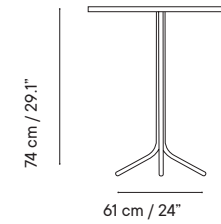

1 unidades / caja
25 unidades / pallet

iSi 5039 - Mesa ø70 x 113 **333 € 498 €**

17 kg
70 x 70 x 8 cm (caja)

1 unidades / caja
25 unidades / pallet

Mikonos

Designed by iSiMAR

Mesa 74

GRUPO I GRUPO II GRUPO III