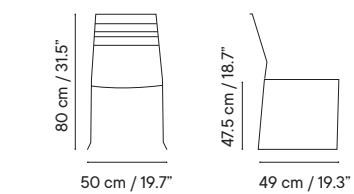

- 10 kg
- 60 x 51 x 93 cm (2 cajas)
- 2 unidades / caja
- unidades / pallet

380€

Portofino

Designed by iSiMAR

Silla

- Interior y exterior
- Acero galvanizado
- Apilable

- 6 kg
- 60 x 51 x 93 cm (caja)
- 4 unidades / caja
- 32 unidades / pallet