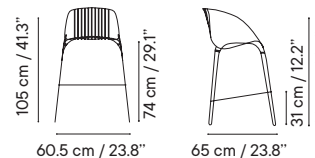

Colonial

Designed by iSiMAR

Sillón

GRUPO I GRUPO II GRUPO III

- Interior y exterior
- Acero galvanizado

- 7 kg
- 61 x 58 x 82 cm (caja)
- 1 unidades / caja
- 6 units / pallet

Sillón
iSi 8114 **352€**

Cojín
iSi 6021 **117€ 166€ 215€**

iSi 8114

iSi 8114 + iSi 6021

Banco

GRUPO I GRUPO II GRUPO III

- Interior y exterior
- Acero galvanizado

- 14 kg
- 135 x 69 x 75,5 cm (caja)
- 1 unidades / caja
- 2 unidades / pallet

Banco
iSi 8150 **775€**

Cojín
iSi 6022 **170€ 221€ 287€**

iSi 8150

iSi 8150 + iSi 6022

Taburetes

GRUPO I GRUPO II GRUPO III

- Interior y exterior
- Acero galvanizado

- 10 Kg
- 61 x 58 x 96 cm (H63)
65 x 53 x 113 cm (H74)
- 1 unidades / caja
- 6 unidades / pallet

Taburete H63
iSi 8149 **414€**

Taburete H74
iSi 8148 **423€**

Cojín
iSi 6021 **117€ 166€ 215€**

iSi 8149

Fargo

Designed by iSiMAR

Taburete

- Interior y exterior
- Acero galvanizado

- 6/7/8 kg
- 40 x 43 x 80 cm (caja)
- 1 unidades / caja
- 9 unidades / pallet