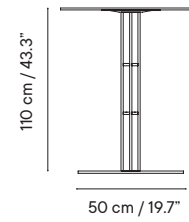

Mesa 110

- Interior y exterior
- Acero galvanizado
- Montaje de tablero

iSi 9338 - Mesa $\varnothing$ 60 x 110

440 € 582 €

- 21 kg
- 65 x 53 x 113 cm (base)
- 70 x 70 x 8 cm (tablero)

- 1 unidades / caja
- 6 unidades / pallet

iSi 9339 - Mesa $\varnothing$ 70 x 110

461 € 628 €

- 22 kg
- 65 x 53 x 113 cm (base)
- 70 x 70 x 8 cm (tablero)

- 1 unidades / caja
- 6 unidades / pallet

iSi 9340 - Mesa $\varnothing$ 80 x 110

483 € 731 €

- 20 kg
- 65 x 53 x 113 cm (base)
- 80 x 80 x 8 cm (tablero)

- 1 unidades / caja
- 6 unidades / pallet

iSi 9341 - Mesa 60 x 60 x 110

455 € 597 €

- 21 kg
- 65 x 53 x 113 cm (base)
- 70 x 70 x 8 cm (tablero)

- 1 unidades / caja
- 6 unidades / pallet

iSi 9342 - Mesa 70 x 70 x 110

478 € 643 €

- 22 kg
- 65 x 53 x 113 cm (base)
- 70 x 70 x 8 cm (tablero)

- 1 unidades / caja
- 6 unidades / pallet

iSi 9343 - Mesa 80 x 80 x 110

499 € 699 €

- 9 kg
- 65 x 53 x 113 cm (base)
- 80 x 80 x 8 cm (tablero)

- 2 unidades / caja
- 6 unidades / pallet