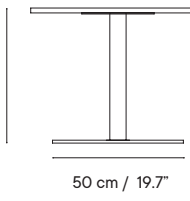

Designed by iSiMAR

Mesa 45

GRUPO I GRUPO II GRUPO III

45 cm / 17.7"

50 cm / 19.7"

-  Interior y exterior
-  Acero galvanizado
-  Montaje de mesa

iSi 9378 - Mesa ø60 x 45

350 € 494 €