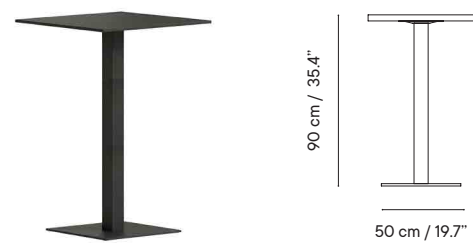

iSi 9494 - Mesa ø90 x 90 **374 € 622 €**

19 kg
90 x 90 x 8 cm (caja)

1 unidades / caja
25 unidades / pallet

iSi 9495 - Mesa ø100 x 90 **404 € 652 €**

21 kg
114 x 114 x 8 cm (caja)

1 unidades / caja
25 unidades / pallet

iSi 9496 - Mesa ø110 x 90 **434 € 682 €**

22 kg
114 x 114 x 8 cm (caja)

1 unidades / caja
25 unidades / pallet

iSi 9497 - Mesa 60 x 60 x 90 **302 € 444 €**

14 kg
70 x 70 x 8 cm (caja)

1 unidades / caja
25 unidades / pallet

iSi 9498 - Mesa 70 x 70 x 90 **323 € 488 €**

16 kg
70 x 70 x 8 cm (caja)

1 unidades / caja
25 unidades / pallet

iSi 9499 - Mesa 80 x 80 x 90 **344 € 592 €**

17 kg
80 x 80 x 8 cm (caja)

1 unidades / caja
25 unidades / pallet

iSi 5040 - Mesa ø80 x 113 **354 € 602 €**

18 kg
80 x 80 x 8 cm (caja)

1 unidades / caja
25 unidades / pallet

iSi 9375 - Mesa ø90 x 113 **384 € 632 €**

20 kg
90 x 90 x 8 cm (caja)

1 unidades / caja
25 unidades / pallet

iSi 9376 - Mesa ø100 x 113 **414 € 662 €**

22 kg
114 x 114 x 8 cm (caja)

1 unidades / caja
25 unidades / pallet

iSi 9377 - Mesa ø110 x 113 **444 € 692 €**

23 kg
114 x 114 x 8 cm (caja)

1 unidades / caja
25 unidades / pallet

iSi 5042 - Mesa 60 x 60 x 113 **312 € 454 €**

15 kg
70 x 70 x 8 cm (caja)

1 unidades / caja
25 unidades / pallet

iSi 5043 - Mesa 70 x 70 x 113 **333 € 498 €**

17 kg
70 x 70 x 8 cm (caja)

1 unidades / caja
25 unidades / pallet

iSi 5044 - Mesa 80 x 80 x 113 **354 € 602 €**

18 kg
80 x 80 x 8 cm (caja)

1 unidades / caja
25 unidades / pallet