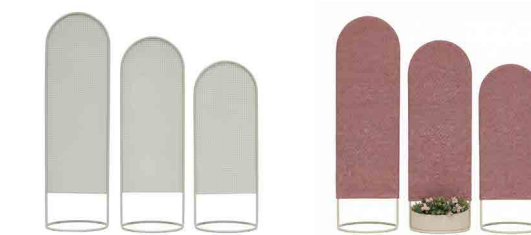

Mesa 110

- Interior y exterior
- Acero galvanizado
- Montaje de tablero

iSi 9338 - Mesa $\varnothing$ 60 x 110

440 € 582 €

- 21 kg
- 65 x 53 x 113 cm (base)
- 70 x 70 x 8 cm (tablero)

- 1 unidades / caja
- 6 unidades / pallet

iSi 9339 - Mesa $\varnothing$ 70 x 110

461 € 628 €

- 22 kg
- 65 x 53 x 113 cm (base)
- 70 x 70 x 8 cm (tablero)

- 1 unidades / caja
- 6 unidades / pallet

iSi 9340 - Mesa $\varnothing$ 80 x 110

483 € 731 €

- 20 kg
- 65 x 53 x 113 cm (base)
- 80 x 80 x 8 cm (tablero)

- 1 unidades / caja
- 6 unidades / pallet

iSi 9341 - Mesa 60 x 60 x 110

455 € 597 €

- 21 kg
- 65 x 53 x 113 cm (base)
- 70 x 70 x 8 cm (tablero)

- 1 unidades / caja
- 6 unidades / pallet

iSi 9342 - Mesa 70 x 70 x 110

478 € 643 €

- 22 kg
- 65 x 53 x 113 cm (base)
- 70 x 70 x 8 cm (tablero)

- 1 unidades / caja
- 6 unidades / pallet

iSi 9343 - Mesa 80 x 80 x 110

499 € 699 €

- 9 kg
- 65 x 53 x 113 cm (base)
- 80 x 80 x 8 cm (tablero)

- 2 unidades / caja
- 6 unidades / pallet

Macetero iSi 7228

- Interior y exterior
- Acero galvanizado

- kg
- 40 x 50 x 54 cm (caja)
- unidades / caja
- unidades / pallet

131 €

Separadores

- Interior y exterior
- Acero galvanizado

- 9-10-11 kg
- 60 x 51 x 93 cm (2 cajas)
- 2 unidades / caja
- unidades / pallet

Separador 1,4m
iSi 7222

Separador 1,4m con funda
iSi 7225

555€

702€ 794€ 886€

Separador 1,6m
iSi 7223

Separador 1,6m con funda
iSi 7226

584€

730€ 832€ 934€

Separador 1,8m
iSi 7224

Separador 1,8m con funda
iSi 7227

614€

760€ 870€ 980€

Perchero (+ 10 perchas) iSi 8276

- Interior y exterior
- Acero galvanizado

- 10 kg
- 60 x 51 x 93 cm (2 cajas)
- 2 unidades / caja
- unidades / pallet

380€