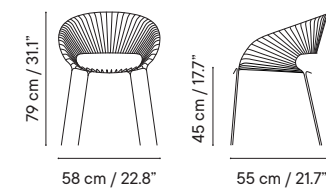

-  Interior y exterior
-  Acero galvanizado
-  Apilable

-  8 kg
-  61 x 58 x 82 cm (caja)
-  4 unidades / caja
-  24 unidades / pallet

Sillón
iSi 8288

GRUPO I **GRUPO II** **GRUPO III**

340€

Cojín asiento
iSi 8289