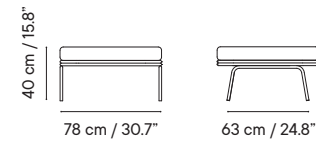

Sofa modular

Interior y exterior
Aluminio

6-10 kg
120 x 100 x 80 cm (PB)
4 unidades / caja
4 unidades / pallet

GRUPO I GRUPO II GRUPO III

Módulo esquinero iSi 8277	1555 €	1852 €	2150 €
Módulo central iSi 8278	1400 €	1625 €	1850 €
Módulo puff iSi 8279	742 €	845 €	948 €
Módulo izquierdo iSi 8286	1555 €	1852 €	2150 €
Módulo derecho iSi 8287	1555 €	1852 €	2150 €

iSi 8279