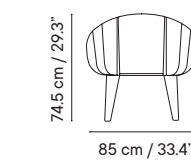

Lounge

- Interior y exterior
- Acero galvanizado
- Apilable

- 11 Kg
- 120 x 100 x 80 cm (PB)
- 2 unidades / caja
- 4 unidades / pallet

Lounge
iSi 8082 **448€**

Cojín doble
iSi 6046 **192€ 243€ 309€**

Cojín fluffy
iSi 6001 **325€ 355€ 468€**

Cojín decorativo
50x35
iSi 6061 **100€ 120€ 160€**