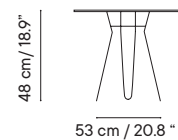

iSi 8028

iSi 8111

Taburete H76

- Interior y exterior
- Acero galvanizado

- 6 kg
- 40 x 43 x 80 cm (caja)
- 1 unidades / caja
- 12 unidades / pallet

Taburete H76
iSi 8021

GRUPO I GRUPO II GRUPO III

205€

Taburete H76 tapizado
iSi 8112

321€ 354€ 387€

iSi 8021

iSi 8112

-  Interior y exterior
-  Acero galvanizado
-  Montaje de tablero

iSi 9000 - Mesa H48 Ø60

406€ 548€ 1100€

-  6 kg
-  51 x 42 x 98 cm (base)
70 x 70 x 8 cm (tablero)