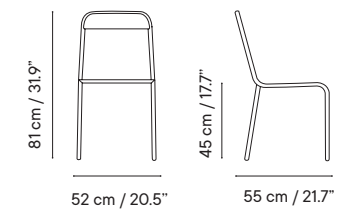

- 5 kg
- 51 x 42 x 98 cm (caja)
- 1 unidades / caja
- 8 unidades / pallet

266 € 316 € 366 €

Rimini

Designed by Matteo Thun

Silla

- Interior y exterior
- Aluminio
Acero galvanizado
- Apilable

- 3 kg / 6 Kg
- 61 x 58 x 96 cm (caja)
- 4 unidades / caja
- 24 unidades / pallet