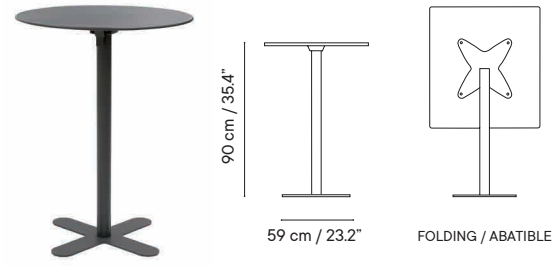

Mesa 90

GRUPO I GRUPO II GRUPO III

- Interior y exterior
- Acero galvanizado
- Montaje de tablero

iSi 9486 - Mesa ø60 x 90

- 17 kg
- 70 x 70 x 8 cm (caja)

- 2 unidades / caja
- 12 unidades / pallet

484 € 627 €

iSi 9487 - Mesa ø70 x 90

- 19 kg
- 70 x 70 x 8 cm (caja)

- 2 unidades / caja
- 12 unidades / pallet

503 € 669 €

iSi 9488 - Mesa ø80 x 90

- 21 kg
- 80 x 80 x 8 cm (caja)

- 2 unidades / caja
- 12 unidades / pallet

526 € 774 €

iSi 9489 - Mesa 60 x 60 x 90

- 17 kg
- 70 x 70 x 8 cm (caja)

- 2 unidades / caja
- 12 unidades / pallet

484 € 627 €

iSi 9490 - Mesa 70 x 70 x 90

- 19 kg
- 70 x 70 x 8 cm (caja)

- 2 unidades / caja
- 12 unidades / pallet

503 € 669 €

iSi 9035 - Mesa ø80 x 113

- 22 kg
- 80 x 80 x 8 cm (caja)

- 2 unidades / caja
- 12 unidades / pallet

536 € 784 €

iSi 9039 - Mesa 60 x 60 x 113

- 18 kg
- 70 x 70 x 8 cm (caja)

- 2 unidades / caja
- 12 unidades / pallet

494 € 637 €

iSi 9040 - Mesa 70 x 70 x 113

- 20 kg
- 70 x 70 x 8 cm (caja)

- 2 unidades / caja
- 12 unidades / pallet

513 € 679 €