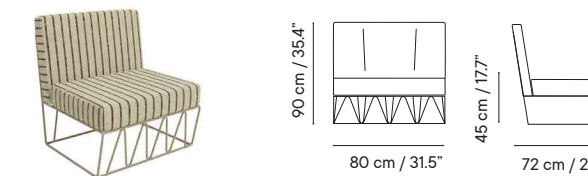

Bancada modular recta 45 iSi 8154

- Interior y exterior
- Acero galvanizado
- Cojín incluido

- 18 kg
- 120 x 100 x 80 cm (PB)
- 1 unidades / caja
- 4 unidades / pallet

GRUPO I	GRUPO II	GRUPO III
1711 €	1962 €	2213 €