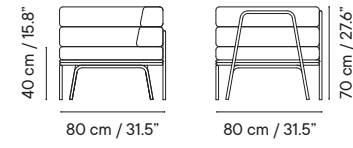

Sofa modular

Interior y exterior
Aluminio

6-10 kg
120 x 100 x 80 cm (PB)
4 unidades / caja
4 unidades / pallet

GRUPO I GRUPO II GRUPO III

Módulo esquinero iSi 8277	1555 €	1852 €	2150 €
Módulo central iSi 8278	1400 €	1625 €	1850 €
Módulo puff iSi 8279	742 €	845 €	948 €
Módulo izquierdo iSi 8286	1555 €	1852 €	2150 €
Módulo derecho iSi 8287	1555 €	1852 €	2150 €

iSi 8277