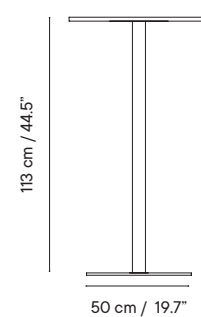

Mesa 113

- Interior y exterior
- Acero galvanizado
- Montaje de mesa

iSi 9396 - Mesa ø60 x 113

- 18 kg
- 70 x 70 x 8 cm (caja)
- 1 unidades / caja
- 25 unidades / pallet

iSi 9397 - Mesa ø70 x 113

- 20 kg
- 70 x 70 x 8 cm (caja)
- 1 unidades / caja
- 25 unidades / pallet

iSi 9398 - Mesa ø80 x 113

- 22 kg
- 80 x 80 x 8 cm (caja)
- 1 unidades / caja
- 25 unidades / pallet

iSi 9478 - Mesa ø70 x 90

- 18 kg
- 70 x 70 x 8 cm (caja)
- 1 unidades / caja
- 25 unidades / pallet

iSi 9479 - Mesa ø80 x 90

- 20 kg
- 80 x 80 x 8 cm (caja)
- 1 unidades / caja
- 25 unidades / pallet

iSi 9483 - Mesa 60 x 60 x 90

- 16 kg
- 70 x 70 x 8 cm (caja)
- 1 unidades / caja
- 25 unidades / pallet

iSi 9484 - Mesa 70 x 70 x 90

- 18 kg
- 70 x 70 x 8 cm (caja)
- 1 unidades / caja
- 25 unidades / pallet

iSi 9485 - Mesa 80 x 80 x 90

- 20 kg
- 80 x 80 x 8 cm (caja)
- 1 unidades / caja
- 25 unidades / pallet

418 € 584 €

447 € 696 €

387 € 529 €

418 € 584 €

447 € 647 €

GRUPO I GRUPO II GRUPO III

397 € 540 €

428 € 594 €

457 € 706 €