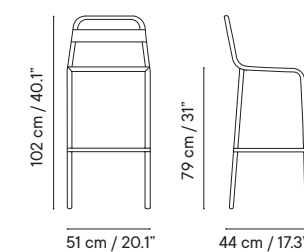

iSi 9140 + iSi 6003