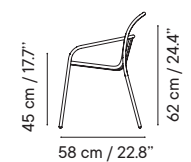

Silla

- Interior y exterior
- Aluminio
- Apilable

- 3 kg
- 65 x 53 x 113 (caja)
- 3 unidades / caja
- 24 unidades / pallet

	GRUPO I	GRUPO II	GRUPO III
Silla iSi 8232	214€		
Cojín asiento iSi 6019	117€	166€	215€
Cojín doble iSi 6020	170€	221€	287€

iSi 8232

iSi 8232 + iSi 6019

iSi 8232 + iSi 6020

Sillón

- Interior y exterior
- Aluminio
- Apilable

- 3 kg
- 65 x 53 x 113 (caja)
- 3 unidades / caja
- 24 unidades / pallet

	GRUPO I	GRUPO II	GRUPO III
Sillón iSi 8235	230€		
Cojín asiento iSi 6019	117€	166€	215€
Cojín doble iSi 6020	170€	221€	287€

iSi 8235

iSi 8235 + iSi 6019

iSi 8235 + iSi 6020

Mesa 74

- Interior y exterior
- Aluminio
- Montaje de tablero

Disponibles sólo con tablero compacto HPL

iSi 8241 - Mesa H74 Ø60

	GRUPO I	GRUPO II	GRUPO III
	492€	650€	