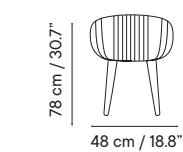

Cojín premium
iSi 6041 **117€ 166€ 215€**

iSi 7199

iSi 7199 + iSi 6041

Olivo

Designed by iSiMAR

Sillón

- Interior y exterior
- Acero galvanizado
- Apilable

- 5 kg
- 60 x 51 x 93 cm (caja)
- 2 unidades / caja
- 16 units / pallet