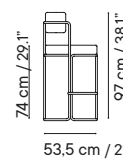

Banco alto 74
iSi 8129