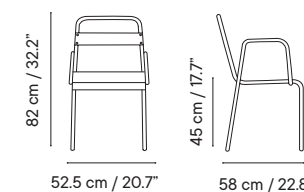

Silla

- Interior y exterior
- Acero galvanizado
- Apilable

- 6 kg
- 65 x 53 x 113 cm (caja)
- 4 unidades / caja
- 24 unidades / pallet

Silla
iSi 7202 **105€**

Cojín premium
iSi 6002 **117€ 166€ 215€**

iSi 7202

iSi 7202 + iSi 6002

Sillón

- Interior y exterior
- Acero galvanizado
- Apilable

- 6 kg
- 65 x 53 x 113 cm (caja)
- 4 unidades / caja
- 24 unidades / pallet

Sillón
iSi 7202 **121€**

Cojín premium
iSi 6002 **117€ 166€ 215€**