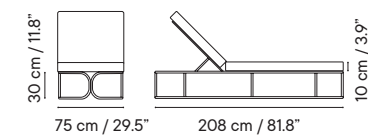

Hamaca
iSi 8194