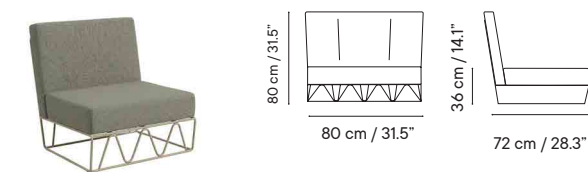

Sofa modular recto 36 iSi 9158

- Interior y exterior
- Acero galvanizado
- Cojín incluido

- 18 kg
- 110 x 70 x 8 cm (caja)
- 1 unidades / caja
- 4 unidades / pallet

GRUPO I	GRUPO II	GRUPO III
1555 €	1806 €	2057 €