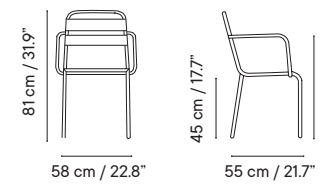

GRUPO I GRUPO II GRUPO III

43 cm / 16.9"

38.5 cm / 15.1"

27 cm / 10.6"

- Interior y exterior
- Acero galvanizado

- 3 kg
- 40 x 50 x 54 cm (caja)
- 2 unidades / caja
- 40 unidades / pallet

263€

Macetero doble

Cojín premium
iSi 6004 **117€ 166€ 215€**

iSi 8005 iSi 8005 + iSi 6004

Silla 4 lamas

GRUPO I GRUPO II GRUPO III

- Interior y exterior
- Aluminio
- Apilable

- 3 kg
- 76 x 61 x 92 cm (caja)
- 4 unidades / caja
- 16 unidades / pallet

Silla 4 lamas
iSi 8053 **178€**

Cojín premium
iSi 6005 **117€ 166€ 215€**

iSi 8053 iSi 8053 + iSi 6005

Sillón 3 lamas

GRUPO I GRUPO II GRUPO III

- Interior y exterior
- Aluminio
- Apilable

- 3 kg
- 61 x 58 x 96 cm (caja)
- 4 unidades / caja
- 24 unidades / pallet

Sillón 3 lamas
iSi 8006 **180€**

Cojín premium
iSi 6004 **117€ 166€ 215€**

iSi 8006 iSi 8006 + iSi 6004

Sillón 4 lamas

- Interior y exterior
- Aluminio
- Apilable

- 3 kg
- 76 x 61 x 92 cm (caja)
- 4 unidades / caja
- 16 unidades / pallet