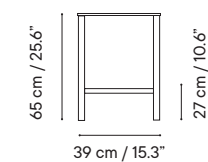

Fargo

Designed by iSiMAR

Taburete

- Interior y exterior
- Acero galvanizado

- 6/7/8 kg
- 40 x 43 x 80 cm (caja)
- 1 unidades / caja
- 9 unidades / pallet

Taburete H45
iSi 8018

GRUPO I GRUPO II GRUPO III

131€ **202€**

Taburete H65
iSi 8258

152€ **223€**

Taburete H78
iSi 8017

162€ **233€**

Cojín premium
iSi 6023

117€ **166€** **215€**

iSi 8258

Banco

- Interior y exterior
- Acero galvanizado

- 13 kg
- 60 x 51 x 93 cm (caja)
- 1 unidades / caja
- 8 unidades / pallet

Banco 100x40
iSi 8019

GRUPO I GRUPO II GRUPO III

323€ **523€**

Cojín premium
100x40
iSi 6024

170€ **221€** **287€**

Banco 150x40
iSi 8020

466€ **1099€**

Cojín premium
150x40
iSi 6025

255€ **334€** **387€**