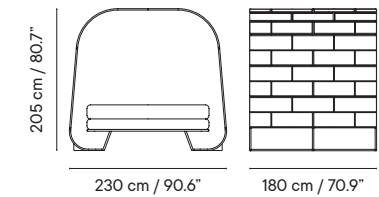

Cabana

- Interior y exterior
- Acero galvanizado
- Montaje de estructura
- kg
- (caja)
- unidades / caja
- units / pallet

GRUPO I   GRUPO II   GRUPO III

recubrimiento metal iSi 8270	5050€			
recubrimiento textil iSi 8269	5050€	5860€	6670€	
cama iSi 8271	4030€	4270€	4510€