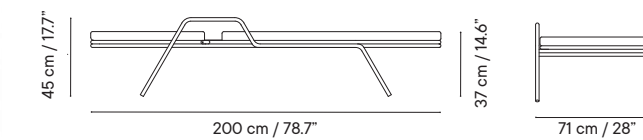

Cama

GRUPO I GRUPO II GRUPO III

- Interior y exterior
- Aluminio
- Apilable
- 35 kg
- (caja)
- unidades / caja
- unidades / pallet

Cama
iSi 8275

1910 € 2372 € 2833 €