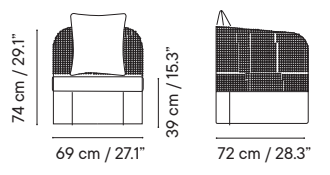

iSi 7203

iSi 7203 + iSi 6002

Taburetes

- Interior y exterior
- Acero galvanizado
- Apilable

- 6 kg
- 65 x 53 x 113 cm (caja)
- 4 (H65) 3 (H79) / caja
- 24 (H65) 18 (H79) / pallet

Taburete H65
iSi 9140 **173€**

- 7 kg
- 60 x 51 x 93 cm (caja)
- 1 unidades / caja
- 8 unidades / pallet

GRUPO I	GRUPO II	GRUPO III
590€	631€	672€

Poltrona
iSi 8106

- Interior y exterior
- Acero galvanizado
- Cojines incluidos: asiento + respaldo