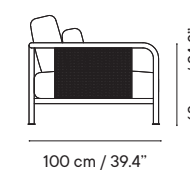

Sofa biplaza

- Interior y exterior
- Aluminio

- 45 kg
- (caja)
- 1 unidades / caja
- 2 unidades / pallet

Sofa biplaza
iSi 8292

GRUPO I	GRUPO II	GRUPO III
4864 €	5350 €	5595 €