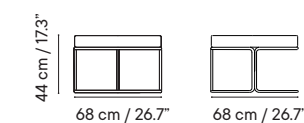

iSi 8126 / 8155

- Interior y exterior
- Acero galvanizado
- Cojín incluido

- 10 kg
- 77 x 70 x 73.5 cm (caja)
- 1 unidades / caja
- 4 unidades / pallet

GRUPO I GRUPO II GRUPO III

1052 € 1259 € 1466 €

- Interior y exterior
- Acero galvanizado
- Cojín incluido