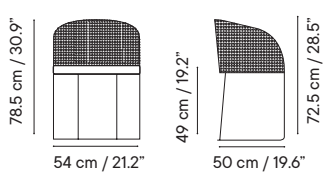

iSi 9140

Sillón
iSi 8143

- Interior y exterior
- Acero galvanizado
- Cojín incluido

- 7 kg
- 60 x 51 x 93 cm (caja)
- 1 unidades / caja
- 8 unidades / pallet

GRUPO I	GRUPO II	GRUPO III
590€	631€	672€