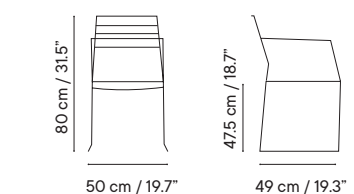

Sillón

- Interior y exterior
- Acero galvanizado

- 6 kg
- 60 x 51 x 93 cm (caja)
- 1 unidades / caja
- 8 unidades / pallet

Sillón
iSi 8002 **227€**

Cojín premium
iSi 6047 **117€ 166€ 215€**

Cojín asiento
iSi 6048 **170€ 221€ 287€**