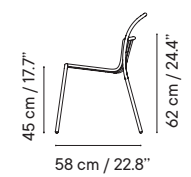

GRUPO I GRUPO II GRUPO III

iSi 9069 - Mesa H111 70x70

📏 14 kg

📏 65 x 53 x 113 (base)
70 x 70 x 8 cm (tablero)

📦 1 unidades / caja

📦 6 unidades / pallet
Tablero porcelánico disponible

613€ **778€** **1877€**

iSi 9070 - Mesa H111 80x80

📏 16 kg

📏 65 x 53 x 113 (base)
80 x 80 x 8 cm (tablero)

📦 1 unidades / caja

📦 2 unidades / pallet

641€ **841€** **2287€**

Cestat

Designed by Santiago Sevillano

Silla

- Interior y exterior
- Aluminio
- Apilable

- 3 kg
- 65 x 53 x 113 (caja)
- 3 unidades / caja
- 24 unidades / pallet

	GRUPO I	GRUPO II	GRUPO III
Silla iSi 8232	214€		
Cojín asiento iSi 6019	117€	166€	215€
Cojín doble iSi 6020	170€	221€	287€