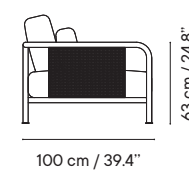

Sofa triplaza

- Interior y exterior
- Aluminio

- 67 kg
- (caja)
- 1 unidades / caja
- 2 unidades / pallet

Sofa triplaza
iSi 8293

GRUPO I	GRUPO II	GRUPO III
7297 €	8026 €	8390 €