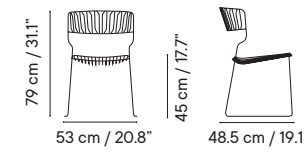

Silla

- Interior y exterior
- Acero galvanizado
- Apilable

- 5 kg
- 61 x 58 x 82 cm (caja)
- 4 unidades / caja
- 24 units / pallet

Silla
iSi 8201

GRUPO I GRUPO II GRUPO III

268€

Cojín premium
iSi 6029

117€ 166€ 215€