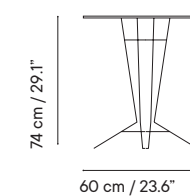

Mesa 74

GRUPO I GRUPO II GRUPO III

- Interior y exterior
- Acero galvanizado
- Montaje de tablero

iSi 9198 - Mesa ø60 x 74

463 € 605 € 1283 €

- 7 kg
- 51 x 42 x 98 cm (base)
  70 x 70 x 8 cm (tablero)

- 1 unidades / caja
- 10 unidades / pallet
- Tablero porcelánico disponible

iSi 9199 - Mesa ø70 x 74

497 € 663 € 1600 €

- 8 kg
- 51 x 42 x 98 cm (base)
  70 x 70 x 8 cm (tablero)

- 1 unidades / caja
- 10 unidades / pallet

iSi 9200 - Mesa ø80 x 74

533 € 781 € 1950 €

- 10 kg
- 51 x 42 x 98 cm (base)
  80 x 80 x 8 cm (tablero)

- 1 unidades / caja
- 10 unidades / pallet
- Tablero porcelánico disponible

iSi 9201 - Mesa ø90 x 74

570 € 1067 € 2317 €

- 12 kg
- 51 x 42 x 98 cm (base)
  90 x 90 x 8 cm (tablero)

- 1 unidades / caja
- 10 unidades / pallet

iSi 9202 - Mesa 60 x 60 x 74

463 € 605 € 1283 €

- 7 kg
- 51 x 42 x 98 cm (base)
  70 x 70 x 8 cm (tablero)

- 1 unidades / caja
- 10 unidades / pallet

iSi 9203 - Mesa 70 x 70 x 74

497 € 663 € 1600 €

- 8 kg
- 51 x 42 x 98 cm (base)
  70 x 70 x 8 cm (tablero)

- 1 unidades / caja
- 10 unidades / pallet
- Tablero porcelánico disponible

iSi 9204 - Mesa 80 x 80 x 74

533 € 732 € 1950 €

- 10 kg
- 51 x 42 x 98 cm (base)
  80 x 80 x 8 cm (tablero)

- 1 unidades / caja
- 10 unidades / pallet