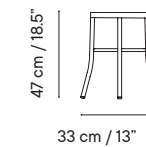

Taburete 47 / Taburete tapizado 47

- Interior y exterior
- Acero galvanizado

- 4 kg
- 51 x 42 x 98 cm (caja)
- 2 unidades / caja
- 16 unidades / pallet

GRUPO I   **GRUPO II**   **GRUPO III**
117 €