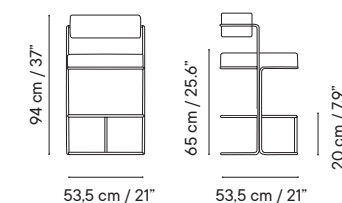

- 7 kg
- 61 x 58 x 96 cm (caja)
- 2 unidades / caja
- 12 unidades / pallet

584 € 630 € 676 €

Taburete 65 / 74

iSi 8156 / 8085

- Interior y exterior
- Acero galvanizado
- Cojín incluido

- 9 kg
- 61 x 58 x 96 cm (caja)
- 1 unidades / caja
- 6 unidades / pallet