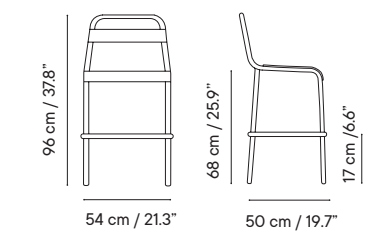

- Interior y exterior
- Aluminio
- Apilable
- Cojín incluido

- 18 kg
- 211 x 79 x 47 cm (caja)
- 2 unidades / caja
- 18 unidades / pallet

GRUPO I GRUPO II GRUPO III

1066€ 1305€ 1544€

Biarritz

Designed by iSiMAR

Silla

-  Interior y exterior
-  Aluminio
-  Apilable

-  3 kg
-  61 x 58 x 96 cm (caja)
-  4 unidades / caja
-  24 unidades / pallet

Silla
iSi 8055 **182€**

Cojín premium
iSi 6009 **117€ 166€ 215€**

GRUPO I GRUPO II GRUPO III

iSi 8055

iSi 8055 + iSi 6009

Sillón

-  Interior y exterior
-  Aluminio
-  Apilable

-  3 kg
-  61 x 58 x 96 cm (caja)
-  4 unidades / caja
-  24 unidades / pallet

Sillón
iSi 8056 **198€**

Cojín premium
iSi 6010 **117€ 166€ 215€**

GRUPO I GRUPO II GRUPO III

iSi 8056

iSi 8056 + iSi 6010

Taburetes

-  Interior y exterior
-  Aluminio
-  Apilable

-  3 kg
-  65 x 53 x 113 cm (caja)
-  2 unidades / caja
-  12 unidades / pallet

Taburete H68
iSi 8057 **228€**