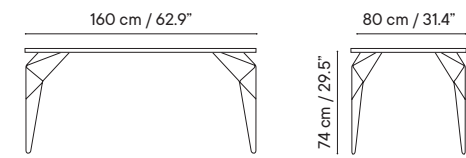

- Interior y exterior
- Acero galvanizado
- Montaje de tablero

- 36 kg
- 211 x 72 x 86 cm (caja)
- 1 unidades / caja
- unidades / pallet