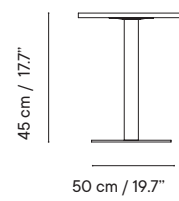

iSi 9370 - Mesa 70 x 70 x 45

15 kg
70 x 70 x 8 cm (caja)

1 unidades / caja
25 unidades / pallet

281 € 447 €

iSi 9371 - Mesa 80 x 80 x 45

16 kg
80 x 80 x 8 cm (caja)

1 unidades / caja
25 unidades / pallet

305 € 553 €