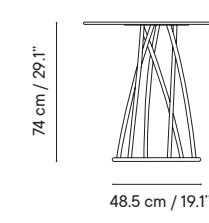

iSi 8235

iSi 8235 + iSi 6019

iSi 8235 + iSi 6020

Mesa 74

- Interior y exterior
- Aluminio
- Montaje de tablero

Disponibles sólo con tablero compacto HPL

iSi 8241 - Mesa H74 Ø60

	GRUPO I	GRUPO II	GRUPO III
	492€	650€	