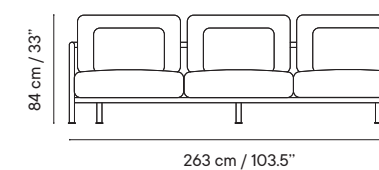

Sofa triplaza

- Interior y exterior
- Aluminio

- 67 kg
- (caja)
- 1 unidades / caja
- 2 unidades / pallet

Sofa triplaza
iSi 8293

GRUPO I	GRUPO II	GRUPO III
7297 €	8026 €	8390 €