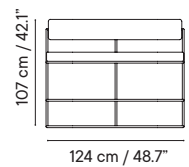

Banco alto 74
iSi 8129