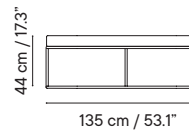

Sofá biplaza / Sofá biplaza sin respaldo
iSi 8127 / 8128

- Interior y exterior
- Acero galvanizado
- Cojín incluido

- 20 kg
- 135 x 69 x 50 cm (2 cajas)
- 1 unidades / caja
- 3 unidades / pallet

GRUPO I   **GRUPO II**   **GRUPO III**
2352 €   **2626 €**   **2900 €**

- Interior y exterior
- Acero galvanizado
- Cojín incluido

- 18 kg
- 135 x 69 x 50 cm (caja)
- 1 unidades / caja
- 3 unidades / pallet

1960 €   **2124 €**   **2288 €**

Banco alto 74
iSi 8129

- Interior y exterior
- Acero galvanizado
- Cojín incluido

- 18 kg
- 135 x 69 x 75.5 cm (2 cajas)
- 1 unidades / caja
- 3 unidades / pallet

GRUPO I   **GRUPO II**   **GRUPO III**
2508 €   **2744 €**   **2980 €**

Hamaca
iSi 8194

- Interior y exterior
- Acero galvanizado
- Cojín incluido

- 47 kg
- 210 x 79 x 47 cm (caja)
- 1 unidades / caja
- 4 unidades / pallet

GRUPO I   **GRUPO II**   **GRUPO III**
2220 €   **2370 €**   **2520 €**

Cama
iSi 8195

- Interior y exterior
- Acero galvanizado
- Cojín incluido

- 77 kg
- 210 x 79 x 72.5 cm (caja)
- 1 unidades / caja
- 3 unidades / pallet

GRUPO I   **GRUPO II**   **GRUPO III**
4030 €   **4280 €**   **4530 €**