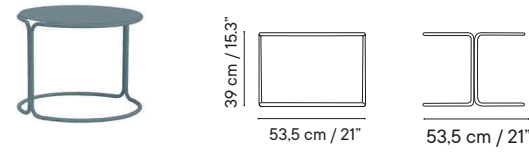

Mesa auxiliar ø50 x 39
iSi 9331

- Interior y exterior
- Acero galvanizado
- Montaje de tablero
- Disponible con tablero compacto HPL

- 13 kg
- 54 x 54 x 44 cm (caja)
- 2 unidades / caja
- 16 unidades / pallet

GRUPO I GRUPO II GRUPO III

434 €