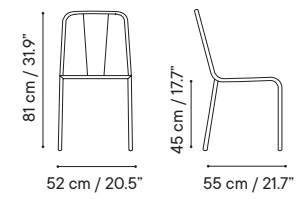

Mesa 160 x 80 x 74
iSi 8184

- Interior y exterior
- Acero galvanizado
- Montaje de tablero

- 36 kg
- 211 x 72 x 86 cm (caja)
- 1 unidades / caja
- unidades / pallet

GRUPO I **GRUPO II** **GRUPO III**

1866 € **2071 €** **2276 €**

GRUPO I **GRUPO II** **GRUPO III**

1877 €

Nápoles

Designed by iSiMAR

Silla

GRUPO I GRUPO II GRUPO III

- Interior y exterior
- Aluminio
- Apilable

- 3 kg
- 61 x 58 x 96 cm (caja)
- 4 unidades / caja
- 24 unidades / pallet

Silla
iSi 8042 **173€**

Cojín premium
iSi 6038 **117€ 166€ 215€**

iSi 8042

iSi 8042 + iSi 6038

Sillón

GRUPO I GRUPO II GRUPO III

- Interior y exterior
- Aluminio
- Apilable

- 3 kg
- 61 x 58 x 96 cm (caja)
- 4 unidades / caja
- 24 unidades / pallet