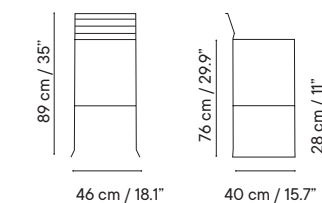

Tarifa

Designed by iSiMAR

Silla

- Interior y exterior
- Acero galvanizado
- Apilable

- 6 kg
- 60 x 51 x 93 cm (caja)
- 4 unidades / caja
- 32 unidades / pallet

Silla
iSi 8026

GRUPO I GRUPO II GRUPO III

198€

Cojín premium
iSi 6057

117€

166€

215€

Sillón

- Interior y exterior
- Acero galvanizado

- 6 kg
- 60 x 51 x 93 cm (caja)
- 1 unidades / caja
- 8 unidades / pallet

Sillón
iSi 8027

GRUPO I GRUPO II GRUPO III

251€

Cojín premium
iSi 6057

117€

166€

215€

Taburete

- Interior y exterior
- Acero galvanizado

- 6 kg
- 51 x 42 x 98 cm (caja)
- 1 unidades / caja
- 8 unidades / pallet

Taburete H65
iSi 8030

GRUPO I GRUPO II GRUPO III

244€

Taburete H76
iSi 8029

251€

Cojín premium
iSi 6058

117€

166€

215€