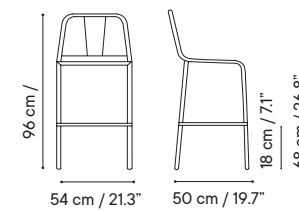

Silla
iSi 8042 **173€**

Cojín premium
iSi 6038 **117€ 166€ 215€**

iSi 8042

iSi 8042 + iSi 6038

Sillón

GRUPO I GRUPO II GRUPO III

- Interior y exterior
- Aluminio
- Apilable

- 3 kg
- 61 x 58 x 96 cm (caja)
- 4 unidades / caja
- 24 unidades / pallet

Sillón
iSi 8043 **192€**

Cojín premium
iSi 6038 **117€ 166€ 215€**

iSi 8043

iSi 8043 + iSi 6038

Taburetes

GRUPO I GRUPO II GRUPO III

- Interior y exterior
- Aluminio
- Apilable

- 3 kg
- 65 x 53 x 113 cm (caja)
- 2 unidades / caja
- 12 unidades / pallet