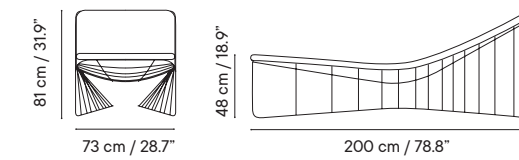

Hamaca con cojín iSi 8240

GRUPO I GRUPO II GRUPO III

- Interior y exterior
- Acero galvanizado
- Cojín incluido

- 26 kg
- 210 x 79 x 72.5 cm (caja)
- 1 unidades / caja
- 4 unidades / pallet

2997 € 3211 € 3425 €