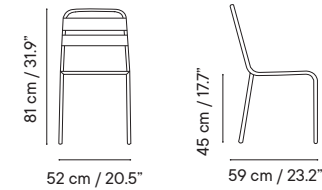

Silla 4 lamas

GRUPO I GRUPO II GRUPO III

- Interior y exterior
- Aluminio
- Apilable

- 3 kg
- 76 x 61 x 92 cm (caja)
- 4 unidades / caja
- 16 unidades / pallet

Silla 4 lamas
iSi 8053 **178€**

Cojín premium
iSi 6005 **117€ 166€ 215€**