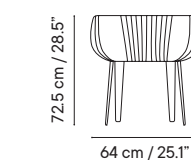

Poltrona

- Interior y exterior
- Acero galvanizado
- Apilable

- 7 Kg
- 61 x 58 x 96 cm (caja)
- 2 unidades / caja
- 12 units / pallet

Poltrona
iSi 8151 **338€**

Cojín premium
iSi 6044 **117€ 166€ 215€**

Cojín vestido
iSi 6045 **310€ 380€ 460€**

Cojín fluffy
iSi 6000 **265€ 290€ 380€**