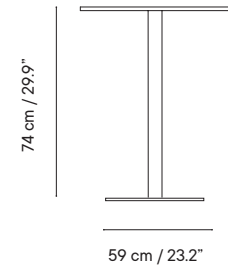

iSi 9106 - Mesa 70 x 70 x 45	349 €	515 €
16 kg	1 unidades / caja	
70 x 70 x 8 cm (caja)	25 unidades / pallet	
iSi 9107 - Mesa 80 x 80 x 45	372 €	572 €
18 kg	1 unidades / caja	
80 x 80 x 8 cm (caja)	25 unidades / pallet	
iSi 9353 - Mesa 90 x 90 x 45	395 €	727 €
20 kg	1 unidades / caja	
90 x 90 x 8 cm (caja)	25 unidades / pallet	

iSi 9356 - Mesa ø110 x 74	493 €	994 €
24 kg	1 unidades / caja	
114 x 114 x 8 cm (caja)	25 unidades / pallet	
iSi 9062 - Mesa 60 x 60 x 74	343 €	485 €
14 kg	1 unidades / caja	
70 x 70 x 8 cm (caja)	25 unidades / pallet	
iSi 9063 - Mesa 70 x 70 x 74	372 €	538 €
16 kg	1 unidades / caja	
70 x 70 x 8 cm (caja)	25 unidades / pallet	

Mesa 74

- Interior y exterior
- Acero galvanizado
- Montaje de mesa

	GRUPO I	GRUPO II	GRUPO III
iSi 9007 - Mesa ø60 x 74	343 €	485 €	
14 kg	1 unidades / caja		
70 x 70 x 8 cm (caja)	25 unidades / pallet		
iSi 9008 - Mesa ø70 x 74	372 €	538 €	
16 kg	1 unidades / caja		
70 x 70 x 8 cm (caja)	25 unidades / pallet		
iSi 9009 - Mesa ø80 x 74	403 €	652 €	
18 kg	1 unidades / caja		
80 x 80 x 8 cm (caja)	25 unidades / pallet		
iSi 9354 - Mesa ø90 x 74	433 €	766 €	
20 kg	1 unidades / caja		
90 x 90 x 8 cm (caja)	25 unidades / pallet		
iSi 9355 - Mesa ø100 x 74	463 €	880 €	
22 kg	1 unidades / caja		
114 x 114 x 8 cm (caja)	25 unidades / pallet