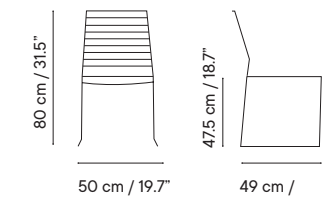

Silla

- Interior y exterior
- Acero galvanizado
- Apilable

- 6 kg
- 60 x 51 x 93 cm (caja)
- 4 unidades / caja
- 32 unidades / pallet

Silla
iSi 8026

GRUPO I GRUPO II GRUPO III

198€

Cojín premium
iSi 6057

117€

166€

215€