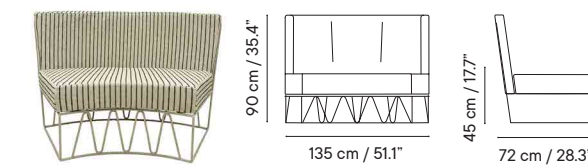

Bancada modular curva 45 iSi 8153

- Interior y exterior
- Acero galvanizado
- Cojín incluido

- 18 kg
- 120 x 100 x 8 cm (PB)
- 2-3 unidades / caja
- 2-3 unidades / pallet

GRUPO I	GRUPO II	GRUPO III
1901 €	2231 €	2561 €