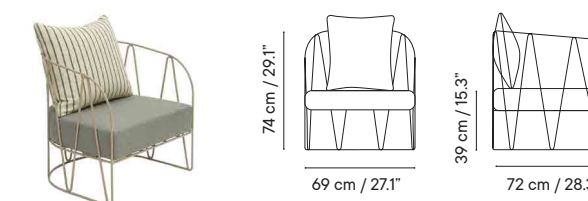

GRUPO I	GRUPO II	GRUPO III
1901 €	2231 €	2561 €

Bancada modular recta 45 iSi 8154

- Interior y exterior
- Acero galvanizado
- Cojín incluido

- 18 kg
- 120 x 100 x 80 cm (PB)
- 1 unidades / caja
- 4 unidades / pallet

GRUPO I	GRUPO II	GRUPO III
1711 €	1962 €	2213 €

Poltrona iSi 9159

- Interior y exterior
- Acero galvanizado
- Cojín incluido

- 17 kg
- 77 x 70 x 73,5 cm (caja)
- 1 unidades / caja
- 4 unidades / pallet

GRUPO I	GRUPO II	GRUPO III
1749 €	1890 €	2031 €