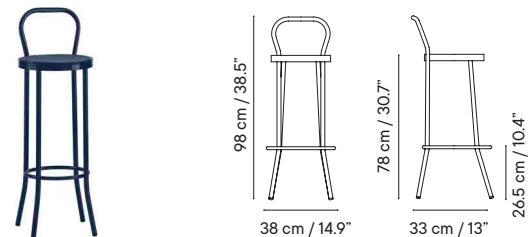

Taburete respaldo 78 / Taburete respaldo tapizado 78

iSi 8088 / 8134