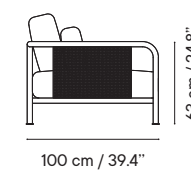

iSi 8193

iSi 8193 + iSi 6026

Magna

Designed by ILMIODESIGN

Poltrona

- Interior y exterior
- Aluminio

- 22 kg
- 120 x 100 x 80 cm (PB)
- 1 unidades / caja
- 2 unidades / pallet

Poltrona
iSi 8291