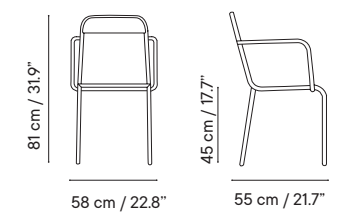

Sillón

- Interior y exterior
- Aluminio
  Acero galvanizado
- Apilable

- 3 kg / 6 Kg
- 61 x 58 x 96 cm (caja)
- 4 unidades / caja
- 24 unidades / pallet

Sillón aluminio
iSi 9167 **279€**

Sillón acero
iSi 9171 **166€**

Cojín premium
iSi 6050 **117€**   **166€**   **215€**