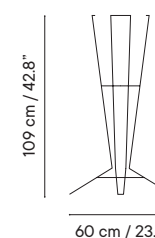

- Interior y exterior
- Acero galvanizado

- 6 kg
- 65 x 53 x 113 cm (caja)
- 1 unidades / caja
- 6 unidades / pallet

475 €