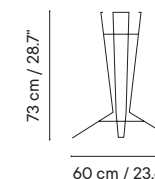

Macetero 73 / 109
iSi 7229 / 7230

GRUPO I GRUPO II GRUPO III

- Interior y exterior
- Acero galvanizado

- 5 kg
- 51 x 42 x 98 cm (caja)
- 1 unidades / caja
- 10 unidades / pallet

358 €