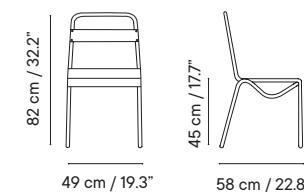

Silla

- Interior y exterior
- Acero galvanizado
- Apilable

- 6 kg
- 65 x 53 x 113 cm (caja)
- 4 unidades / caja
- 24 unidades / pallet

Silla
iSi 7202 **105€**

Cojín premium
iSi 6002 **117€ 166€ 215€**

iSi 7202