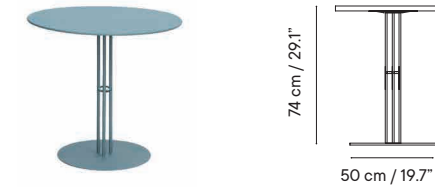

Mesa 74

- Interior y exterior
- Acero galvanizado
- Montaje de tablero

iSi 9261 - Mesa ø60 x 74

- 17 kg
- 60 x 51 x 93 cm (base)
  70 x 70 x 8 (tablero)
- 1 unidades / caja
- 8 unidades / pallet

405 € 547 €

iSi 9262 - Mesa ø70 x 74

- 18 kg
- 60 x 51 x 93 cm (base)
  70 x 70 x 8 cm (tablero)
- 1 unidades / caja
- 8 unidades / pallet

426 € 593 €

iSi 9263 - Mesa ø80 x 74

- 16 kg
- 60 x 51 x 93 cm (base)
  80 x 80 x 8 cm (tablero)
- 1 unidades / caja
- 8 unidades / pallet

448 € 696 €

iSi 9264 - Mesa 60 x 60 x 74

- 17 kg
- 60 x 51 x 93 cm (base)
  70 x 70 x 8 (tablero)
- 1 unidades / caja
- 8 unidades / pallet

420 € 562 €

iSi 9265 - Mesa 70 x 70 x 74

- 18 kg
- 60 x 51 x 93 cm (base)
  70 x 70 x 8 cm (tablero)
- 1 unidades / caja
- 8 unidades / pallet

443 € 608 €

iSi 9266 - Mesa 80 x 80 x 74

- 20 kg
- 60 x 51 x 93 cm (base)
  80 x 80 x 8 cm (tablero)
- 1 unidades / caja
- 8 unidades / pallet

464 € 664 €