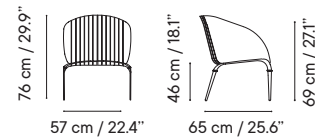

iSi 8235

iSi 8235 + iSi 6019

iSi 8235 + iSi 6020

Mesa 74

- Interior y exterior
- Aluminio
- Montaje de tablero

Disponibles sólo con tablero compacto HPL

iSi 8241 - Mesa H74 Ø60

	GRUPO I	GRUPO II	GRUPO III
	492€	650€	

- 6 kg
- 61 x 58 x 82 (base)
- 70 x 70 x 8 cm (tablero)

- 1 unidades / caja
- 6 unidades / pallet

iSi 8242 - Mesa H74 Ø70	530€	713€
 6 kg	 1 unidades / caja	
 62 x 58 x 82 (base) 70 x 70 x 8 cm (tablero)	 6 unidades / pallet	
iSi 8243 - Mesa H74 Ø80	568€	841€
 7 kg	 1 unidades / caja	
 65 x 53 x 113 (base) 80 x 80 x 8 cm (tablero)	 6 unidades / pallet	
iSi 8244 - Mesa H74 Ø90	648€	1155€
 7 kg	 1 unidades / caja	
 61 x 58 x 82 (base) 90 x 90 x 8 cm (tablero)	 6 unidades / pallet	
iSi 8245 - Mesa H74 Ø100	668€	1195€
 8 kg	 1 unidades / caja	
 61 x 58 x 82 (base) 114 x 114 x 8 cm (tablero)	 6 unidades / pallet	
iSi 8246 - Mesa H74 Ø110	686€	1233€
 8 kg	 1 unidades / caja	
 63 x 58 x 82 (base) 114 x 114 x 8 cm (tablero)	 6 unidades / pallet	
iSi 8247 - Mesa H74 60x60	492€	650€
 6 kg	 1 unidades / caja	
 61 x 58 x 82 (base) 70 x 70 x 8 cm (tablero)	 6 unidades / pallet	
iSi 8248 - Mesa H74 70x70	530€	713€
 6 kg	 1 unidades / caja	
 61 x 58 x 82 (base) 70 x 70 x 8 cm (tablero)	 6 unidades / pallet	
iSi 8249 - Mesa H74 80x80	568€	841€
 7 kg	 1 unidades / caja	
 61 x 58 x 82 (base) 80 x 80 x 8 cm (tablero)	 6 unidades / pallet	

Colonial

Designed by iSiMAR

Sillón

GRUPO I GRUPO II GRUPO III

- Interior y exterior
- Acero galvanizado

- 7 kg
- 61 x 58 x 82 cm (caja)
- 1 unidades / caja
- 6 units / pallet

Sillón
iSi 8114 **352€**

Cojín
iSi 6021 **117€ 166€ 215€**