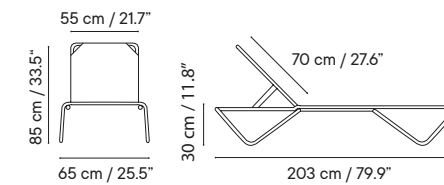

GRUPO I GRUPO II GRUPO III

43 cm / 16.9"

38.5 cm / 15.1"

27 cm / 10.6"

- Interior y exterior
- Acero galvanizado

- 3 kg
- 40 x 50 x 54 cm (caja)
- 2 unidades / caja
- 40 unidades / pallet

263€

Macetero doble

Tumbona iSi 3024

- Interior y exterior
- Aluminio
- Apilable
- Batyline incluido

- 15 kg
- 211 x 79 x 47 cm (caja)
- 4 unidades / caja
- 16 unidades / pallet

GRUPO I GRUPO II GRUPO III

593€

Tumbona con cojín y ruedas iSi 8109

- Interior y exterior
- Aluminio
- Apilable
- Cojín incluido

- 18 kg
- 211 x 79 x 47 cm (caja)
- 2 unidades / caja
- 18 unidades / pallet

GRUPO I GRUPO II GRUPO III

1066€ 1305€ 1544€

Biarritz

Designed by iSiMAR