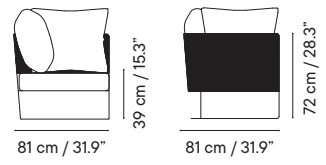

Módulo izquierdo
iSi 8284 **1852 € 2037 € 2130 €**

Módulo derecho
iSi 8285 **1852 € 2037 € 2130 €**

Módulo esquinero
iSi 8282 **2052 € 2282 € 2465 €**

iSi 8283

iSi 8284

iSi 8285

iSi 8282

Mesa 45

GRUPO I GRUPO II GRUPO III

45 cm / 17.7"

43 cm / 16.9"
tableros Ø60

55 cm / 21.6"
tableros Ø70-Ø110

- Interior y exterior
- Acero galvanizado
- Montaje de tablero

iSi 9273 - Mesa H45 Ø60

530€ 618€ 1133€

- 15 kg
- 40 x 50 x 54 cm (base)
70 x 70 x 8 cm (tablero)