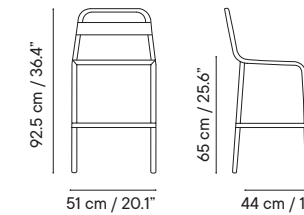

Silla

- Interior y exterior
- Acero galvanizado
- Apilable

- 6 kg
- 65 x 53 x 113 cm (caja)
- 4 unidades / caja
- 24 unidades / pallet

Silla
iSi 7202 **105€**

Cojín premium
iSi 6002 **117€ 166€ 215€**

iSi 7202

iSi 7202 + iSi 6002

Sillón

- Interior y exterior
- Acero galvanizado
- Apilable

- 6 kg
- 65 x 53 x 113 cm (caja)
- 4 unidades / caja
- 24 unidades / pallet

Sillón
iSi 7202 **121€**

Cojín premium
iSi 6002 **117€ 166€ 215€**

iSi 7203

iSi 7203 + iSi 6002

Taburetes

- Interior y exterior
- Acero galvanizado
- Apilable

- 6 kg
- 65 x 53 x 113 cm (caja)
- 4 (H65) 3 (H79) / caja
- 24 (H65) 18 (H79) / pallet

Taburete H65
iSi 9140 **173€**