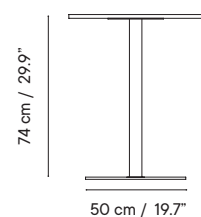

Mesa 74

- Interior y exterior
- Acero galvanizado
- Montaje de mesa

iSi 9414 - Mesa ø60 x 74

- 14 kg
- 70 x 70 x 8 cm (caja)
- 1 unidades / caja
- 25 unidades / pallet

368 € 510 €

iSi 9415 - Mesa ø70 x 74

- 16 kg
- 70 x 70 x 8 cm (caja)
- 1 unidades / caja
- 25 unidades / pallet

397 € 563 €

iSi 9416 - Mesa ø80 x 74

- 18 kg
- 80 x 80 x 8 cm (caja)
- 1 unidades / caja
- 25 unidades / pallet

428 € 677 €

iSi 9420 - Mesa 60 x 60 x 74

- 14 kg
- 70 x 70 x 8 cm (caja)
- 1 unidades / caja
- 25 unidades / pallet

368 € 510 €

iSi 9421 - Mesa 70 x 70 x 74

- 16 kg
- 70 x 70 x 8 cm (caja)
- 1 unidades / caja
- 25 unidades / pallet

397 € 563 €

iSi 9422 - Mesa 80 x 80 x 74

- 18 kg
- 80 x 80 x 8 cm (caja)
- 1 unidades / caja
- 25 unidades / pallet

428 € 677 €