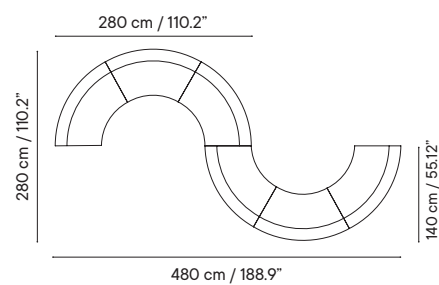

6 curved modules