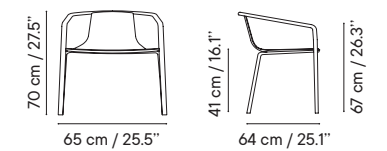

- 9 kg
- 60 x 51 x 93 cm

- 1 unidades / caja
- 6 unidades / pallet

1059€

iSi 3054 - Lámpara doble 74+54

- 9 kg
- 60 x 51 x 93 cm

- 1 unidades / caja
- 6 unidades / pallet

1162€

Cádiz

Designed by Chaput & Guijarro

Sillón

GRUPO I GRUPO II GRUPO III

- Interior y exterior
- Aluminio
- Apilable

- 6 kg
- 61 x 58 x 96 cm (caja)
- 4 unidades / caja
- 24 unidades / pallet

Silla
iSi 7210 **227€**

Cojín premium
iSi 6016 **117€ 166€ 215€**

iSi 7210

iSi 7210 + iSi 6016

Poltrona

GRUPO I GRUPO II GRUPO III

- Interior y exterior
- Aluminio
- Apilable

- 4 kg
- 77 x 70 x 73,5 cm (caja)
- 4 unidades / caja
- 16 unidades / pallet

- Interior y exterior
- Aluminio
- Apilable

- 4 kg
- 60 x 51 x 93 (para H65)
65 x 53 x 113 cm (para H76)
- 2 unidades / caja
- 19 (H65) 12 (H76) / pallet

Taburete H65
iSi 8141 **266€**

Taburete H76
iSi 8140 **271€**