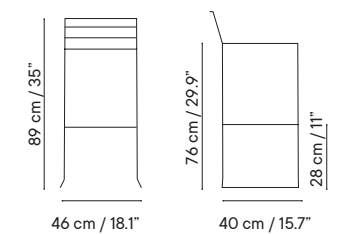

Taburetes

GRUPO I GRUPO II GRUPO III

Interior y exterior
Acero galvanizado

6 Kg
51 x 42 x 98 cm (caja)
1 unidades / caja
8 unidades / pallet

Taburete H65
iSi 8025

217€

Taburete H76
iSi 8003

227€

Cojín premium
iSi 6049

117€

166€

215€

iSi 8003