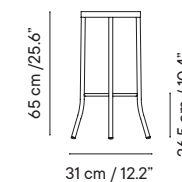

Taburete 65 / Taburete tapizado 65 iSi 8265 / 8267

- Interior y exterior
- Acero galvanizado

- 4 kg
- 40 x 43 x 80 cm (caja)
- 1 unidades / caja
- 12 unidades / pallet

GRUPO I   **GRUPO II**   **GRUPO III**
163 €