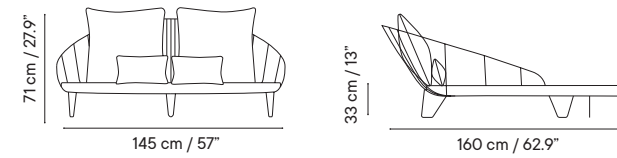

Taburetes

- Interior y exterior
- Acero galvanizado

- 6 kg
- 65 x 53 x 113 cm (caja)
- 1 unidades / caja
- 6 unidades / pallet

Taburete H65
iSi 9165

317€

Taburete H76
iSi 9164

323€

Cojin premium
iSi 6042

117€

166€

215€

Cojin vestido
iSi 6043

310€

380€

460€

iSi 9164

iSi 9164 + iSi 6042

iSi 9165 + iSi 6043

Cama

iSi 8123

- Interior y exterior
- Acero galvanizado
- Apilable
- Cojin incluido:
  Cojin asiento + 2 cojines respaldo
  85x80

- 35 kg
- 166 x 145 x 73.5 cm (caja)
- 1 unidades / caja
- 2 unidades / pallet

GRUPO I

GRUPO II

GRUPO III

3798€

4316€

4775€