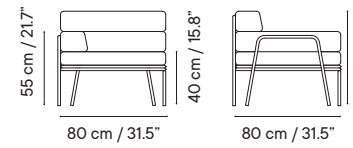

Sofa modular

Interior y exterior
Aluminio

6-10 kg
120 x 100 x 80 cm (PB)
4 unidades / caja
4 unidades / pallet

GRUPO I GRUPO II GRUPO III

Módulo esquinero iSi 8277	1555 €	1852 €	2150 €
Módulo central iSi 8278	1400 €	1625 €	1850 €
Módulo puff iSi 8279	742 €	845 €	948 €
Módulo izquierdo iSi 8286	1555 €	1852 €	2150 €
Módulo derecho iSi 8287	1555 €	1852 €	2150 €

iSi 8286