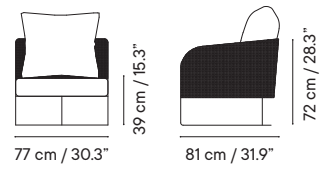

Módulo izquierdo
iSi 8284 **1852 € 2037 € 2130 €**

Módulo derecho
iSi 8285 **1852 € 2037 € 2130 €**

Módulo esquinero
iSi 8282 **2052 € 2282 € 2465 €**

iSi 8283

iSi 8284

iSi 8285

iSi 8282

Mesa 45

GRUPO I GRUPO II GRUPO III

45 cm / 17.7"

43 cm / 16.9"
tableros Ø60

55 cm / 21.6"
tableros Ø70-Ø110

- Interior y exterior
- Acero galvanizado
- Montaje de tablero

iSi 9273 - Mesa H45 Ø60

530€ 618€ 1133€

- 15 kg
- 40 x 50 x 54 cm (base)
70 x 70 x 8 cm (tablero)