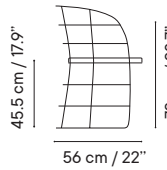

Sillón

- Interior y exterior
- Acero galvanizado

- 8 kg
- 60 x 51 x 93 cm (caja)
- 1 unidades / caja
- 8 units / pallet

Sillón
iSi 8193

cojín respaldo
iSi 6026

GRUPO I GRUPO II GRUPO III

475 € 543 € 611 €

165€ 216€ 282€