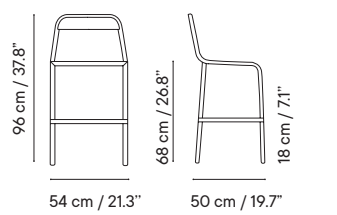

Taburetes

- Interior y exterior
- Aluminio
  Acero galvanizado
- Apilable

- 3 kg / 8 Kg
- 65 x 53 x 113 cm (caja)
- 2 unidades / caja
- 12 unidades / pallet

Taburete H68 aluminio
iSi 9169 **317€**

Taburete H79 aluminio
iSi 9168 **323€**

Taburete H68 acero
iSi 9173 **186€**

Taburete H79 acero
iSi 9172 **192€**

Cojín premium
iSi 6051 **117€**   **166€**   **215€**