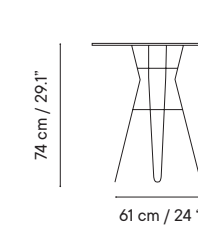

- Interior y exterior
- Acero galvanizado
- Montaje de tablero

iSi 9001 - Mesa H74 Ø60

447€ 589€ 1283€

- 7 kg
- 51 x 42 x 98 cm (base)
  70 x 70 x 8 cm (tablero)

- 1 unidades / caja
- 10 unidades / pallet
- Tablero porcelánico disponible

iSi 9002 - Mesa H74 Ø70

482€ 648€ 1600€

- 8 kg
- 51 x 42 x 98 cm (base)
  70 x 70 x 8 cm (tablero)

- 1 unidades / caja
- 10 unidades / pallet

iSi 9003 - Mesa H74 Ø80

517€ 765€ 1950€

- 10 kg
- 51 x 42 x 98 cm (base)
  80 x 80 x 8 cm (tablero)

- 1 unidades / caja
- 10 unidades / pallet
- Tablero porcelánico disponible

iSi 9004 - Mesa H74 Ø90

552€ 1050€ 2317€

- 12 kg
- 51 x 42 x 98 cm (base)
  90 x 90 x 8 cm (tablero)

- 1 unidades / caja
- 10 unidades / pallet

iSi 9005 - Mesa H74 Ø100

588€ 1087€ 2425€

- 14 kg
- 51 x 42 x 98 cm (base)
  111 x 114 x 8 cm (tablero)

- 1 unidades / caja
- 10 unidades / pallet

iSi 9006 - Mesa H74 Ø110

624€ 1121€ 3067€

- 16 kg
- 51 x 42 x 98 cm (base)
  114 x 114 x 8 cm (tablero)

- 1 unidades / caja
- 10 unidades / pallet

iSi 9051 - Mesa H74 60x60

447€ 589€ 1283€

- 7 kg
- 51 x 42 x 98 cm (base)
  70 x 70 x 8 cm (tablero)

- 1 unidades / caja
- 10 unidades / pallet

iSi 9052 - Mesa H74 70x70

482€ 648€ 1600€

- 8 kg
- 51 x 42 x 98 cm (base)
  70 x 70 x 8 cm (tablero)

- 1 unidades / caja
- 10 unidades / pallet
- Tablero porcelánico disponible