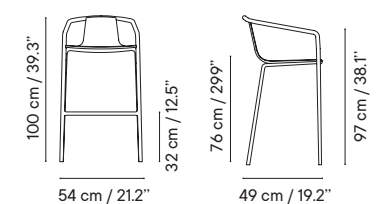

iSi 8140

iSi 8140 + iSi 6018