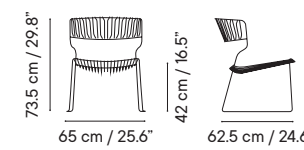

Lounge

- Interior y exterior
- Acero galvanizado
- Apilable

- 7Kg
- 61 x 58 x 82 cm (caja)
- 4 unidades / caja
- 16 units / pallet

Lounge
iSi 8206

GRUPO I GRUPO II GRUPO III

348€

Cojín premium
iSi 6030

170€ 221€ 287€