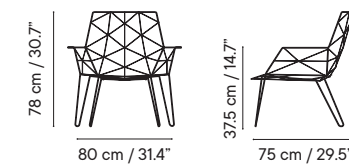

iSi 8038 - Mesa 140 x 80 x 74

753 € 1385 €

- 26 kg
- 114 x 114 x 8 cm
- 1 unidades / caja
- 14 unidades / pallet

GRUPO I GRUPO II GRUPO III

Mitjorn

Designed by Ramón Esteve

Sillón

- Interior y exterior
- Acero galvanizado

- 7 kg
- 61 x 58 x 82 cm (caja)
- 1 unidades / caja
- 6 units / pallet

Sillón con cojin
iSi 8182

GRUPO I GRUPO II GRUPO III

470 € 522 € 574 €

Sillón con cojin doble
iSi 8185

631€ 700€ 769€

iSi 8182

iSi 8182 + iSi 8185

Poltrona

- Interior y exterior
- Acero galvanizado

- 10 Kg
- 76 x 61 x 92 cm (caja)
- 1 unidades / caja
- 4 units / pallet

Poltrona con cojin
iSi 8188

GRUPO I GRUPO II GRUPO III

949 € 999 € 1049 €

Poltrona con cojin doble
iSi 8189