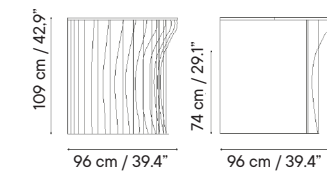

iSi 8252 (2) + iSi 8253 (2)