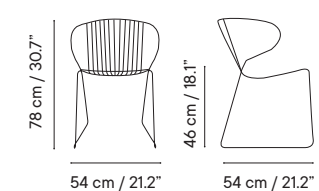

GRUPO I GRUPO II GRUPO III

43 cm / 16.9"

38.5 cm / 15.1"

27 cm / 10.6"

- Interior y exterior
- Acero galvanizado

- 3 kg
- 40 x 50 x 54 cm (caja)
- 2 unidades / caja
- 40 unidades / pallet

263€

Macetero doble

GRUPO I GRUPO II GRUPO III

iSi 8056

iSi 8056 + iSi 6010

Taburetes

-  Interior y exterior
-  Aluminio
-  Apilable

-  3 kg
-  65 x 53 x 113 cm (caja)
-  2 unidades / caja
-  12 unidades / pallet

Taburete H68
iSi 8057 **228€**

Bolonia

Designed by iSiMAR

Silla

- Interior y exterior
- Acero galvanizado
- Apilable

- 5 kg
- 61 x 58 x 82 cm (caja)
- 4 unidades / caja
- 24 unidades / pallet

Silla
iSi 8072 **260€**

Cojín premium
iSi 6012 **117€ 166€ 215€**

Cojín doble
iSi 6013 **170€ 221€ 287€**

iSi 8072

iSi 8072 + iSi 6012

iSi 8072 + iSi 6013

Sillón

- Interior y exterior
- Acero galvanizado
- Apilable

- 6 Kg
- 61 x 58 x 82 cm (caja)
- 4 unidades / caja
- 24 unidades / pallet