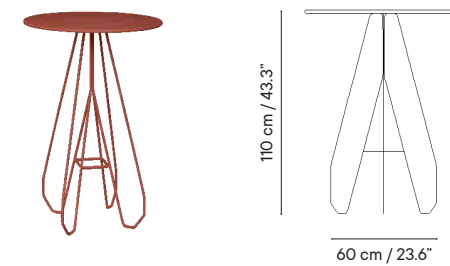

Mesa 110

- Interior y exterior
- Acero galvanizado
- Montaje de tablero

iSi 9461 - Mesa Ø60 x 110	608 € 704 € 1505 €
16 kg	1 unidades / caja
65 x 53 x 113 cm (caja)	- unidades / pallet Tablero porcelánico disponible
iSi 9462 -Mesa Ø70 x 110	638 € 737 € 1877 €
17 kg	1 unidades / caja
65 x 53 x 113 cm (caja)	- unidades / pallet
iSi 9463 - Mesa Ø80 x 110	666 € 778 € 2287 €
18 kg	1 unidades / caja
65 x 53 x 113 cm (caja)	- unidades / pallet Tablero porcelánico disponible

GRUPO I   **GRUPO II**   **GRUPO III**