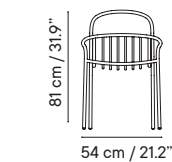

Silla

- Interior y exterior
- Aluminio
- Apilable

- 3 kg
- 65 x 53 x 113 (caja)
- 3 unidades / caja
- 24 unidades / pallet

	GRUPO I	GRUPO II	GRUPO III
Silla iSi 8232	214€		
Cojín asiento iSi 6019	117€	166€	215€
Cojín doble iSi 6020	170€	221€	287€

iSi 8232

iSi 8232 + iSi 6019

iSi 8232 + iSi 6020

Sillón

- Interior y exterior
- Aluminio
- Apilable

- 3 kg
- 65 x 53 x 113 (caja)
- 3 unidades / caja
- 24 unidades / pallet

	GRUPO I	GRUPO II	GRUPO III
Sillón iSi 8235	230€		
Cojín asiento iSi 6019	117€	166€	215€
Cojín doble iSi 6020	170€	221€	287€