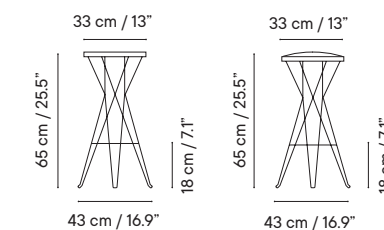

- Interior y exterior
- Aluminio
- Apilable

- 4 kg
- 60 x 51 x 93 (para H65)
65 x 53 x 113 cm (para H76)
- 2 unidades / caja
- 19 (H65) 12 (H76) / pallet

Taburete H65
iSi 8141 **266€**

Taburete H76
iSi 8140 **271€**

Taburete mini
iSi 8050

GRUPO I GRUPO II GRUPO III

189€

Taburete mini tapizado
iSi 8110

305€ 339€ 373€

iSi 8050

iSi 8110

Taburete H65

- Interior y exterior
- Acero galvanizado

- 6 kg
- 40 x 43 x 80 cm (caja)
- 1 unidades / caja
- 12 unidades / pallet

Taburete H65
iSi 8028

GRUPO I GRUPO II GRUPO III

197€

Taburete H65 tapizado
iSi 8111

314€ 348€ 382€

iSi 8028

iSi 8111

Taburete H76

- Interior y exterior
- Acero galvanizado

- 6 kg
- 40 x 43 x 80 cm (caja)
- 1 unidades / caja
- 12 unidades / pallet

Taburete H76
iSi 8021

GRUPO I GRUPO II GRUPO III

205€