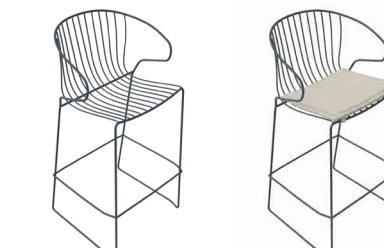

iSi 8066

iSi 8066 + iSi 6012