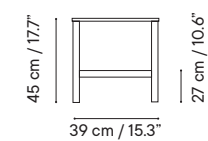

Taburete H74
iSi 8148 **423€**

Cojín
iSi 6021 **117€ 166€ 215€**

iSi 8149

Fargo

Designed by iSiMAR

Taburete

- Interior y exterior
- Acero galvanizado

- 6/7/8 kg
- 40 x 43 x 80 cm (caja)
- 1 unidades / caja
- 9 unidades / pallet