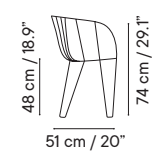

Cojín premium
iSi 6041 **117€ 166€ 215€**

iSi 7199

iSi 7199 + iSi 6041

Olivo

Designed by iSiMAR

Sillón

- Interior y exterior
- Acero galvanizado
- Apilable

- 5 kg
- 60 x 51 x 93 cm (caja)
- 2 unidades / caja
- 16 units / pallet