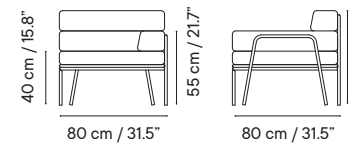

Sofa modular

Interior y exterior
Aluminio

6-10 kg
120 x 100 x 80 cm (PB)
4 unidades / caja
4 unidades / pallet

GRUPO I GRUPO II GRUPO III

Módulo esquinero iSi 8277	1555 €	1852 €	2150 €
Módulo central iSi 8278	1400 €	1625 €	1850 €
Módulo puff iSi 8279	742 €	845 €	948 €
Módulo izquierdo iSi 8286	1555 €	1852 €	2150 €
Módulo derecho iSi 8287	1555 €	1852 €	2150 €

iSi 8287