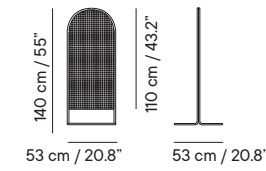

Separadores

- Interior y exterior
- Acero galvanizado

- 9-10-11 kg
- 60 x 51 x 93 cm (2 cajas)
- 2 unidades / caja
- unidades / pallet

Separador 1,4m
iSi 7222

Separador 1,4m con funda
iSi 7225

555€

702€ 794€ 886€