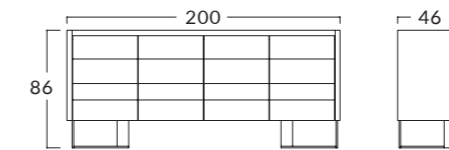

FUTURA Sideboard | Credenza | Буфет

L. 200 P. 46 H. 86	0,99	133	FTS002	7.390,00

FUTURA Tv holder | Mobile Tv | Тумба ТВ