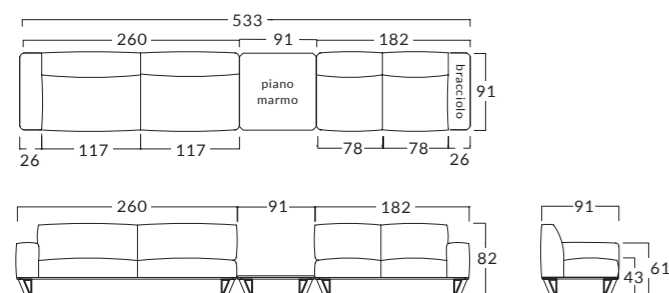

- **СТРУКТУРА:** фанера тополя.
- **ОСНОВАНИЯ:** металл, доступный в трех вариантах отделки: Шампань, Титаний и Антрацит.
- **НАПОЛНЕНИЕ:** пенополиуретан разной плотности.
- **ОБИВКА:** кожа или ткань на ваш выбор.
- **СТОЛЕШНИЦА:** доступен из настоящего мрамора толщиной 20 мм в версиях Зебрино, Волакас, Валентин Серый, Серый Аmani, Зеленый Антигуа, Чиполлино.

FUTURA Low table | Tavolo basso | Низкий столик

- **BASE:** metal available in the three finishes Champagne, Titanium and Anthracite.
- **TOP:** available in 20 mm thick real marble in Zebrino, Volakas, Valentine Grey, Amani Grey, Antigua Green and Cipollino.
- **BASE:** metallo disponibile nelle tre finiture Champagne, Titanio e Antracite.
- **TOP:** disponibile in vero marmo sp.20 mm nelle versioni Zebrino, Volakas, Valentine Grey, Grigio Amani, Verde Antigua e Cipollino.
- **ОСНОВАНИЯ:** металл доступный в трех отделки: Шампань, Титаний и Антрацит.
- **СТОЛЕШНИЦА:** доступен из настоящего мрамора толщиной 20 мм в версиях Зебрино, Волакас, Валентин Серый, Серый Аmani, Зеленый Антигуа, Чиполлино.

FUTURA Sofa composition "A" L. 533 P. 91 H. 82 cm | Divano composizione "A" L. 533 P. 91 H. 82 cm | Диван Композиция "А" L. 533 P. 91 H. 82 cm

	Fabric - Tessuto - Ткань				Nabuk leather pelle nabuk нубук кожа
	Lusso	Extra lusso	Vip	Extra vip	
	14.410,00	15.830,00	17.340,00	19.130,00	21.440,00

Article Articolo элемент	Measures Dimensioni Размер	M³	Kg	Code Codice КОд	Fabric - Tessuto - Ткань				Nabuk leather pelle nabuk нубук кожа
					Lusso	Extra lusso	Vip	Extra vip	
	L. 260 P. 91 H. 82	2,36	110	FTD021	6.080,00	6.950,00	7.780,00	8.720,00	9.970,00
	L. 234 P. 91 H. 82	2,13	98	FTD022	5.440,00	6.200,00	6.945,00	7.780,00	8.610,00
	L. 208 P. 91 H. 82	1,91	87	FTD023	5.130,00	5.820,00	6.520,00	7.300,00	8.270,00
	L. 182 P. 91 H. 82	1,70	78	FTD024	5.120,00	5.670,00	6.350,00	7.200,00	8.260,00
	L. 260 P. 91 H. 82	2,36	136	FTD031	5.990,00	6.710,00	7.515,00	8.415,00	8.990,00