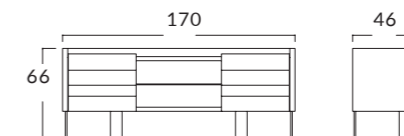

L. 170 P. 46 H. 66	0,66	88	FTS003	5.570,00