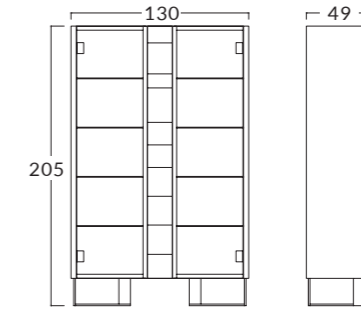

FUTURA 1-door glass cupboard (lh. rh) | Vetrina 1 ante (sx, dx)
Витрина 1-дверная (Левая,Правая)

Measures Dimensioni Размер	M ³	Kg	Codice Code Код	Price Prezzo цена
L. 60 P. 49 H. 205	0,76	115	dx FTS005 sx FTS006	4.730,00

 Articolo
Article
Элемент

 Measures
Dimensioni
Размер

 M³

Kg

 Codice
Code
Код

 Price
Prezzo
цена

FUTURA 2 door glass cupboard | Vetrina 2 ante | Витрина 2-дверная

L. 130 P. 49 H. 205	1,70	198	FTS004	8.220,00
---------------------------	------	-----	--------	----------