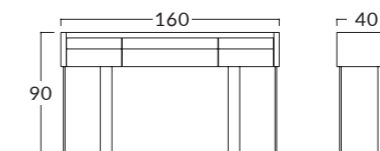

FUTURA Console | Consolle | Консоль

L. 160 P. 40 H. 90	0,73	73,5	FTS001	4.510,00