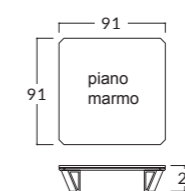

Article Articolo элемент	Measures Dimensioni Размер	M³	Kg	Code Codice КОД	Fabric - Tessuto - Ткань				Nabuk leather pelle nabuk нубук кожа
					Lusso	Extra lusso	Vip	Extra vip	
	L. 234 P. 91 H. 82	2.13	122	FTD032	5.600,00	6.180,00	6.920,00	7.750,00	8.260,00
	L. 208 P. 91 H. 82	1.91	110	FTD033	5.240,00	5.680,00	6.360,00	7.125,00	7.910,00
	L. 182 P. 91 H. 82	1.70	97	FTD034	5.000,00	5.430,00	6.080,00	6.810,00	7.110,00
	L. 260 P. 91 H. 82	2.36	135	FTD041	6.150,00	6.840,00	7.660,00	8.580,00	9.290,00
	L. 234 P. 91 H. 82	2.13	121	FTD042	5.770,00	6.320,00	7.080,00	7.930,00	8.910,00

Article Articolo элемент	Measures Dimensioni Размер	M³	Kg	Code Codice КОД	Fabric - Tessuto - Ткань				Nabuk leather pelle nabuk нубук кожа
					Lusso	Extra lusso	Vip	Extra vip	
	L. 208 P. 91 H. 82	1.91	108	FTD043	5.550,00	6.090,00	6.820,00	7.640,00	8.130,00
	L. 182 P. 91 H. 82	1.70	94	FTD044	4.660,00	5.100,00	5.710,00	6.400,00	6.490,00
	L. 91 P. 91 H. 82	0,87	50	FTD051	3.570,00	3.920,00	4.390,00	4.915,00	5.300,00
	L. 121 P. 150 H. 82	1,85	80	FTD052	4.820,00	5.390,00	6.040,00	6.765,00	7.190,00

FUTURA Low table | Tavolo basso | Низкий столик

Measures Dimensioni Размер	M³	Kg	Code Codice КОД	Price Prezzo цена
L. 91 P. 91 H. 22	0,30	54	FTD053	3.210,00