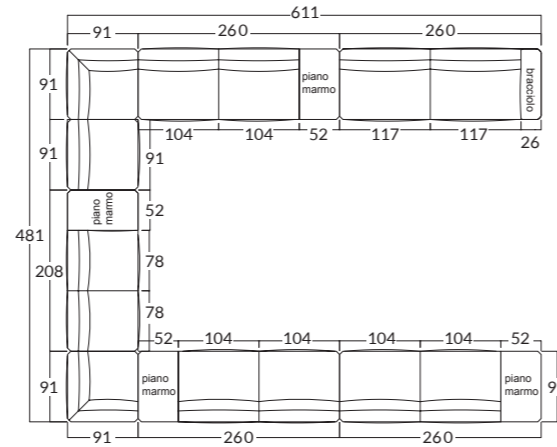

Proposal - Proposta - Композиция: 3

Price
Prezzo
цена

FUTURA	Composition modular sofa upholstered with bouclé 01/1 Cat. Extralusso top with real marble Volakas metal base with Titanium finish | Divano composizione rivestimento tessuto bouclé 01/1 Cat. Extralusso top in vero marmo Volakas base metallo finitura Titanio | Композиция дивана из обивки bouclé 01/1 cart. Extra Lusso, топ из натурального мрамора Волакас, основание из металла отделка Титаний	611x 481x 611H.82	44.520,00
FUTURA	Set of occasional tables tops with real marble Volakas and Grey Amani metal base with Champagne finish (n.8 pz) Composizione tavolini top piani in marmo Volakas e Grigio Amani base metallo finitura Champagne (N.8 pcs) композиция низких столиков, топ из мрамора Волакас и Серый Аmani, основание из металла отделка Титаний (8 шт)	L. 91 P. 91 H. 22	25.680,00

Total cbm - Totale m³ - Bcero m³ 16,36 | Total Kg - Totale Kg - Bcero Kr 1210,00

Total - Totale - Bcero: **70.200,00**