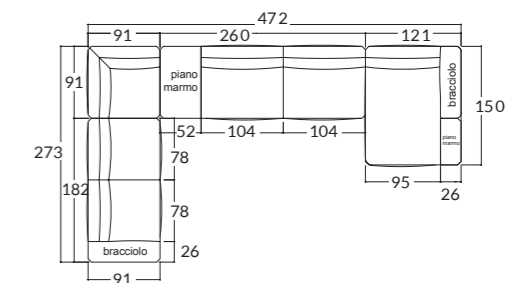

Proposal - Proposta - Композиция: 2

FUTURA	N. 1 corner sofa upholstered with velvet Lario col. 28 cat. VIP top with real marble Volakas metal base with Champagne finish. | N.1 divano angolare rivestimento in velluto Lario col. 28 cat. VIP top in vero marmo Volakas base metallo finitura Champagne. | N.1 угловой диван в обивке из бархата Lario col. 28 cat. VIP, топ из натурального мрамора Volakas, основание из металла отделка Шампань.	273 x 472 H. 82	24.890,00
FUTURA	N. 2 armchair upholstered with velvet Lario col. 28 cat. VIP metal base with Champagne finish. | N. 2 poltrona rivestimento in velluto Lario col. 28 cat. VIP base metallo finitura Champagne. | N. 2 кресла в обивке из бархата Lario col. 28 cat. VIP, основание из металла отделка.	L. 117 P. 91 H. 82	9.560,00
FUTURA	N. 2 central tables top with real marble Volakas metal base with Champagne finish. | N. 2 tavolini top with real marble Volakas base metallo finitura Champagne. | N. 2 низких столика из натурального мрамора Волакас, основание из металла отделка Шампань.	L. 91 P. 91 H. 22	6.420,00
Total cbm - Totale m³ - Bcero m³ 9,39 | Total Kg - Totale Kg - Bcero Kr 592,00			Total - Totale - Bcero: 40.870,00