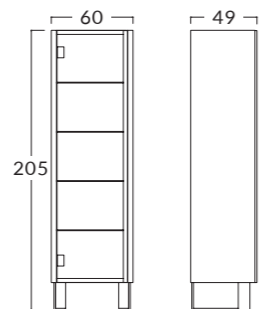

FUTURA 1-door glass cupboard (lh. rh) | Vetrina 1 ante (sx, dx)
Витрина 1-дверная (Левая,Правая)

Measures Dimensioni Размер	M ³	Kg	Codice Code Код	Price Prezzo цена
L. 60 P. 49 H. 205	0,76	115	dx FTS005 sx FTS006	4.730,00