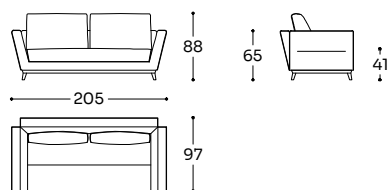

PFD - D3

N 02 MC 1,76 KG 97,0

Divano 3 posti - 3 seater sofa - Canapé 3 places

Tessuto / Fabric / Tissu

Cat.	Price
A	2.895 €
B	3.001 €
C	3.107 €
D	3.213 €
E	3.319 €
F	3.425 €
G	3.566 €
★	3.990 €
R1	4.485 €
R2	4.838 €

Pelle / Leather / Cuir

Cat.	Price
Ancient	4.337 €
Boxland	4.337 €
Clou	5.256 €