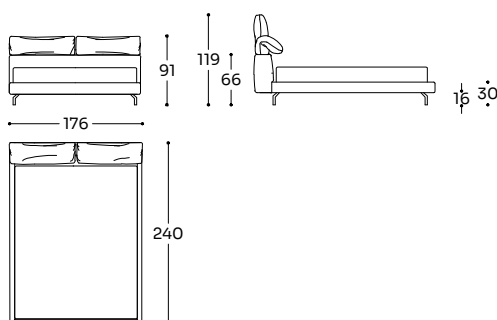

GTU - LE

N 04 MC 1,09 KG 94,0

Letto 160x200 - Bed 160x200 - Lit 160x200

Tessuto / Fabric / Tissu

Cat.	Price	
	Riv. 1	+ Riv. 1.1
A	1.955 €	1.193 €
B	2.022 €	1.220 €
C	2.088 €	1.247 €
D	2.154 €	1.274 €
E	2.220 €	1.301 €
F	2.286 €	1.328 €
G	2.375 €	1.364 €
★	2.640 €	1.471 €
R1	2.949 €	1.597 €
R2	3.170 €	1.687 €

Pelle / Leather / Cuir

Cat.	Price	
	Riv. 1	+ Riv. 1.1
Ancient	2.775 €	1.682 €
Boxland	2.775 €	1.682 €
Clou	3.317 €	1.925 €