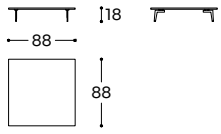

WMV - TQU

N 02 MC 0,06 KG 12,0

Tavolino quadrato - Square coffee table - Table basse carré

Struttura / Frame / Structure

	Price
Ombra	400 €
Canaletto rigato Striped canaletto Canaletto rayé	634 €