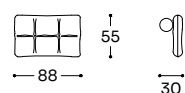

GLM - SCH

N 01 MC 0,20 KG 5,0

Elemento schienale - Backrest element - Élément de dossier

Tessuto / Fabric / Tissu

Cat.	Price
A	215 €
B	237 €
C	259 €
D	281 €
E	304 €
F	326 €
G	355 €
★	444 €
R1	548 €
R2	622 €