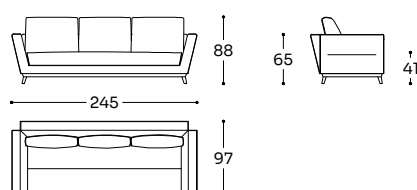

PFD - D34

N 02 MC 2,14 KG 109,0

Divano 3/4 posti (3 cuscini schienale) - 3/4 seater sofa (3 back cushions) - Canapé 3/4 places (3 coussins de dossier)