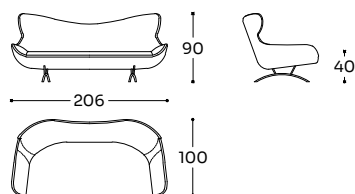

WMG - D3

N 02 MC 2,00 KG 75,0

Divano 3 posti - 3 seater sofa - Canapé 3 places