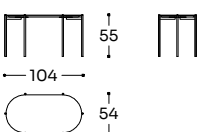

CMB - T39

N 02 MC 0,10 KG 29,5

Tavolino 100x50 H55 - Coffee table 100x50 H55 - Table basse 100x50 H55

Struttura / Frame / Structure

	Price
Top vetro Glass top Plateau verre	1.012 €
Top ceramica Ceramic top Plateau céramique	1.188 €