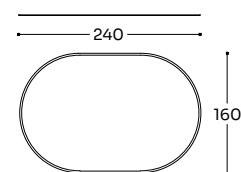

TPS - TSI

N
01

MC
0,04

KG
7,00

Tappeto - Carpet - Tapis

280

Finiture / Finishings / Finitions

	Price
Ombra	435 €