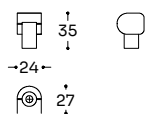

CMB - LT1

N 01 MC 0,07 KG 5,00

Lampada da tavolo piccola - Small table lamp - Petite lampe de table

Struttura / Frame / Structure

	Price
Bianco / Nero White / Black Blanc / Noir	479 €
Oro / Rame Gold / Copper Or / Cuivre	664 €