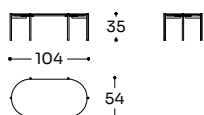

CMB - T37

N 02 MC 0,10 KG 23,5

Tavolino 100x50 H35 - Coffee table 100x50 H35 - Table basse 100x50 H35

Struttura / Frame / Structure

	Price
Top vetro Glass top Plateau verre	945 €
Top ceramica Ceramic top Plateau céramique	1.117 €