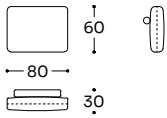

PXD - RGR

N 01 MC 0,16 KG 6,00

Cuscino schienale grande con rullo - Back cushion big with roller - Coussin grand de dossier avec rouleau