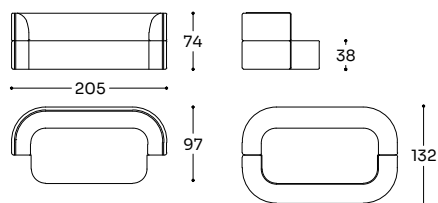

SFO - D3

N 01 MC 1,16 KG 37,0

Divano 3 posti - 3 seater sofa - Canapé 3 places

Tessuto / Fabric / Tissu

Cat.	Price
A	2.799 €
B	2.885 €
C	2.971 €
D	3.057 €
E	3.143 €
F	3.230 €
G	3.344 €
★	3.689 €
R1	4.091 €
R2	4.378 €