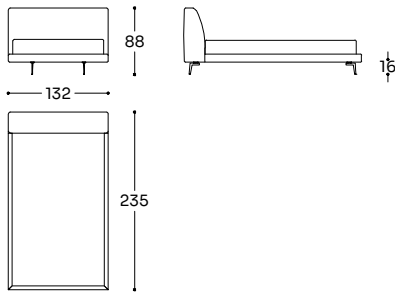

WMT - LMZ

N 04 MC 0,72 KG 58,5

Letto 120x200 - Bed 120x200 - Lit 120x200

Tessuto / Fabric / Tissu

Cat.	Price
A	2.332 €
B	2.379 €
C	2.426 €
D	2.472 €
E	2.519 €
F	2.566 €
G	2.628 €
★	2.816 €
R1	3.034 €
R2	3.190 €

Pelle / Leather / Cuir

Cat.	Price
Ancient	3.020 €
Boxland	3.020 €
Clou	3.446 €