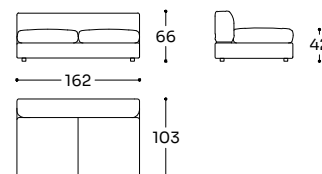

Pixi

Divano componibile / Sectional sofa / Canapé composable

PXD - CRU

N 01 MC 0,04 KG 5,00

Cuscino schienale con rullo - Back cushion with roller - Coussin de dossier avec rouleau

Tessuto / Fabric / Tissu

Cat.	Price
A	205 €
B	222 €
C	240 €
D	258 €
E	276 €
F	293 €
G	317 €
★	388 €
R1	471 €
R2	530 €

PXD - RGR

N 01 MC 0,16 KG 6,00

Cuscino schienale grande con rullo - Back cushion big with roller - Coussin grand de dossier avec rouleau

Tessuto / Fabric / Tissu

Cat.	Price
A	231 €
B	252 €
C	272 €
D	293 €
E	313 €
F	334 €
G	361 €
★	444 €
R1	540 €
R2	608 €

Pixi

Elementi componibili / Modular elements / Éléments modulaires

PXD - FRP

PXD - FRE

PXD - FQU

PXD - E01

PXD - 157

PXD - E33