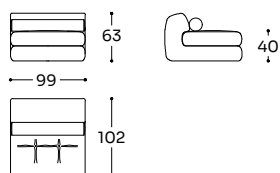

GMO - BAE + SDT + RUL

Tessuto / Fabric / Tissu

Cat.	Price
A	1.850 €