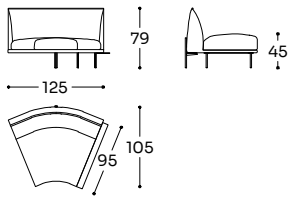

CL1 - E23

N 02 MC 1,26 KG 28,0

Elemento ad angolo rotondo - Round corner element - Élément d'angle rond

Tessuto / Fabric / Tissu

Cat.	Price
A	1.575 €
B	1.617 €
C	1.658 €
D	1.700 €
E	1.741 €
F	1.782 €
G	1.838 €
★	2.004 €
R1	2.197 €
R2	2.335 €

Pelle / Leather / Cuir

Cat.	Price
Ancient	2.249 €
Boxland	2.249 €
Clou	2.629 €