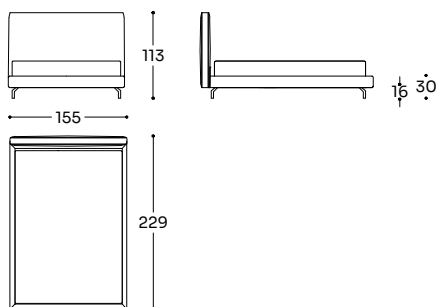

BUL - LF

N 04 MC 0,74 KG 85,0

Letto 140x200 - Bed 140x200 - Lit 140x200

Tessuto / Fabric / Tissu

Cat.	Price	
	Riv. 1	Riv. 1.1
A	954 €	1.183 €
B	1.003 €	1.210 €
C	1.052 €	1.237 €
D	1.101 €	1.264 €
E	1.150 €	1.291 €
F	1.199 €	1.318 €
G	1.264 €	1.353 €
★	1.460 €	1.461 €
R1	1.689 €	1.587 €
R2	1.852 €	1.676 €

Pelle / Leather / Cuir

Cat.	Price	
	Riv. 1	Riv. 1.1
Ancient	1.641 €	1.670 €
Boxland	1.641 €	1.670 €
Clou	2.087 €	1.913 €