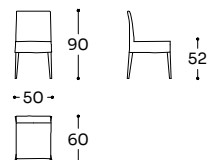

OU2 - SED

N
01

MC
0,34

KG
10,0

Sedia - Chair - Chaise

Tessuto / Fabric / Tissu

Cat.	Price
A	603 €
B	618 €
C	634 €
D	649 €
E	665 €
F	680 €
G	701 €
★	763 €
R1	835 €
R2	887 €

Outfit 03