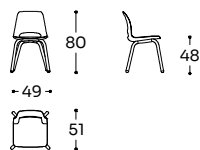

MRO - SDA

N 01 MC 0,28 KG 8,0

Sedia senza rivestimento - Chair without upholstery - Chaise sans revêtement

Struttura / Frame / Structure

Price

421 €