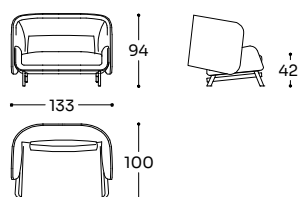

CQL - PLA

N 01 MC 1,25 KG 68,0

Loveseat