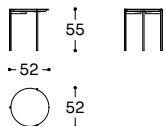

CMB - T30

N 02 MC 0,07 KG 13,5

Tavolino 50x50 H55 - Coffee table 50x50 H55 - Table basse 50x50 H55

Struttura / Frame / Structure

	Price
Top vetro Glass top Plateau verre	669 €
Top ceramica Ceramic top Plateau céramique	808 €