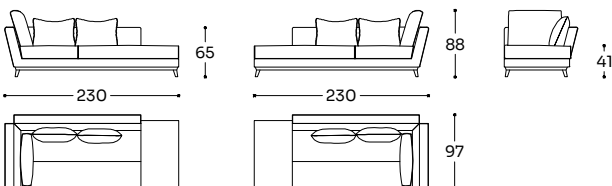

PFD - E08 / PFD - E09

N 02 MC 2,02 KG 101,0

Elemento terminale braccio Sx (E08) / Dx (E09) - Terminal element L (E08) / R (E09) arm - Élément terminal accoudoir G (E08) / D (E09)