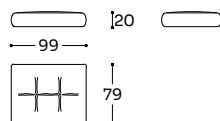

GMO - SDT

N 01 MC 0,26 KG 8,0

Elemento di seduta pouf piccolo - Seat element small pouf - Élément de siège pouf petit

Tessuto / Fabric / Tissu

Cat.	Price
A	509 €
B	535 €
C	560 €
D	585 €
E	610 €
F	635 €
G	669 €
★	770 €
R1	887 €
R2	971 €