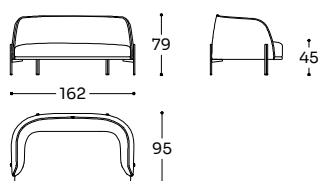

Structure: sapin massif, multiplis de bois, fibre de bois, recouvert de fibre polyester 340 gr/m2. Suspension: sangles élastiques. Garnissage assise: mousse densité 35 kg/m3 recouverte de plumette de fibre de polyester vierge et fibre polyester 250 gr/m2. Garnissage dossier/accoudoir: mousse densité 25-30 kg/m3 recouverte de fibre polyester 340 gr/m2. Piètement: pied en métal peint par poudre.

CLM - D1M

N 02 MC 1,13 KG 67,0

Divano 1 posto 1/2 - 1 seater 1/2 sofa - Canapé 1 place 1/2

CLM - D2

N 02 MC 1,26 KG 72,0

Divano 2 posti - 2 seater sofa - Canapé 2 places

CLM - D2M

N 02 MC 1,39 KG 77,0