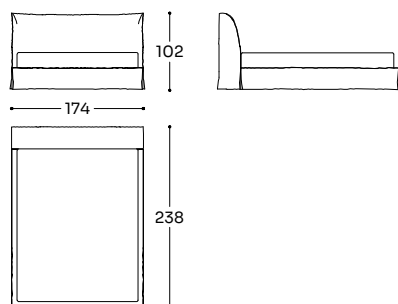

SFL - LE

N 04 MC 1,18 KG 107,0

Letto 160x200 - Bed 160x200 - Lit 160x200

N 01 MC 0,21 KG 44,5

Versione opzionale con contenitore - Optional version with storage box -
Version optional avec coffre rangement

Tessuto / Fabric / Tissu

Cat.	Price
A	1.015 €
B	1.070 €
C	1.125 €
D	1.180 €
E	1.235 €
F	1.290 €
G	1.363 €
★	1.583 €
R1	1.840 €
R2	2.023 €

Price

744 €