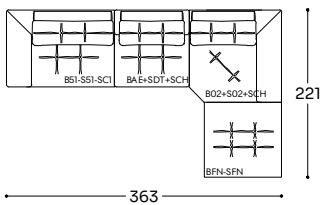

Tessuto / Fabric / Tissu

Cat.	Price
A	9.770 €