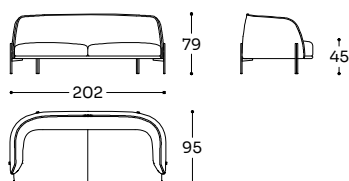

CLM - D2M

N 02 MC 1,39 KG 77,0

Divano 2 posti 1/2 - 2 seater 1/2 sofa - Canapé 2 places 1/2

Tessuto / Fabric / Tissu

Cat.	Price	
	1	+ 1.1
A	1.817 €	493 €
B	1.869 €	517 €
C	1.920 €	542 €
D	1.972 €	566 €
E	2.024 €	591 €
F	2.076 €	615 €
G	2.145 €	648 €
★	2.352 €	746 €
R1	1.644 €	860 €
R2	1.644 €	941 €

Tessuto / Fabric / Tissu

Cat.	Price	
	1	+ 1.1
A	1.933 €	615 €
B	1.989 €	642 €
C	2.045 €	670 €
D	2.101 €	697 €
E	2.157 €	724 €
F	2.214 €	752 €
G	2.289 €	788 €
★	2.513 €	898 €
R1	2.775 €	1.025 €
R2	2.962 €	1.044 €

Tessuto / Fabric / Tissu

Cat.	Price	
	1	+ 1.1
A	2.059 €	630 €
B	2.121 €	660 €
C	2.183 €	690 €
D	2.244 €	720 €
E	2.306 €	749 €
F	2.368 €	779 €
G	2.450 €	819 €
★	2.697 €	938 €
R1	2.985 €	1.078 €
R2	3.191 €	1.177 €

Tessuto / Fabric / Tissu

Cat.	Price	
	1	+ 1.1
A	2.122 €	685 €
B	2.187 €	717 €
C	2.252 €	749 €
D	2.317 €	782 €
E	2.382 €	814 €
F	2.446 €	847 €
G	2.533 €	890 €
★	2.792 €	1.019 €
R1	3.094 €	1.171 €
R2	3.310 €	1.193 €

Pelle / Leather / Cuir

Cat.	Price	
	1	+ 1.1
Ancient	2.458 €	797 €
Boxland	2.458 €	797 €
Clou	2.883 €	997 €

Pelle / Leather / Cuir

Cat.	Price	
	1	+ 1.1
Ancient	2.632 €	955 €
Boxland	2.632 €	955 €
Clou	3.092 €	1.179 €

Pelle / Leather / Cuir

Cat.	Price	
	1	+ 1.1
Ancient	2.768 €	993 €
Boxland	2.768 €	993 €
Clou	3.263 €	1.235 €

Pelle / Leather / Cuir

Cat.	Price	
	1	+ 1.1
Ancient	2.928 €	1.093 €
Boxland	2.928 €	1.093 €
Clou	3.459 €	1.358 €