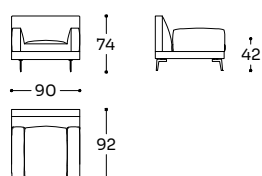

WMR - PNO

N 02 MC 0,86 KG 42,0

Poltrona - Armchair - Fauteuil

Tessuto / Fabric / Tissu

Cat.	Price
A	1.683 €
B	1.732 €
C	1.782 €
D	1.831 €
E	1.880 €
F	1.930 €
G	1.996 €
★	2.193 €

Pelle / Leather / Cuir

Cat.	Price
Ancient	2.834 €
Boxland	2.834 €
Clou	3.324 €