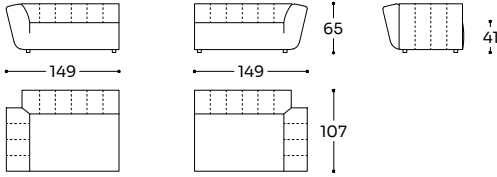

Dolcevita

Divano componibile / Sectional sofa / Canapé composable

DCV - 151 / DCV - 152

N 02 MC 1,25 KG 46,0

Elemento 1 posto 1/2 braccio Sx (151) / Dx (152) - 1 seater 1/2 element L (151) / R (152) arm - Élément 1 place 1/2 accoudoir G (151) / D (152)

Tessuto / Fabric / Tissu

Cat.	Price
A	2.450 €
B	2.551 €
C	2.653 €
D	2.754 €
E	2.856 €
F	2.957 €
G	3.093 €
★	3.499 €
R1	3.973 €
R2	4.311 €

Pelle / Leather / Cuir

Cat.	Price
Ancient	3.852 €
Boxland	3.852 €
Clou	4.781 €