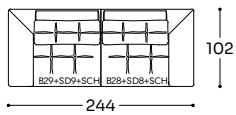

Glam Indoor

Composizioni consigliate / Suggested compositions / Compositions
conseillées

Tessuto / Fabric / Tissu

Cat.	Price
A	3.800 €