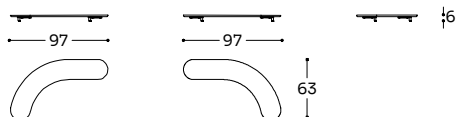

Optional

Divano / Sofa / Canapé

CMB - AVA

N 01 MC 0,05 KG 3,00

Accessorio tavolino Ø 25 H50 - Coffee table accessory Ø 25 H50 - Accessoire table basse Ø 25 H50

Finiture / Finishings / Finitions

	Price
Metallo	
Metal	86 €
Métal	

CMB - VSS / CMB - VSD

N 01 MC 0,07 KG 6,00

Tavolino laterale Sx (VSS) / Dx (VSD) - L (VSS) / R (VSD) side table - Table basse latérale G (VSS) / D (VSD)

Finiture / Finishings / Finitions

	Price
Lavagna	383 €

Note

- VSS e VSD non possono essere utilizzati per l'elemento PNO
- VSS and VSD can not be used for the PNO element
- VSS et VSD ne peuvent pas être utilisés pour l'élément PNO