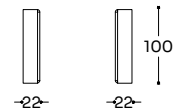

Gavi

Divano componibile / Sectional sofa / Canapé composable

GAV - BSP / GAV - BDP
GVT - BSP / GVT - BDP

N
01

MC
0,15

KG
10,0

Pelle / Leather / Cuir

Cat.	Price

Clou	1.297 €

-22-

-22-