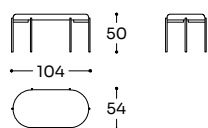

CSE - POA

N 02 MC 0,11 KG 16,0

Panca ovale alta H50 - High oval bench H50 - Banc oval haut H50

Tessuto / Fabric / Tissu

Cat.	Price
A	819 €
B	832 €
C	845 €
D	857 €
E	870 €
F	883 €
G	900 €
★	950 €
R1	1.010 €
R2	1.052 €

Pelle / Leather / Cuir

Cat.	Price
Ancient	946 €
Boxland	946 €
Clou	1.046 €