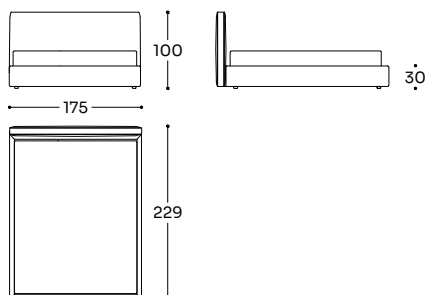

BSL - LE

N 04 MC 0,89 KG 104,0

Letto 160x200 - Bed 160x200 - Lit 160x200

N 01 MC 0,21 KG 44,5

Versione opzionale con contenitore - Optional version with storage box -
Version optional avec coffre rangement

Tessuto / Fabric / Tissu

Cat.	Price	
	Riv. 1	Riv. 1.1
A	868 €	1.175 €
B	910 €	1.202 €
C	952 €	1.229 €
D	993 €	1.256 €
E	1.035 €	1.283 €
F	1.077 €	1.310 €
G	1.132 €	1.346 €
★	1.299 €	1.453 €
R1	1.493 €	1.579 €
R2	1.632 €	1.669 €

Price

651 €

Pelle / Leather / Cuir

Cat.	Price	
	Riv. 1	Riv. 1.1
Ancient	1.457 €	1.662 €
Boxland	1.457 €	1.662 €
Clou	1.837 €	1.905 €

Tessuto / Fabric / Tissu

Cat.	Price	
	Riv. 1	Riv. 1.1
A	954 €	1.183 €
B	1.003 €	1.210 €
C	1.052 €	1.237 €
D	1.101 €	1.264 €
E	1.150 €	1.291 €
F	1.199 €	1.318 €
G	1.264 €	1.353 €
★	1.460 €	1.461 €
R1	1.689 €	1.587 €
R2	1.852 €	1.676 €

Price

697 €

Pelle / Leather / Cuir

Cat.	Price	
	Riv. 1	Riv. 1.1
Ancient	1.641 €	1.670 €
Boxland	1.641 €	1.670 €
Clou	2.087 €	1.913 €

Tessuto / Fabric / Tissu

Cat.	Price	
	Riv. 1	Riv. 1.1
A	1.012 €	1.193 €
B	1.066 €	1.220 €
C	1.121 €	1.247 €
D	1.175 €	1.274 €
E	1.229 €	1.301 €
F	1.284 €	1.328 €
G	1.356 €	1.364 €
★	1.574 €	1.471 €
R1	1.828 €	1.597 €
R2	2.009 €	1.687 €

Price

744 €

Pelle / Leather / Cuir

Cat.	Price	
	Riv. 1	Riv. 1.1
Ancient	1.770 €	1.682 €
Boxland	1.770 €	1.682 €
Clou	2.265 €	1.925 €