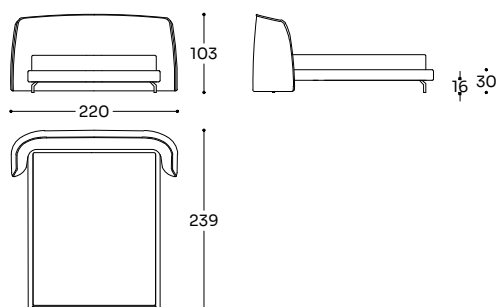

CUL - LE

N 04 MC 2,08 KG 118,0

Letto 160x200 - Bed 160x200 - Lit 160x200

Tessuto / Fabric / Tissu

Cat.	Price	
	Riv. 1	Riv. 1.1
A	1.433 €	1.193 €
B	1.509 €	1.220 €
C	1.585 €	1.247 €
D	1.662 €	1.274 €
E	1.738 €	1.301 €
F	1.815 €	1.328 €
G	1.917 €	1.364 €
★	2.222 €	1.471 €
R1	2.579 €	1.597 €
R2	2.834 €	1.687 €

Pelle / Leather / Cuir

Cat.	Price	
	Riv. 1	Riv. 1.1
Ancient	2.500 €	1.682 €
Boxland	2.500 €	1.682 €
Clou	3.210 €	1.925 €