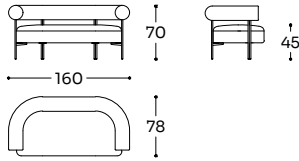

Note

- La versione in pelle può prevedere un numero maggiore di cuciture
- The leather version may include more stitching
- La version en cuir peut avoir plus de coutures

TRO - DIM

N 01 MC 1,21 KG 46,0

Divano 1 posto 1/2 - 1 seater 1/2 sofa - Canapé 1 place 1/2