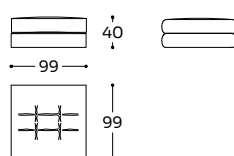

GMO - BFN + SFN

Tessuto / Fabric / Tissu

Cat.	Price
A	1.398 €