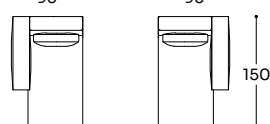

GAV - 356 / GAV - 357
GVT - 356 / GVT - 357