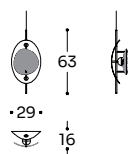

CLE - LMS

N 01 MC 0,10 KG 3,00

Lampada a sospensione verticale - Vertical suspension lamp - Lampe à suspension verticale