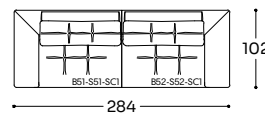

Tessuto / Fabric / Tissu

Cat.	Price
A	4.297 €