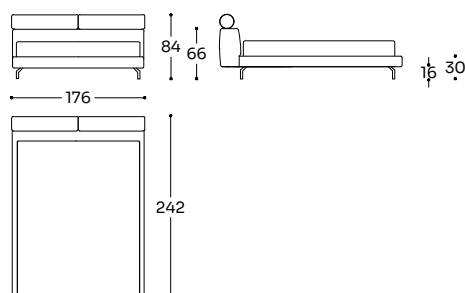

GLU - LE

N 04 MC 0,92 KG 94,0

Letto 160x200 - Bed 160x200 - Lit 160x200

Tessuto / Fabric / Tissu

Cat.	Price	
	Riv. 1	Riv. 1.1
A	1.279 €	1.193 €
B	1.320 €	1.220 €
C	1.362 €	1.247 €
D	1.403 €	1.274 €
E	1.445 €	1.301 €
F	1.486 €	1.328 €
G	1.541 €	1.364 €
★	1.707 €	1.471 €
R1	1.900 €	1.597 €
R2	2.038 €	1.687 €

Pelle / Leather / Cuir

Cat.	Price	
	Riv. 1	Riv. 1.1
Ancient	1.883 €	1.682 €
Boxland	1.883 €	1.682 €
Clou	2.259 €	1.925 €