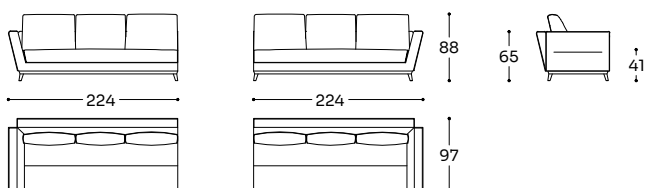

PFD - 153 / PFD - 154

N 02 MC 1,93 KG 99,0

Elemento 3 posti grande braccio Sx (153) / Dx (154) (3 cuscini schienale) - 3 seaters big element L (153) / R (154) arm (3 back cushions) - Élément 3 places grand accouoir G (153) / D (154) (3 coussins de dossier)