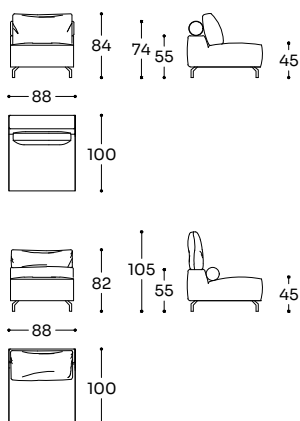

GAV - S03 GVT - S03

N 02 MC 0,75 KG 31,0

Elemento 1 posto piccolo - 1 seater small element - Élément 1 place petit

Tessuto / Fabric / Tissu

Cat.	Price
A	1.636 €
B	1.686 €
C	1.735 €
D	1.784 €
E	1.834 €
F	1.883 €
G	1.949 €
★	2.146 €
R1	2.376 €
R2	2.540 €

Pelle / Leather / Cuir

Cat.	Price
Ancient	2.227 €
Boxland	2.227 €
Clou	2.662 €