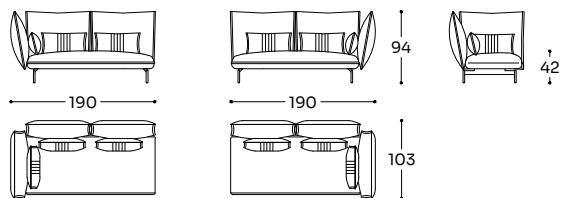

ICE - 63A / ICE - 62A