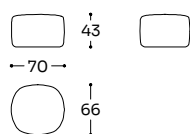

GUE - FPO

N 01 MC 0,25 KG 10,0

Pouf piccolo ovale - Small oval pouf - Petit pouf ovale

Tessuto / Fabric / Tissu

Cat.	Price
A	1.574 €
B	1.633 €
C	1.692 €
D	1.752 €
E	1.811 €
F	1.870 €
G	1.949 €
★	2.186 €
R1	2.364 €
R2	2.660 €

Pelle / Leather / Cuir

Cat.	Price
Ancient	2.312 €
Boxland	2.312 €
Clou	2.797 €

Tessuto / Fabric / Tissu

Cat.	Price
A	1.137 €
B	1.173 €
C	1.209 €
D	1.246 €
E	1.282 €
F	1.318 €
G	1.366 €
★	1.511 €
R1	1.620 €
R2	1.801 €

Pelle / Leather / Cuir

Cat.	Price
Ancient	1.596 €
Boxland	1.596 €
Clou	1.893 €

Tessuto / Fabric / Tissu

Cat.	Price
A	884 €
B	909 €
C	935 €
D	960 €
E	985 €
F	1.011 €
G	1.045 €
★	1.146 €
R1	1.222 €
R2	1.349 €

Pelle / Leather / Cuir

Cat.	Price
Ancient	1.208 €
Boxland	1.208 €
Clou	1.416 €

Tessuto / Fabric / Tissu

Cat.	Price
A	617 €
B	636 €
C	655 €
D	674 €
E	693 €
F	713 €
G	738 €
★	815 €
R1	872 €
R2	968 €

Pelle / Leather / Cuir

Cat.	Price
Ancient	854 €
Boxland	854 €
Clou	1.011 €