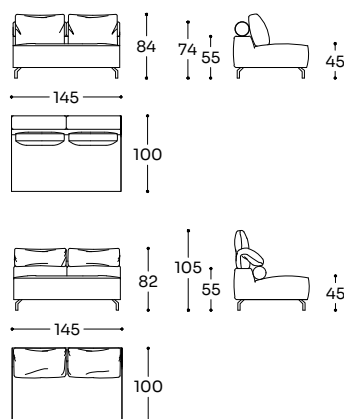

GAV - 213 GVT - 213

N 02 MC 1,22 KG 49,0

Elemento 1 posto 1/2 - 1 seater 1/2 element - Élément 1 place 1/2

Tessuto / Fabric / Tissu

Cat.	Price
A	2.451 €
B	2.529 €
C	2.606 €
D	2.684 €
E	2.761 €
F	2.838 €
G	2.942 €
★	3.251 €
R1	3.612 €
R2	3.870 €

Pelle / Leather / Cuir

Cat.	Price
Ancient	3.382 €
Boxland	3.382 €
Clou	4.065 €