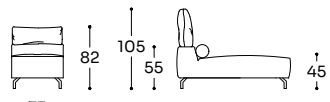

Gavi

Divano componibile / Sectional sofa / Canapé composable

GAV - 12M
GVT - 12M