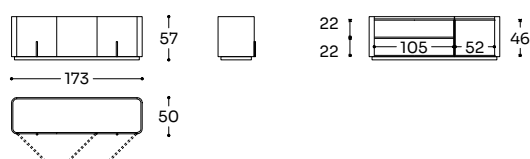

CMB - MD2_Z

N 01 MC 1,30 KG 126,0

Madia a terra 173 - Floor cupboard 173 - Armoire de plancher 173

Struttura / Frame / Structure

	Price
Laccato opaco Matt lacquered Laqué mat	2.983 €
Laccato lucido / metallizzato Glossy lacquered / metallic Laqué brillant / métallique	3.973 €
Frassino naturale Natural ash Frêne naturel	3.869 €
Frassino carbone Carbon ash Frêne charbon	3.869 €
Noce canaletto Canaletto walnut Noyer canaletto	4.096 €