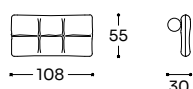

GMO - SC1

N 01 MC 0,24 KG 5,0

Elemento schienale per B51 / B52 - Backrest element for B51 / B52 - Élément de dossier pour B51 / B52