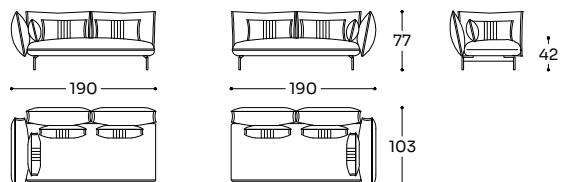

ICE - 63B / ICE - 62B