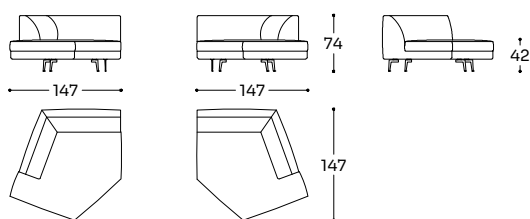

WML - E31 / WML - E32