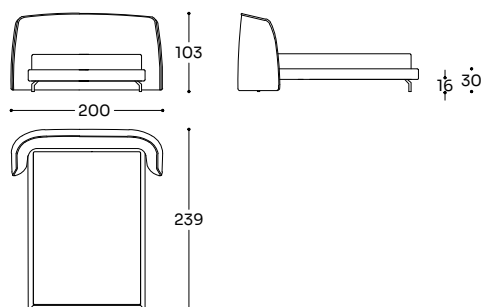

CUL - LF

N 04 MC 1,91 KG 109,0

Letto 140x200 - Bed 140x200 - Lit 140x200

Tessuto / Fabric / Tissu

Cat.	Price	
	Riv. 1	Riv. 1.1
A	1.313 €	1.183 €
B	1.381 €	1.210 €
C	1.449 €	1.237 €
D	1.517 €	1.264 €
E	1.585 €	1.291 €
F	1.653 €	1.318 €
G	1.744 €	1.353 €
★	2.016 €	1.461 €
R1	2.334 €	1.587 €
R2	2.561 €	1.676 €

Pelle / Leather / Cuir

Cat.	Price	
	Riv. 1	Riv. 1.1
Ancient	2.370 €	1.670 €
Boxland	2.370 €	1.670 €
Clou	3.033 €	1.913 €