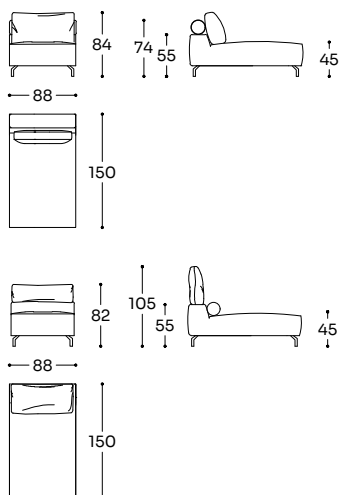

Tessuto / Fabric / Tissu

Cat.	Price
A	1.801 €
B	1.850 €
C	1.900 €
D	1.949 €
E	1.999 €
F	2.048 €
G	2.114 €
★	2.312 €
R1	2.544 €
R2	2.709 €

Pelle / Leather / Cuir

Cat.	Price
Ancient	2.401 €
Boxland	2.401 €
Clou	2.838 €

GAV - 12P
GVT - 12P

N 02 MC 1,15 KG 45,0

Chaise longue piccola - Small chaise longue - Petite chaise longue