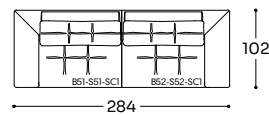

Tessuto / Fabric / Tissu

Cat.	Price
A	6.323 €