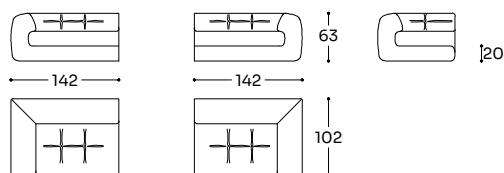

Cat.	Price
A	100 €
B	112 €
C	123 €
D	135 €
E	146 €
F	158 €
G	173 €
★	220 €
R1	273 €
R2	312 €

GLM - B51 / GLM - B52

N 01 MC 1,07 KG 35,0

Elemento base 1 posto 1/2 braccio Sx (B51) / Dx (B52) - Base 1 seater 1/2 element L (B51) / R (B52) arm - Élément de base 1 place 1/2 accoudoir G (B51) / D (B52)