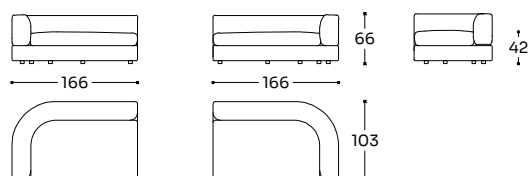

PXD - E27 / PXD - E26

N 02 MC 1,31 KG 59,0

Elemento 2 posti braccio Sx (E27) / Dx (E26) - 2 seater element L (E27) / R (E26) arm - Élément 2 place accouoir G (E27) / D (E26)