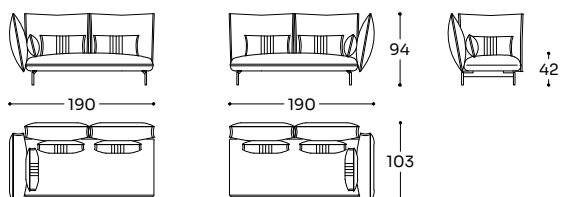

ICE - 63A / ICE - 62A

N 02 MC 1,79 KG 65,0

Elemento 2 posti 1/2 braccio Sx (63A) / Dx (62A) alto - 2 seater 1/2 element L (63A) / R (62A) high arm - Élément 2 places 1/2 accoudoir G (63A) / D (62A) haut