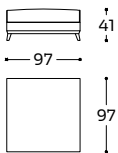

PFD - FQU

N 02 MC 0,61 KG 29,0

Pouf quadrato grande - Big square pouf - Grand pouf carré

Tessuto / Fabric / Tissu

Cat.	Price
A	1.255 €
B	1.284 €
C	1.314 €
D	1.343 €
E	1.373 €
F	1.403 €
G	1.442 €
★	1.560 €
R1	1.698 €
R2	1.796 €

Pelle / Leather / Cuir

Cat.	Price
Ancient	1.657 €
Boxland	1.657 €
Clou	1.913 €