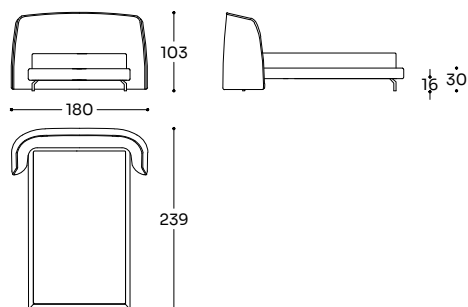

CUL - LMZ

N 04 MC 1,74 KG 100,0

Letto 120x200 - Bed 120x200 - Lit 120x200

Tessuto / Fabric / Tissu

Cat.	Price	
	Riv. 1	Riv. 1.1
A	1.241 €	1.175 €
B	1.302 €	1.202 €
C	1.363 €	1.229 €
D	1.425 €	1.256 €
E	1.486 €	1.283 €
F	1.547 €	1.310 €
G	1.629 €	1.346 €
★	1.875 €	1.453 €
R1	2.161 €	1.579 €
R2	2.366 €	1.669 €

Pelle / Leather / Cuir

Cat.	Price	
	Riv. 1	Riv. 1.1
Ancient	2.252 €	1.662 €
Boxland	2.252 €	1.662 €
Clou	2.864 €	1.905 €