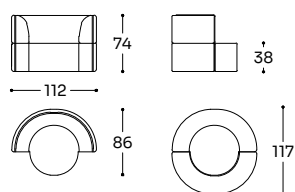

SFO - PNO

N 01 MC 0,69 KG 15,0

Poltrona - Armchair - Fauteuil

Tessuto / Fabric / Tissu

Cat.	Price
A	1.628 €
B	1.681 €
C	1.734 €
D	1.786 €
E	1.839 €
F	1.892 €
G	1.962 €
★	2.173 €
R1	2.419 €
R2	2.595 €

SFO - CQU

N 01 MC 0,03 KG 2,00

Cuscino quadrato - Square cushion - Coussin carré

Tessuto / Fabric / Tissu

Cat.	Price
A	92 €
B	102 €
C	111 €
D	120 €
E	130 €
F	139 €
G	152 €
★	190 €
R1	234 €
R2	265 €

SFO - CRE

N 01 MC 0,03 KG 2,00

Cuscino rettangolare - Rectangular cushion - Coussin rectangulaire

Tessuto / Fabric / Tissu

Cat.	Price
A	96 €
B	107 €
C	119 €
D	130 €
E	142 €
F	153 €
G	168 €
★	214 €
R1	268 €
R2	306 €