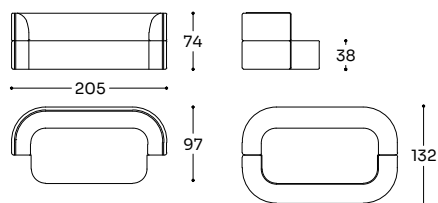

SFS - D3

N 01 MC 1,16 KG 37,0

Divano 3 posti - 3 seater sofa - Canapé 3 places

Tessuto / Fabric / Tissu

Cat.	Price
A	2.254 €
B	2.345 €
C	2.436 €
D	2.527 €
E	2.618 €
F	2.709 €
G	2.830 €
★	3.194 €
R1	3.618 €
R2	3.921 €

Pelle / Leather / Cuir

Cat.	Price
Ancient	3.437 €
Boxland	3.437 €
Clou	4.228 €