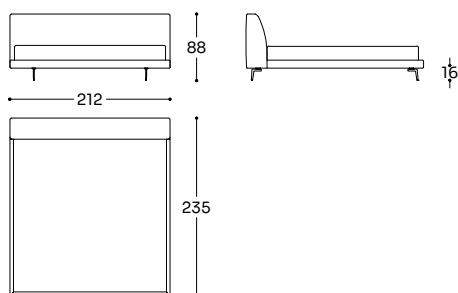

WMT - LXX

N 04 MC 1,05 KG 82,5

Letto 200x200 - Bed 200x200 - Lit 200x200

Tessuto / Fabric / Tissu

Cat.	Price
A	2.719 €
B	2.783 €
C	2.846 €
D	2.910 €
E	2.973 €
F	3.037 €
G	3.121 €
★	3.375 €
R1	3.671 €
R2	3.883 €

Pelle / Leather / Cuir

Cat.	Price
Ancient	3.713 €
Boxland	3.713 €
Clou	4.303 €