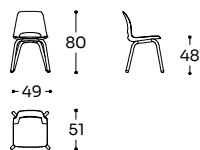

MSN - SDA

N 01 MC 0,28 KG 8,0

Sedia senza rivestimento - Chair without upholstery - Chaise sans revêtement

Struttura / Frame / Structure

Price

346 €