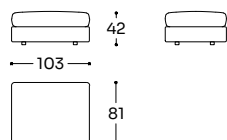

PXD - FRE

N 02 MC 0,35 KG 26,0

Pouf rettangolare grande - Big rectangular pouf - Grand pouf rectangulaire

Tessuto / Fabric / Tissu

Cat.	Price
A	980 €
B	1.020 €
C	1.059 €
D	1.099 €
E	1.138 €
F	1.178 €
G	1.230 €
★	1.388 €
R1	1.572 €
R2	1.704 €