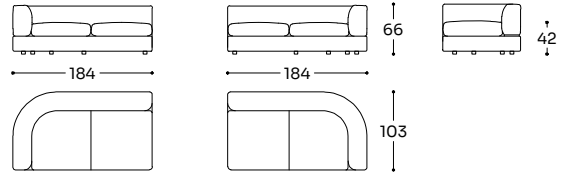

PXD - E63 / PXD - E62