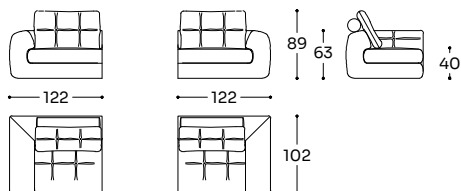

GMO - B29 + SD9 + SCH GMO - B28 + SD8 + SCH

Tessuto / Fabric / Tissu

Cat.	Price
A	2.788 €

GMO - BFP + SDT

Tessuto / Fabric / Tissu

Cat.	Price
A	1.179 €