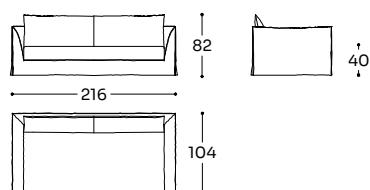

SFY - D3

N 01 MC 1,97 KG 78,0

Divano 3 posti - 3 seater sofa - Canapé 3 places

Tessuto / Fabric / Tissu

Cat.	Price
A	2.841 €
B	2.980 €
C	3.119 €
D	3.258 €
E	3.397 €
F	3.536 €
G	3.721 €
★	4.277 €
R1	4.925 €
R2	5.388 €