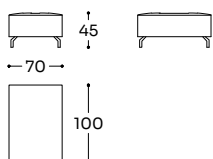

Gavi

Divano componibile / Sectional sofa / Canapé composable

GAV - FNO

N 02 MC 0,38 KG 23,0

Pouf rettangolare - Rectangular pouf - Pouf rectangulaire

Tessuto / Fabric / Tissu

Cat.	Price
A	786 €
B	812 €
C	837 €
D	862 €
E	887 €
F	913 €
G	946 €
★	1.047 €
R1	1.165 €
R2	1.249 €

Pelle / Leather / Cuir

Cat.	Price
Ancient	1.048 €
Boxland	1.048 €
Clou	1.266 €