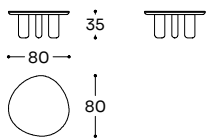

CMB - T42

N
01

MC
0,11

KG
23,0

Tavolino Ø 80 - Coffee table Ø 80 - Table basse Ø 80

Struttura / Frame / Structure

	Price
Frassino naturale Natural ash Frêne naturel	1.179 €
Frassino carbone Carbon ash Frêne charbon	1.179 €
Noce canaletto Canaletto walnut Noyer canaletto	1.125 €