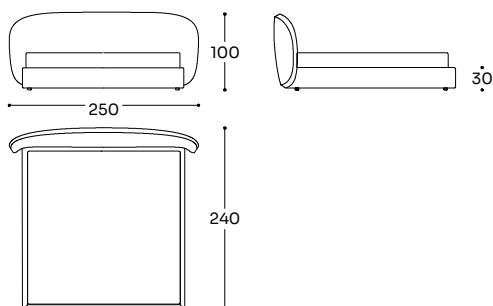

GL2 - LXX

N 04 MC 1,60 KG 131,0

Letto 200x200 - Bed 200x200 - Lit 200x200

N 01 MC 0,26 KG 56,5

Versione opzionale con contenitore - Optional version with storage box -
Version optional avec coffre rangement

Tessuto / Fabric / Tissu

Cat.	Price	
	Riv. 1	Riv. 1.1
A	1.409 €	1.249 €
B	1.476 €	1.276 €
C	1.542 €	1.304 €
D	1.609 €	1.331 €
E	1.676 €	1.359 €
F	1.742 €	1.387 €
G	1.831 €	1.423 €
★	2.098 €	1.534 €
R1	2.409 €	1.663 €
R2	2.631 €	1.755 €

Price

756 €

Pelle / Leather / Cuir

Cat.	Price	
	Riv. 1	Riv. 1.1
Ancient	2.332 €	1.708 €
Boxland	2.332 €	1.708 €
Clou	2.939 €	1.951 €

Tessuto / Fabric / Tissu

Cat.	Price	
	Riv. 1	Riv. 1.1
A	1.456 €	1.480 €
B	1.528 €	1.508 €
C	1.600 €	1.536 €
D	1.672 €	1.564 €
E	1.744 €	1.592 €
F	1.817 €	1.620 €
G	1.913 €	1.657 €
★	2.201 €	1.769 €
R1	2.538 €	1.900 €
R2	2.779 €	1.993 €

Price

768 €

Pelle / Leather / Cuir

Cat.	Price	
	Riv. 1	Riv. 1.1
Ancient	2.451 €	1.938 €
Boxland	2.451 €	1.938 €
Clou	3.108 €	2.181 €