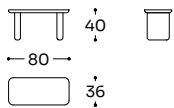

CMB - PWC

N 01 MC 0,07 KG 19,0

Panca corta H40 - Short bench H40 - Banc court H40

Struttura / Frame / Structure

	Price
Frassino naturale Natural ash Frêne naturel	1.053 €
Frassino carbone Carbon ash Frêne charbon	1.053 €