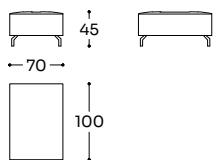

Gavi

Divano componibile / Sectional sofa / Canapé composable

GAV - FNO