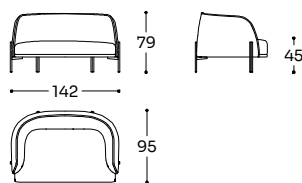

CLM - D1

N 02 MC 1,00 KG 64,0

Divano 1 posto - 1 seater sofa - Canapé 1 place