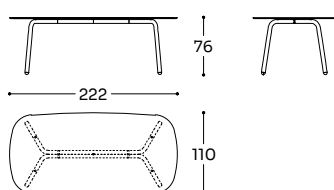

OSO - T48

N 03 MC 0,87 KG 77,0

Tavolo 220x110 - Table 220x110 - Table 220x110

Struttura / Frame / Structure

	Price
Top ceramica Ceramic top Plateau céramique	4.393 €
Top vetro Glass top Plateau verre	3.487 €
HPL	2.777 €