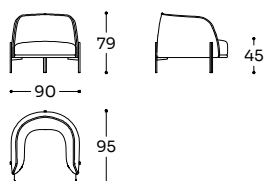

Caillou Mix

Divano / Sofa / Canapé
CLM - D3

N 02 MC 1,52 KG 77,0

Divano 3 posti - 3 seater sofa - Canapé 3 places

CLM - PNO

N 02 MC 0,66 KG 40,0

Poltrona - Armchair - Fauteuil

CLM - E29 / CLM - E28