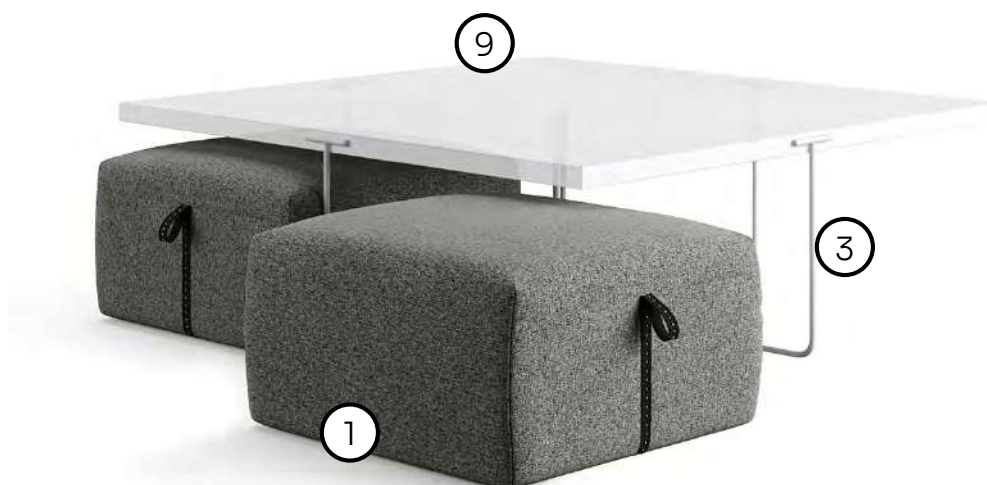

Hidden Island

Tavolino / Coffee Table / Table Basse

Tessuto / Fabric / Tissu

Pelle / Leather / Cuir

1. RIVESTIMENTO / COVERING / REVÊTEMENT
Tessuto / Pelle
Fabric / Leather
Tissu / Cuir

9. STRUTTURA / FRAME / STRUCTURE
Laccato
Lacquered
Laqué

3. PIEDE / FOOT / PIED
Metallo
Metal
Métal

COFFEE TABLE

Piano: legno MDF spessore 30 mm, laccato. Piede: piede in metallo verniciato a polvere.

COFFEE TABLE

Top: 30 mm thick MDF wood, lacquer. Foot: powder-coated metal foot.

COFFEE TABLE

Plateau: bois MDF de 30 mm d'épaisseur, laqué. Pied: pied en métal peint par poudrage.

POUF

Struttura: legno multistrato. Imbottitura seduta: poliuretano densità 30/35 kg/m³ rivestito da accoppiato in fibra di poliestere 340 gr/m². Piede: PVC invisibile.

POUF

Frame: plywood. Seat cushion: polyurethane foam density 30/35 kg/m³ covered with polyester fiber wrap 340 gr/m². Foot: invisible PVC.

POUF

Structure: multiplis de bois. Garnissage assise: mousse densité 30/35 kg/m³ recouverte de fibre polyester 340 gr/m². Piétement: PVC invisible.

Note

- La maniglia del pouf è disponibile esclusivamente in tessuto nero con borchie finitura oro
- The pouf handle is available exclusively in black fabric with gold finish studs
- La poignée du pouf est disponible exclusivement en tissu noir avec des clous dorés