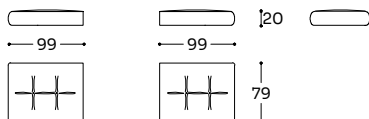

GMO - SD9 / GMO - SD8

N 01 MC 0,26 KG 8,0

Elemento di seduta 1 posto Sx (SD9) / Dx (SD8) - 1 seater element L (SD9) / R (SD8) - Élément de siège 1 place G (SD9) / D (SD8)