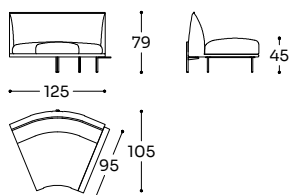

Caillou Mix

Elementi componibili / Modular elements / Éléments modulaires

LIU·JO
LIVING

CLM - E23

Caillou Mix

Composizioni consigliate / Suggested compositions / Compositions conseillées

Pelle / Leather / Cuir - **Ancient / Boxland (1)**
Tessuto / Fabric / Tissu - **Cat. A (1.1)**

Price

5.493 €

Pelle / Leather / Cuir - **Ancient / Boxland (1)**
Tessuto / Fabric / Tissu - **Cat. A (1.1)**

Price

6.073 €

Pelle / Leather / Cuir - **Ancient / Boxland (1)**
Tessuto / Fabric / Tissu - **Cat. A (1.1)**

Price

7.639 €

Pelle / Leather / Cuir - **Ancient / Boxland (1)**
Tessuto / Fabric / Tissu - **Cat. A (1.1)**

Price

9.785 €