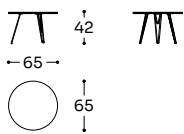

N
02

MC
0,05

KG
9,7

Tavolino Ø 65 - Coffee table Ø 65 - Table basse Ø 65

Struttura / Frame / Structure

	Price
Piano vetro	
Glass top	676 €
Plateau verre	

Warmover

Tavolino / Coffee Table / Table Basse