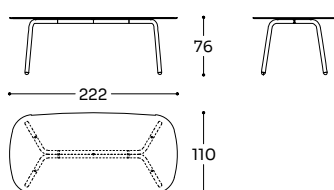

OSE - T48

N 03 MC 0,87 KG 77,0

Tavolo 220x110 - Table 220x110 - Table 220x110

Struttura / Frame / Structure

	Price
Top ceramica Ceramic top Plateau céramique	4.010 €
Top vetro Glass top Plateau verre	3.113 €