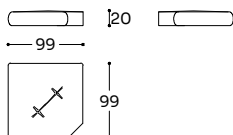

GMO - S02

N 01 MC 0,26 KG 9,0

Elemento di seduta angolare - Seat corner element - Élément de siège angulaire

Tessuto / Fabric / Tissu

Cat.	Price
A	603 €
B	631 €
C	659 €
D	687 €
E	714 €
F	742 €
G	780 €
★	891 €
R1	1.022 €
R2	1.115 €