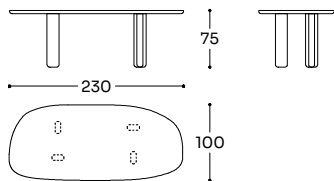

Caillou

Tavolo / Table / Table

CMB - T46

N
02

MC
0,27

KG
89,0

Tavolo irregolare 230x100 - Irregular table 230x100 - Table irrégulière 230x100

Struttura / Frame / Structure