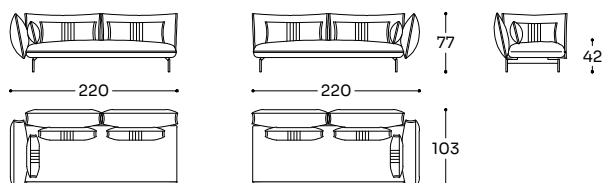

ICE - 12B / ICE - 13B

N 02 MC 1,67 KG 67,0

Elemento 3 posti braccio Sx (12B) / Dx (13B) basso - 3 seater element L (12B) / R (13B) low arm - Élément 3 places accoudoir G (12B) / D (13B) bas