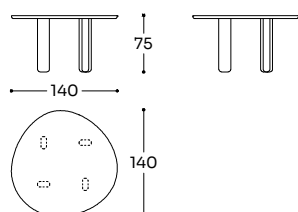

CMB - T25

N 02 MC 0,40 KG 79,0

Tavolo irregolare 140 - Irregular table 140 - Table irrégulière 140

Struttura / Frame / Structure

	Price
Frassino naturale Natural ash Frêne naturel	3.080 €
Frassino carbone Carbon ash Frêne charbon	3.080 €
Noce canaletto Canaletto walnut Noyer canaletto	2.933 €