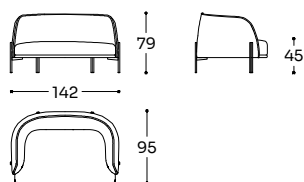

CL1 - D1

N 02 MC 1,00 KG 64,0

Divano 1 posto - 1 seater sofa - Canapé 1 place