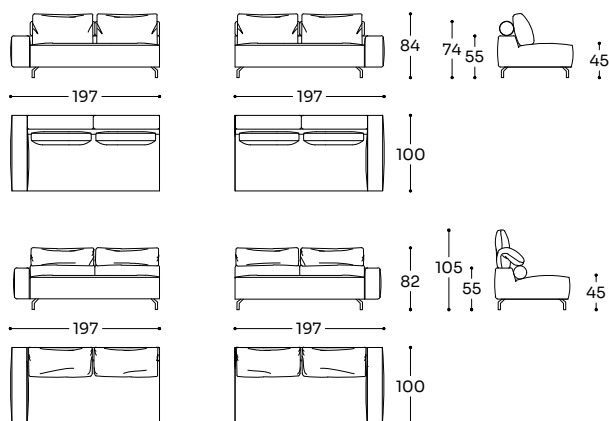

N 02 MC 1,64 KG 72,0

Elemento 2 posti 1/2 braccio Sx (S63) / Dx (S62) - 2 seaters 1/2 element L (S63) / R (S62) arm - Élément 2 places 1/2 accoudoir G (S63) / D (S62)

Tessuto / Fabric / Tissu

Cat.	Price
A	3.034 €
B	3.135 €
C	3.236 €
D	3.337 €
E	3.438 €
F	3.539 €
G	3.674 €
★	4.078 €
R1	4.549 €
R2	4.886 €