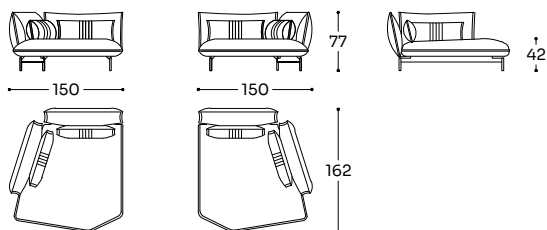

Divano componibile / Sectional sofa / Canapé composable

ICE - 31B / ICE - 32B

N 02 MC 1,83 KG 65,0

Chaise longue braccio Sx (31B) / Dx (32B) basso - Chaise longue L (31B) / R (32B) low arm - Chaise longue accoudoir G (31B) / D (32B) bas