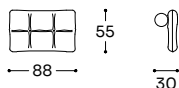

GLM - SCH

N 01 MC 0,20 KG 5,0

Elemento schienale - Backrest element - Élément de dossier

Tessuto / Fabric / Tissu

Cat.	Price
A	215 €
B	237 €
C	259 €
D	281 €
E	304 €
F	326 €
G	355 €
★	444 €
R1	548 €
R2	622 €