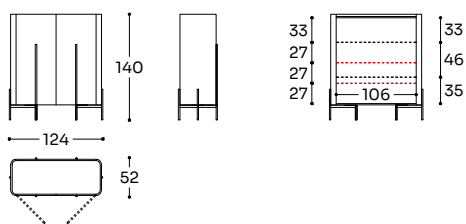

Caillou

Madia / Cupboard / Buffet

CMB - MD4

N 01 MC 1,75 KG 143,0

Madia alta 120 - High cupboard 120 - Buffet haut 120

N 01 MC 1,75 KG 148,0

Versione opzionale con 3 ripiani - Optional version with 3 shelves - Version en option avec 3 étagères

Struttura / Frame / Structure

	Price
Laccato opaco Matt lacquered Laqué mat	3.624 €
Laccato lucido / metallizzato Glossy lacquered / metallic Laqué brillant / métallique	4.699 €
Frassino naturale Natural ash Frêne naturel	4.539 €
Frassino carbone Carbon ash Frêne charbon	4.539 €
Noce canaletto Canaletto walnut Noyer canaletto	4.779 €

Price

198 €