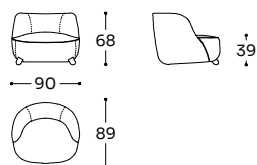

GDS - PNO

N 01 MC 0,68 KG 25,0

Poltrona - Armchair - Fauteuil

Tessuto / Fabric / Tissu

Cat.	Price
A	1.479 €
B	1.517 €
C	1.554 €
D	1.591 €
E	1.629 €
F	1.666 €
G	1.716 €
★	1.866 €
R1	2.041 €
R2	2.166 €

GDS - PLU