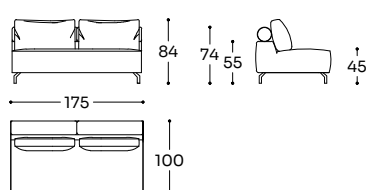

Gavi

Divano componibile / Sectional sofa / Canapé composable