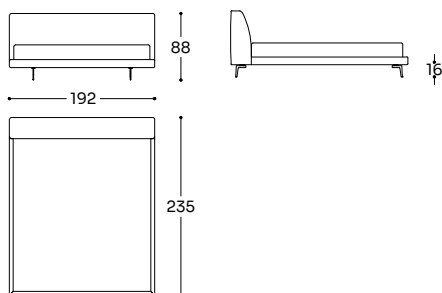

Warmover

Letto / Bed / Lit

WMT - LEG

N 04 MC 0,97 KG 76,0

Letto 180x200 - Bed 180x200 - Lit 180x200

Tessuto / Fabric / Tissu

Cat.	Price
A	2.678 €
B	2.738 €
C	2.799 €
D	2.860 €
E	2.920 €
F	2.981 €
G	3.062 €
★	3.304 €
R1	3.587 €
R2	3.789 €

Pelle / Leather / Cuir

Cat.	Price
Ancient	3.552 €
Boxland	3.552 €
Clou	4.103 €