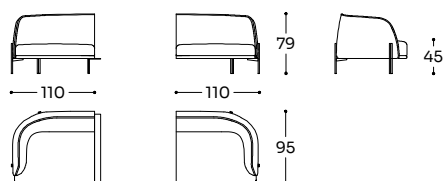

CLM - E29 / CLM - E28

N 02 MC 1,02 KG 41,0

Elemento 1 posto braccio Sx (E29) / Dx (E28) - 1 seater element L (E29) / R (E28) arm - Élément 1 place accoudoir G (E29) / D (E28)