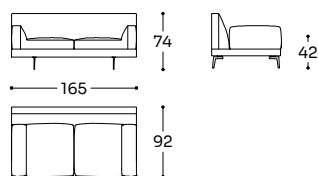

WMR - D2

N 02 MC 1,51 KG 52,0

Divano 2 posti - 2 seater sofa - Canapé 2 places

Tessuto / Fabric / Tissu

Cat.	Price
A	2.366 €
B	2.438 €
C	2.510 €
D	2.582 €
E	2.654 €
F	2.726 €
G	2.822 €
★	3.109 €

Pelle / Leather / Cuir

Cat.	Price
Ancient	4.014 €
Boxland	4.014 €
Clou	4.728 €