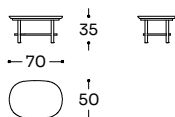

MDS - T58

N 01 MC 0,18 KG 15,0

Tavolino 70x50 H35 - Coffee table 70x50 H35 - Table basse 70x50 H35

Struttura / Frame / Structure

	Price
Frassino naturale, Kaki Natural ash, Kaki Frêne naturel, Kaki	992 €
Frassino carbone, Lago Carbon ash, Lago Frêne charbon, Lago	992 €

Optional

Tavolino / Coffee Table / Table Basse

N 01 MC 0,02 KG 1,00

Frangé H45 - Fringes H45 - Franges H45

Struttura / Frame / Structure

	Price
Samoa / Settembre	93 €

N 01 MC 0,02 KG 1,00

Frangé H35 - Fringes H35 - Franges H35

Struttura / Frame / Structure

	Price
Kaki / Lago	88 €