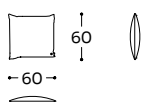

RVA - BRC

N 01 MC 0,04 KG 1,35

Cuscino - Cushion - Coussin

Tessuto / Fabric / Tissu

Cat.	Price
A	98 €
B	105 €
C	113 €
D	121 €
E	128 €
F	136 €
G	146 €
★	177 €
R1	212 €
R2	238 €

Note

- Cuscino bracciolo opzionale (RVA - BRC)
- Optional armrest cushion (RVA - BRC)
- Coussin d'accoudoir en option (RVA - BRC)

- Guscio protettivo da esterno incluso
- Protective outdoor shell included
- Coque extérieure de protection incluse