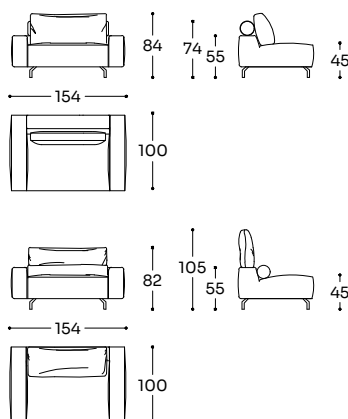

GAV - D1M GVT - D1M

N 02 MC 1,28 KG 57,0

Divano 1 posto 1/2 - 1 seater 1/2 sofa - Canapé 1 place 1/2

Tessuto / Fabric / Tissu

Cat.	Price
A	2.380 €
B	2.459 €
C	2.539 €
D	2.619 €
E	2.699 €
F	2.778 €
G	2.885 €
★	3.203 €
R1	3.575 €
R2	3.841 €

Pelle / Leather / Cuir

Cat.	Price
Ancient	3.333 €
Boxland	3.333 €
Clou	4.037 €