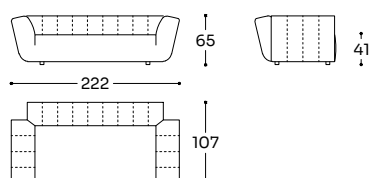

DCV - D3P

N 02 MC 1,86 KG 61,0

Divano 3 posti grande - 3 seater big sofa - Canapé 3 places grand

Tessuto / Fabric / Tissu

Cat.	Price
A	3.306 €
B	3.446 €
C	3.586 €
D	3.725 €
E	3.865 €
F	4.004 €
G	4.190 €
★	4.749 €
R1	5.400 €
R2	5.866 €

Pelle / Leather / Cuir

Cat.	Price
Ancient	5.264 €
Boxland	5.264 €
Clou	6.569 €