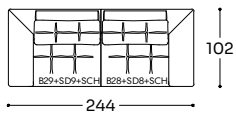

Glam Outdoor

Composizioni consigliate / Suggested compositions / Compositions
conseillées

Tessuto / Fabric / Tissu

Cat.	Price
A	5.576 €