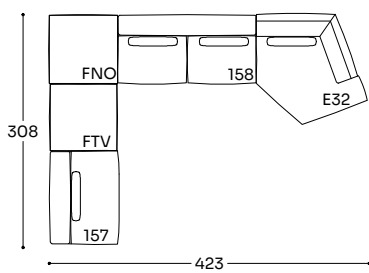

Tessuto / Fabric / Tissu

Cat.	Price
A	9.042 €