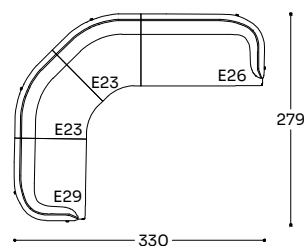

Tessuto / Fabric / Tissu

Cat.	Price
A	7.426 €