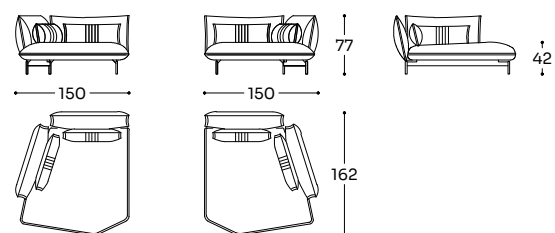

ICE - 31B / ICE - 32B