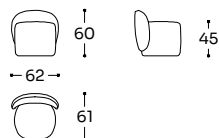

GUE - PNO

N 01 MC 0,56 KG 23,0

Poltrona - Armchair - Fauteuil

GUE - FNO

N 01 MC 0,34 KG 13,0

Sgabello - Stool - Tabouret

GUE - FPO

N 01 MC 0,25 KG 10,0