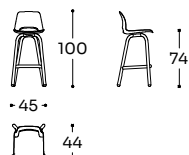

F 177 €

G 190 €

★ 229 €

R1 274 €

R2 306 €

MRO - SGB

N 01 MC 0,25 KG 10,0

Sgabello senza rivestimento - Stool without upholstery - Tabouret sans revêtement