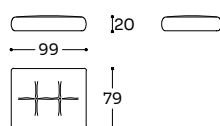

GLM - SDT

N 01 MC 0,26 KG 8,0

Elemento di seduta - Seat element - Élément de siège

Tessuto / Fabric / Tissu

Cat.	Price
A	356 €
B	382 €
C	408 €
D	434 €
E	460 €
F	485 €
G	520 €
★	623 €
R1	743 €
R2	829 €