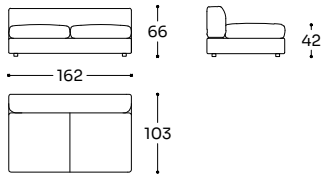

PXD - E33

N 02 MC 1,28 KG 56,0

Elemento 2 posti - 2 seater element - Élément 2 places