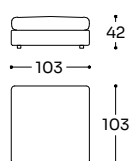

PXD - FQU

N 02 MC 0,52 KG 28,0

Pouf quadrato grande - Big square pouf - Grand pouf carré

Tessuto / Fabric / Tissu

Cat.	Price
A	1.145 €
B	1.190 €
C	1.234 €
D	1.279 €
E	1.323 €
F	1.368 €
G	1.427 €
★	1.606 €
R1	1.813 €
R2	1.962 €