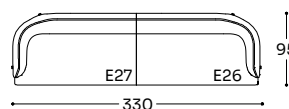

Pelle / Leather / Cuir - **Ancient / Boxland (1)**
Tessuto / Fabric / Tissu - **Cat. A (1.1)**

Price

6.073 €