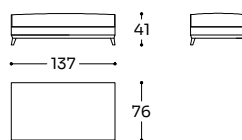

Perfect Dream

Elementi componibili / Modular elements / Éléments modulaires

PFD - FRE