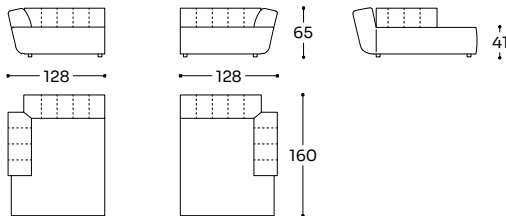

Pelle / Leather / Cuir

Cat.	Price
Ancient	2.507 €
Boxland	2.507 €
Clou	3.088 €

DCV - E58 / DCV - E57

N 02 MC 1,56 KG 51,0

Chaise longue braccio Sx (E58) / Dx (E57) - Chaise longue L (E58) / R (E57) arm - Chaise longue accoudoir G (E58) / D (E57)