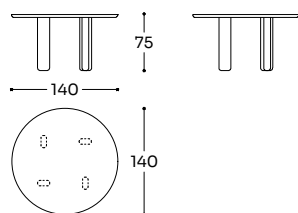

CMB - T26

N 02 MC 0,40 KG 79,0

Tavolo tondo 140 - Round table 140 - Table ronde 140