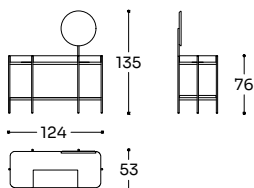

CMB - MUS

N 02 MC 1,38 KG 49,0

Make-up set

Struttura / Frame / Structure

	Price
Laccato opaco Matt lacquered Laqué mat	3.410 €
Laccato lucido / metallizzato Glossy lacquered / metallic Laqué brillant / métallique	3.941 €