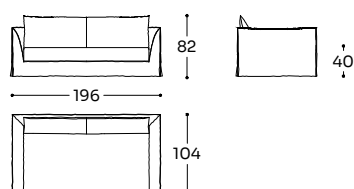

SFY - D2M

N 01 MC 1,79 KG 73,0

Divano 2 posti 1/2 - 2 seater 1/2 sofa - Canapé 2 places 1/2

Tessuto / Fabric / Tissu

Cat.	Price
A	2.714 €
B	2.844 €
C	2.973 €
D	3.103 €
E	3.232 €
F	3.362 €
G	3.535 €
★	4.053 €
R1	4.658 €
R2	5.090 €