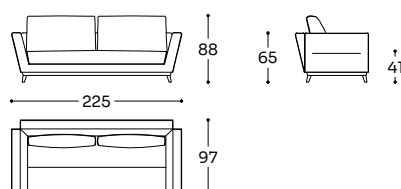

PFD - D3P

N 02 MC 1,97 KG 102,0

Divano 3 posti grande - 3 seater big sofa - Canapé 3 places grand