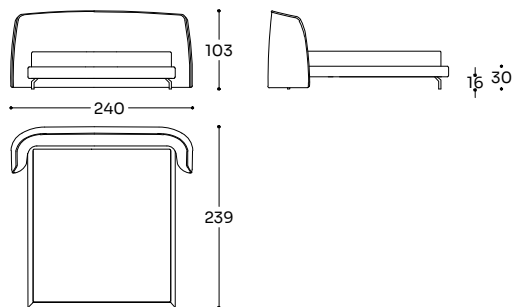

Caillou Up

Letto / Bed / Lit

CUL - LEG

N 04 MC 2,24 KG 127,0

Letto 180x200 - Bed 180x200 - Lit 180x200

Tessuto / Fabric / Tissu

Cat.	Price	
	Riv. 1	+ Riv. 1.1
A	1.479 €	1.249 €
B	1.561 €	1.276 €
C	1.643 €	1.304 €
D	1.725 €	1.331 €
E	1.806 €	1.359 €
F	1.888 €	1.387 €
G	1.997 €	1.423 €
★	2.324 €	1.534 €
R1	2.706 €	1.663 €
R2	2.979 €	1.755 €

Pelle / Leather / Cuir

Cat.	Price	
	Riv. 1	+ Riv. 1.1
Ancient	2.620 €	1.708 €
Boxland	2.620 €	1.708 €
Clou	3.381 €	1.951 €