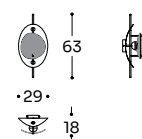

CLE - LMA

N 01 MC 0,10 KG 3,00

Lampada a parete - Wall lamp - Applique

Struttura / Frame / Structure

	Price
Metallo (Nero / Bianco / Rame / Oro) Metal (Black / White / Copper / Gold) Métal (Noir / Blanc / Cuivre / Or)	590 €