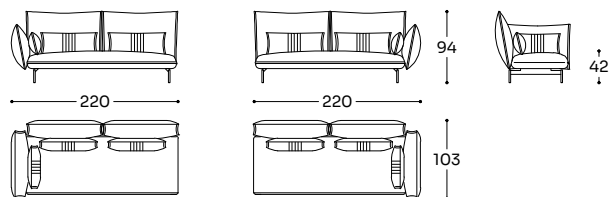

ICE - G12 / ICE - G13