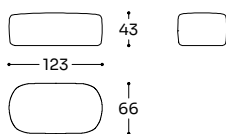

Guest

Divano / Sofa / Canapé

GUE - FGO

N 01 MC 0,43 KG 22,0

Pouf grande ovale - Big oval pouf - Grand pouf ovale