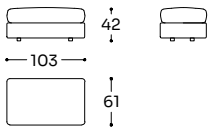

Pixi

Elementi componibili / Modular elements / Éléments modulaires