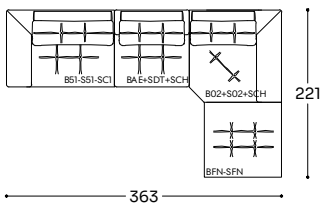

Tessuto / Fabric / Tissu

Cat.	Price
A	6.835 €