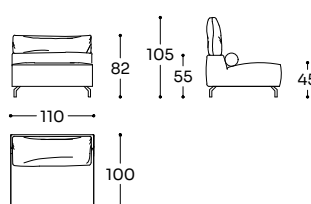

**GAV - S01
GVT - S01**