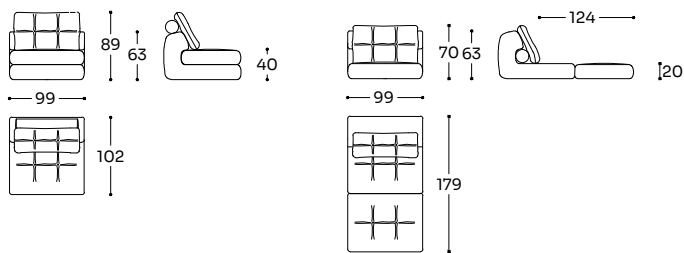

Glam Indoor

Elementi componibili / Modular elements / Éléments modulaires

GLM - BAE + SDT + SCH

Tessuto / Fabric / Tissu

Cat.	Price
A	1.506 €