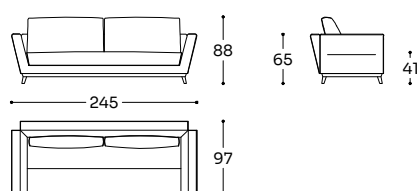

PFD - D34(2)

N 02 MC 2,14 KG 107,0

Divano 3/4 posti (2 cuscini schienale) - 3/4 seater sofa (2 back cushions) - Canapé 3/4 places (2 coussins de dossier)