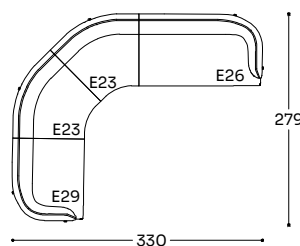

Pelle / Leather / Cuir - **Ancient / Boxland (1)**
Tessuto / Fabric / Tissu - **Cat. A (1.1)**

Price

9.785 €