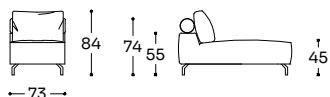

Gavi

Divano componibile / Sectional sofa / Canapé composable

GAV - 12M
GVT - 12M