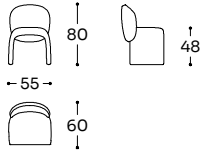

GUS - SED

N
01

MC
0,36

KG
17,0

Sedia - Chair - Chaise

Tessuto / Fabric / Tissu

Cat.	Price
A	679 €
B	706 €
C	733 €
D	759 €
E	786 €
F	812 €
G	848 €
★	954 €
R1	1.078 €
R2	1.167 €

Pelle / Leather / Cuir

Cat.	Price
Ancient	1.036 €
Boxland	1.036 €
Clou	1.259 €