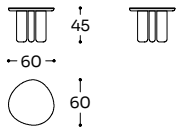

CMB - T43

N
01

MC
0,07

KG
18,0

Tavolino Ø 60 - Coffee table Ø 60 - Table basse Ø 60

Struttura / Frame / Structure

	Price
Frassino naturale Natural ash Frêne naturel	1.000 €
Frassino carbone Carbon ash Frêne charbon	1.000 €
Noce canaletto Canaletto walnut Noyer canaletto	954 €