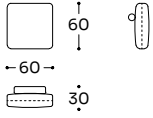

Pixi

Divano componibile / Sectional sofa / Canapé composable

PXD - CRU

N 01 MC 0,04 KG 5,00

Cuscino schienale con rullo - Back cushion with roller - Coussin de dossier avec rouleau