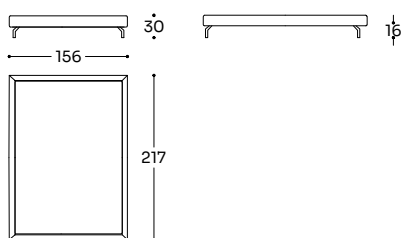

SMU - LF

N 03 MC 0,42 KG 58,0

Letto 140x200 - Bed 140x200 - Lit 140x200

Tessuto / Fabric / Tissu

Cat.	Price
A	1.260 €
B	1.291 €
C	1.321 €
D	1.351 €
E	1.381 €
F	1.411 €
G	1.452 €
★	1.572 €
R1	1.713 €
R2	1.814 €

Pelle / Leather / Cuir

Cat.	Price
Ancient	1.733 €
Boxland	1.733 €
Clou	1.996 €