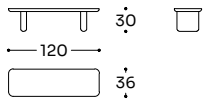

CMB - PWL

N 01 MC 0,10 KG 20,0

Panca lunga H30 - Long bench H30 - Banc long H30

Struttura / Frame / Structure

	Price
Frassino naturale Natural ash Frêne naturel	1.111 €
Frassino carbone Carbon ash Frêne charbon	1.111 €