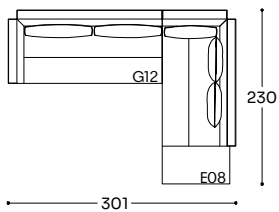

Tessuto / Fabric / Tissu

Cat.	Price
A	5.943 €