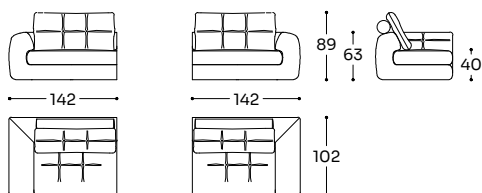

GMO - B51 + S51 + SC1 GMO - B52 + S52 + SC1

Tessuto / Fabric / Tissu

Cat.	Price
A	3.162 €

GMO - BFN + SFN

Tessuto / Fabric / Tissu

Cat.	Price
A	1.398 €