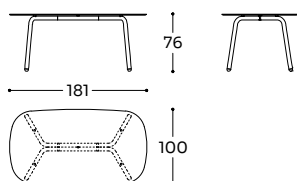

OSE - T49

N 03 MC 0,75 KG 62,0

Tavolo 180x100 - Table 180x100 - Table 180x100

Struttura / Frame / Structure

	Price
Top ceramica Ceramic top Plateau céramique	3.587 €
Top vetro Glass top Plateau verre	2.687 €