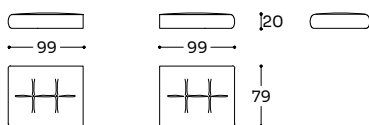

GLM - SD9 / GLM - SD8

N 01 MC 0,26 KG 8,0

Elemento di seduta 1 posto Sx (SD9) / Dx (SD8) - 1 seater element L (SD9) / R (SD8) - Élément de siège 1 place G (SD9) / D (SD8)