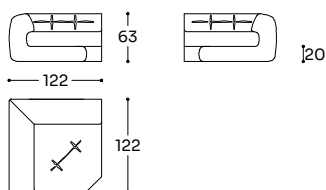

Glam Outdoor

Sistema di sedute / Seating system / Système d'assises

GMO - B02

N 01 MC 1,09 KG 35,0

Elemento base angolare - Base corner element - Élément de base angulaire