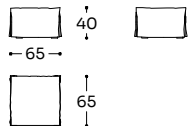

Tessuto / Fabric / Tissu

Cat.	Price
A	1.777 €
B	1.882 €
C	1.988 €
D	2.093 €
E	2.198 €
F	2.303 €
G	2.443 €
★	2.863 €
R1	3.354 €
R2	3.704 €

SFY - FNO

N 01 MC 0,28 KG 15,0

Pouf