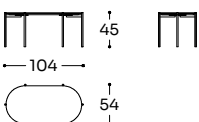

CMB - T38

N 02 MC 0,10 KG 25,5

Tavolino 100x50 H45 - Coffee table 100x50 H45 - Table basse 100x50 H45

Struttura / Frame / Structure

	Price
Top vetro Glass top Plateau verre	977 €
Top ceramica Ceramic top Plateau céramique	1.151 €