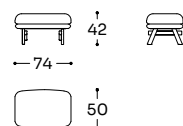

CQL - FNO

N 01 MC 0,17 KG 13,0

Pouf

Tessuto / Fabric / Tissu

Cat.	Price	
	1	+ 1.1
A	3.278 €	118 €
B	3.358 €	132 €
C	3.439 €	146 €
D	3.519 €	161 €
E	3.600 €	175 €
F	3.680 €	190 €
G	3.788 €	209 €
★	4.110 €	267 €
R1	3.009 €	334 €
R2	3.009 €	382 €

Pelle / Leather / Cuir

Cat.	Price	
	1	+ 1.1
Ancient	4.292 €	299 €
Boxland	4.292 €	299 €
Clou	4.952 €	420 €

Tessuto / Fabric / Tissu

Cat.	Price	
	1	+ 1.1
A	2.176 €	88 €
B	2.230 €	96 €
C	2.284 €	104 €
D	2.338 €	112 €
E	2.392 €	120 €
F	2.446 €	127 €
G	2.518 €	138 €
★	2.733 €	170 €
R1	2.985 €	207 €
R2	3.165 €	234 €

Pelle / Leather / Cuir

Cat.	Price	
	1	+ 1.1
Ancient	2.951 €	185 €
Boxland	2.951 €	185 €
Clou	3.403 €	249 €

Tessuto / Fabric / Tissu

Cat.	Price
A	583 €
B	596 €
C	609 €
D	622 €
E	635 €
F	648 €
G	666 €
★	717 €
R1	778 €
R2	821 €

Pelle / Leather / Cuir

Cat.	Price
Ancient	820 €
Boxland	820 €
Clou	936 €