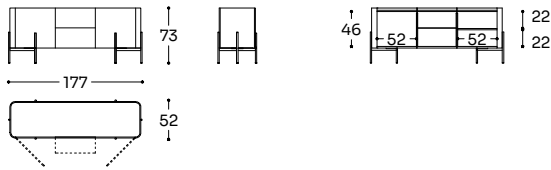

CMB - MD5

N 01 MC 1,30 KG 123,0

Madia bassa con due cassetti 173 - Low cupboard with two drawers 173 -
Buffet bas avec deux tiroirs 173