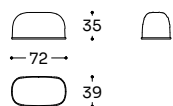

Pad

Tessuto / Fabric / Tissu

Cat.	Price
A	575 €
B	620 €
C	666 €
D	711 €
E	756 €
F	802 €
G	862 €
★	1.043 €
R1	1.255 €
R2	1.406 €

CLL - CSC

N 01 MC 0,12 KG 3,00

Sasso - Stone - Caillou

Tessuto / Fabric / Tissu