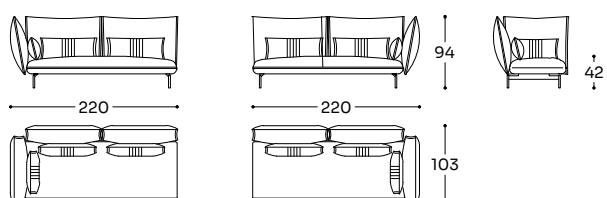

N 02 MC 2,05 KG 70,0

Elemento 3 posti braccio Sx (G12) / Dx (G13) - 3 seater element L (G12) / R (G13) arm - Élément 3 places accoudoir G (G12) / D (G13)

ICE - 12A / ICE - 13A

N 02 MC 2,05 KG 70,0

Elemento 3 posti braccio Sx (12A) / Dx (13A) alto - 3 seater element L (12A) / R (13A) high arm - Élément 3 places accoudoir G (12A) / D (13A) haut