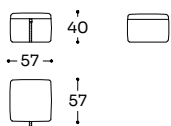

HIP - FNO

N 01 MC 0,10 KG 9,00

Pouf

Tessuto / Fabric / Tissu

Cat.	Price
A	462 €
B	479 €
C	497 €
D	515 €
E	533 €
F	551 €
G	574 €
★	646 €
R1	729 €
R2	788 €

Pelle / Leather / Cuir

Cat.	Price
Ancient	716 €
Boxland	716 €
Clou	868 €