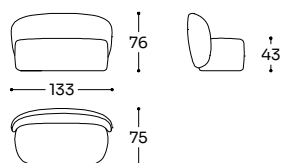

GUE - DIM

N 01 MC 0,91 KG 36,0

Loveseat