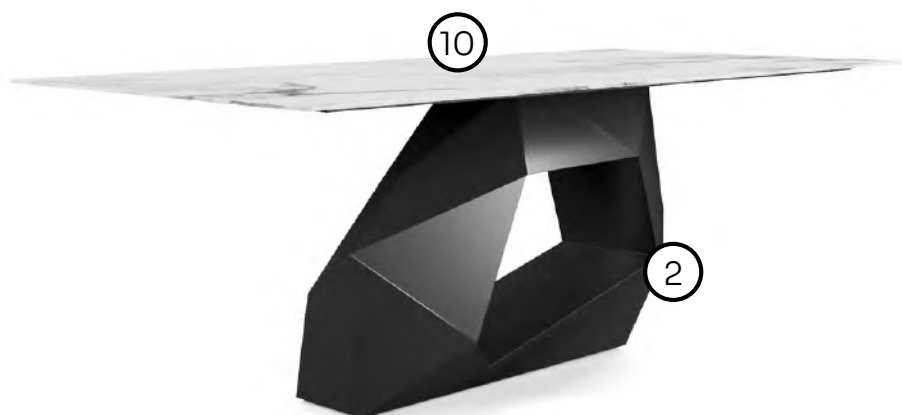

Raw Diamond

Tavolo / Table / Table

2. BASE / BASE / BASE
Metallo
Metal
Métal

10. PIANO / TOP / PLATEAU
Ceramica
Ceramic
Céramique

Piano: ceramico spessore 3/5+10 mm. Base: lamiera metallica piegata e verniciata a polvere.

Top: 3/5+10 mm thick ceramic glass. Base: bent and powder-coated sheet metal.

Plateau: verre céramique de 3/5+10 mm d'épaisseur. Base: tôle pliée et peint par poudre.