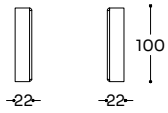

GAV - S31 / S32
GVT - S31 / S32

GAV - BSP / GAV - BDP
GVT - BSP / GVT - BDP