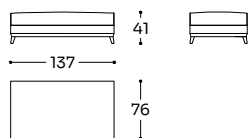

PFD - FRE

N 02 MC 0,64 KG 33,0

Pouf rettangolare grande - Big rectangular pouf - Grand pouf rectangulaire

Tessuto / Fabric / Tissu

Cat.	Price
A	1.366 €
B	1.404 €
C	1.443 €
D	1.481 €
E	1.519 €
F	1.557 €
G	1.608 €
★	1.761 €
R1	1.940 €
R2	2.068 €

Pelle / Leather / Cuir

Cat.	Price
Ancient	1.892 €
Boxland	1.892 €
Clou	2.224 €