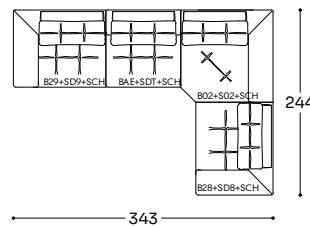

Tessuto / Fabric / Tissu

Cat.	Price
A	7.494 €