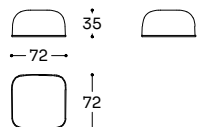

CLL - CSQ

N 01 MC 0,21 KG 4,00

Sasso quadrato - Square stone - Caillou carré

Tessuto / Fabric / Tissu

Cat.	Price
A	481 €
B	499 €
C	516 €
D	534 €
E	551 €
F	569 €
G	592 €
★	662 €
R1	744 €
R2	802 €