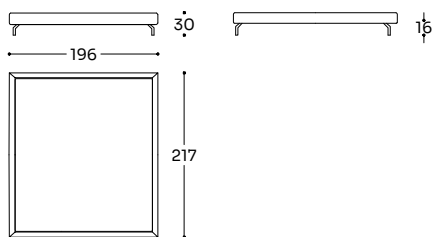

Sommier Up

Letto / Bed / Lit

SMU - LEG

N 03 MC 0,47 KG 68,0

Letto 180x200 - Bed 180x200 - Lit 180x200

Tessuto / Fabric / Tissu

Cat.	Price
A	1.321 €
B	1.351 €
C	1.381 €
D	1.412 €
E	1.442 €
F	1.472 €
G	1.512 €
★	1.633 €
R1	1.774 €
R2	1.874 €

Pelle / Leather / Cuir

Cat.	Price
Ancient	1.798 €
Boxland	1.798 €
Clou	2.060 €