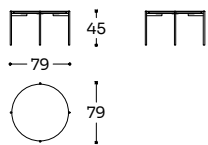

Caillou

Tavolino / Coffee Table / Table Basse

CMB - T32

N 02 MC 0,10 KG 24,5

Tavolino 75x75 H45 - Coffee table 75x75 H45 - Table basse 75x75 H45

Struttura / Frame / Structure

	Price
Top vetro Glass top Plateau verre	878 €
Top ceramica Ceramic top Plateau céramique	1.098 €