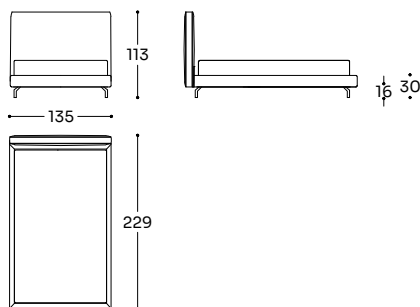

BUL - LMZ

N 04 MC 0,68 KG 76,0

Letto 120x200 - Bed 120x200 - Lit 120x200

Tessuto / Fabric / Tissu

Cat.	Price	
	Riv. 1	Riv. 1.1
A	868 €	1.175 €
B	910 €	1.202 €
C	952 €	1.229 €
D	993 €	1.256 €
E	1.035 €	1.283 €
F	1.077 €	1.310 €
G	1.132 €	1.346 €
★	1.299 €	1.453 €
R1	1.493 €	1.579 €
R2	1.632 €	1.669 €

Pelle / Leather / Cuir

Cat.	Price	
	Riv. 1	Riv. 1.1
Ancient	1.457 €	1.662 €
Boxland	1.457 €	1.662 €
Clou	1.837 €	1.905 €