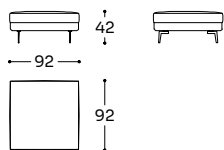

Pelle / Leather / Cuir

Cat.	Price
Ancient	3.276 €
Boxland	3.276 €
Clou	3.819 €

WML - FNO

N 02 MC 0,55 KG 17,0

Pouf

WML - FTV

N 02 MC 0,40 KG 17,0

Pouf tavolino - Pouf coffee table - Table basse pouf (Ombra)