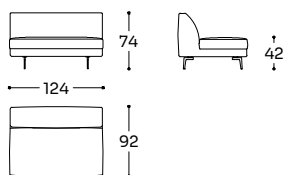

Warmover Lounge

Elementi componibili / Modular elements / Éléments modulaires

WML - 157