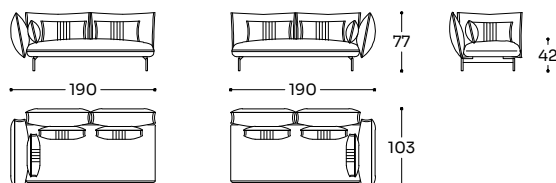

ICE - 63B / ICE - 62B

N 02 MC 1,46 KG 62,0

Elemento 2 posti 1/2 braccio Sx (63B) / Dx (62B) basso - 2 seater 1/2 element L (63B) / R (62B) low arm - Élément 2 places 1/2 accoudoir G (63B) / D (62B) bas

ICE - G12 / ICE - G13