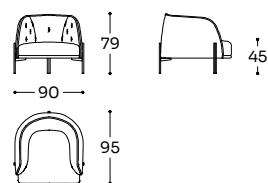

Divano 3 posti - 3 seater sofa - Canapé 3 places

CLC - PNO

N
02

MC
0,66

KG
40,0

Poltrona - Armchair - Fauteuil

Tessuto / Fabric / Tissu

Cat.	Price
A	3.254 €
B	3.348 €
C	3.443 €
D	3.537 €
E	3.631 €
F	3.726 €
G	3.852 €
★	4.229 €
R1	4.669 €
R2	4.984 €