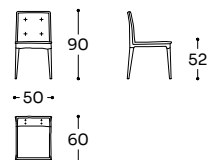

OU4 - SED

Sedia - Chair - Chaise

Tessuto / Fabric / Tissu

Cat.	Price
A	578 €
B	591 €
C	603 €
D	616 €
E	629 €
F	642 €
G	659 €
★	711 €
R1	553 €
R2	557 €