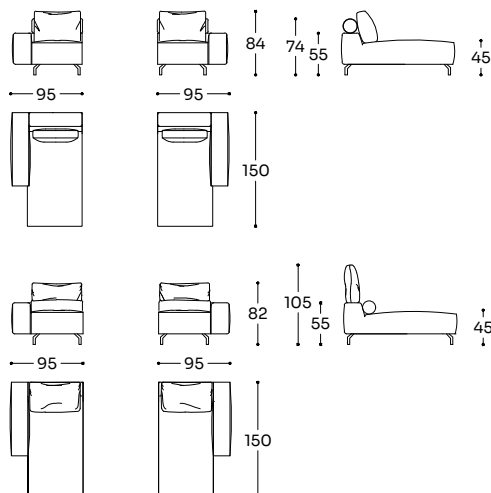

GAV - 356 / GAV - 357 GVT - 356 / GVT - 357

N 02 MC 1,25 KG 47,0

Chaise longue mini braccio Sx (356) / Dx (357) - Mini chaise longue L (356) / R (357) arm - Mini chaise longue accoudoir G (356) / D (357)

GAV - S31 / GAV - S32 GVT - S31 / GVT - S32

N 02 MC 1,44 KG 52,0

Chaise longue piccola braccio Sx (S31) / Dx (S32) - Small chaise longue L (S31) / R (S32) arm - Petite chaise longue accoudoir G (S31) / D (S32)