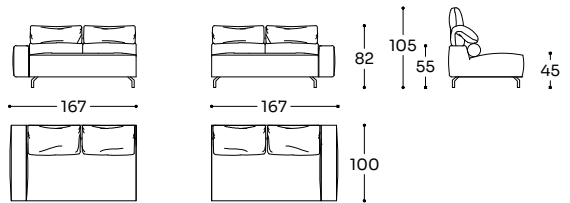

GAV - S27 / GAV - S26
GVT - S27 / GVT - S26