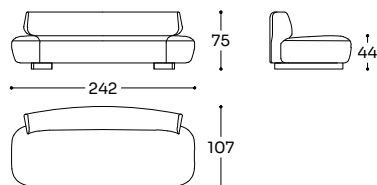

TUO - D34

N 01 MC 2,20 KG 80,0

Divano 3/4 posti - 3/4 seater sofa - Canapé 3/4 places

Tessuto / Fabric / Tissu

Cat.	Price
A	2.839 €
B	2.919 €
C	3.000 €
D	3.080 €
E	3.161 €
F	3.242 €
G	3.349 €
★	3.671 €
R1	4.047 €
R2	4.316 €