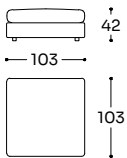

Pixi

Divano componibile / Sectional sofa / Canapé composable

PXD - CRU

N 01 MC 0,04 KG 5,00

Cuscino schienale con rullo - Back cushion with roller - Coussin de dossier avec rouleau

Tessuto / Fabric / Tissu

Cat.	Price
A	205 €
B	222 €
C	240 €
D	258 €
E	276 €
F	293 €
G	317 €
★	388 €
R1	471 €
R2	530 €

PXD - RGR

N 01 MC 0,16 KG 6,00

Cuscino schienale grande con rullo - Back cushion big with roller - Coussin grand de dossier avec rouleau

Tessuto / Fabric / Tissu

Cat.	Price
A	231 €
B	252 €
C	272 €
D	293 €
E	313 €
F	334 €
G	361 €
★	444 €
R1	540 €
R2	608 €

Pixi

Elementi componibili / Modular elements / Éléments modulaires

PXD - FRP

PXD - FRE

PXD - FQU

PXD - E01

PXD - 157

PXD - E33