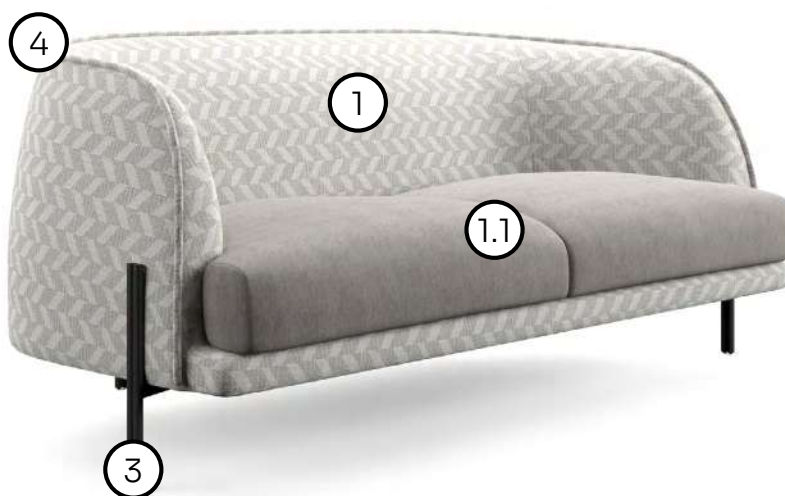

Caillou Mix

Divano / Sofa / Canapé

Tessuto / Fabric / Tissu

1. RIVESTIMENTO / COVERING / REVÊTEMENT

Tessuto
Fabric
Tissu

1.1 RIVESTIMENTO / COVERING / REVÊTEMENT

Tessuto
Fabric
Tissu

3. PIEDE / FOOT / PIED

Metallo
Metal
Métal

4. FILETTO / PIPING / PASSEPOIL

Tessuto XRAY / Stesso rivestimento
Fabric XRAY / Same covering
Tissu XRAY / Même revêtement

Pelle / Leather / Cuir

1. RIVESTIMENTO / COVERING / REVÊTEMENT

Pelle
Leather
Cuir

1.1 RIVESTIMENTO / COVERING / REVÊTEMENT

Pelle
Leather
Cuir

3. PIEDE / FOOT / PIED

Metallo
Metal
Métal

4. FILETTO / PIPING / PASSEPOIL

Pelle CLOU / Stesso rivestimento
Leather CLOU / Same covering
Cuir CLOU / Même revêtement

Struttura: abete massello, multistrato, fibra di legno, rivestito da accoppiato in fibra di poliestere 340 gr/m2. Piano di molleggio: cinghie elastiche. Imbottitura seduta: poliuretano densità 35 kg/m3 con plumette di fibra vergine di poliestere e fibra di poliestere 250 gr/m2. Imbottitura schienale/braccio: poliuretano densità 25-30 kg/m3 rivestito da accoppiato in fibra di poliestere 340 gr/m2. Piede: piede in metallo verniciato a polvere.

Frame: solid fir wood, plywood, wood fiber, covered with polyester fiber wrap 340 gr/m2. Springing/webbing: elastic straps. Seat cushion: polyurethane foam density 35 kg/m3 covered by a virgin polyester fiber plumette and polyester fiber wrap 250 gr/m2. Back cushion/armrest: polyurethane foam density 25-30 kg/m3 covered with polyester fiber wrap 340 gr/m2. Foot: powder-coated metal foot.

Structure: sapin massif, multiplis de bois, fibre de bois, recouvert de fibre polyester 340 gr/m2. Suspension: sangles élastiques. Garnissage assise: mousse densité 35 kg/m3 recouverte de plumette de fibre de polyester vierge et fibre polyester 250 gr/m2. Garnissage dossier/accoudoir: mousse densité 25-30 kg/m3 recouverte de fibre polyester 340 gr/m2. Piètement: pied en métal peint par poudre.

Note

- La versione in pelle può prevedere un numero maggiore di cuciture
- The leather version may include more stitching
- La version en cuir peut avoir plus de coutures