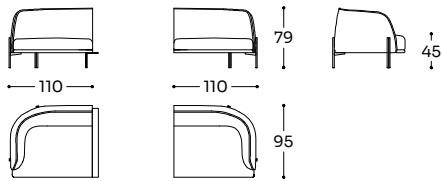

Caillou

Elementi componibili / Modular elements / Éléments modulaires

CL1 - E29 / CL1 - E28