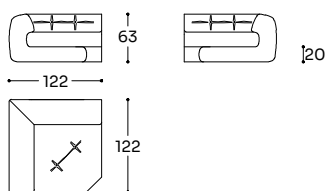

Glam Indoor

Sistema di sedute / Seating system / Système d'assises

GLM - B02

N 01 MC 1,09 KG 35,0

Elemento base angolare - Base corner element - Élément de base angulaire