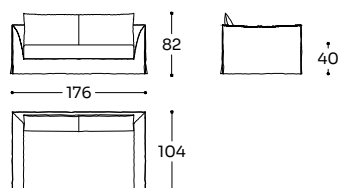

SFY - D2

N 01 MC 1,62 KG 68,0

Divano 2 posti - 2 seater sofa - Canapé 2 places

Tessuto / Fabric / Tissu

Cat.	Price
A	2.523 €
B	2.644 €
C	2.764 €
D	2.884 €
E	3.004 €
F	3.125 €
G	3.285 €
★	3.766 €
R1	4.327 €
R2	4.728 €