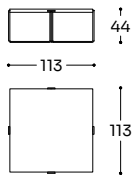

HIT - TVL

N 02 MC 0,80 KG 15,0

Tavolino - Coffee table - Table basse

Struttura / Frame / Structure

	Price
Laccato opaco Matt lacquered Laqué mat	1.629 €
Laccato lucido / metallizzato Glossy lacquered / metallic Laqué brillant / métallique	1.752 €