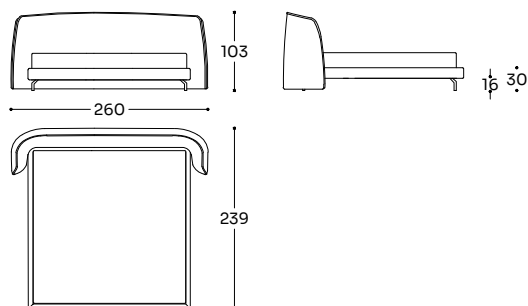

CUL - LXX

N 04 MC 2,41 KG 136,0

Letto 200x200 - Bed 200x200 - Lit 200x200

Tessuto / Fabric / Tissu

Cat.	Price	
	Riv. 1	+ Riv. 1.1
A	1.526 €	1.480 €
B	1.613 €	1.508 €
C	1.701 €	1.536 €
D	1.788 €	1.564 €
E	1.875 €	1.592 €
F	1.962 €	1.620 €
G	2.079 €	1.657 €
★	2.427 €	1.769 €
R1	2.834 €	1.900 €
R2	3.125 €	1.993 €

Pelle / Leather / Cuir

Cat.	Price	
	Riv. 1	+ Riv. 1.1
Ancient	2.742 €	1.938 €
Boxland	2.742 €	1.938 €
Clou	3.553 €	2.181 €