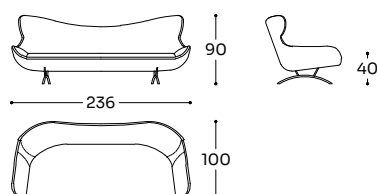

WMG - D3P

N 02 MC 2,30 KG 80,0

Divano 3 posti grande - 3 seater big sofa - Canapé 3 places grand

WMG - CPI

N 01 MC 0,01 KG 0,20

Cuscino piccolo - Small cushion - Coussin petit

WMG - CME

N 01 MC 0,02 KG 0,35

Cuscino medio - Medium cushion - Coussin moyen

Tessuto / Fabric / Tissu

Cat.	Price
A	3.255 €
B	3.339 €
C	3.423 €
D	3.507 €
E	3.591 €
F	3.674 €
G	3.786 €
★	4.122 €
R1	4.513 €
R2	4.792 €

Pelle / Leather / Cuir

Cat.	Price
Ancient	4.293 €
Boxland	4.293 €
Clou	5.018 €

Tessuto / Fabric / Tissu

Cat.	Price
A	3.408 €
B	3.504 €
C	3.600 €
D	3.696 €
E	3.792 €
F	3.888 €
G	4.016 €
★	4.400 €
R1	4.848 €
R2	5.168 €

Pelle / Leather / Cuir

Cat.	Price
Ancient	4.592 €
Boxland	4.592 €
Clou	5.425 €

Tessuto / Fabric / Tissu

Cat.	Price
A	98 €
B	104 €
C	109 €
D	115 €
E	121 €
F	126 €
G	134 €
★	156 €
R1	183 €
R2	202 €

Pelle / Leather / Cuir

Cat.	Price
Ancient	173 €
Boxland	173 €
Clou	219 €

Tessuto / Fabric / Tissu

Cat.	Price
A	106 €
B	113 €
C	120 €
D	127 €
E	134 €
F	141 €
G	151 €
★	179 €
R1	212 €
R2	235 €

Pelle / Leather / Cuir

Cat.	Price
Ancient	197 €
Boxland	197 €
Clou	255 €