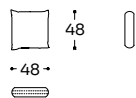

N 01 MC 0,03 KG 2,00

Cuscino quadrato - Square cushion - Coussin carré

Tessuto / Fabric / Tissu

Cat.	Price
A	92 €
B	102 €
C	111 €
D	120 €
E	130 €
F	139 €
G	152 €
★	190 €
R1	234 €
R2	265 €

SFO - CRE

N 01 MC 0,03 KG 2,00