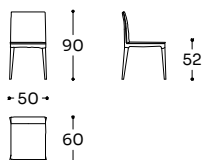

OU3 - SED

N 01 MC 0,34 KG 10,0

Sedia - Chair - Chaise

Tessuto / Fabric / Tissu

Cat.	Price	
	1	+ 1.1
A	567 €	450 €
B	576 €	458 €
C	586 €	467 €
D	596 €	475 €
E	605 €	484 €
F	615 €	492 €
G	628 €	503 €
★	667 €	537 €
R1	712 €	576 €
R2	744 €	604 €