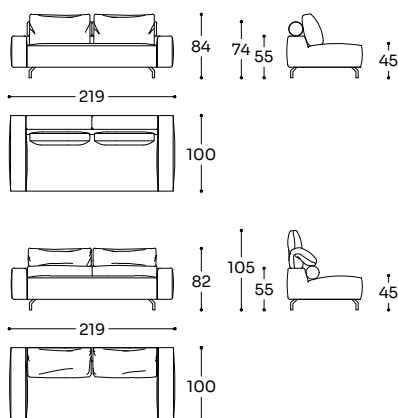

GAV - D3P GVT - D3P

N 02 MC 1,81 KG 83,0

Divano 3 posti grande - 3 seater big sofa - Canapé 3 places grand

Tessuto / Fabric / Tissu

Cat.	Price
A	3.375 €
B	3.485 €
C	3.596 €
D	3.706 €
E	3.816 €
F	3.926 €
G	4.073 €
★	4.514 €
R1	3.008 €
R2	3.008 €

Pelle / Leather / Cuir

Cat.	Price
Ancient	4.704 €
Boxland	4.704 €
Clou	5.676 €