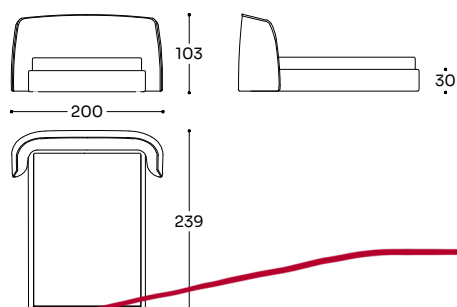

CL2 - LF

N 04 MC 1,99 KG 119,0

Letto 140x200 - Bed 140x200 - Lit 140x200

N 01 MC 0,19 KG 38,5

Versione opzionale con contenitore - Optional version with storage box -
Version optional avec coffre rangement