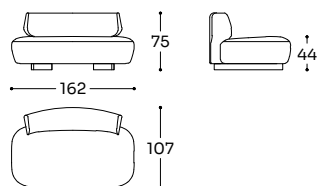

TUO - D2

N 01 MC 1,50 KG 58,0

Divano 2 posti - 2 seater sofa - Canapé 2 places

Tessuto / Fabric / Tissu

Cat.	Price
A	2.130 €
B	2.186 €
C	2.242 €
D	2.297 €
E	2.353 €
F	2.408 €
G	2.483 €
★	2.705 €
R1	2.965 €
R2	3.150 €