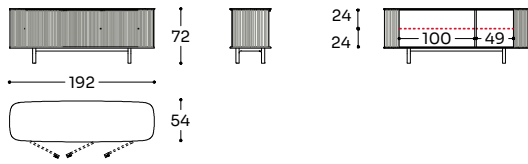

PIR - MD8

N 01 MC 1,08 KG 91,0

Madia bassa - Low cupboard - Buffet bas

Struttura / Frame / Structure

	Price
Noce canaletto	
Canaletto walnut	4.855 €
Noyer canaletto