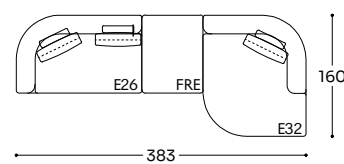

Tessuto / Fabric / Tissu

Cat.	Price
A	5.818 €