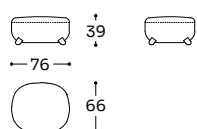

GDS - FNO

N 01 MC 0,25 KG 21,0

Pouf

Tessuto / Fabric / Tissu

Cat.	Price
A	792 €
B	811 €
C	830 €
D	850 €
E	869 €
F	888 €
G	914 €
★	991 €
R1	1.082 €
R2	1.146 €