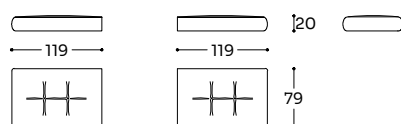

GMO - S51 / GMO - S52

N 01 MC 0,27 KG 9,0

Elemento di seduta 1 posto 1/2 Sx (S51) / Dx (S52) - 1 seater 1/2 element L (S51) / R (S52) - Élément de siège 1 place 1/2 G (S51) / D (S52)