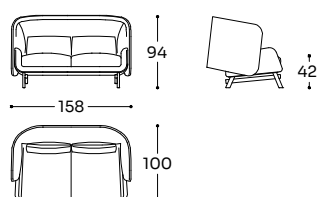

CQL - D1M

N 01 MC 1,48 KG 72,0

Divano 1 posto 1/2 - 1 seater 1/2 sofa - Canapé 1 place 1/2