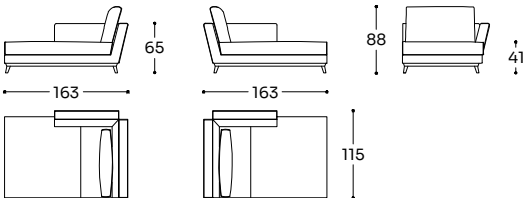

PFD - E31 / PFD - E32

N 02 MC 1,63 KG 86,0

Chaise longue braccio Sx (E31) / Dx (E32) - Chaise longue L (E31) / R (E32) arm - Chaise longue accoudoir G (E31) / D (E32)

Tessuto / Fabric / Tissu

Cat.	Price
A	2.510 €
B	2.590 €
C	2.671 €
D	2.751 €
E	2.831 €
F	2.912 €
G	3.019 €
★	3.340 €
R1	3.715 €
R2	3.983 €