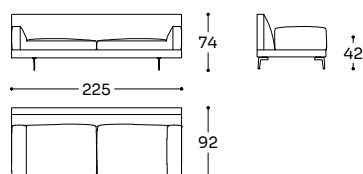

WMR - D3P

N 02 MC 2,02 KG 66,0

Divano 3 posti grande - 3 seater big sofa - Canapé 3 places grand

Tessuto / Fabric / Tissu

Cat.	Price
A	2.742 €
B	2.832 €
C	2.921 €
D	3.011 €
E	3.100 €
F	3.190 €
G	3.309 €
★	3.667 €

Pelle / Leather / Cuir

Cat.	Price
Ancient	4.727 €
Boxland	4.727 €
Clou	5.616 €