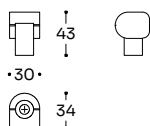

CMB - LT2

N 01 MC 0,10 KG 10,0

Lampada da tavolo grande - Big table lamp - Grande lampe de table