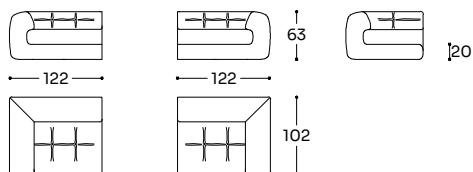

Glam Outdoor

Sistema di sedute / Seating system / Système d'assises

GMO - B29 / GMO - B28

N 01 MC 0,92 KG 31,0

Elemento base 1 posto braccio Sx (B29) / Dx (B28) - Base 1 seater element L (B29) / R (B28) arm - Élément de base 1 place accoudoir G (B29) / D (B28)