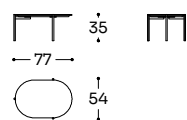

CMB - T34

N 02 MC 0,09 KG 10,5

Tavolino 75x50 H35 - Coffee table 75x50 H35 - Table basse 75x50 H35

Struttura / Frame / Structure

	Price
Top vetro Glass top Plateau verre	724 €
Top ceramica Ceramic top Plateau céramique	859 €