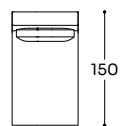

GAV - 12P
GVT - 12P