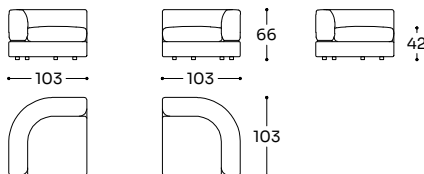

PXD - E29 / PXD - E28

N 02 MC 0,70 KG 43,0

Elemento 1 posto braccio Sx (E29) / Dx (E28) - 1 seater element L (E29) / R (E28) arm - Élément 1 place accoudoir G (E29) / D (E28)