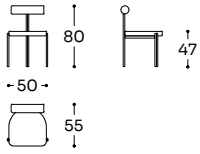

CSE - SED

N
01

MC
0,28

KG
14,0

Sedia - Chair - Chaise

Tessuto / Fabric / Tissu

Cat.	Price
A	447 €
B	455 €
C	464 €
D	473 €
E	482 €
F	491 €
G	502 €
★	537 €
R1	578 €
R2	608 €

Pelle / Leather / Cuir

Cat.	Price
Ancient	574 €
Boxland	574 €
Clou	650 €