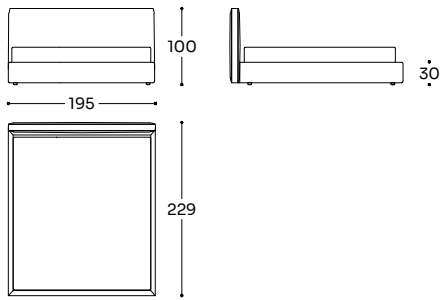

Bliss

Letto / Bed / Lit

BSL - LEG

N 04 MC 0,96 KG 113,0

Letto 180x200 - Bed 180x200 - Lit 180x200

N 01 MC 0,23 KG 50,5

Versione opzionale con contenitore - Optional version with storage box -
Version optional avec coffre rangement