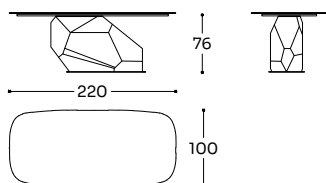

RAW - T07

N 02 MC 1,05 KG 125,0

Tavolo sigaro 220 - Cigar table 220 - Table cigare 220

Struttura / Frame / Structure

Price	
Top ceramica	
Ceramic top	5.500 €
Plateau céramique