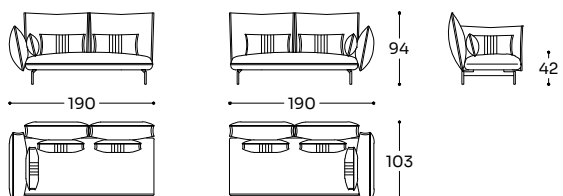

ICE - DGB

N 02 MC 1,82 KG 72,0

Divano 3 posti grande basso - 3 seater big sofa low - Canapé 3 places grand bas

ICE - E63 / ICE - E62

N 02 MC 1,79 KG 65,0

Elemento 2 posti 1/2 braccio Sx (E63) / Dx (E62) - 2 seater 1/2 element L (E63) / R (E62) arm - Élément 2 places 1/2 accoudoir G (E63) / D (E62)