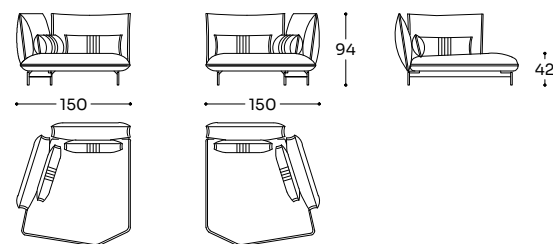

ICE - 31A / ICE - 32A