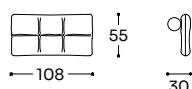

GLM - SC1

N 01 MC 0,24 KG 5,0

Elemento schienale per B51 / B52 - Backrest element for B51 / B52 - Élément de dossier pour B51 / B52