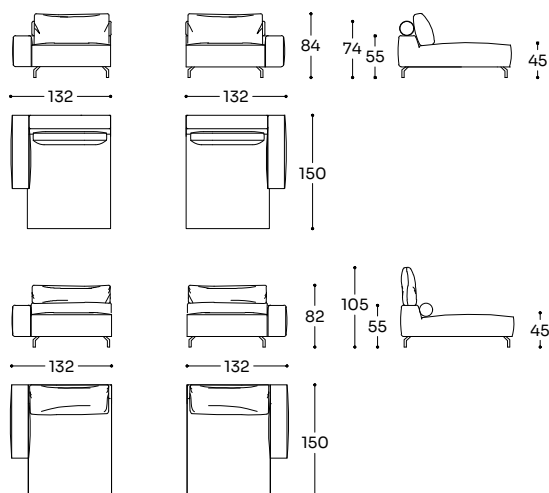

Tessuto / Fabric / Tissu

Cat.	Price
A	2.112 €
B	2.172 €
C	2.232 €
D	2.292 €
E	2.352 €
F	2.411 €
G	2.491 €
★	2.731 €
R1	3.010 €
R2	3.210 €

Pelle / Leather / Cuir

Cat.	Price
Ancient	2.842 €
Boxland	2.842 €
Clou	3.370 €

Tessuto / Fabric / Tissu

Cat.	Price
A	2.157 €
B	2.216 €
C	2.274 €
D	2.333 €
E	2.392 €
F	2.450 €
G	2.528 €
★	2.762 €
R1	3.036 €
R2	3.231 €

Pelle / Leather / Cuir

Cat.	Price
Ancient	2.882 €
Boxland	2.882 €
Clou	3.398 €

Tessuto / Fabric / Tissu

Cat.	Price
A	2.332 €
B	2.410 €
C	2.488 €
D	2.566 €
E	2.644 €
F	2.722 €
G	2.826 €
★	3.139 €
R1	3.503 €
R2	3.763 €

Pelle / Leather / Cuir

Cat.	Price
Ancient	3.260 €
Boxland	3.260 €
Clou	3.949 €