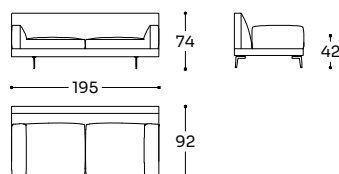

WMR - D2M

N 02 MC 1,76 KG 59,0

Divano 2 posti 1/2 - 2 seater 1/2 sofa - Canapé 2 places 1/2

Tessuto / Fabric / Tissu

Cat.	Price
A	2.541 €
B	2.622 €
C	2.702 €
D	2.783 €
E	2.863 €
F	2.943 €
G	3.051 €
★	3.372 €

Pelle / Leather / Cuir

Cat.	Price
Ancient	4.350 €
Boxland	4.350 €
Clou	5.149 €