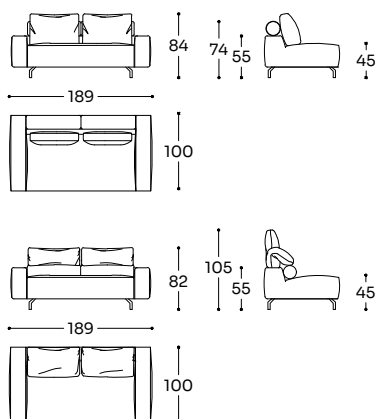

GAV - D2M GVT - D2M

N 02 MC 1,57 KG 71,0

Divano 2 posti 1/2 - 2 seater 1/2 sofa - Canapé 2 places 1/2

Tessuto / Fabric / Tissu

Cat.	Price
A	3.116 €
B	3.214 €
C	3.311 €
D	3.408 €
E	3.506 €
F	3.603 €
G	3.733 €
★	4.123 €
R1	4.577 €
R2	4.902 €

Pelle / Leather / Cuir

Cat.	Price
Ancient	4.296 €
Boxland	4.296 €
Clou	5.155 €