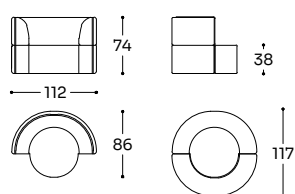

SFS - PNO

N 01 MC 0,69 KG 15,0

Poltrona - Armchair - Fauteuil

Tessuto / Fabric / Tissu

Cat.	Price
A	1.221 €
B	1.277 €
C	1.332 €
D	1.388 €
E	1.444 €
F	1.499 €
G	1.574 €
★	1.796 €
R1	2.056 €
R2	2.242 €

Pelle / Leather / Cuir