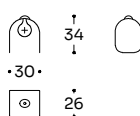

CMB - LS2

N 01 MC 0,07 KG 2,50

Lampada a sospensione grande - Big suspension lamp - Grande lampe suspendu

Struttura / Frame / Structure

	Price
Bianco / Nero White / Black Blanc / Noir	237 €
Oro / Rame Gold / Copper Or / Cuivre	322 €