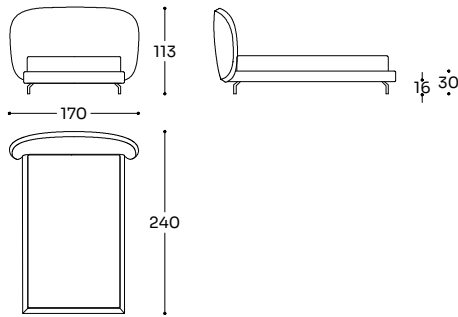

GUL - LMZ

N 04 MC 1,10 KG 85,0

Letto 120x200 - Bed 120x200 - Lit 120x200

Tessuto / Fabric / Tissu

Cat.	Price	
	Riv. 1	Riv. 1.1
A	1.152 €	1.175 €
B	1.201 €	1.202 €
C	1.249 €	1.229 €
D	1.298 €	1.256 €
E	1.346 €	1.283 €
F	1.395 €	1.310 €
G	1.459 €	1.346 €
★	1.653 €	1.453 €
R1	1.880 €	1.579 €
R2	2.041 €	1.669 €

Pelle / Leather / Cuir

Cat.	Price	
	Riv. 1	Riv. 1.1
Ancient	1.832 €	1.662 €
Boxland	1.832 €	1.662 €
Clou	2.274 €	1.905 €