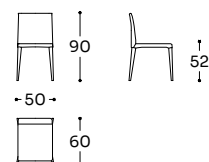

OUI - SED

N 01 MC 0,34 KG 10,0

Sedia - Chair - Chaise

Tessuto / Fabric / Tissu

Cat.	Price
A	560 €
B	575 €
C	590 €
D	605 €
E	620 €
F	634 €
G	654 €
★	714 €
R1	783 €
R2	832 €