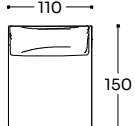

GAV - E12
GVT - E12