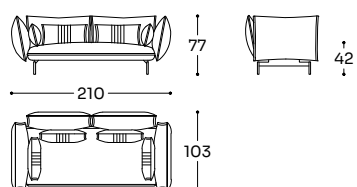

ICE - D3B

N 02 MC 1,60 KG 67,0

Divano 3 posti basso - 3 seater sofa low - Canapé 3 places bas

Tessuto / Fabric / Tissu

Cat.	Price
A	3.330 €
B	3.441 €
C	3.553 €
D	3.665 €
E	3.777 €
F	3.889 €
G	4.038 €
★	4.485 €
R1	5.006 €
R2	5.379 €

Pelle / Leather / Cuir

Cat.	Price
Ancient	4.803 €
Boxland	4.803 €
Clou	5.766 €