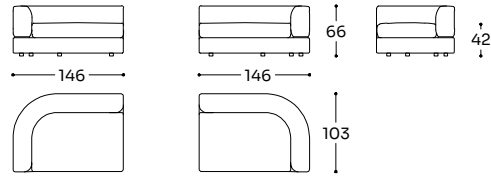

PXD - 151 / PXD - 152