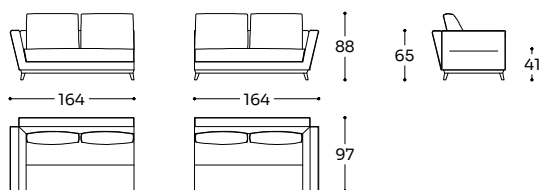

N 02 MC 1,43 KG 82,0

Elemento 2 posti braccio Sx (E27) / Dx (E26) - 2 seaters element L (E27) / R (E26) arm - Élément 2 places accouoir G (E27) / D (E26)

PFD - E63 / PFD - E62

N 02 MC 1,60 KG 84,0

Elemento 2 posti 1/2 braccio Sx (E63) / Dx (E62) - 2 seaters 1/2 element L (E63) / R (E62) arm - Élément 2 places 1/2 accouoir G (E63) / D (E62)