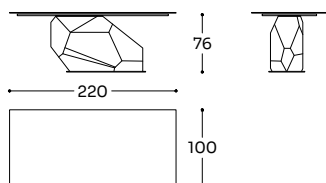

RAW - T06

N 02 MC 1,05 KG 125,0

Tavolo rettangolare 220 - Rectangular table 220 - Table rectangulaire 220

Struttura / Frame / Structure

Price	
Top ceramica	
Ceramic top	5.281 €
Plateau céramique