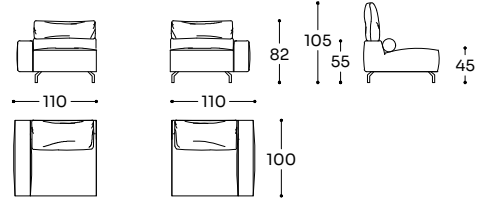

GAV - 348 / GAV - 349
GVT - 348 / GVT - 349