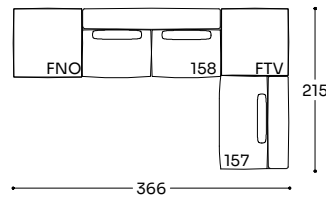

Tessuto / Fabric / Tissu

Cat.	Price
A	6.513 €