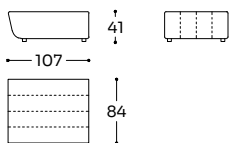

DCV - FNO

N 02 MC 0,46 KG 24,0

Pouf

Tessuto / Fabric / Tissu

Cat.	Price
A	974 €
B	1.003 €
C	1.033 €
D	1.062 €
E	1.091 €
F	1.120 €
G	1.159 €
★	1.276 €
R1	952 €
R2	966 €

Pelle / Leather / Cuir

Cat.	Price
Ancient	1.406 €
Boxland	1.406 €
Clou	1.679 €