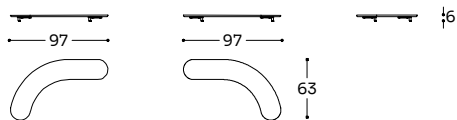

Optional

Divano / Sofa / Canapé

CMB - AVA

N 01 MC 0,05 KG 3,00

Accessorio tavolino Ø 25 H50 - Coffee table accessory Ø 25 H50 - Accessoire table basse Ø 25 H50

Finiture / Finishings / Finitions

	Price
Metallo Metal Métal	86 €

CMB - VSS / CMB - VSD

N 01 MC 0,07 KG 6,00

Tavolino laterale Sx (VSS) / Dx (VSD) - L (VSS) / R (VSD) side table - Table basse latérale G (VSS) / D (VSD)

Finiture / Finishings / Finitions

	Price
Lavagna	383 €

Note

- VSS e VSD non possono essere utilizzati per l'elemento PNO
- VSS and VSD can not be used for the PNO element
- VSS et VSD ne peuvent pas être utilisés pour l'élément PNO