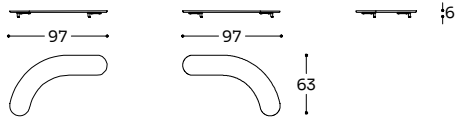

Optional

Divano / Sofa / Canapé

LIU·JO
LIVING

CMB - AVA

N 01 MC 0,05 KG 3,00

Accessorio tavolino Ø 25 H50 - Coffee table accessory Ø 25 H50 - Accessoire table basse Ø 25 H50

Finiture / Finishings / Finitions

	Price
Metallo	
Metal	86 €
Métal	

CMB - VSS / CMB - VSD

N 01 MC 0,07 KG 6,00

Tavolino laterale Sx (VSS) / Dx (VSD) - L (VSS) / R (VSD) side table - Table basse latérale G (VSS) / D (VSD)

Finiture / Finishings / Finitions

	Price
Lavagna	383 €

Note

- VSS e VSD non possono essere utilizzati per l'elemento PNO
- VSS and VSD can not be used for the PNO element
- VSS et VSD ne peuvent pas être utilisés pour l'élément PNO