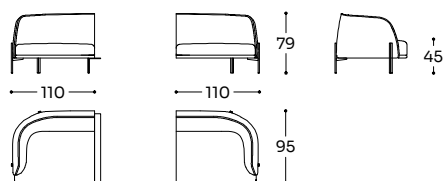

Poltrona - Armchair - Fauteuil

CL1 - E29 / CL1 - E28

N 02 MC 1,02 KG 41,0

Elemento 1 posto braccio Sx (E29) / Dx (E28) - 1 seater element L (E29) / R (E28) arm - Élément 1 place accoudoir G (E29) / D (E28)