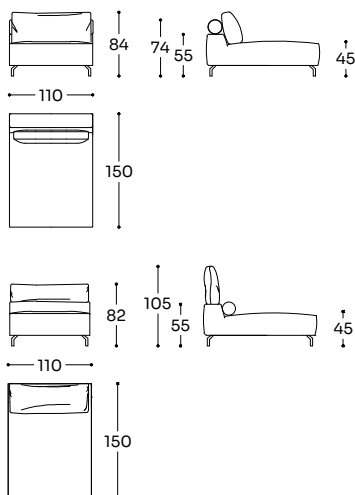

Tessuto / Fabric / Tissu

Cat.	Price
A	1.881 €
B	1.940 €
C	1.998 €
D	2.057 €
E	2.115 €
F	2.174 €
G	2.252 €
★	2.486 €
R1	2.760 €
R2	2.955 €

Pelle / Leather / Cuir

Cat.	Price
Ancient	2.580 €
Boxland	2.580 €
Clou	3.097 €

GAV - E12
GVT - E12

N 02 MC 1,44 KG 53,0

Chaise longue