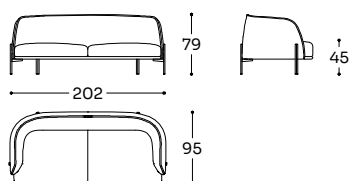

CL1 - D2M

N 02 MC 1,39 KG 77,0

Divano 2 posti 1/2 - 2 seater 1/2 sofa - Canapé 2 places 1/2

Tessuto / Fabric / Tissu

Cat.	Price
A	2.356 €
B	2.428 €
C	2.500 €
D	2.572 €
E	2.644 €
F	2.716 €
G	2.812 €
★	3.100 €
R1	3.436 €
R2	3.676 €

Pelle / Leather / Cuir

Cat.	Price
Ancient	3.300 €
Boxland	3.300 €
Clou	3.926 €

Tessuto / Fabric / Tissu

Cat.	Price
A	2.535 €
B	2.610 €
C	2.685 €
D	2.760 €
E	2.834 €
F	2.909 €
G	3.009 €
★	3.309 €
R1	3.658 €
R2	3.710 €

Pelle / Leather / Cuir

Cat.	Price
Ancient	3.520 €
Boxland	3.520 €
Clou	4.168 €

Tessuto / Fabric / Tissu

Cat.	Price
A	2.629 €
B	2.709 €
C	2.790 €
D	2.870 €
E	2.951 €
F	3.032 €
G	3.139 €
★	3.462 €
R1	3.838 €
R2	4.107 €

Pelle / Leather / Cuir

Cat.	Price
Ancient	3.772 €
Boxland	3.772 €
Clou	4.488 €

Tessuto / Fabric / Tissu

Cat.	Price
A	2.795 €
B	2.883 €
C	2.970 €
D	3.058 €
E	3.146 €
F	3.234 €
G	3.351 €
★	3.702 €
R1	4.112 €
R2	4.405 €

Pelle / Leather / Cuir

Cat.	Price
Ancient	4.037 €
Boxland	4.037 €
Clou	4.813 €