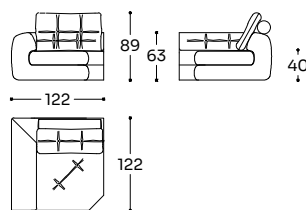

GLM - B02 + S02 + SCH

Tessuto / Fabric / Tissu

Cat.	Price
A	2.189 €