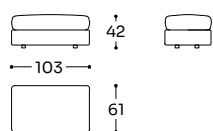

PXD - FRP

N 02 MC 0,35 KG 16,0

Pouf rettangolare piccolo - Small rectangular pouf - Petit pouf rectangulaire

Tessuto / Fabric / Tissu

Cat.	Price
A	876 €
B	910 €
C	944 €
D	978 €
E	1.012 €
F	1.046 €
G	1.091 €
★	1.226 €
R1	1.384 €
R2	1.497 €