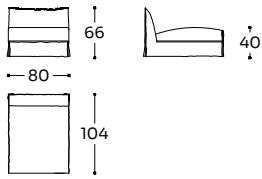

Softy

Divano / Sofa / Canapé

SFY - E01

N 01 MC 0,73 KG 40,0

Chaise longue