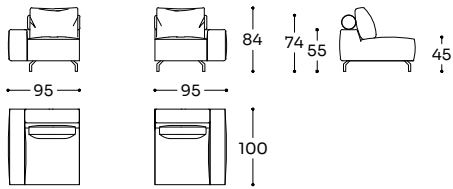

GAV - S63 / GAV - S62
GVT - S63 / GVT - S62

GAV - E02
GVT - E02