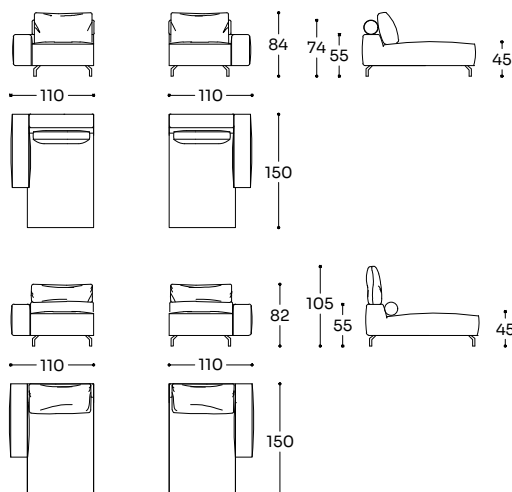

GAV - 254 / GAV - 255 GVT - 254 / GVT - 255

N 02 MC 1,75 KG 60,0

Chaise longue braccio Sx (254) / Dx (255) - Chaise longue L (254) / R (255) arm - Chaise longue accoudoir G (254) / D (255)