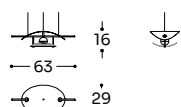

CLE - LMS

N 01 MC 0,10 KG 3,00

Lampada a sospensione orizzontale - Horizontal suspension lamp - Lampe à suspension horizontale

Struttura / Frame / Structure

	Price
Metallo (Nero / Bianco / Rame / Oro) Metal (Black / White / Copper / Gold) Métal (Noir / Blanc / Cuivre / Or)	590 €