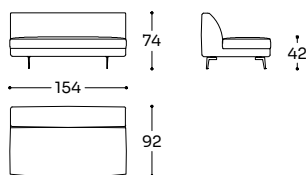

Warmover Lounge

Elementi componibili / Modular elements / Éléments modulaires

WML - E33

WML - E31 / WML - E32