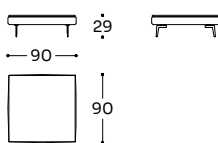

Warmover Lounge

Elementi componibili / Modular elements / Éléments modulaires

WML - E31 / WML - E32

WML - FTV