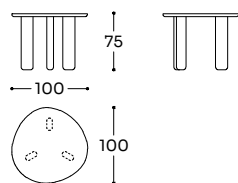

CMB - T44

N 02 MC 0,15 KG 62,0

Tavolo irregolare 100 - Irregular table 100 - Table irrégulière 100

Struttura / Frame / Structure

	Price
Frassino naturale Natural ash Frêne naturel	1.936 €
Frassino carbone Carbon ash Frêne charbon	1.936 €
Noce canaletto Canaletto walnut Noyer canaletto	1.844 €