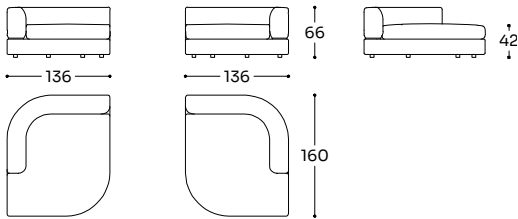

PXD - E31 / PXD - E32