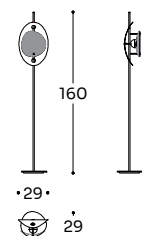

CLE - PTN

N 01 MC 0,21 KG 9,00

Piantana - Floor lamp - Lampadaire

Struttura / Frame / Structure

	Price
Metallo (Nero / Bianco / Rame / Oro) Metal (Black / White / Copper / Gold) Métal (Noir / Blanc / Cuivre / Or)	752 €