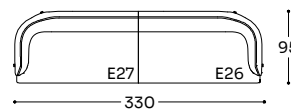

Tessuto / Fabric / Tissu

Cat.	Price
A	4.704 €