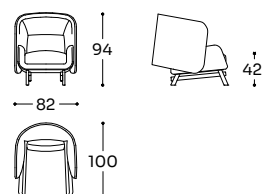

Coquille

Divano / Sofa / Canapé

CQL - E12

N 01 MC 1,80 KG 68,0

Daybed

CQL - PNO

N 01 MC 0,77 KG 41,0

Poltrona - Armchair - Fauteuil