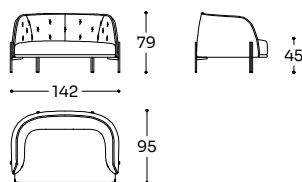

CLC - D1

N 02 MC 1,00 KG 64,0

Divano 1 posto - 1 seater sofa - Canapé 1 place

Tessuto / Fabric / Tissu

Cat.	Price
A	2.622 €
B	2.694 €
C	2.766 €
D	2.838 €
E	2.910 €
F	2.982 €
G	3.078 €
★	3.366 €
R1	3.703 €
R2	3.943 €

Pelle / Leather / Cuir

Cat.	Price
Ancient	3.507 €
Boxland	3.507 €
Clou	4.108 €