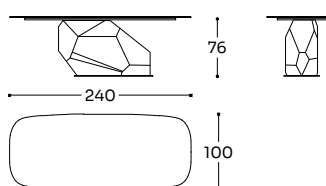

RAW - T09

N 02 MC 1,06 KG 145,0

Tavolo sigaro 240 - Cigar table 240 - Table cigare 240

Struttura / Frame / Structure

Price	
Top ceramica	
Ceramic top	5.588 €
Plateau céramique