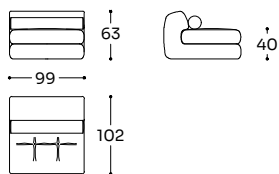

GLM - BAE + SDT + RUL

Tessuto / Fabric / Tissu

Cat.	Price
A	1.391 €