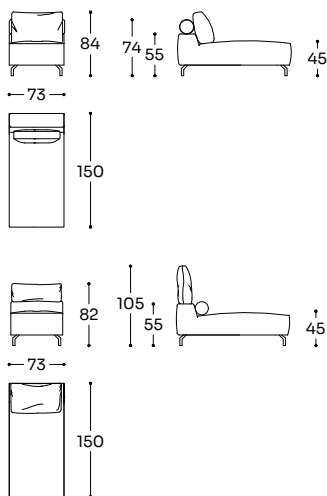

Gavi

Divano componibile / Sectional sofa / Canapé composable

GAV - 12M
GVT - 12M

N 02 MC 1,00 KG 40,0

Mini chaise longue