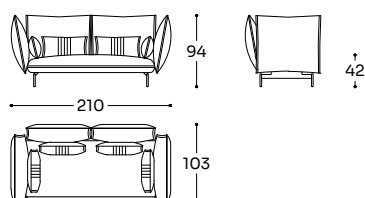

ICE - D3A

N 02 MC 1,97 KG 70,0

Divano 3 posti alto - 3 seater sofa high - Canapé 3 places haut

Tessuto / Fabric / Tissu

Cat.	Price
A	3.608 €
B	3.748 €
C	3.888 €
D	4.029 €
E	4.169 €
F	4.309 €
G	4.496 €
★	5.057 €
R1	5.712 €
R2	6.180 €

Pelle / Leather / Cuir

Cat.	Price
Ancient	5.307 €
Boxland	5.307 €
Clou	6.488 €