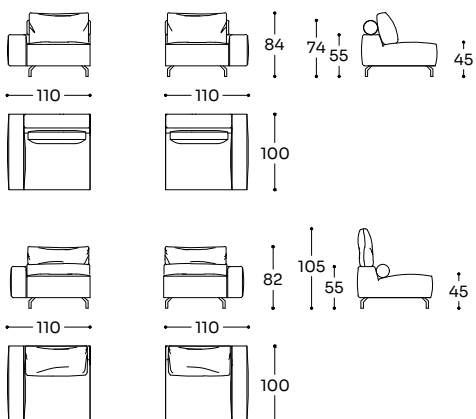

GAV - 348 / GAV - 349
GVT - 348 / GVT - 349

N 02 MC 0,93 KG 38,0

Elemento 1 posto 1/2 piccolo braccio Sx (348) / Dx (349) - 1 seater 1/2 small element L (348) / R (349) arm - Élément 1 place 1/2 petit accoudoir G (348) / D (349)