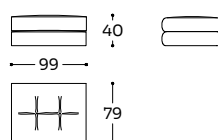

GMO - BFP + SDT

Tessuto / Fabric / Tissu

Cat.	Price
A	1.179 €