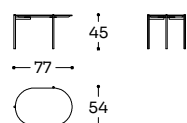

CMB - T35

N 02 MC 0,09 KG 12,0

Tavolino 75x50 H45 - Coffee table 75x50 H45 - Table basse 75x50 H45

Struttura / Frame / Structure

	Price
Top vetro Glass top Plateau verre	740 €
Top ceramica Ceramic top Plateau céramique	875 €