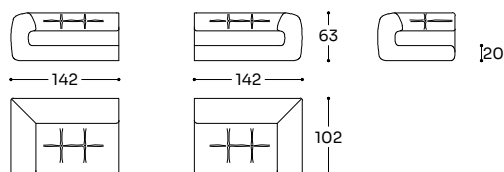

GMO - B51 / GMO - B52

N 01 MC 1,07 KG 35,0

Elemento base 1 posto 1/2 braccio Sx (B51) / Dx (B52) - Base 1 seater 1/2 element L (B51) / R (B52) arm - Élément de base 1 place 1/2 accoudoir G (B51) / D (B52)