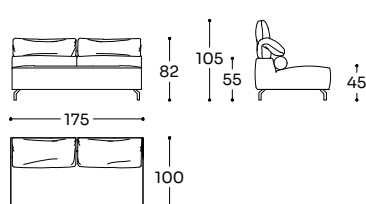

**GAV - S33
GVT - S33**