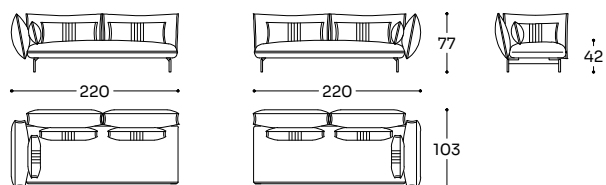

ICE - 12B / ICE - 13B