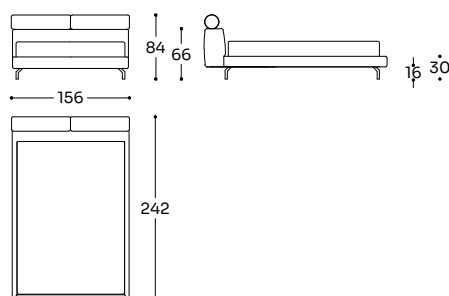

GLU - LF

N 04 MC 0,84 KG 85,0

Letto 140x200 - Bed 140x200 - Lit 140x200

Tessuto / Fabric / Tissu

Cat.	Price	
	Riv. 1	Riv. 1.1
A	1.227 €	1.183 €
B	1.264 €	1.210 €
C	1.302 €	1.237 €
D	1.339 €	1.264 €
E	1.376 €	1.291 €
F	1.413 €	1.318 €
G	1.463 €	1.353 €
★	1.612 €	1.461 €
R1	1.786 €	1.587 €
R2	1.910 €	1.676 €

Pelle / Leather / Cuir

Cat.	Price	
	Riv. 1	Riv. 1.1
Ancient	1.776 €	1.670 €
Boxland	1.776 €	1.670 €
Clou	2.116 €	1.913 €