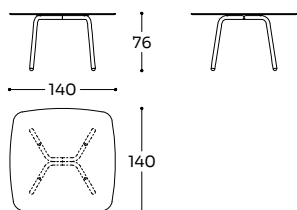

OSE - T50

N 02 MC 0,78 KG 65,0

Tavolo 140x140 - Table 140x140 - Table 140x140

Struttura / Frame / Structure

	Price
Top vetro Glass top Plateau verre	2.553 €