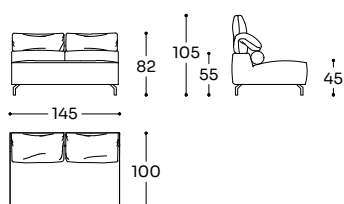

**GAV - 213
GVT - 213**