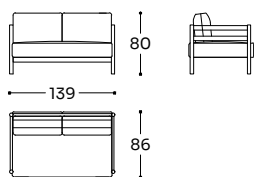

METALLO / METAL / MÉTAL

Salvia

Latte

Azzurro

Mattone

RVA - D1M

N 01 MC 1,05 KG 50,0

Divano 1 posto 1/2 - 1 seater 1/2 sofa - Canapé 1 place 1/2