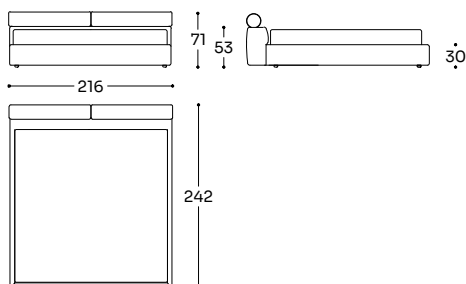

GVL - LXX

N 04 MC 1,15 KG 122,0

Letto 200x200 - Bed 200x200 - Lit 200x200

N 01 MC 0,26 KG 56,5

Versione opzionale con contenitore - Optional version with storage box -
Version optional avec coffre rangement

Tessuto / Fabric / Tissu

Cat.	Price	
	Riv. 1	Riv. 1.1
A	1.339 €	1.249 €
B	1.384 €	1.276 €
C	1.430 €	1.304 €
D	1.476 €	1.331 €
E	1.521 €	1.359 €
F	1.567 €	1.387 €
G	1.627 €	1.423 €
★	1.810 €	1.534 €
R1	2.022 €	1.663 €
R2	2.174 €	1.755 €

Price

756 €

Pelle / Leather / Cuir

Cat.	Price	
	Riv. 1	Riv. 1.1
Ancient	1.997 €	1.708 €
Boxland	1.997 €	1.708 €
Clou	2.412 €	1.951 €

Tessuto / Fabric / Tissu

Cat.	Price	
	Riv. 1	Riv. 1.1
A	1.380 €	1.480 €
B	1.429 €	1.508 €
C	1.479 €	1.536 €
D	1.529 €	1.564 €
E	1.578 €	1.592 €
F	1.628 €	1.620 €
G	1.694 €	1.657 €
★	1.893 €	1.769 €
R1	2.125 €	1.900 €
R2	2.291 €	1.993 €

Price

768 €

Pelle / Leather / Cuir

Cat.	Price	
	Riv. 1	Riv. 1.1
Ancient	2.092 €	1.938 €
Boxland	2.092 €	1.938 €
Clou	2.544 €	2.181 €