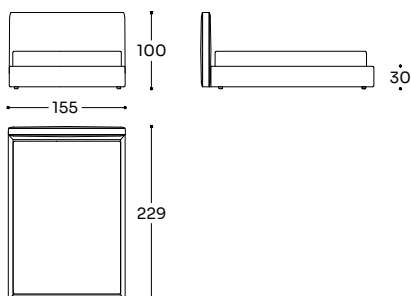

BSL - LF

N 04 MC 0,83 KG 95,0

Letto 140x200 - Bed 140x200 - Lit 140x200

N 01 MC 0,19 KG 38,5

Versione opzionale con contenitore - Optional version with storage box -
Version optional avec coffre rangement