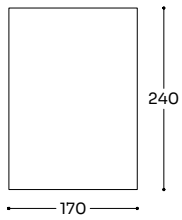

LTT - TR4

N 01 MC 0,07 KG 12,0

Tappeto rettangolare 170x240 - Rectangular carpet 170x240 - Tapis rectangulaire 170x240