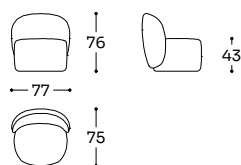

GUE - PNO

N 01 MC 0,56 KG 23,0

Poltrona - Armchair - Fauteuil