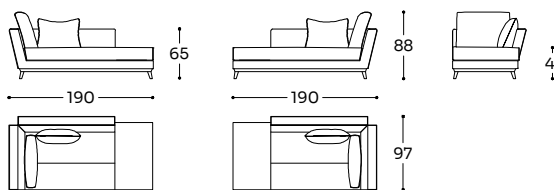

PFD - 8P / PFD - 9P