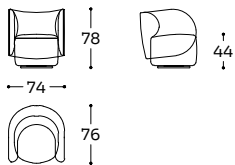

CAA - POG

N 01 MC 0,61 KG 48,0

Poltrona girevole - Swivel armchair - Fauteuil pivotant

Tessuto / Fabric / Tissu

Cat.	Price
A	1.453 €
B	1.492 €
C	1.532 €
D	1.571 €
E	1.610 €
F	1.649 €
G	1.702 €
★	1.858 €
R1	1.976 €
R2	2.172 €

Pelle / Leather / Cuir

Cat.	Price
Ancient	1.967 €
Boxland	1.967 €
Clou	2.288 €