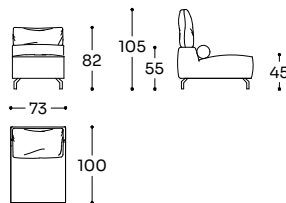

**GAV - S3P
GVT - S3P**