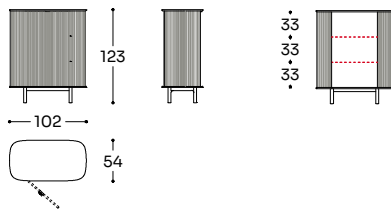

PIR - MD7

N 01 MC 0,95 KG 79,0

Madia alta - High cupboard - Buffet haut

Struttura / Frame / Structure

	Price
Noce canaletto	
Canaletto walnut	4.762 €
Noyer canaletto