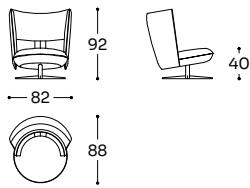

IBK - PNO

N 01 MC 0,88 KG 35,0

Poltrona - Armchair - Fauteuil

Tessuto / Fabric / Tissu

Cat.	Price	
	1	+ 1.1
A	1.594 €	121 €
B	1.624 €	135 €
C	1.654 €	148 €
D	1.684 €	161 €
E	1.713 €	175 €
F	1.743 €	188 €
G	1.783 €	206 €
★	1.902 €	260 €
R1	2.042 €	322 €
R2	2.141 €	367 €