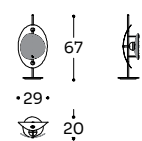

CLE - LMT

N 01 MC 0,10 KG 4,00

Lampada da tavolo - Table lamp - Lampe de table

Struttura / Frame / Structure

	Price
Metallo (Nero / Bianco / Rame / Oro) Metal (Black / White / Copper / Gold) Métal (Noir / Blanc / Cuivre / Or)	627 €