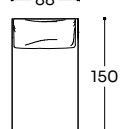

GAV - 12P
GVT - 12P