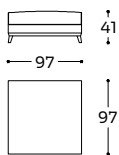

Perfect Dream

Elementi componibili / Modular elements / Éléments modulaires

PFD - FQU