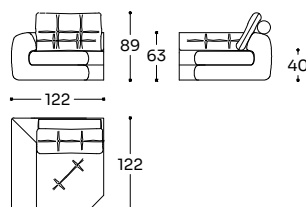

GMO - B02 + S02 + SCH

Tessuto / Fabric / Tissu

Cat.	Price
A	3.220 €