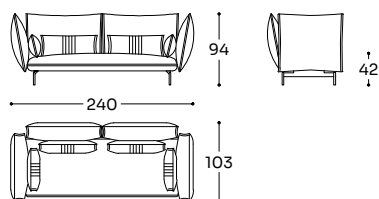

ICE - DGB

N 02 MC 1,82 KG 72,0

Divano 3 posti grande basso - 3 seater big sofa low - Canapé 3 places grand bas

ICE - E63 / ICE - E62

N 02 MC 1,79 KG 65,0

Elemento 2 posti 1/2 braccio Sx (E63) / Dx (E62) - 2 seater 1/2 element L (E63) / R (E62) arm - Élément 2 places 1/2 accoudoir G (E63) / D (E62)