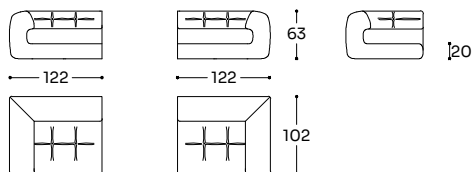

Glam Indoor

Sistema di sedute / Seating system / Système d'assises

GLM - B29 / GLM - B28

N 01 MC 0,92 KG 31,0

Elemento base 1 posto braccio Sx (B29) / Dx (B28) - Base 1 seater element L (B29) / R (B28) arm - Élément de base 1 place accoudoir G (B29) / D (B28)