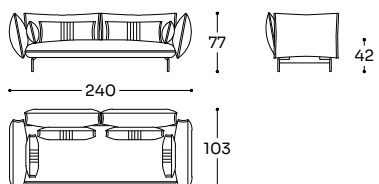

ICE - DGB

N 02 MC 1,82 KG 72,0

Divano 3 posti grande basso - 3 seater big sofa low - Canapé 3 places grand bas

ICE - E63 / ICE - E62

N 02 MC 1,79 KG 65,0

Elemento 2 posti 1/2 braccio Sx (E63) / Dx (E62) - 2 seater 1/2 element L (E63) / R (E62) arm - Élément 2 places 1/2 accoudoir G (E63) / D (E62)