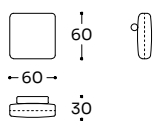

Dolcevita

Elementi componibili / Modular elements / Éléments modulaires

PXD - CRU