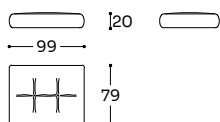

GLM - SDT

N 01 MC 0,26 KG 8,0

Elemento di seduta pouf piccolo - Seat element small pouf - Élément de siège pouf petit

Tessuto / Fabric / Tissu

Cat.	Price
A	356 €
B	382 €
C	408 €
D	434 €
E	460 €
F	485 €
G	520 €
★	623 €
R1	743 €
R2	829 €