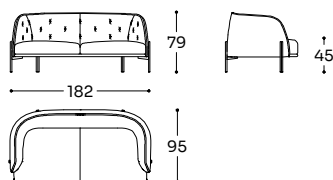

CLC - D2

N 02 MC 1,26 KG 72,0

Divano 2 posti - 2 seater sofa - Canapé 2 places

Tessuto / Fabric / Tissu

Cat.	Price
A	2.953 €
B	3.035 €
C	3.118 €
D	3.200 €
E	3.282 €
F	3.365 €
G	3.475 €
★	3.804 €
R1	4.188 €
R2	4.462 €

Pelle / Leather / Cuir

Cat.	Price
Ancient	3.945 €
Boxland	3.945 €
Clou	4.632 €