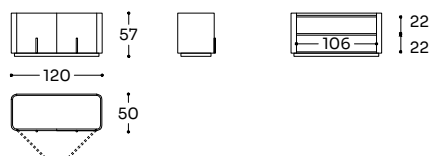

CMB - MD1_Z

N 01 MC 0,93 KG 85,0

Madia a terra 120 - Floor cupboard 120 - Armoire de plancher 120

Struttura / Frame / Structure

	Price
Laccato opaco Matt lacquered Laqué mat	2.539 €
Laccato lucido / metallizzato Glossy lacquered / metallic Laqué brillant / métallique	3.266 €
Frassino naturale Natural ash Frêne naturel	3.186 €
Frassino carbone Carbon ash Frêne charbon	3.186 €
Noce canaletto Canaletto walnut Noyer canaletto	3.347 €