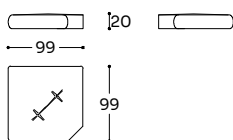

GLM - S02

N 01 MC 0,26 KG 9,0

Elemento di seduta angolare - Seat corner element - Élément de siège angulaire

Tessuto / Fabric / Tissu

Cat.	Price
A	398 €
B	427 €
C	455 €
D	484 €
E	512 €
F	541 €
G	579 €
★	694 €
R1	827 €
R2	922 €