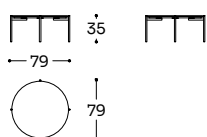

CMB - T31

N 02 MC 0,10 KG 22,5

Tavolino 75x75 H35 - Coffee table 75x75 H35 - Table basse 75x75 H35

Struttura / Frame / Structure

	Price
Top vetro Glass top Plateau verre	857 €
Top ceramica Ceramic top Plateau céramique	1.076 €