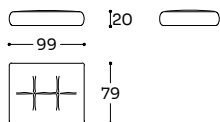

GLM - BFP

N 01 MC 0,22 KG 9,0

Elemento base pouf piccolo - Base element small pouf - Élément de base pouf petit