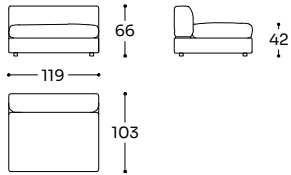

PXD - 157

N 02 MC 1,95 KG 53,0

Elemento 1 posto 1/2 - 1 seater 1/2 element - Élément 1 place 1/2

Tessuto / Fabric / Tissu

Cat.	Price
A	1.558 €
B	1.614 €
C	1.669 €
D	1.725 €
E	1.780 €
F	1.835 €
G	1.909 €
★	2.131 €
R1	2.390 €
R2	2.574 €