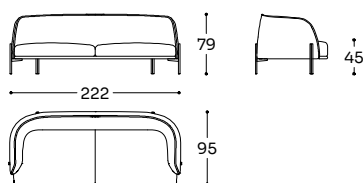

Caillou Mix

Divano / Sofa / Canapé
CLM - D3

N 02 MC 1,52 KG 77,0

Divano 3 posti - 3 seater sofa - Canapé 3 places

CLM - PNO

N 02 MC 0,66 KG 40,0

Poltrona - Armchair - Fauteuil

CLM - E29 / CLM - E28