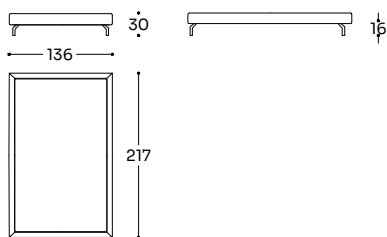

SMU - LMZ

N 03 MC 0,40 KG 53,0

Letto 120x200 - Bed 120x200 - Lit 120x200

Tessuto / Fabric / Tissu

Cat.	Price
A	1.225 €
B	1.255 €
C	1.285 €
D	1.315 €
E	1.344 €
F	1.374 €
G	1.414 €
★	1.533 €
R1	1.672 €
R2	1.772 €

Pelle / Leather / Cuir

Cat.	Price
Ancient	1.712 €
Boxland	1.712 €
Clou	1.975 €