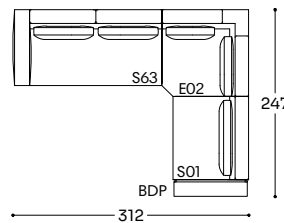

Tessuto / Fabric / Tissu

Cat.	Price
A	8.789 €