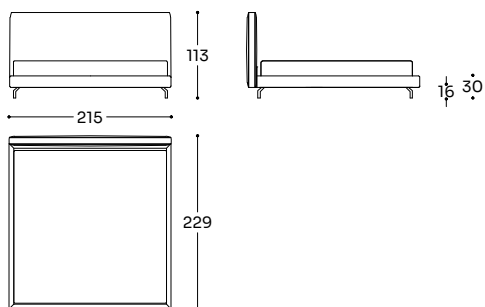

BUL - LXX

N 04 MC 0,94 KG 112,0

Letto 200x200 - Bed 200x200 - Lit 200x200

Tessuto / Fabric / Tissu

Cat.	Price	
	Riv. 1	+ Riv. 1.1
A	1.040 €	1.480 €
B	1.100 €	1.508 €
C	1.160 €	1.536 €
D	1.219 €	1.564 €
E	1.279 €	1.592 €
F	1.339 €	1.620 €
G	1.418 €	1.657 €
★	1.657 €	1.769 €
R1	1.936 €	1.900 €
R2	2.135 €	1.993 €

Pelle / Leather / Cuir

Cat.	Price	
	Riv. 1	+ Riv. 1.1
Ancient	1.867 €	1.938 €
Boxland	1.867 €	1.938 €
Clou	2.410 €	2.181 €