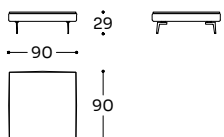

Pelle / Leather / Cuir

Cat.	Price
Ancient	3.276 €
Boxland	3.276 €
Clou	3.819 €

WML - FNO

N 02 MC 0,55 KG 17,0

Pouf

WML - FTV

N 02 MC 0,40 KG 17,0

Pouf tavolino - Pouf coffee table - Table basse pouf (Ombra)