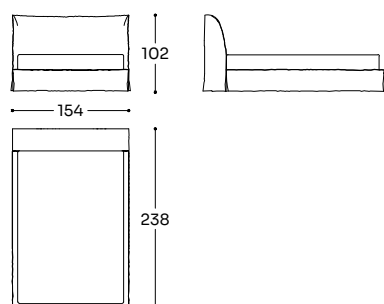

SFL - LF

N 04 MC 1,09 KG 98,0

Letto 140x200 - Bed 140x200 - Lit 140x200

N 01 MC 0,19 KG 38,5

Versione opzionale con contenitore - Optional version with storage box -
Version optional avec coffre rangement

Tessuto / Fabric / Tissu

Cat.	Price
A	920 €
B	970 €
C	1.020 €
D	1.070 €
E	1.120 €
F	1.169 €
G	1.236 €
★	1.435 €
R1	1.667 €
R2	1.833 €

Price

697 €