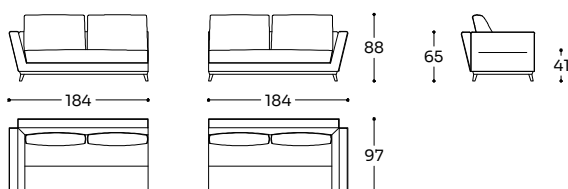

N 02 MC 1,43 KG 82,0

Elemento 2 posti braccio Sx (E27) / Dx (E26) - 2 seaters element L (E27) / R (E26) arm - Élément 2 places accouoir G (E27) / D (E26)

PFD - E63 / PFD - E62

N 02 MC 1,60 KG 84,0

Elemento 2 posti 1/2 braccio Sx (E63) / Dx (E62) - 2 seaters 1/2 element L (E63) / R (E62) arm - Élément 2 places 1/2 accouoir G (E63) / D (E62)