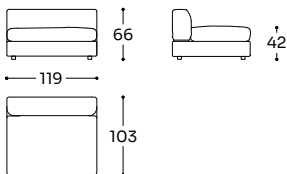

Pixi

Divano componibile / Sectional sofa / Canapé composable

PXD - CRU

N 01 MC 0,04 KG 5,00

Cuscino schienale con rullo - Back cushion with roller - Coussin de dossier avec rouleau

Tessuto / Fabric / Tissu

Cat.	Price
A	205 €
B	222 €
C	240 €
D	258 €
E	276 €
F	293 €
G	317 €
★	388 €
R1	471 €
R2	530 €

PXD - RGR

N 01 MC 0,16 KG 6,00

Cuscino schienale grande con rullo - Back cushion big with roller - Coussin grand de dossier avec rouleau

Tessuto / Fabric / Tissu

Cat.	Price
A	231 €
B	252 €
C	272 €
D	293 €
E	313 €
F	334 €
G	361 €
★	444 €
R1	540 €
R2	608 €

Pixi

Elementi componibili / Modular elements / Éléments modulaires

PXD - FRP

PXD - FRE

PXD - FQU

PXD - E01

PXD - 157

PXD - E33