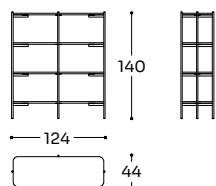

CMB - LB3

N 02 MC 0,23 KG 40,0

Libreria alta 120 - High bookshelf 120 - Étagère haute 120

Struttura / Frame / Structure

	Price
Laccato opaco Matt lacquered Laqué mat	2.144 €
Laccato lucido / metallizzato Glossy lacquered / metallic Laqué brillant / métallique	2.512 €
Frassino naturale Natural ash Frêne naturel	2.646 €
Frassino carbone Carbon ash Frêne charbon	2.646 €
Noce canaletto Canaletto walnut Noyer canaletto	2.880 €