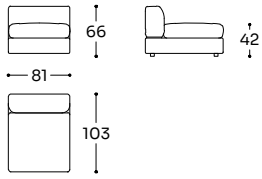

Pixi

Divano componibile / Sectional sofa / Canapé composable

PXD - E01

N 02 MC 0,55 KG 34,0

Elemento 1 posto - 1 seater element - Élément 1 place

Tessuto / Fabric / Tissu

Cat.	Price
A	1.236 €
B	1.279 €
C	1.323 €
D	1.367 €
E	1.410 €
F	1.454 €
G	1.512 €
★	1.687 €
R1	1.891 €
R2	2.037 €