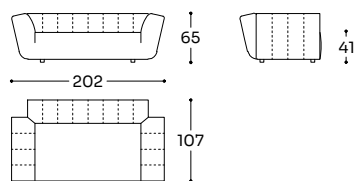

DCV - D3

N 02 MC 1,69 KG 56,0

Divano 3 posti - 3 seater sofa - Canapé 3 places

Tessuto / Fabric / Tissu

Cat.	Price
A	3.121 €
B	3.244 €
C	3.367 €
D	3.491 €
E	3.614 €
F	3.737 €
G	3.902 €
★	4.395 €
R1	4.971 €
R2	5.382 €

Pelle / Leather / Cuir

Cat.	Price
Ancient	4.888 €
Boxland	4.888 €
Clou	6.060 €