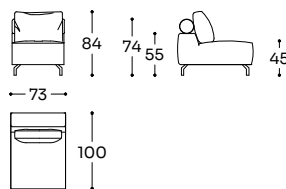

Gavi

Divano componibile / Sectional sofa / Canapé composable