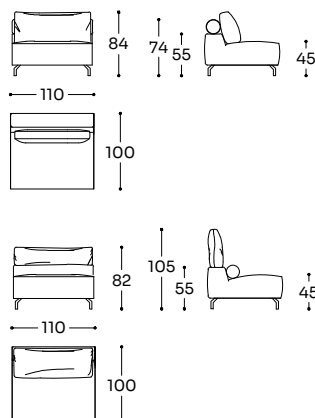

GAV - S01 GVT - S01

N 02 MC 0,92 KG 36,0

Elemento 1 posto - 1 seater element - Élément 1 place

Tessuto / Fabric / Tissu

Cat.	Price
A	1.724 €
B	1.784 €
C	1.844 €
D	1.904 €
E	1.964 €
F	2.024 €
G	2.104 €
★	2.344 €
R1	2.624 €
R2	2.824 €

Pelle / Leather / Cuir

Cat.	Price
Ancient	2.432 €
Boxland	2.432 €
Clou	2.961 €