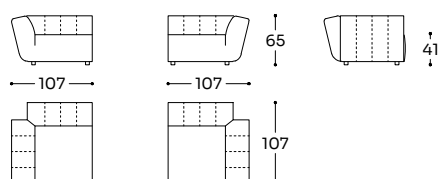

DCV - E29 / DCV - E28

N 02 MC 0,93 KG 36,0

Elemento 1 posto braccio Sx (E29) / Dx (E28) - 1 seater element L (E29) / R (E28) arm - Élément 1 place accoudoir G (E29) / D (E28)

Elemento 1 posto braccio Sx (E29) / Dx (E28) - 1 seater element L (E29) / R (E28) arm - Élément 1 place accoudoir G (E29) / D (E28)
E29 E28