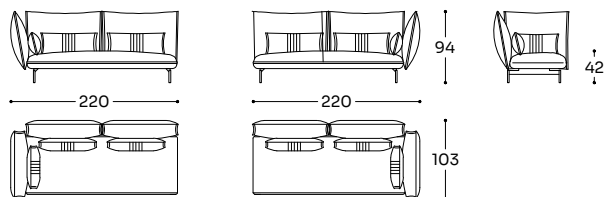

ICE - 12A / ICE - 13A