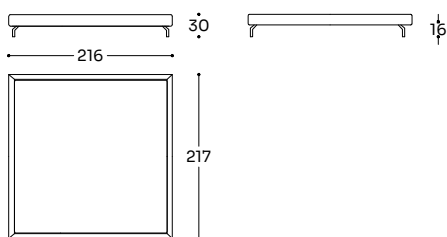

SMU - LXX

N 03 MC 0,50 KG 73,0

Letto 200x200 - Bed 200x200 - Lit 200x200

Tessuto / Fabric / Tissu

Cat.	Price
A	1.585 €
B	1.616 €
C	1.646 €
D	1.677 €
E	1.707 €
F	1.738 €
G	1.779 €
★	1.901 €
R1	2.043 €
R2	2.145 €

Pelle / Leather / Cuir

Cat.	Price
Ancient	2.057 €
Boxland	2.057 €
Clou	2.320 €