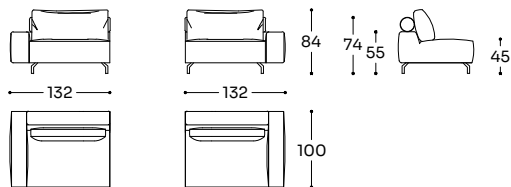

GAV - S63 / GAV - S62
GVT - S63 / GVT - S62