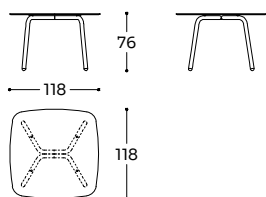

OSO - T51

N 02 MC 0,68 KG 58,0

Tavolo 120x120 - Table 120x120 - Table 120x120

Struttura / Frame / Structure

	Price
Top ceramica Ceramic top Plateau céramique	3.558 €
Top vetro Glass top Plateau verre	2.643 €
HPL	1.977 €