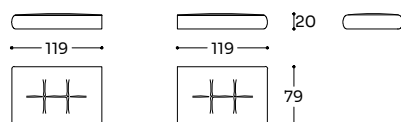

GLM - S51 / GLM - S52

N 01 MC 0,27 KG 9,0

Elemento di seduta 1 posto 1/2 Sx (S51) / Dx (S52) - 1 seater 1/2 element L (S51) / R (S52) - Élément de siège 1 place 1/2 G (S51) / D (S52)