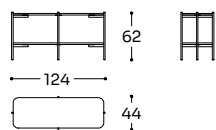

CMB - LB1

N 02 MC 0,23 KG 26,0

Libreria bassa 120 - Low bookshelf 120 - Étagère basse 120

Struttura / Frame / Structure

	Price
Laccato opaco Matt lacquered Laqué mat	1.219 €
Laccato lucido / metallizzato Glossy lacquered / metallic Laqué brillant / métallique	1.403 €
Frassino naturale Natural ash Frêne naturel	1.470 €
Frassino carbone Carbon ash Frêne charbon	1.470 €
Noce canaletto Canaletto walnut Noyer canaletto	1.587 €