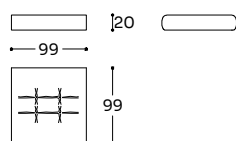

GMO - SFN

N 01 MC 0,26 KG 8,0

Elemento di seduta pouf - Seat element pouf - Élément de siège pouf

Tessuto / Fabric / Tissu

Cat.	Price
A	618 €
B	646 €
C	674 €
D	702 €
E	730 €
F	758 €
G	795 €
★	907 €
R1	1.037 €
R2	1.130 €