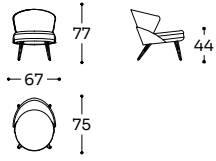

LSP - PNO

N 02 MC 0,39 KG 20,0

Poltrona - Armchair - Fauteuil

Tessuto / Fabric / Tissu

Cat.	Price	
	1	+ 1.1
A	1.201 €	49 €
B	1.222 €	62 €
C	1.243 €	74 €
D	1.263 €	86 €
E	1.284 €	98 €
F	1.304 €	111 €
G	1.332 €	127 €
★	1.414 €	176 €
R1	1.510 €	234 €
R2	1.579 €	275 €

Pelle / Leather / Cuir

Cat.	Price	
	1	+ 1.1
Ancient	1.532 €	109 €
Boxland	1.532 €	109 €
Clou	1.704 €	167 €