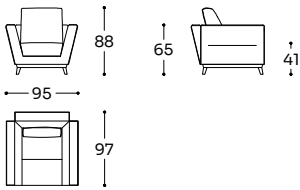

Pelle / Leather / Cuir

Cat.	Price
Ancient	4.980 €
Boxland	4.980 €
Clou	6.085 €

Perfect Dream

Divano componibile / Sectional sofa / Canapé composable

PFD - PNO

N 02 MC 0,84 KG 56,0

Poltrona - Armchair - Fauteuil