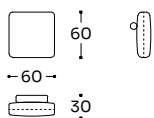

DCV - E02

N 02 MC 0,93 KG 36,0

Elemento angolo quadrato - Corner element - Élément angle carré

PXD - CRU

N 01 MC 0,04 KG 2,00

Cuscino schienale con rullo - Back cushion with roller - Coussin de dossier avec rouleau