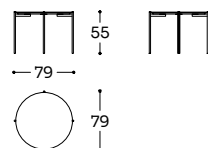

CMB - T33

N 02 MC 0,10 KG 26,5

Tavolino 75x75 H55 - Coffee table 75x75 H55 - Table basse 75x75 H55

Struttura / Frame / Structure

	Price
Top vetro Glass top Plateau verre	902 €
Top ceramica Ceramic top Plateau céramique	1.123 €