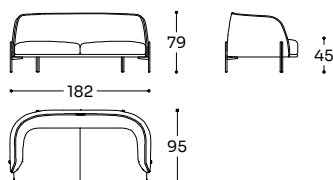

Structure: sapin massif, multiplis de bois, fibre de bois, recouvert de fibre polyester 340 gr/m². Suspension: sangles élastiques. Garnissage assise: mousse densité 35 kg/m³ recouverte de plumette de fibre de polyester vierge et fibre polyester 250 gr/m². Garnissage dossier/accoudoir: mousse densité 25-30 kg/m³ recouverte de fibre polyester 340 gr/m². Piètement: pied en métal peint par poudre.

CL1 - D1M

N 02 MC 1,13 KG 67,0

Divano 1 posto 1/2 - 1 seater 1/2 sofa - Canapé 1 place 1/2

CL1 - D2

N 02 MC 1,26 KG 72,0

Divano 2 posti - 2 seater sofa - Canapé 2 places

CL1 - D2M

N 02 MC 1,39 KG 77,0