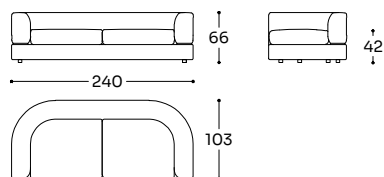

PXD - D3P

N 02 MC 1,64 KG 63,0

Divano 3 posti grande - 3 seater big sofa - Canapé 3 places grand

Tessuto / Fabric / Tissu

Cat.	Price
A	2.593 €
B	2.703 €
C	2.813 €
D	2.923 €
E	3.033 €
F	3.143 €
G	3.290 €
★	3.730 €
R1	4.243 €
R2	4.610 €