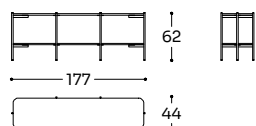

CMB - LB2

N 02 MC 0,27 KG 35,0

Libreria bassa 173 - Low bookshelf 173 - Étagère basse 173

Struttura / Frame / Structure

	Price
Laccato opaco Matt lacquered Laqué mat	1.740 €
Laccato lucido / metallizzato Glossy lacquered / metallic Laqué brillant / métallique	1.999 €
Frassino naturale Natural ash Frêne naturel	2.066 €
Frassino carbone Carbon ash Frêne charbon	2.066 €
Noce canaletto Canaletto walnut Noyer canaletto	2.208 €