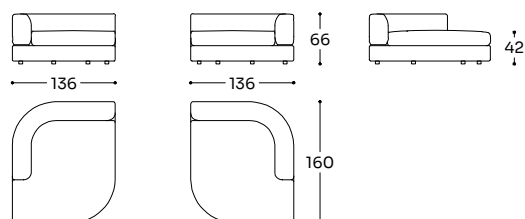

PXD - E31 / PXD - E32

N 02 MC 1,79 KG 53,0

Chaise longue braccio Sx (E31) / Dx (E32) - Chaise longue L (E31) / R (E32) arm - Chaise longue accouoir G (E31) / D (E32)