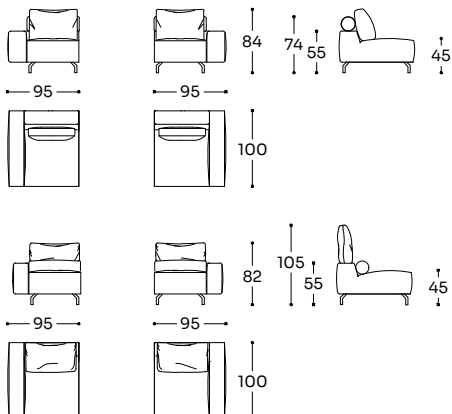

Pelle / Leather / Cuir

Cat.	Price
Ancient	3.804 €
Boxland	3.804 €
Clou	4.610 €

Gavi

Divano componibile / Sectional sofa / Canapé composable

GAV - S29 / GAV - S28
GVT - S29 / GVT - S28

N 02 MC 0,81 KG 35,0

Elemento 1 posto braccio Sx (S29) / Dx (S28) - 1 seater element L (S29) / R (S28) arm - Élément 1 place accoudoir G (S29) / D (S28)