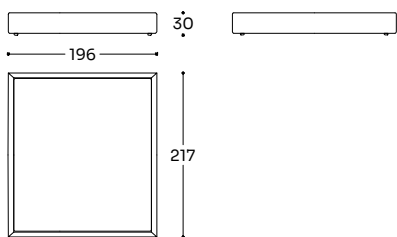

Sommier

Letto / Bed / Lit

SMM - LEG

N 03 MC 0,56 KG 78,0

Letto 180x200 - Bed 180x200 - Lit 180x200

N 01 MC 0,23 KG 50,5

Versione opzionale con contenitore - Optional version with storage box -
Version optional avec coffre rangement