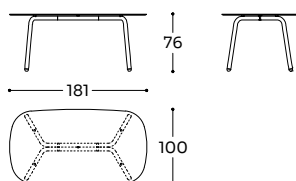

OSO - T49

N 03 MC 0,75 KG 62,0

Tavolo 180x100 - Table 180x100 - Table 180x100

Struttura / Frame / Structure

	Price
Top ceramica Ceramic top Plateau céramique	3.972 €
Top vetro Glass top Plateau verre	3.063 €
HPL	2.426 €