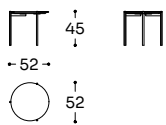

CMB - T29

N 02 MC 0,07 KG 12,0

Tavolino 50x50 H45 - Coffee table 50x50 H45 - Table basse 50x50 H45

Struttura / Frame / Structure

	Price
Top vetro Glass top Plateau verre	652 €
Top ceramica Ceramic top Plateau céramique	790 €