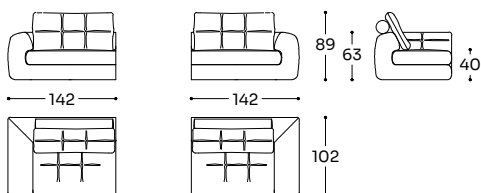

GLM - B51 + S51 + SC1 GLM - B52 + S52 + SC1

Tessuto / Fabric / Tissu

Cat.	Price
A	2.148 €

GLM - BFN + SFN

Tessuto / Fabric / Tissu

Cat.	Price
A	992 €