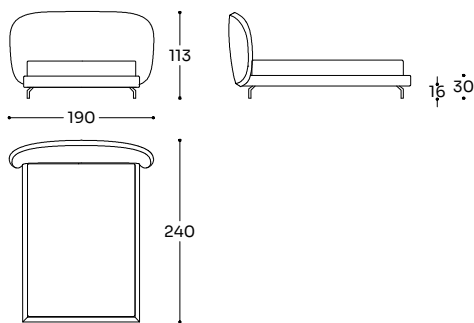

GUL - LF

N 04 MC 1,20 KG 94,0

Letto 140x200 - Bed 140x200 - Lit 140x200

Tessuto / Fabric / Tissu

Cat.	Price	
	Riv. 1	Riv. 1.1
A	1.244 €	1.183 €
B	1.298 €	1.210 €
C	1.352 €	1.237 €
D	1.405 €	1.264 €
E	1.459 €	1.291 €
F	1.513 €	1.318 €
G	1.585 €	1.353 €
★	1.799 €	1.461 €
R1	2.050 €	1.587 €
R2	2.229 €	1.676 €

Pelle / Leather / Cuir

Cat.	Price	
	Riv. 1	Riv. 1.1
Ancient	1.995 €	1.670 €
Boxland	1.995 €	1.670 €
Clou	2.484 €	1.913 €