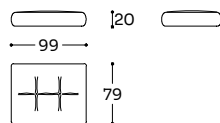

N 01 MC 0,22 KG 9,0

Elemento base pouf piccolo - Base element small pouf - Élément de base pouf petit

Tessuto / Fabric / Tissu

Cat.	Price
A	670 €
B	695 €
C	719 €
D	744 €
E	768 €
F	793 €
G	825 €
★	924 €
R1	1.038 €
R2	1.120 €