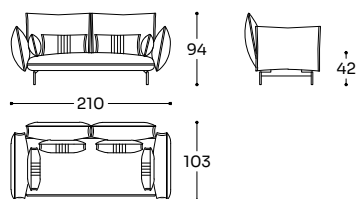

ICE - D3

N 02 MC 1,97 KG 70,0

Divano 3 posti - 3 seater sofa - Canapé 3 places

Tessuto / Fabric / Tissu

Cat.	Price
A	3.459 €
B	3.585 €
C	3.711 €
D	3.837 €
E	3.964 €
F	4.090 €
G	4.258 €
★	4.763 €
R1	5.353 €
R2	5.774 €

Pelle / Leather / Cuir

Cat.	Price
Ancient	5.103 €
Boxland	5.103 €
Clou	6.189 €