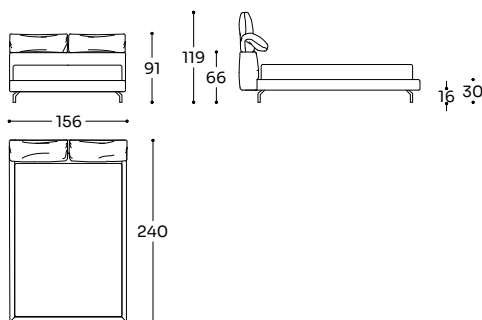

GTU - LF

N 04 MC 1,00 KG 85,0

Letto 140x200 - Bed 140x200 - Lit 140x200

Tessuto / Fabric / Tissu

Cat.	Price	
	Riv. 1	+ Riv. 1.1
A	1.882 €	1.183 €
B	1.941 €	1.210 €
C	2.000 €	1.237 €
D	2.060 €	1.264 €
E	2.119 €	1.291 €
F	2.178 €	1.318 €
G	2.257 €	1.353 €
★	2.495 €	1.461 €
R1	2.772 €	1.587 €
R2	2.970 €	1.676 €

Pelle / Leather / Cuir

Cat.	Price	
	Riv. 1	+ Riv. 1.1
Ancient	2.622 €	1.670 €
Boxland	2.622 €	1.670 €
Clou	3.108 €	1.913 €