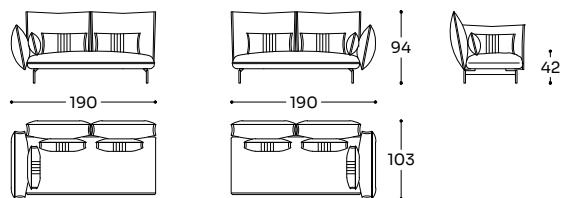

Ice Breaker

Elementi componibili / Modular elements / Éléments modulaires

ICE - E63 / ICE - E62