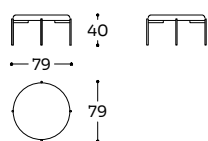

CSE - PTB

N 02 MC 0,12 KG 11,0

Panca tonda bassa H40 - Low round bench H40 - Banc rond bas H40

Tessuto / Fabric / Tissu

Cat.	Price
A	654 €
B	669 €
C	683 €
D	698 €
E	712 €
F	727 €
G	746 €
★	804 €
R1	872 €
R2	921 €

Pelle / Leather / Cuir

Cat.	Price
Ancient	857 €
Boxland	857 €
Clou	978 €