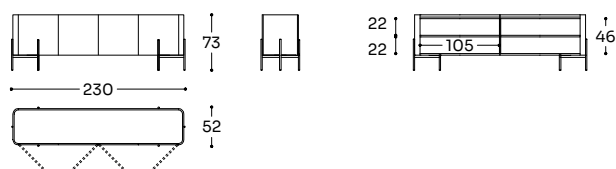

CMB - MD3

N 01 MC 1,67 KG 136,0

Madia bassa 226 - Low cupboard 226 - Buffet 226

Struttura / Frame / Structure

	Price
Laccato opaco Matt lacquered Laqué mat	3.681 €
Laccato lucido / metallizzato Glossy lacquered / metallic Laqué brillant / métallique	4.916 €
Frassino naturale Natural ash Frêne naturel	4.798 €
Frassino carbone Carbon ash Frêne charbon	4.798 €
Noce canaletto Canaletto walnut Noyer canaletto	5.037 €