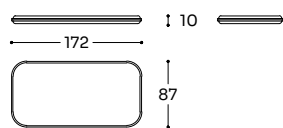

CLL - CSE

N 01 MC 0,19 KG 7,00

Pad

Tessuto / Fabric / Tissu

Cat.	Price
A	575 €
B	620 €
C	666 €
D	711 €
E	756 €
F	802 €
G	862 €
★	1.043 €
R1	1.255 €
R2	1.406 €