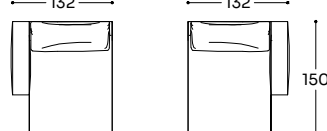

Gavi

Divano componibile / Sectional sofa / Canapé composable