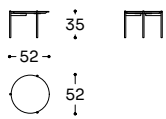

CMB - T28

N 02 MC 0,07 KG 10,5

Tavolino 50x50 H35 - Coffee table 50x50 H35 - Table basse 50x50 H35

Struttura / Frame / Structure

	Price
Top vetro Glass top Plateau verre	636 €
Top ceramica Ceramic top Plateau céramique	773 €