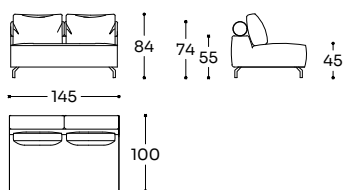

Gavi

Divano componibile / Sectional sofa / Canapé composable

**GAV - S03
GVT - S03**

**GAV - S01
GVT - S01**