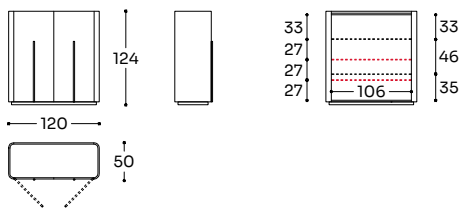

Caillou

Madia / Cupboard / Buffet

CMB - MD4_Z

N 01 MC 1,75 KG 143,0

Madia alta 120 - High cupboard 120 - Buffet haut 120

N 01 MC 1,75 KG 148,0

Versione opzionale con 3 ripiani - Optional version with 3 shelves - Version en option avec 3 étagères

Struttura / Frame / Structure

	Price
Laccato opaco Matt lacquered Laqué mat	3.276 €
Laccato lucido / metallizzato Glossy lacquered / metallic Laqué brillant / métallique	4.365 €
Frassino naturale Natural ash Frêne naturel	4.204 €
Frassino carbone Carbon ash Frêne charbon	4.204 €
Noce canaletto Canaletto walnut Noyer canaletto	4.446 €

Price

198 €