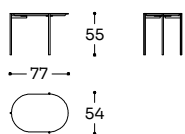

CMB - T36

N 02 MC 0,09 KG 13,5

Tavolino 75x50 H55 - Coffee table 75x50 H55 - Table basse 75x50 H55

Struttura / Frame / Structure

	Price
Top vetro Glass top Plateau verre	757 €
Top ceramica Ceramic top Plateau céramique	894 €