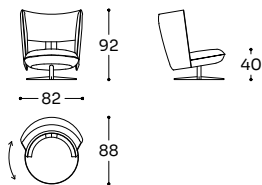

IBK - POG

N 01 MC 0,88 KG 35,0

Poltrona girevole - Swivel armchair - Fauteuil pivotant

Tessuto / Fabric / Tissu

Cat.	Price	
	1	+ 1.1
A	1.960 €	121 €
B	1.995 €	135 €
C	2.031 €	148 €
D	2.066 €	161 €
E	2.101 €	175 €
F	2.136 €	188 €
G	2.183 €	206 €
★	2.324 €	260 €
R1	2.488 €	322 €
R2	2.605 €	367 €

Pelle / Leather / Cuir

Cat.	Price	
	1	+ 1.1
Ancient	1.960 €	204 €
Boxland	1.960 €	204 €
Clou	1.995 €	284 €