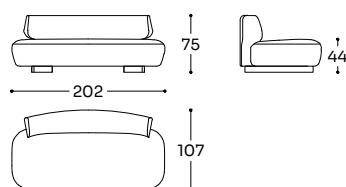

TUO - D3

N 01 MC 1,85 KG 72,0

Divano 3 posti - 3 seater sofa - Canapé 3 places

Tessuto / Fabric / Tissu

Cat.	Price
A	2.490 €
B	2.558 €
C	2.625 €
D	2.693 €
E	2.761 €
F	2.828 €
G	2.918 €
★	3.189 €
R1	3.504 €
R2	3.730 €