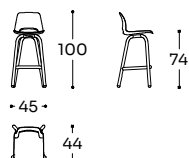

MSN - SGB

N 01 MC 0,25 KG 10,0

Sgabello senza rivestimento - Stool without upholstery - Tabouret sans revêtement

Struttura / Frame / Structure

Price

335 €