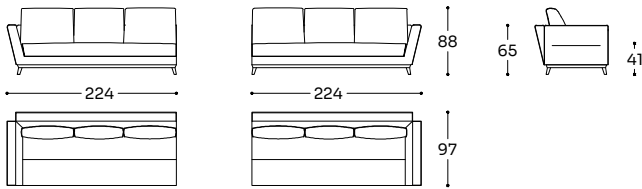

PFD - 153 / PFD - 154