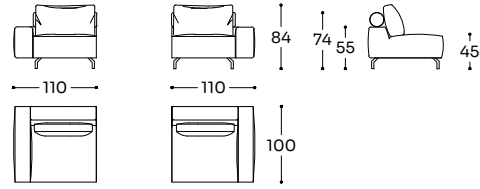

GAV - S63 / GAV - S62
GVT - S63 / GVT - S62

GAV - E02
GVT - E02