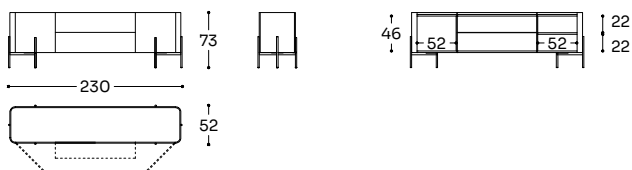

CMB - MD6

N 01 MC 1,67 KG 136,0

Madia bassa con due cassetti 226 - Low cupboard with two drawers 226 -
Buffet bas avec deux tiroirs 226