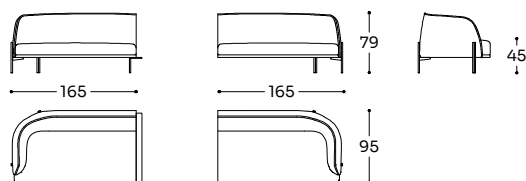

N 02 MC 1,02 KG 41,0

Elemento 1 posto braccio Sx (E29) / Dx (E28) - 1 seater element L (E29) / R (E28) arm - Élément 1 place accoudoir G (E29) / D (E28)

CLM - E27 / CLM - E26

N 02 MC 1,49 KG 62,0

Elemento 2 posti braccio Sx (E27) / Dx (E26) - 2 seater element L (E27) / R (E26) arm - Élément 2 place accoudoir G (E27) / D (E26)