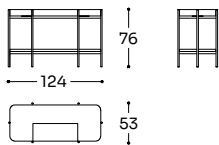

CMB - CNL

N 02 MC 0,92 KG 42,0

Consolle

Struttura / Frame / Structure

	Price	
	9	+ 9,1
Laccato opaco Matt lacquered Laqué mat	2.987 €	377 €
Laccato lucido / metallizzato Glossy lacquered / metallic Laqué brillant / métallique	3.519 €	485 €