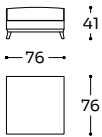

PFD - FQP

N 02 MC 0,35 KG 26,0

Pouf quadrato piccolo - Small square pouf - Petit pouf carré

Tessuto / Fabric / Tissu

Cat.	Price
A	1.128 €
B	1.151 €
C	1.175 €
D	1.198 €
E	1.221 €
F	1.244 €
G	1.275 €
★	1.368 €
R1	1.476 €
R2	1.553 €