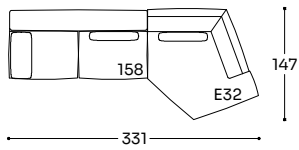

Warmover Lounge

Composizioni consigliate / Suggested compositions / Compositions
conseillées

Tessuto / Fabric / Tissu

Cat.	Price
A	4.983 €