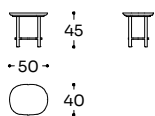

MDS - T57

N 01 MC 0,13 KG 9,00

Tavolino 50x40 H45 - Coffee table 50x40 H45 - Table basse 50x40 H45

Struttura / Frame / Structure

	Price
Frassino naturale, Samoa Natural ash, Samoa Frêne naturel, Samoa	809 €
Frassino carbone, Settembre Carbon ash, Settembre Frêne charbon, Settembre	809 €