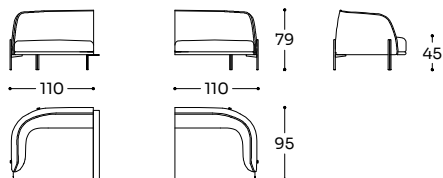

Caillou Mix

Elementi componibili / Modular elements / Éléments modulaires

LIU·JO
LIVING

CLM - E29 / CLM - E28