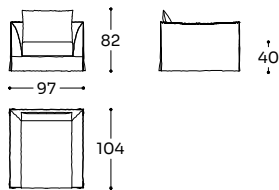

Tessuto / Fabric / Tissu

Cat.	Price
A	1.389 €
B	1.451 €
C	1.514 €
D	1.576 €
E	1.639 €
F	1.701 €
G	1.785 €
★	2.034 €
R1	2.326 €
R2	2.534 €

SFY - PNO

N 01 MC 1,06 KG 46,0

Poltrona - Armchair - Fauteuil