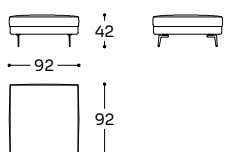

Warmover Lounge

Elementi componibili / Modular elements / Éléments modulaires

WML - E31 / WML - E32

WML - FNO