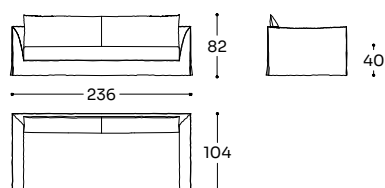

SFY - D3P

N 01 MC 2,14 KG 83,0

Divano 3 posti grande - 3 seater big sofa - Canapé 3 places grand

Tessuto / Fabric / Tissu

Cat.	Price
A	2.977 €
B	3.125 €
C	3.273 €
D	3.422 €
E	3.570 €
F	3.718 €
G	3.916 €
★	4.509 €
R1	5.201 €
R2	5.696 €