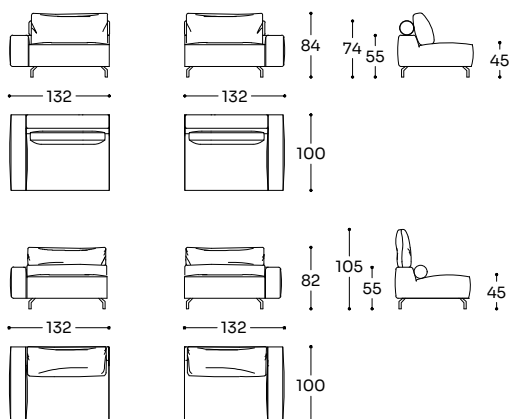

GAV - 211 / GAV - 212
GVT - 211 / GVT - 212

N 02 MC 1,12 KG 48,0

Elemento 1 posto 1/2 braccio Sx (211) / Dx (212) - 1 seater 1/2 element L (211) / R (212) arm - Élément 1 place 1/2 accoudoir G (211) / D (212)