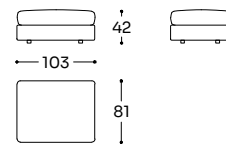

Pixi

Elementi componibili / Modular elements / Éléments modulaires