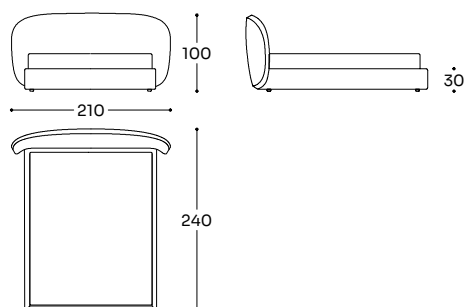

GL2 - LE

N 04 MC 1,39 KG 113,0

Letto 160x200 - Bed 160x200 - Lit 160x200

N 01 MC 0,21 KG 44,5

Versione opzionale con contenitore - Optional version with storage box -
Version optional avec coffre rangement

Tessuto / Fabric / Tissu

Cat.	Price	
	Riv. 1	Riv. 1.1
A	1.152 €	1.175 €
B	1.201 €	1.202 €
C	1.249 €	1.229 €
D	1.298 €	1.256 €
E	1.346 €	1.283 €
F	1.395 €	1.310 €
G	1.459 €	1.346 €
★	1.653 €	1.453 €
R1	1.880 €	1.579 €
R2	2.041 €	1.669 €

Price

651 €

Pelle / Leather / Cuir

Cat.	Price	
	Riv. 1	Riv. 1.1
Ancient	1.832 €	1.662 €
Boxland	1.832 €	1.662 €
Clou	2.274 €	1.905 €

Tessuto / Fabric / Tissu

Cat.	Price	
	Riv. 1	Riv. 1.1
A	1.244 €	1.183 €
B	1.298 €	1.210 €
C	1.352 €	1.237 €
D	1.405 €	1.264 €
E	1.459 €	1.291 €
F	1.513 €	1.318 €
G	1.585 €	1.353 €
★	1.799 €	1.461 €
R1	2.050 €	1.587 €
R2	2.229 €	1.676 €

Price

697 €

Pelle / Leather / Cuir

Cat.	Price	
	Riv. 1	Riv. 1.1
Ancient	1.995 €	1.670 €
Boxland	1.995 €	1.670 €
Clou	2.484 €	1.913 €

Tessuto / Fabric / Tissu

Cat.	Price	
	Riv. 1	Riv. 1.1
A	1.333 €	1.193 €
B	1.392 €	1.220 €
C	1.452 €	1.247 €
D	1.512 €	1.274 €
E	1.572 €	1.301 €
F	1.632 €	1.328 €
G	1.712 €	1.364 €
★	1.952 €	1.471 €
R1	2.232 €	1.597 €
R2	2.431 €	1.687 €

Price

744 €

Pelle / Leather / Cuir

Cat.	Price	
	Riv. 1	Riv. 1.1
Ancient	2.166 €	1.682 €
Boxland	2.166 €	1.682 €
Clou	2.712 €	1.925 €