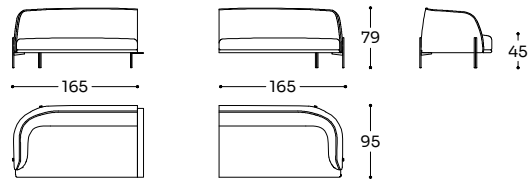

CL1 - E27 / CL1 - E26