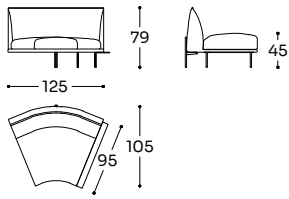

CLM - E23

N 02 MC 1,26 KG 28,0

Elemento ad angolo rotondo - Round corner element - Élément d'angle rond

Tessuto / Fabric / Tissu

Cat.	Price	
	1	+ 1.1
A	1.360 €	368 €
B	1.393 €	386 €
C	1.426 €	404 €
D	1.458 €	422 €
E	1.491 €	440 €
F	1.524 €	458 €
G	1.568 €	482 €
★	1.699 €	554 €
R1	1.852 €	638 €
R2	1.962 €	698 €

Pelle / Leather / Cuir

Cat.	Price	
	1	+ 1.1
Ancient	1.778 €	590 €
Boxland	1.778 €	590 €
Clou	2.047 €	738 €