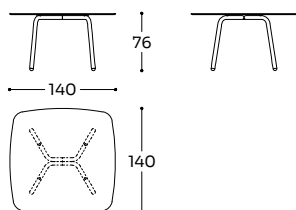

OSO - T50

N 02 MC 0,78 KG 65,0

Tavolo 140x140 - Table 140x140 - Table 140x140

Struttura / Frame / Structure

	Price
Top vetro Glass top Plateau verre	2.925 €
HPL	2.080 €