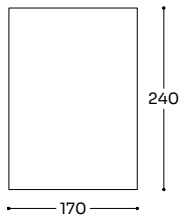

DPT - TR4

N 01 MC 0,07 KG 12,0

Tappeto rettangolare 170x240 - Rectangular carpet 170x240 - Tapis rectangulaire 170x240