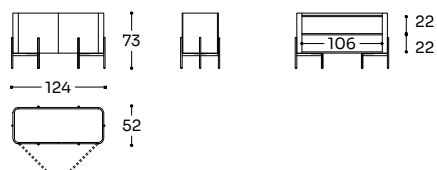

CMB - MD1

N 01 MC 0,93 KG 85,0

Madia bassa 120 - Low cupboard 120 - Buffet 120

Struttura / Frame / Structure

	Price
Laccato opaco Matt lacquered Laqué mat	2.672 €
Laccato lucido / metallizzato Glossy lacquered / metallic Laqué brillant / métallique	3.390 €
Frassino naturale Natural ash Frêne naturel	3.310 €
Frassino carbone Carbon ash Frêne charbon	3.310 €
Noce canaletto Canaletto walnut Noyer canaletto	3.470 €