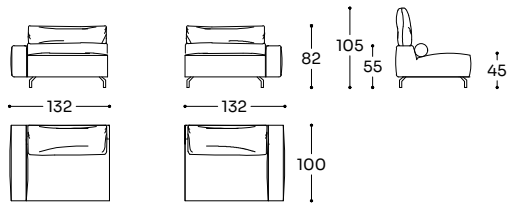

GAV - 211 / GAV - 212
GVT - 211 / GVT - 212