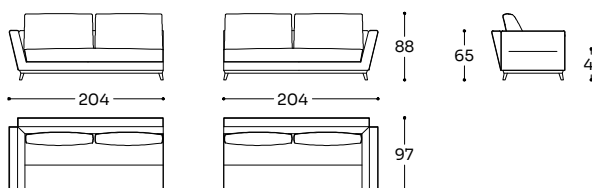

PFD - G12 / PFD - G13