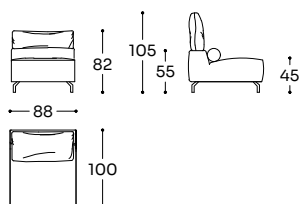

**GAV - S03
GVT - S03**