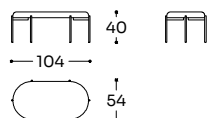

CSE - POB

N 02 MC 0,11 KG 14,5

Panca ovale bassa H40 - Low oval bench H40 - Banc oval bas H40

Tessuto / Fabric / Tissu

Cat.	Price
A	758 €
B	771 €
C	783 €
D	795 €
E	808 €
F	820 €
G	837 €
★	887 €
R1	945 €
R2	986 €

Pelle / Leather / Cuir

Cat.	Price
Ancient	902 €
Boxland	902 €
Clou	1.002 €