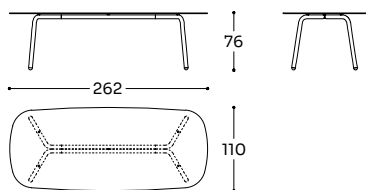

Osé

Tavolo / Table / Table

OSO - T47

N
03

MC
0,95

KG
90,0

Tavolo 260x110 - Table 260x110 - Table 260x110

Struttura / Frame / Structure

	Price
Top vetro Glass top Plateau verre	3.875 €
HPL	2.994 €