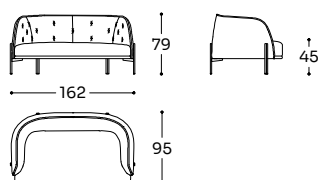

CLC - D1M

N 02 MC 1,13 KG 67,0

Divano 1 posto 1/2 - 1 seater 1/2 sofa - Canapé 1 place 1/2

Tessuto / Fabric / Tissu

Cat.	Price
A	2.904 €
B	2.981 €
C	3.057 €
D	3.134 €
E	3.210 €
F	3.287 €
G	3.389 €
★	3.694 €
R1	4.051 €
R2	4.306 €