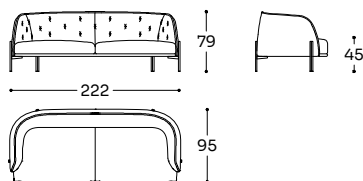

Divano 3 posti - 3 seater sofa - Canapé 3 places

CLC - PNO

N
02

MC
0,66

KG
40,0

Poltrona - Armchair - Fauteuil

Tessuto / Fabric / Tissu

Cat.	Price
A	3.254 €
B	3.348 €
C	3.443 €
D	3.537 €
E	3.631 €
F	3.726 €
G	3.852 €
★	4.229 €
R1	4.669 €
R2	4.984 €