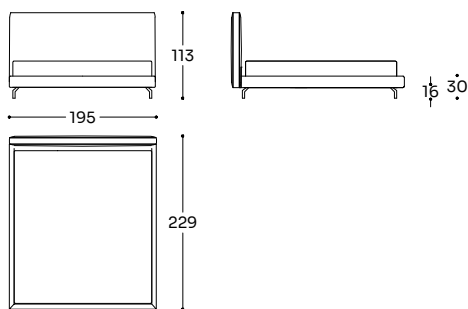

Bliss Up

Letto / Bed / Lit

BUL - LEG

N 04 MC 0,87 KG 103,0

Letto 180x200 - Bed 180x200 - Lit 180x200

Tessuto / Fabric / Tissu

Cat.	Price	
	Riv. 1	+ Riv. 1.1
A	1.069 €	1.249 €
B	1.128 €	1.276 €
C	1.186 €	1.304 €
D	1.244 €	1.331 €
E	1.303 €	1.359 €
F	1.361 €	1.387 €
G	1.439 €	1.423 €
★	1.672 €	1.534 €
R1	1.945 €	1.663 €
R2	2.139 €	1.755 €

Pelle / Leather / Cuir

Cat.	Price	
	Riv. 1	+ Riv. 1.1
Ancient	1.881 €	1.708 €
Boxland	1.881 €	1.708 €
Clou	2.412 €	1.951 €