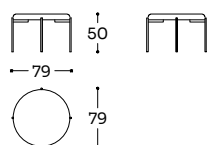

Panca tonda alta H50 - High round bench H50 - Banc rond haut H50

Tessuto / Fabric / Tissu

Cat.	Price
A	697 €
B	712 €
C	727 €
D	742 €
E	757 €
F	771 €
G	791 €
★	851 €
R1	920 €
R2	969 €

Pelle / Leather / Cuir