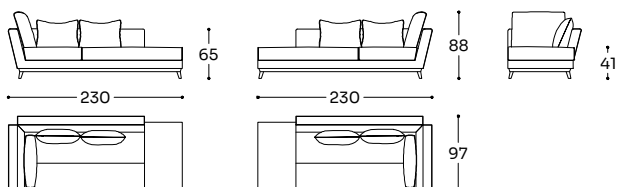

PFD - E08 / PFD - E09