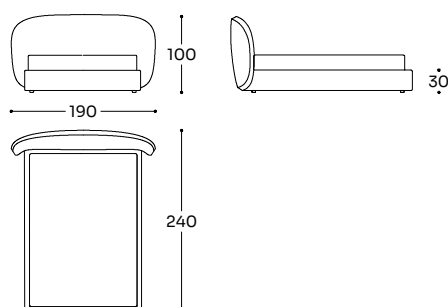

GL2 - LF

N 04 MC 1,29 KG 104,0

Letto 140x200 - Bed 140x200 - Lit 140x200

N 01 MC 0,19 KG 38,5

Versione opzionale con contenitore - Optional version with storage box -
Version optional avec coffre rangement