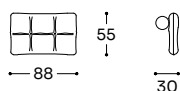

GLM - SCH

N 01 MC 0,20 KG 5,0

Elemento schienale - Backrest element - Élément de dossier

Tessuto / Fabric / Tissu

Cat.	Price
A	215 €
B	237 €
C	259 €
D	281 €
E	304 €
F	326 €
G	355 €
★	444 €
R1	548 €
R2	622 €