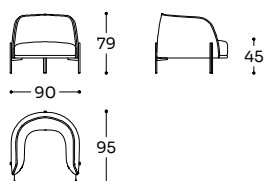

Poltrona - Armchair - Fauteuil

CL1 - E29 / CL1 - E28

N 02 MC 1,02 KG 41,0

Elemento 1 posto braccio Sx (E29) / Dx (E28) - 1 seater element L (E29) / R (E28) arm - Élément 1 place accoudoir G (E29) / D (E28)