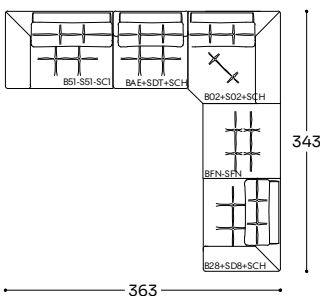

Tessuto / Fabric / Tissu

Cat.	Price
A	8.735 €