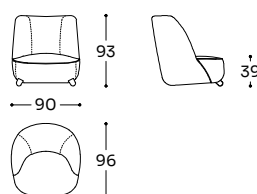

GDS - PLU

N 01 MC 0,95 KG 32,0

Poltrona lounge - Lounge armchair - Fauteuil lounge

Tessuto / Fabric / Tissu

Cat.	Price
A	1.699 €
B	1.750 €
C	1.800 €
D	1.851 €
E	1.901 €
F	1.951 €
G	2.019 €
★	2.220 €
R1	2.455 €
R2	2.623 €