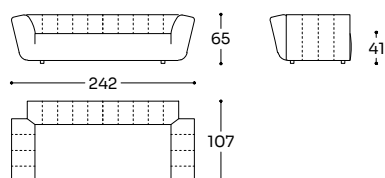

DCV - D34

N 02 MC 2,02 KG 66,0

Divano 3/4 posti - 3/4 seater sofa - Canapé 3/4 places