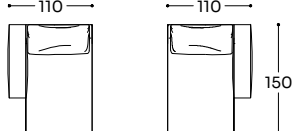

Gavi

Divano componibile / Sectional sofa / Canapé composable