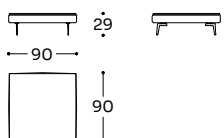

WML - FTV

N 02 MC 0,44 KG 20,0

Pouf tavolino - Pouf coffee table - Table basse pouf (Canaletto rigato - Striped canaletto - Canaletto rayé)