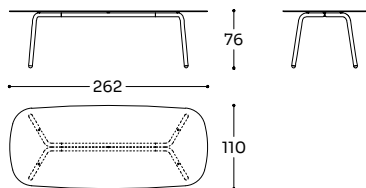

	Price
Top ceramica Ceramic top Plateau céramique	4.010 €
Top vetro Glass top Plateau verre	3.113 €

Osé

Tavolo / Table / Table

OSE - T47

N
03

MC
0,95

KG
90,0

Tavolo 260x110 - Table 260x110 - Table 260x110