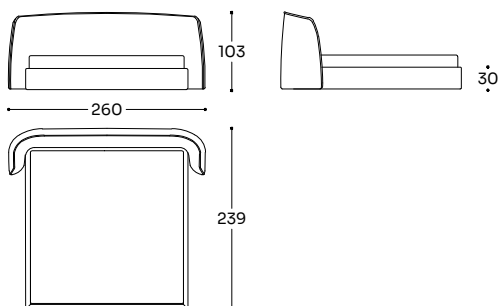

CL2 - LXX

N 04 MC 2,50 KG 146,0

Letto 200x200 - Bed 200x200 - Lit 200x200

N 01 MC 0,26 KG 56,5

Versione opzionale con contenitore - Optional version with storage box -
Version optional avec coffre rangement

Tessuto / Fabric / Tissu

Cat.	Price	
	Riv. 1	Riv. 1.1
A	1.479 €	1.249 €
B	1.561 €	1.276 €
C	1.643 €	1.304 €
D	1.725 €	1.331 €
E	1.806 €	1.359 €
F	1.888 €	1.387 €
G	1.997 €	1.423 €
★	2.324 €	1.534 €
R1	2.706 €	1.663 €
R2	2.979 €	1.755 €

Price

756 €

Pelle / Leather / Cuir

Cat.	Price	
	Riv. 1	Riv. 1.1
Ancient	2.620 €	1.708 €
Boxland	2.620 €	1.708 €
Clou	3.381 €	1.951 €

Tessuto / Fabric / Tissu

Cat.	Price	
	Riv. 1	Riv. 1.1
A	1.526 €	1.480 €
B	1.613 €	1.508 €
C	1.701 €	1.536 €
D	1.788 €	1.564 €
E	1.875 €	1.592 €
F	1.962 €	1.620 €
G	2.079 €	1.657 €
★	2.427 €	1.769 €
R1	2.834 €	1.900 €
R2	3.125 €	1.993 €

Price

768 €

Pelle / Leather / Cuir

Cat.	Price	
	Riv. 1	Riv. 1.1
Ancient	2.742 €	1.938 €
Boxland	2.742 €	1.938 €
Clou	3.553 €	2.181 €