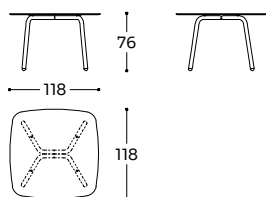

OSE - T51

N 02 MC 0,68 KG 58,0

Tavolo 120x120 - Table 120x120 - Table 120x120

Struttura / Frame / Structure

	Price
Top ceramica Ceramic top Plateau céramique	3.174 €
Top vetro Glass top Plateau verre	2.267 €