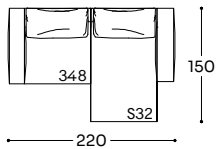

Gavi

Composizioni consigliate / Suggested compositions / Compositions conseillées

Tessuto / Fabric / Tissu

Cat.	Price
A	4.118 €