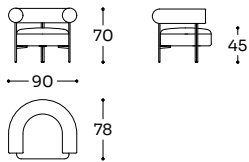

TRO - PNO

N 01 MC 0,61 KG 30,0

Poltrona - Armchair - Fauteuil

Tessuto / Fabric / Tissu

Cat.	Price
A	2.089 €
B	2.127 €
C	2.165 €
D	2.203 €
E	2.241 €
F	2.278 €
G	2.329 €
★	2.480 €
R1	2.656 €
R2	2.782 €

Pelle / Leather / Cuir

Cat.	Price
Ancient	2.599 €
Boxland	2.908 €
Clou	

Tessuto / Fabric / Tissu

Cat.	Price
A	1.418 €
B	1.443 €
C	1.468 €
D	1.493 €
E	1.518 €
F	1.543 €
G	1.577 €
★	1.678 €
R1	1.795 €
R2	1.879 €

Pelle / Leather / Cuir

Cat.	Price
Ancient	1.768 €
Boxland	1.974 €
Clou