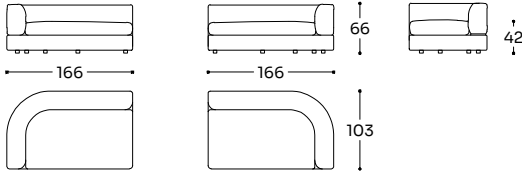

PXD - E27 / PXD - E26