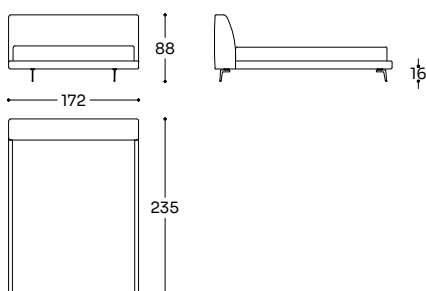

WMT - LE

N 04 MC 0,88 KG 69,5

Letto 160x200 - Bed 160x200 - Lit 160x200

Tessuto / Fabric / Tissu

Cat.	Price
A	2.568 €
B	2.623 €
C	2.679 €
D	2.735 €
E	2.790 €
F	2.846 €
G	2.920 €
★	3.143 €
R1	3.403 €
R2	3.589 €

Pelle / Leather / Cuir

Cat.	Price
Ancient	3.377 €
Boxland	3.377 €
Clou	3.883 €