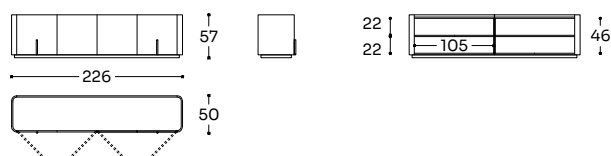

CMB - MD3_Z

N 01 MC 1,67 KG 136,0

Madia a terra 226 - Floor cupboard 226 - Armoire de plancher 226

Struttura / Frame / Structure

	Price
Laccato opaco Matt lacquered Laqué mat	3.678 €
Laccato lucido / metallizzato Glossy lacquered / metallic Laqué brillant / métallique	4.929 €
Frassino naturale Natural ash Frêne naturel	4.810 €
Frassino carbone Carbon ash Frêne charbon	4.810 €
Noce canaletto Canaletto walnut Noyer canaletto	5.052 €