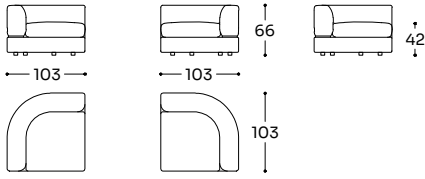

Pixi

Elementi componibili / Modular elements / Éléments modulaires

PXD - E29 / PXD - E28