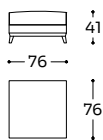

Perfect Dream

Elementi componibili / Modular elements / Éléments modulaires

PFD - FQP