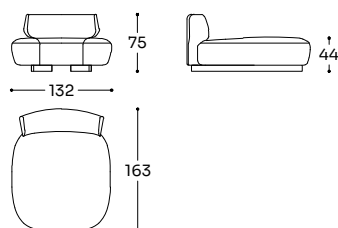

TUO - E12

N 01 MC 1,86 KG 65,0

Daybed

Tessuto / Fabric / Tissu

Cat.	Price
A	2.277 €
B	2.334 €
C	2.390 €
D	2.447 €
E	2.503 €
F	2.560 €
G	2.635 €
★	2.862 €
R1	3.126 €
R2	3.314 €