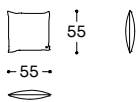

CSL - CQ4

N 01 MC 0,03 KG 1,05

Cuscino 55 - Cushion 55 - Coussin 55

Tessuto / Fabric / Tissu

Cat.	Price
A	76 €
B	83 €
C	89 €
D	96 €
E	103 €
F	110 €
G	119 €
★	146 €
R1	177 €
R2	199 €

Pelle / Leather / Cuir

Cat.	Price
Ancient	158 €
Boxland	158 €
Clou	213 €