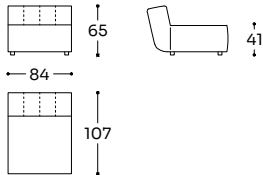

DCV - E01

N 02 MC 0,73 KG 31,0

Elemento 1 posto - 1 seater element - Élément 1 place