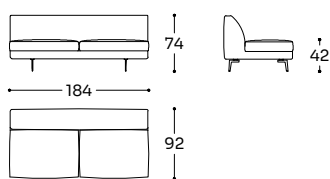

Warmover Lounge

Elementi componibili / Modular elements / Éléments modulaires

WML - 158

WML - E31 / WML - E32