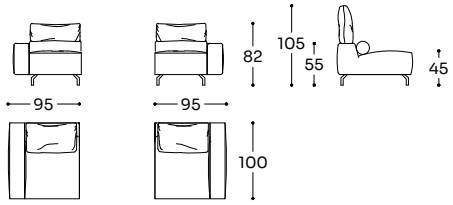

GAV - S29 / GAV - S28
GVT - S29 / GVT - S28