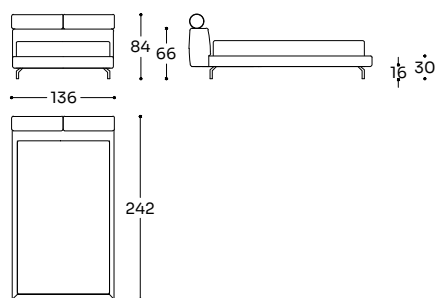

GLU - LMZ

N 04 MC 0,76 KG 76,0

Letto 120x200 - Bed 120x200 - Lit 120x200

Tessuto / Fabric / Tissu

Cat.	Price	
	Riv. 1	Riv. 1.1
A	1.171 €	1.175 €
B	1.204 €	1.202 €
C	1.237 €	1.229 €
D	1.270 €	1.256 €
E	1.303 €	1.283 €
F	1.337 €	1.310 €
G	1.381 €	1.346 €
★	1.513 €	1.453 €
R1	1.668 €	1.579 €
R2	1.778 €	1.669 €

Pelle / Leather / Cuir

Cat.	Price	
	Riv. 1	Riv. 1.1
Ancient	1.666 €	1.662 €
Boxland	1.666 €	1.662 €
Clou	1.967 €	1.905 €