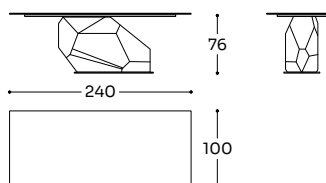

RAW - T08

N 02 MC 1,06 KG 145,0

Tavolo rettangolare 240 - Rectangular table 240 - Table rectangulaire 240

Struttura / Frame / Structure

Price	
Top ceramica	
Ceramic top	5.357 €
Plateau céramique