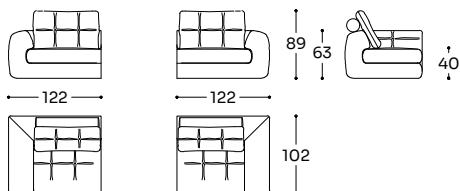

GLM - B29 + SD9 + SCH GLM - B28 + SD8 + SCH

Tessuto / Fabric / Tissu

Cat.	Price
A	1.900 €

GLM - BFP + SDT

Tessuto / Fabric / Tissu

Cat.	Price
A	863 €