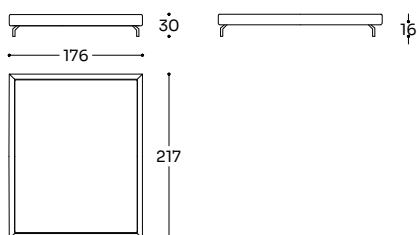

SMU - LE

N 03 MC 0,45 KG 63,0

Letto 160x200 - Bed 160x200 - Lit 160x200

Tessuto / Fabric / Tissu

Cat.	Price
A	1.284 €
B	1.314 €
C	1.345 €
D	1.375 €
E	1.405 €
F	1.435 €
G	1.475 €
★	1.596 €
R1	1.737 €
R2	1.838 €

Pelle / Leather / Cuir

Cat.	Price
Ancient	1.759 €
Boxland	1.759 €
Clou	2.021 €