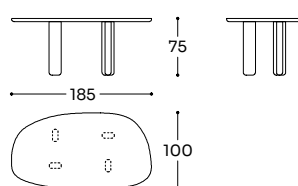

CMB - T45

N 02 MC 0,22 KG 73,0

Tavolo irregolare 185x100 - Irregular table 185x100 - Table irrégulière 185x100