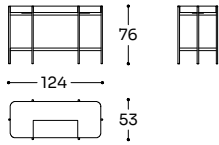

CMB - SCR

N 01 MC 0,84 KG 30,0

Scrivania - Desk - Bureau

Struttura / Frame / Structure

	Price
Laccato opaco Matt lacquered Laqué mat	2.987 €
Laccato lucido / metallizzato Glossy lacquered / metallic Laqué brillant / métallique	3.519 €