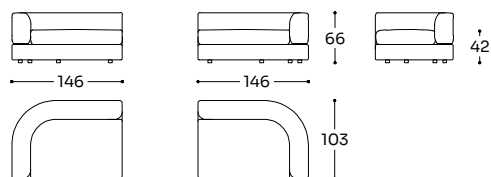

PXD - 151 / PXD - 152

N 02 MC 1,00 KG 56,0

Elemento 1 posto 1/2 braccio Sx (151) / Dx (152) - 1 seater 1/2 element L (151) / R (152) arm - Élément 1 place 1/2 accouoir G (151) / D (152)