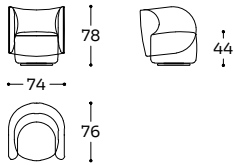

CAA - PNO

N 01 MC 0,61 KG 48,0

Poltrona - Armchair - Fauteuil

Tessuto / Fabric / Tissu

Cat.	Price
A	1.259 €
B	1.298 €
C	1.337 €
D	1.376 €
E	1.415 €
F	1.455 €
G	1.507 €
★	1.664 €
R1	1.781 €
R2	1.978 €

Pelle / Leather / Cuir

Cat.	Price
Ancient	1.772 €
Boxland	1.772 €
Clou	2.093 €