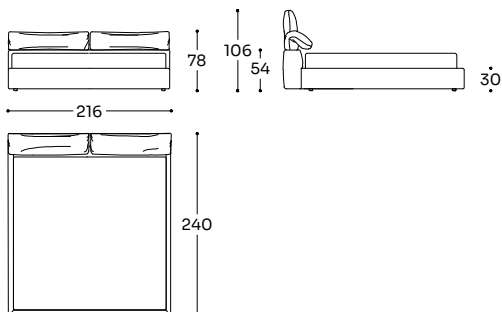

GLT - LXX

N 04 MC 1,37 KG 127,0

Letto 200x200 - Bed 200x200 - Lit 200x200

N 01 MC 0,26 KG 56,5

Versione opzionale con contenitore - Optional version with storage box -
Version optional avec coffre rangement

Tessuto / Fabric / Tissu

Cat.	Price	
	Riv. 1	Riv. 1.1
A	2.037 €	1.249 €
B	2.110 €	1.276 €
C	2.183 €	1.304 €
D	2.257 €	1.331 €
E	2.330 €	1.359 €
F	2.403 €	1.387 €
G	2.500 €	1.423 €
★	2.793 €	1.534 €
R1	3.134 €	1.663 €
R2	3.378 €	1.755 €

Price

756 €

Pelle / Leather / Cuir

Cat.	Price	
	Riv. 1	Riv. 1.1
Ancient	2.935 €	1.708 €
Boxland	2.935 €	1.708 €
Clou	3.534 €	1.951 €

Tessuto / Fabric / Tissu

Cat.	Price	
	Riv. 1	Riv. 1.1
A	2.104 €	1.480 €
B	2.184 €	1.508 €
C	2.264 €	1.536 €
D	2.344 €	1.564 €
E	2.424 €	1.592 €
F	2.504 €	1.620 €
G	2.611 €	1.657 €
★	2.931 €	1.769 €
R1	3.305 €	1.900 €
R2	3.572 €	1.993 €

Price

768 €

Pelle / Leather / Cuir

Cat.	Price	
	Riv. 1	Riv. 1.1
Ancient	3.081 €	1.938 €
Boxland	3.081 €	1.938 €
Clou	3.737 €	2.181 €