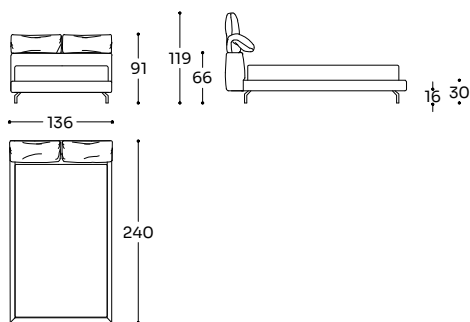

GTU - LMZ

N 04 MC 0,90 KG 76,0

Letto 120x200 - Bed 120x200 - Lit 120x200

Tessuto / Fabric / Tissu

Cat.	Price	
	Riv. 1	+ Riv. 1.1
A	1.802 €	1.175 €
B	1.854 €	1.202 €
C	1.907 €	1.229 €
D	1.959 €	1.256 €
E	2.012 €	1.283 €
F	2.064 €	1.310 €
G	2.134 €	1.346 €
★	2.344 €	1.453 €
R1	2.588 €	1.579 €
R2	2.763 €	1.669 €

Pelle / Leather / Cuir

Cat.	Price	
	Riv. 1	+ Riv. 1.1
Ancient	2.463 €	1.662 €
Boxland	2.463 €	1.662 €
Clou	2.893 €	1.905 €