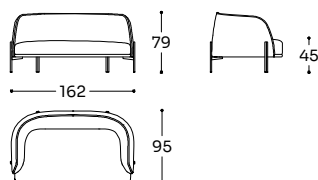

Structure: sapin massif, multiplis de bois, fibre de bois, recouvert de fibre polyester 340 gr/m². Suspension: sangles élastiques. Garnissage assise: mousse densité 35 kg/m³ recouverte de plumette de fibre de polyester vierge et fibre polyester 250 gr/m². Garnissage dossier/accoudoir: mousse densité 25-30 kg/m³ recouverte de fibre polyester 340 gr/m². Piètement: pied en métal peint par poudre.

CL1 - D1M

N 02 MC 1,13 KG 67,0

Divano 1 posto 1/2 - 1 seater 1/2 sofa - Canapé 1 place 1/2

CL1 - D2

N 02 MC 1,26 KG 72,0

Divano 2 posti - 2 seater sofa - Canapé 2 places

CL1 - D2M

N 02 MC 1,39 KG 77,0