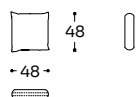

SFS - CQU

N 01 MC 0,03 KG 2,00

Cuscino quadrato - Square cushion - Coussin carré