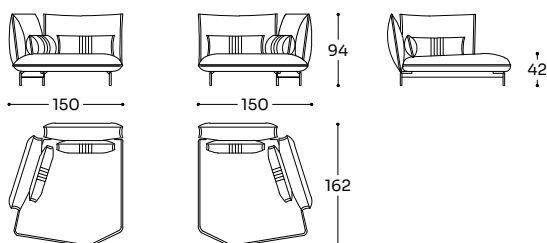

ICE - 31A / ICE - 32A

N 02 MC 2,24 KG 68,0

Chaise longue braccio Sx (31A) / Dx (32A) alto - Chaise longue L (31A) / R (32A) high arm - Chaise longue accoudoir G (31A) / D (32A) haut

Tessuto / Fabric / Tissu