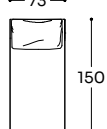

Gavi

Divano componibile / Sectional sofa / Canapé composable

GAV - 12M
GVT - 12M