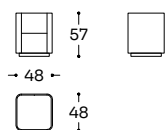

CMB - CCS

N 01 MC 0,11 KG 31,0

Comodino - Bedside table - Table de nuit

Struttura / Frame / Structure

	Price
Laccato opaco Matt lacquered Laqué mat	1.555 €
Laccato lucido / metallizzato Glossy lacquered / metallic Laqué brillant / métallique	2.010 €
Noce canaletto Canaletto walnut Noyer canaletto	2.114 €

Optional

Madia / Cupboard / Buffet

CMB - PNV

N 01 MC 0,01 KG 3,00

Piano in vetro retrolaccato - Glass top rear lacquered - Plateau en verre laqué à l'arrière

Finiture / Finishings / Finitions

	Price
Piano Top Plateau	240 €

CMB - PNC

N 01 MC 0,01 KG 4,00

Piano in ceramica - Ceramic top - Plateau en ceramique

Finiture / Finishings / Finitions

	Price
Piano Top Plateau	333 €