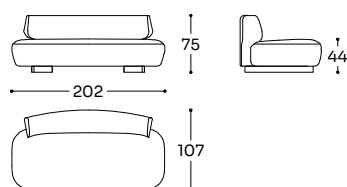

TET - D3

N 01 MC 1,85 KG 72,0

Divano 3 posti - 3 seater sofa - Canapé 3 places

Tessuto / Fabric / Tissu

Cat.	Price
A	2.048 €
B	2.116 €
C	2.183 €
D	2.251 €
E	2.318 €
F	2.386 €
G	2.476 €
★	2.747 €
R1	3.062 €
R2	3.288 €

Pelle / Leather / Cuir

Cat.	Price
Ancient	2.956 €
Boxland	2.956 €
Clou	3.522 €