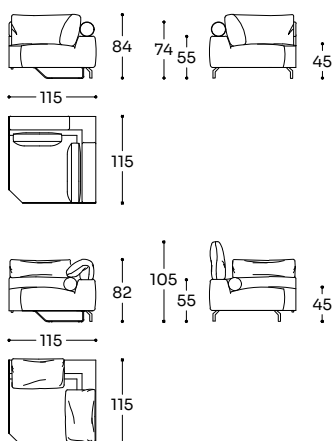

GAV - E02 GVT - E02

N 02 MC 1,12 KG 48,0

Elemento angolo quadrato - Corner element - Élément angle carré

Tessuto / Fabric / Tissu

Cat.	Price
A	2.733 €
B	2.819 €
C	2.904 €
D	2.990 €
E	3.075 €
F	3.161 €
G	3.275 €
★	3.617 €
R1	4.016 €
R2	4.301 €

Pelle / Leather / Cuir

Cat.	Price
Ancient	3.770 €
Boxland	3.770 €
Clou	4.524 €