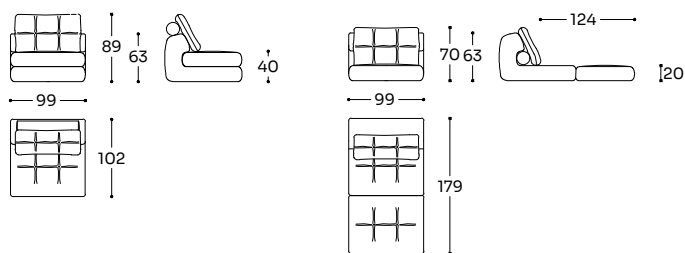

Glam Outdoor

Elementi componibili / Modular elements / Éléments modulaires

GMO - BAE + SDT + SCH

Tessuto / Fabric / Tissu

Cat.	Price
A	1.990 €