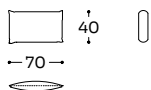

Soft Island Indoor

Divano / Sofa / Canapé

SFS - CRE

N
01

MC
0,03

KG
2,00

Cuscino rettangolare - Rectangular cushion - Coussin rectangulaire

Tessuto / Fabric / Tissu

Cat.	Price
A	93 €
B	105 €
C	116 €
D	127 €
E	138 €
F	150 €
G	165 €
★	209 €
R1	262 €
R2	299 €

Pelle / Leather / Cuir

Cat.	Price
Ancient	228 €
Boxland	228 €
Clou	320 €