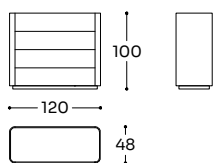

CMB - CCP

N 01 MC 0,86 KG 120,0

Cassettiera - Chest of drawers - Commode

Struttura / Frame / Structure

	Price
Laccato opaco Matt lacquered Laqué mat	3.748 €
Laccato lucido / metallizzato Glossy lacquered / metallic Laqué brillant / métallique	4.985 €
Noce canaletto Canaletto walnut Noyer canaletto	5.146 €

Optional

Cassettiera / Chest Of Drawers / Commode

CMB - PNV

N 01 MC 0,04 KG 8,0

Piano in vetro retrolaccato - Glass top rear lacquered - Plateau en verre laqué à l'arrière

Finiture / Finishings / Finitions

	Price
Piano 120 Top 120 Plateau 120	383 €

CMB - PNC

N 01 MC 0,04 KG 8,0

Piano in ceramica - Ceramic top - Plateau en ceramique

Finiture / Finishings / Finitions

	Price
Piano 120 Top 120 Plateau 120	559 €