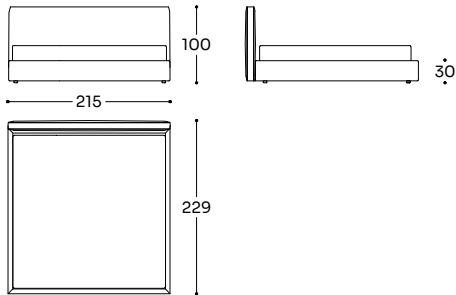

BSL - LXX

N 04 MC 1,02 KG 122,0

Letto 200x200 - Bed 200x200 - Lit 200x200

N 01 MC 0,26 KG 56,5

Versione opzionale con contenitore - Optional version with storage box -
Version optional avec coffre rangement

Tessuto / Fabric / Tissu

Cat.	Price	
	Riv. 1	Riv. 1.1
A	1.069 €	1.249 €
B	1.128 €	1.276 €
C	1.186 €	1.304 €
D	1.244 €	1.331 €
E	1.303 €	1.359 €
F	1.361 €	1.387 €
G	1.439 €	1.423 €
★	1.672 €	1.534 €
R1	1.945 €	1.663 €
R2	2.139 €	1.755 €

Price

756 €

Pelle / Leather / Cuir

Cat.	Price	
	Riv. 1	Riv. 1.1
Ancient	1.881 €	1.708 €
Boxland	1.881 €	1.708 €
Clou	2.412 €	1.951 €

Tessuto / Fabric / Tissu

Cat.	Price	
	Riv. 1	Riv. 1.1
A	1.040 €	1.480 €
B	1.100 €	1.508 €
C	1.160 €	1.536 €
D	1.219 €	1.564 €
E	1.279 €	1.592 €
F	1.339 €	1.620 €
G	1.418 €	1.657 €
★	1.657 €	1.769 €
R1	1.936 €	1.900 €
R2	2.135 €	1.993 €

Price

768 €

Pelle / Leather / Cuir

Cat.	Price	
	Riv. 1	Riv. 1.1
Ancient	1.867 €	1.938 €
Boxland	1.867 €	1.938 €
Clou	2.410 €	2.181 €