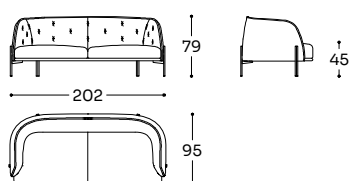

CLC - D2M

N 02 MC 1,39 KG 77,0

Divano 2 posti 1/2 - 2 seater 1/2 sofa - Canapé 2 places 1/2

Tessuto / Fabric / Tissu

Cat.	Price
A	3.120 €
B	3.210 €
C	3.299 €
D	3.389 €
E	3.479 €
F	3.568 €
G	3.688 €
★	4.046 €
R1	4.465 €
R2	4.764 €

Pelle / Leather / Cuir

Cat.	Price
Ancient	4.286 €
Boxland	4.286 €
Clou	5.046 €