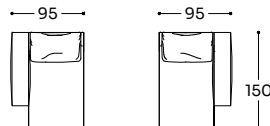

GAV - 356 / GAV - 357
GVT - 356 / GVT - 357