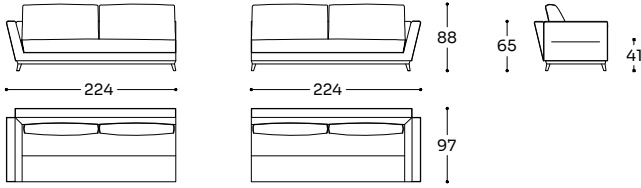

Perfect Dream

Divano componibile / Sectional sofa / Canapé composable

PFD - 153(2) / PFD - 154(2)

N 02 MC 1,93 KG 97,0

Elemento 3 posti grande braccio Sx (153) / Dx (154) (2 cuscini schienale) - 3 seaters big element L (153) / R (154) arm (2 back cushions) - Élément 3 places grand accoudoir G (153) / D (154) (2 coussins de dossier)