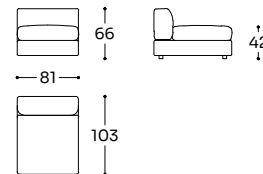

Pixi

Divano componibile / Sectional sofa / Canapé composable

PXD - CRU

N 01 MC 0,04 KG 5,00

Cuscino schienale con rullo - Back cushion with roller - Coussin de dossier avec rouleau

Tessuto / Fabric / Tissu

Cat.	Price
A	205 €
B	222 €
C	240 €
D	258 €
E	276 €
F	293 €
G	317 €
★	388 €
R1	471 €
R2	530 €

PXD - RGR

N 01 MC 0,16 KG 6,00

Cuscino schienale grande con rullo - Back cushion big with roller - Coussin grand de dossier avec rouleau

Tessuto / Fabric / Tissu

Cat.	Price
A	231 €
B	252 €
C	272 €
D	293 €
E	313 €
F	334 €
G	361 €
★	444 €
R1	540 €
R2	608 €

Pixi

Elementi componibili / Modular elements / Éléments modulaires

PXD - FRP

PXD - FRE

PXD - FQU

PXD - E01

PXD - 157

PXD - E33