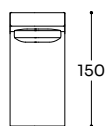

Gavi

Divano componibile / Sectional sofa / Canapé composable

GAV - 12M
GVT - 12M