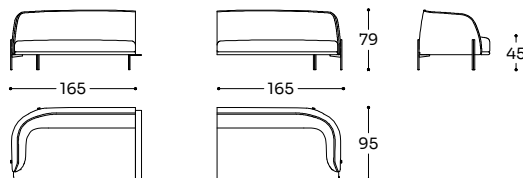

CLM - E27 / CLM - E26