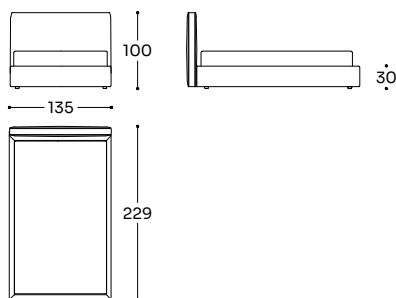

- La versione in pelle può prevedere un numero maggiore di cuciture
- The leather version may include more stitching
- La version en cuir peut avoir plus de coutures

BSL - LMZ

N 04 MC 0,76 KG 86,0

Letto 120x200 - Bed 120x200 - Lit 120x200