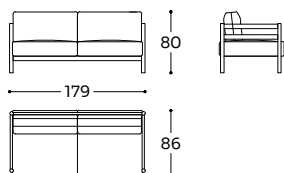

RVA - D2

N 01 MC 1,33 KG 60,0

Divano 2 posti - 2 seater sofa - Canapé 2 places

Tessuto / Fabric / Tissu

Cat.	Price
A	2.578 €
B	2.642 €
C	2.706 €
D	2.770 €
E	2.834 €
F	2.898 €
G	2.983 €
★	3.238 €
R1	3.536 €
R2	3.749 €

RVA - BRC

N 01 MC 0,04 KG 1,35

Cuscino - Cushion - Coussin

Tessuto / Fabric / Tissu

Cat.	Price
A	98 €
B	105 €
C	113 €
D	121 €
E	128 €
F	136 €
G	146 €
★	177 €
R1	212 €
R2	238 €

Note

- Cuscino bracciolo opzionale (RVA - BRC)
- Optional armrest cushion (RVA - BRC)
- Coussin d'accoudoir en option (RVA - BRC)

- Guscio protettivo da esterno incluso
- Protective outdoor shell included
- Coque extérieure de protection incluse