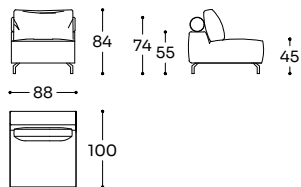

Gavi

Divano componibile / Sectional sofa / Canapé composable

**GAV - S3P
GVT - S3P**