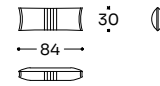

ICE - CPG

Ice Breaker

Composizioni consigliate / Suggested compositions / Compositions conseillées

Tessuto / Fabric / Tissu

Cat.	Price
A	6.047 €

Tessuto / Fabric / Tissu

Cat.	Price
A	5.816 €

Tessuto / Fabric / Tissu

Cat.	Price
A	6.041 €