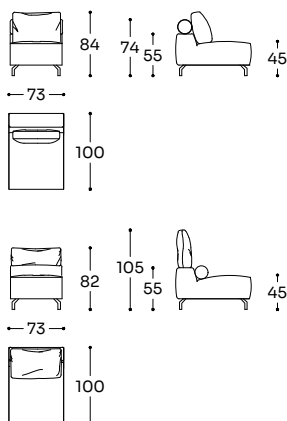

Gavi

Divano componibile / Sectional sofa / Canapé composable

GAV - FNO

N 02 MC 0,38 KG 23,0

Pouf rettangolare - Rectangular pouf - Pouf rectangulaire

Tessuto / Fabric / Tissu

Cat.	Price
A	786 €
B	812 €
C	837 €
D	862 €
E	887 €
F	913 €
G	946 €
★	1.047 €
R1	1.165 €
R2	1.249 €

Pelle / Leather / Cuir

Cat.	Price
Ancient	1.048 €
Boxland	1.048 €
Clou	1.266 €

GAV - S3P GVT - S3P

N 02 MC 0,63 KG 28,0

Elemento 1 posto mini - 1 seater mini element - Élément 1 place mini

Tessuto / Fabric / Tissu

Cat.	Price
A	1.544 €
B	1.587 €
C	1.629 €
D	1.672 €
E	1.714 €
F	1.757 €
G	1.814 €
★	1.984 €
R1	2.183 €
R2	2.325 €

Pelle / Leather / Cuir

Cat.	Price
Ancient	2.061 €
Boxland	2.061 €
Clou	2.437 €