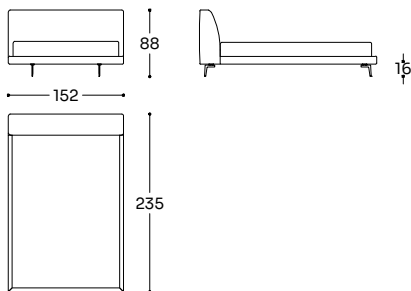

WMT - LF

N 04 MC 0,80 KG 63,5

Letto 140x200 - Bed 140x200 - Lit 140x200

Tessuto / Fabric / Tissu

Cat.	Price
A	2.496 €
B	2.547 €
C	2.598 €
D	2.649 €
E	2.699 €
F	2.750 €
G	2.818 €
★	3.021 €
R1	3.258 €
R2	3.427 €

Pelle / Leather / Cuir

Cat.	Price
Ancient	3.240 €
Boxland	3.240 €
Clou	3.702 €