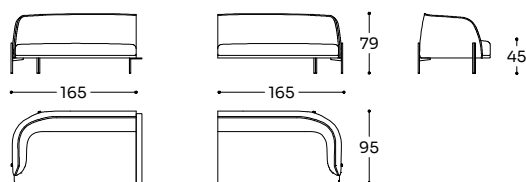

Poltrona - Armchair - Fauteuil

CL1 - E29 / CL1 - E28

N 02 MC 1,02 KG 41,0

Elemento 1 posto braccio Sx (E29) / Dx (E28) - 1 seater element L (E29) / R (E28) arm - Élément 1 place accoudoir G (E29) / D (E28)

CL1 - E27 / CL1 - E26

N 02 MC 1,49 KG 62,0

Elemento 2 posti braccio Sx (E27) / Dx (E26) - 2 seater element L (E27) / R (E26) arm - Élément 2 place accoudoir G (E27) / D (E26)

Tessuto / Fabric / Tissu

Cat.	Price
A	2.927 €
B	3.019 €
C	3.112 €
D	3.204 €
E	3.296 €
F	3.389 €
G	3.512 €
★	3.882 €
R1	4.313 €
R2	4.621 €