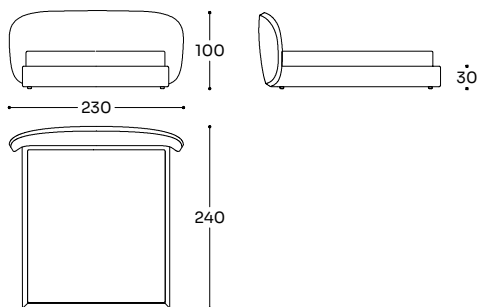

Guest

Letto / Bed / Lit

GL2 - LEG

N 04 MC 1,50 KG 122,0

Letto 180x200 - Bed 180x200 - Lit 180x200

N 01 MC 0,23 KG 50,5

Versione opzionale con contenitore - Optional version with storage box -
Version optional avec coffre rangement