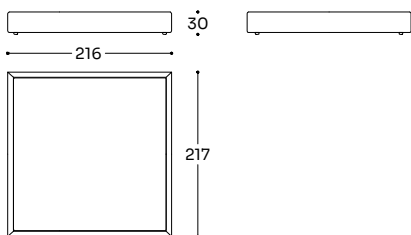

SMM - LXX

N 03 MC 0,59 KG 83,0

Letto 200x200 - Bed 200x200 - Lit 200x200

N 01 MC 0,26 KG 56,5

Versione opzionale con contenitore - Optional version with storage box -
Version optional avec coffre rangement

Tessuto / Fabric / Tissu

Cat.	Price
A	1.321 €
B	1.351 €
C	1.381 €
D	1.412 €
E	1.442 €
F	1.472 €
G	1.512 €
★	1.633 €
R1	1.774 €
R2	1.874 €

Price

756 €

Pelle / Leather / Cuir

Cat.	Price
Ancient	1.798 €
Boxland	1.798 €
Clou	2.060 €

Tessuto / Fabric / Tissu

Cat.	Price
A	1.585 €
B	1.616 €
C	1.646 €
D	1.677 €
E	1.707 €
F	1.738 €
G	1.779 €
★	1.901 €
R1	2.043 €
R2	2.145 €

Price

768 €

Pelle / Leather / Cuir

Cat.	Price
Ancient	2.057 €
Boxland	2.057 €
Clou	2.320 €