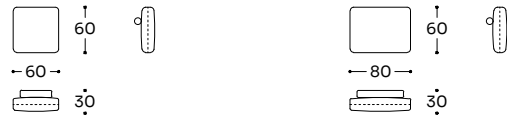

PXD - CRU

PXD - RGR