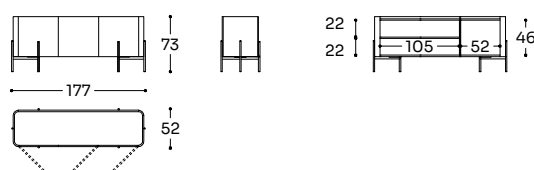

CMB - MD2

N 01 MC 1,30 KG 126,0

Madia bassa 173 - Low cupboard 173 - Buffet 173

Struttura / Frame / Structure

	Price
Laccato opaco Matt lacquered Laqué mat	3.067 €
Laccato lucido / metallizzato Glossy lacquered / metallic Laqué brillant / métallique	4.043 €
Frassino naturale Natural ash Frêne naturel	3.941 €
Frassino carbone Carbon ash Frêne charbon	3.941 €
Noce canaletto Canaletto walnut Noyer canaletto	4.165 €