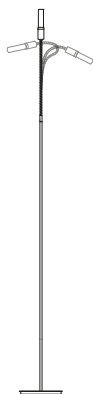

Nuvole Rapide

Dimensioni 36x22cm | 1x LED 3000K CRI 80 2350 lm nominale | 24W (LED 17W) | Meccanismo di rotazione incluso | Presa tipo C | Acciaio e vetro

NRTBL	Colore blu dipinto a mano	IVA ESC. 368,85 €
NRTGR	Colore grigio RAL 0808005 dipinto a mano	368,85 €

Do2 Floor

Base diametro 16cm, altezza max. 142cm | Metallo nero opaco | LED intercambiabile 5w 1000mA | 2700K 350lm CRI90 o 3000K 390lm CRI90 | Accensione e dimmer touch sulla base

D02FNL	Luce puntuale 45°	IVA ESC. 299,18 €
D02FND	Diffusore acrilico diametro 2cm lunghezza 6cm	299,18 €